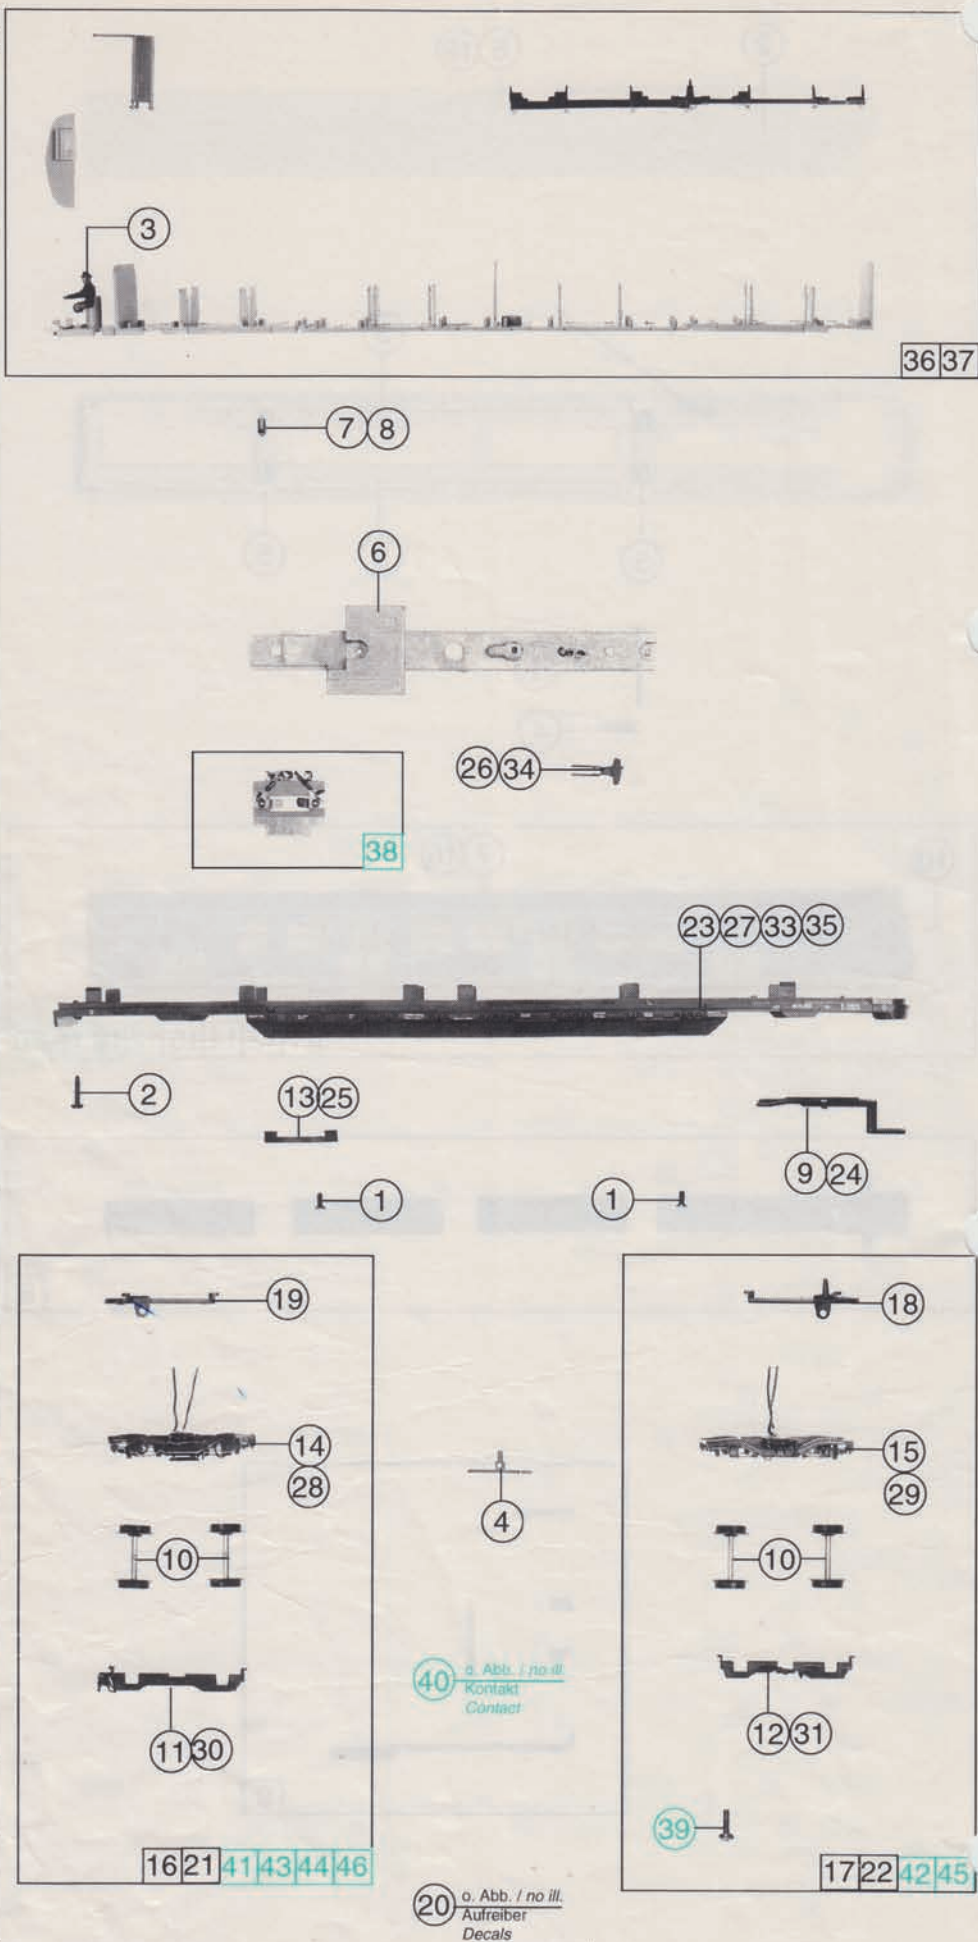

Pos. Nr.	Text	Art.-Nr.	Preis pro Stk.
1	Schraube M 2 x 5 <i>Screw M 2 x 5</i>	85715	2
2	Schraube M 2,2 x 9,5 <i>Screw M 2,2 x 9,5</i>	85808	2
3	E-Lokführer <i>Loco driver</i>	89732	5
4	Radkontakt für 63007 <i>Contact strip for 63007</i>	89859	3
6	Gewicht <i>Weight</i>	93416	14
7	Glühlampe <i>Lamp</i>	109088	12
8	Glühlampe rot <i>Lamp red</i>	93522	14
9	Kupplung für 63008, 69008 <i>Coupling for 63008, 69008</i>	101785	3
10	Radsatz <i>Wheelset</i>	101786	16
11	Abdeckplatte vorne für 63008, 69008 <i>Cover plate front for 63008, 69008</i>	101787	8
12	Abdeckplatte hinten für 63008, 69008 <i>Cover plate rear for 63008, 69008</i>	101788	6
13	Abdeckplatte für 63008, 69008 <i>Cover plate for 63008, 69008</i>	101789	2
14	Drehgestellblende 1 für 63008, 69008 <i>Bogie frame 1 for 63008, 69008</i>	101790	23
15	Drehgestellblende 2 für 63008, 69008 <i>Bogie frame 2 for 63008, 69008</i>	101791	23
16	Drehgestell 1 komplett für 63008 <i>Bogie 1 assembly for 63008</i>	101792	40
17	Drehgestell 2 komplett für 63008 <i>Bogie 2 assembly for 63008</i>	101793	40
18	Drehschemel mit Zapfen <i>Balance holder with pin</i>	101846	4
19	Drehschemel ohne Zapfen <i>Balance holder without pin</i>	101847	4
20	Aufreiber <i>Decals</i>	107271	14
21	Drehgestell 1 Steuerw. für 63007 <i>Bogie assembly 1 flywheel for 63007</i>	107279	40
22	Drehgestell 2 Steuerw. für 63007 <i>Bogie assembly 2 flywheel for 63007</i>	107280	40
23	Bodenplatte 1 für 63007, 69007 <i>Main frame 1 for 63007, 69007</i>	107281	30
24	Kupplungsführung für 63007, 69007 <i>Coupling for 63007, 69007</i>	107283	3
25	Abdeckplatte f. Diode f. 63007, 69007 <i>Cover plate f. Diode f. 63007, 69007</i>	107284	2
26	Scharfenbergkupplung f. 63007, 69007 <i>Scharfenberg coupling f. 63007, 69007</i>	107285	3
27	Bodenplatte 2 für 69007, 63007 <i>Main frame 2 for 69007, 63007</i>	107286	30
28	Drehgestellblende 1 Stw. für 63007, 69007 <i>Bogie frame 1 f. 63007, 69007</i>	107292	23
29	Drehgestellblende 2 Stw. für 63007, 69007 <i>Bogie frame 2 für 63007, 69007</i>	107293	23
30	Abdeckplatte vorne für 63007, 69007 <i>Cover plate front for 63007, 69007</i>	107294	8
31	Abdeckplatte hinten für 63007, 69007 <i>Cover plate rear for 63007, 69007</i>	107295	6
33	Bodenplatte Stw. 1 für 63008, 69008 <i>Main frame 1 for 63008, 69008</i>	107312	30
34	Scharfenbergkupplung f. 63008, 69008 <i>Scharfenberg coupler f. 63008, 69008</i>	107313	3
35	Bodenplatte Stw. 2 für 63008, 69008 <i>Main frame 2 for 63008, 69008</i>	107314	30
36	Inneneinrichtungssatz St.w. für 63008, 69008 <i>Interior set for 63008, 69008</i>	107317	30
37	Inneneinrichtungssatz für 63007, 69007 <i>Interior set for 63007, 69007</i>	107527	30
38	Platine komplett für 69007, 69008 <i>Printed circuit ass.f. 69007, 69008</i>	87851	22
39	Schraube für 69007, 69008 <i>Screw for 69007, 69008</i>	85727	2
40	Radkontakt für 69007, 69008 <i>Contact strip for 69007, 69008</i>	89837	3
41	Drehgestell 1 Stw. 1 für 69007 <i>Bogie assembly 1 for 69007</i>	107299	43
42	Drehgestell 2 Stw. 1, 2 für 69007 <i>Bogie assembly 2 for 69007</i>	107300	43
43	Drehgestell 1 Stw. 2 mit Indus. f. 69007 <i>Bogie assembly 1 for 69007</i>	107302	37
44	Drehgestell 1 Stw. 1 für 69008 <i>Bogie assembly 1 for 69008</i>	107323	43
45	Drehgestell 2 Stw. 1, 2 für 69008 <i>Bogie assembly 2 for 69008</i>	107324	40
46	Drehgestell 1 Stw. 2 mit Indus. für 69008 <i>Bogie assembly 1 for 69008</i>	107327	37

36 37

40 o. Abb. / no ill.
Kontakt
Contact

20 o. Abb. / no ill.
Aufreiber
Decals