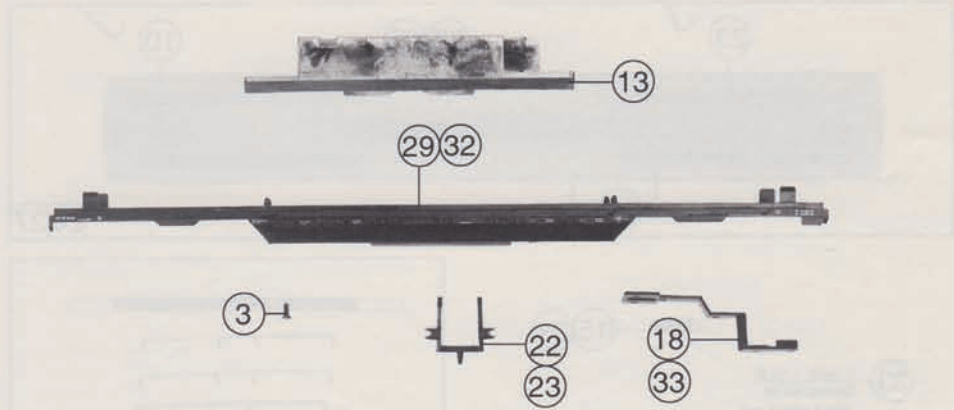

Pos. Nr.	Text	Art.-Nr.	Preis-gruppe
1	Motor mit Schwingscheibe <i>Motor with flywheel</i>	85123	57
2	Halfring <i>Traction tyre</i>	85622	19
3	Schraube M 2 x 5 <i>Screw M 2 x 5</i>	85715	2
4	Zahnrad z=12; m 0,4 <i>Gear T=12; m 0,4</i>	86430	2
5	Zahnrad z=19; m 0,4 <i>Gear T=19; m 0,4</i>	86431	2
6	Zahnrad z=24; m 0,4 <i>Gear T=24; m 0,4</i>	86432	2
7	Zahnrad z=19; m 0,4 <i>Gear T=19; m 0,4</i>	86433	2
8	Schnecke <i>Worm</i>	86712	4
9	Kardanwelle <i>Cardan shaft</i>	87056	3
10	Kardanschale kurz <i>Cardan bearing short</i>	87057	2
11	Kardanschale lang <i>Cardan bearing long</i>	87076	2
12	Radkontakt <i>Wheel contact</i>	89858	3
13	Motorhalter <i>Motor holder</i>	93438	28
14	Getriebeklammer <i>Gear clamp</i>	93442	2
15	Getriebekasten links <i>Gear left</i>	93443	10
16	Getriebedeckel rechts <i>Gear cover right</i>	93444	10
17	Schneckensatz <i>Worm set</i>	101770	24
18	Kupplungsführung für 63008, 69008 <i>Coupling for 63008, 69008</i>	101771	3
19	Drehgestellblende für 63008, 69008 <i>Bogie frame for 63008, 69008</i>	101772	12
20	Getriebeabdeckung für 63008, 69008 <i>Gear cover for 63008, 69008</i>	101773	5
21	Zurüstbeutel für 63008, 69008 <i>Bag with accessories f. 63008, 69008</i>	101817	8
22	Wippe 1 <i>Balance holder 1</i>	101845	3
23	Wippe 2 <i>Balance holder 2</i>	105006	3
24	Zurüstbeutel für 63007, 69007 <i>Bag with accessories for 63007, 69007</i>	107268	8
25	Radsatz für 63007, 63008 <i>Wheelset for 63007, 63008</i>	101777	18
26	Drehgestell kpl. für 63007 <i>Bogie assembly for 63007</i>	107274	51
27	Blende Motorw. für 63007, 69007 <i>Bogie for 63007, 69007</i>	107290	12
28	Getriebeabdeckung für 63007, 69007 <i>Gear cover for 63007, 69007</i>	107291	3
29	Bodenplatte Motorw. für 63008, 69008 <i>Main frame for 63008, 69008</i>	107308	30
30	Drehgestell mit Halfringen für 63007 <i>Bogie assembly with traction f. 63007</i>	107368	52
31	Radsatz mit 2 Halfr. f. 63007, 63008 <i>Wheelset with 2 traction f. 63007, 63008</i>	107370	20
32	Bodenplatte Motorw. f. 63007, 69007 <i>Main frame for 63007, 69007</i>	107275	30
33	Kupplungsführung für 63007 <i>Coupling for 63007</i>	107276	3
34	Drehgestell mit Halfring für 63008 <i>Bogie assembly with traction f. 63008</i>	107528	52
35	Drehgestell ohne Halfring für 63008 <i>Bogie assembly without traction for 63008</i>	107529	51
36	Schleifer <i>Collector</i>	40002	-
37	Sechskantmutter für 69007, 69008 <i>Nut for 69007, 69008</i>	86004	2
38	Halfring <i>Traction</i>	85623	17
39	Modul <i>Modul</i>	89940	-
40	Drehgestell kpl. Motorw. für 69007 <i>Bogie assembly for 69007</i>	107297	51
41	Zurüstbeutel für 69007, 69008 <i>Bag with accessories f. 69007, 69008</i>	107303	15
42	Radsatz mit 2 Halfringen für 69007, 69008 <i>Wheelset with 2 traction f. 69007, 69008</i>	107304	20
43	Radsatz ohne Halfring für 69007, 69008 <i>Wheelset without traction for 69007, 69008</i>	107305	18
44	Radsatz ohne Zahnrad f. 69007, 69008 <i>Wheelset without gear f. 69007, 69008</i>	107306	16
45	Drehgestell kpl. Motorw. f. 69007, 69008 <i>Bogie ass. for 69007, 69008</i>	107320	51
46	Einbaubuchse für 69007, 69008 <i>Male shaft for 69007, 69008</i>	107534	2

37 o. Abb. / no ill.
Sechskantmutter
Nut

46 o. Abb. / no ill.
Einbaubuchse
Male shaft