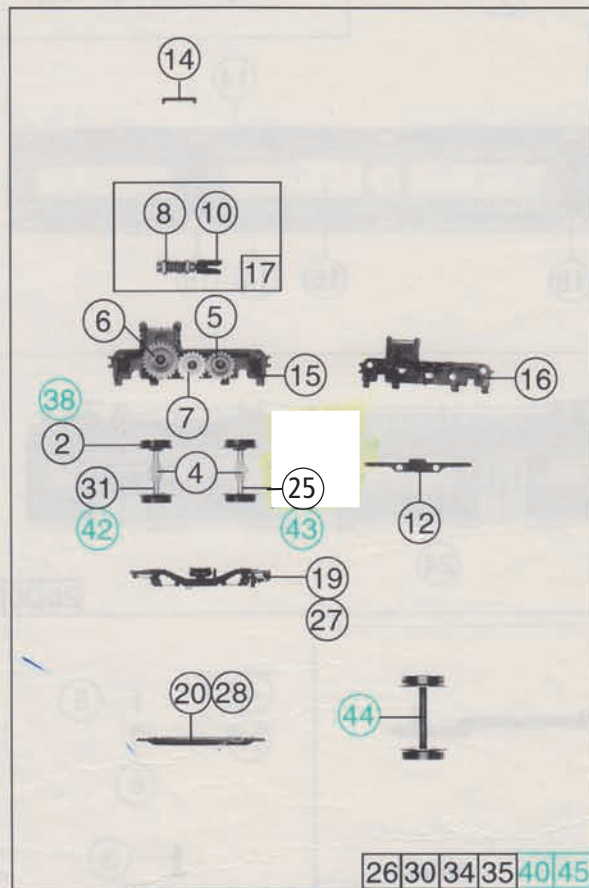

Pos. Nr.	Text	Art.-Nr.	Preis-gruppe
1	Motor mit Schwingscheibe <i>Motor with flywheel</i>	85123	57
2	Halfring <i>Traction tyre</i>	85622	19
3	Schraube M 2 x 5 <i>Screw M 2 x 5</i>	85715	2
4	Zahnrad z=12; m 0,4 <i>Gear T=12; m 0,4</i>	86430	2
5	Zahnrad z=19; m 0,4 <i>Gear T=19; m 0,4</i>	86431	2
6	Zahnrad z=24; m 0,4 <i>Gear T=24; m 0,4</i>	86432	2
7	Zahnrad z=19; m 0,4 <i>Gear T=19; m 0,4</i>	86433	2
8	Schnecke <i>Worm</i>	86712	4
9	Kardanwelle <i>Cardan shaft</i>	87056	3
10	Kardanschale kurz <i>Cardan bearing short</i>	87057	2
11	Kardanschale lang <i>Cardan bearing long</i>	87076	2
12	Radkontakt <i>Wheel contact</i>	89858	3
13	Motorhalter <i>Motor holder</i>	93438	28
14	Getriebeklammer <i>Gear clamp</i>	93442	2
15	Getriebekasten links <i>Gear left</i>	93443	10
16	Getriebedeckel rechts <i>Gear cover right</i>	93444	10
17	Schneckensatz <i>Worm set</i>	101770	24
18	Kupplungsführung für 63008, 69008 <i>Coupling for 63008, 69008</i>	101771	3
19	Drehgestellblende für 63008, 69008 <i>Bogie frame for 63008, 69008</i>	101772	12
20	Getriebeabdeckung für 63008, 69008 <i>Gear cover for 63008, 69008</i>	101773	5
21	Zurüstbeutel für 63008, 69008 <i>Bag with accessories f. 63008, 69008</i>	101817	8
22	Wippe 1 <i>Balance holder 1</i>	101845	3
23	Wippe 2 <i>Balance holder 2</i>	105006	3
24	Zurüstbeutel für 63007, 69007 <i>Bag with accessories for 63007, 69007</i>	107268	8
25	Radsatz für 63007, 63008 <i>Wheelset for 63007, 63008</i>	101777	18
26	Drehgestell kpl. für 63007 <i>Bogie assembly for 63007</i>	107274	51
27	Blende Motorw. für 63007, 69007 <i>Bogie for 63007, 69007</i>	107290	12
28	Getriebeabdeckung für 63007, 69007 <i>Gear cover for 63007, 69007</i>	107291	3
29	Bodenplatte Motorw. für 63008, 69008 <i>Main frame for 63008, 69008</i>	107308	30
30	Drehgestell mit Halfringen für 63007 <i>Bogie assembly with traction f. 63007</i>	107368	52
31	Radsatz mit 2 Halfr. f. 63007, 63008 <i>Wheelset with 2 traction f. 63007, 63008</i>	107370	20
32	Bodenplatte Motorw. f. 63007, 69007 <i>Main frame for 63007, 69007</i>	107275	30
33	Kupplungsführung für 63007 <i>Coupling for 63007</i>	107276	3
34	Drehgestell mit Halfring für 63008 <i>Bogie assembly with traction f. 63008</i>	107528	52
35	Drehgestell ohne Halfring für 63008 <i>Bogie assembly without traction for 63008</i>	107529	51
36	Schleifer <i>Collector</i>	40002	-
37	Sechskantmutter für 69007, 69008 <i>Nut for 69007, 69008</i>	86004	2
38	Halfring <i>Traction</i>	85623	17
39	Modul <i>Modul</i>	89940	-
40	Drehgestell kpl. Motorw. für 69007 <i>Bogie assembly for 69007</i>	107297	51
41	Zurüstbeutel für 69007, 69008 <i>Bag with accessories f. 69007, 69008</i>	107303	15
42	Radsatz mit 2 Halfringen für 69007, 69008 <i>Wheelset with 2 traction f. 69007, 69008</i>	107304	20
43	Radsatz ohne Halfring für 69007, 69008 <i>Wheelset without traction for 69007, 69008</i>	107305	18
44	Radsatz ohne Zahnrad f. 69007, 69008 <i>Wheelset without gear f. 69007, 69008</i>	107306	16
45	Drehgestell kpl. Motorw. f. 69007, 69008 <i>Bogie ass. for 69007, 69008</i>	107320	51
46	Einbaubuchse für 69007, 69008 <i>Male shaft for 69007, 69008</i>	107534	2

37 o. Abb. / no ill.
Sechskantmutter
Nut

46 o. Abb. / no ill.
Einbaubuchse
Male shaft