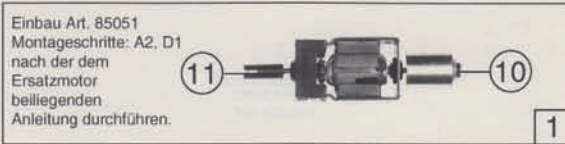

Pos. Nr.	Text	Art.-Nr.	Preis-gruppe
1	Motor mit Schwingscheibe <i>Motor with flywheel</i>	85123	57
2	Halfring <i>Traction tyre</i>	85622	19
3	Schraube M 2 x 5 <i>Screw M 2 x 5</i>	85715	2
4	Zahnrad z=12; m 0,4 <i>Gear T=12; m 0,4</i>	86430	2
5	Zahnrad z=19; m 0,4 <i>Gear T=19; m 0,4</i>	86431	2
6	Zahnrad z=24; m 0,4 <i>Gear T=24; m 0,4</i>	86432	2
7	Zahnrad z=19; m 0,4 <i>Gear T=19; m 0,4</i>	86433	2
8	Schnecke <i>Worm</i>	86712	4
9	Kardanwelle <i>Cardan shaft</i>	87056	3
10	Kardanschale kurz <i>Cardan bearing short</i>	87057	2
11	Kardanschale lang <i>Cardan bearing long</i>	87076	2
12	Radkontakt <i>Wheel contact</i>	89858	3
13	Motorhalter <i>Motor holder</i>	93438	28
14	Getriebeklammer <i>Gear clamp</i>	93442	2
15	Getriebekasten links <i>Gear left</i>	93443	10
16	Getriebedeckel rechts <i>Gear cover right</i>	93444	10
17	Schneckensatz <i>Worm set</i>	101770	24
18	Kupplungsführung für 63008, 69008 <i>Coupling for 63008, 69008</i>	101771	3
19	Drehgestellblende für 63008, 69008 <i>Bogie frame for 63008, 69008</i>	101772	12
20	Getriebeabdeckung für 63008, 69008 <i>Gear cover for 63008, 69008</i>	101773	5
21	Zurüstbeutel für 63008, 69008 <i>Bag with accessories f. 63008, 69008</i>	101817	8
22	Wippe 1 <i>Balance holder 1</i>	101845	3
23	Wippe 2 <i>Balance holder 2</i>	105006	3
24	Zurüstbeutel für 63007, 69007 <i>Bag with accessories for 63007, 69007</i>	107268	8
25	Radsatz für 63007, 63008 <i>Wheelset for 63007, 63008</i>	101777	18
26	Drehgestell kpl. für 63007 <i>Bogie assembly for 63007</i>	107274	51
27	Blende Motorw. für 63007, 69007 <i>Bogie for 63007, 69007</i>	107290	12
28	Getriebeabdeckung für 63007, 69007 <i>Gear cover for 63007, 69007</i>	107291	3
29	Bodenplatte Motorw. für 63008, 69008 <i>Main frame for 63008, 69008</i>	107308	30
30	Drehgestell mit Halfringen für 63007 <i>Bogie assembly with traction f. 63007</i>	107368	52
31	Radsatz mit 2 Halfr. f. 63007, 63008 <i>Wheelset with 2 traction f. 63007, 63008</i>	107370	20
32	Bodenplatte Motorw. f. 63007, 69007 <i>Main frame for 63007, 69007</i>	107275	30
33	Kupplungsführung für 63007 <i>Coupling for 63007</i>	107276	3
34	Drehgestell mit Halfring für 63008 <i>Bogie assembly with traction f. 63008</i>	107528	52
35	Drehgestell ohne Halfring für 63008 <i>Bogie assembly without traction for 63008</i>	107529	51
36	Schleifer <i>Collector</i>	40002	-
37	Sechskantmutter für 69007, 69008 <i>Nut for 69007, 69008</i>	86004	2
38	Halfring <i>Traction</i>	85623	17
39	Modul <i>Modul</i>	89940	-
40	Drehgestell kpl. Motorw. für 69007 <i>Bogie assembly for 69007</i>	107297	51
41	Zurüstbeutel für 69007, 69008 <i>Bag with accessories f. 69007, 69008</i>	107303	15
42	Radsatz mit 2 Halfringen für 69007, 69008 <i>Wheelset with 2 traction f. 69007, 69008</i>	107304	20
43	Radsatz ohne Halfring für 69007, 69008 <i>Wheelset without traction for 69007, 69008</i>	107305	18
44	Radsatz ohne Zahnrad f. 69007, 69008 <i>Wheelset without gear f. 69007, 69008</i>	107306	16
45	Drehgestell kpl. Motorw. f. 69007, 69008 <i>Bogie ass. for 69007, 69008</i>	107320	51
46	Einbaubuchse für 69007, 69008 <i>Male shaft for 69007, 69008</i>	107534	2

37 o. Abb. / no ill.
Sechskantmutter
Nut

46 o. Abb. / no ill.
Einbaubuchse
Male shaft