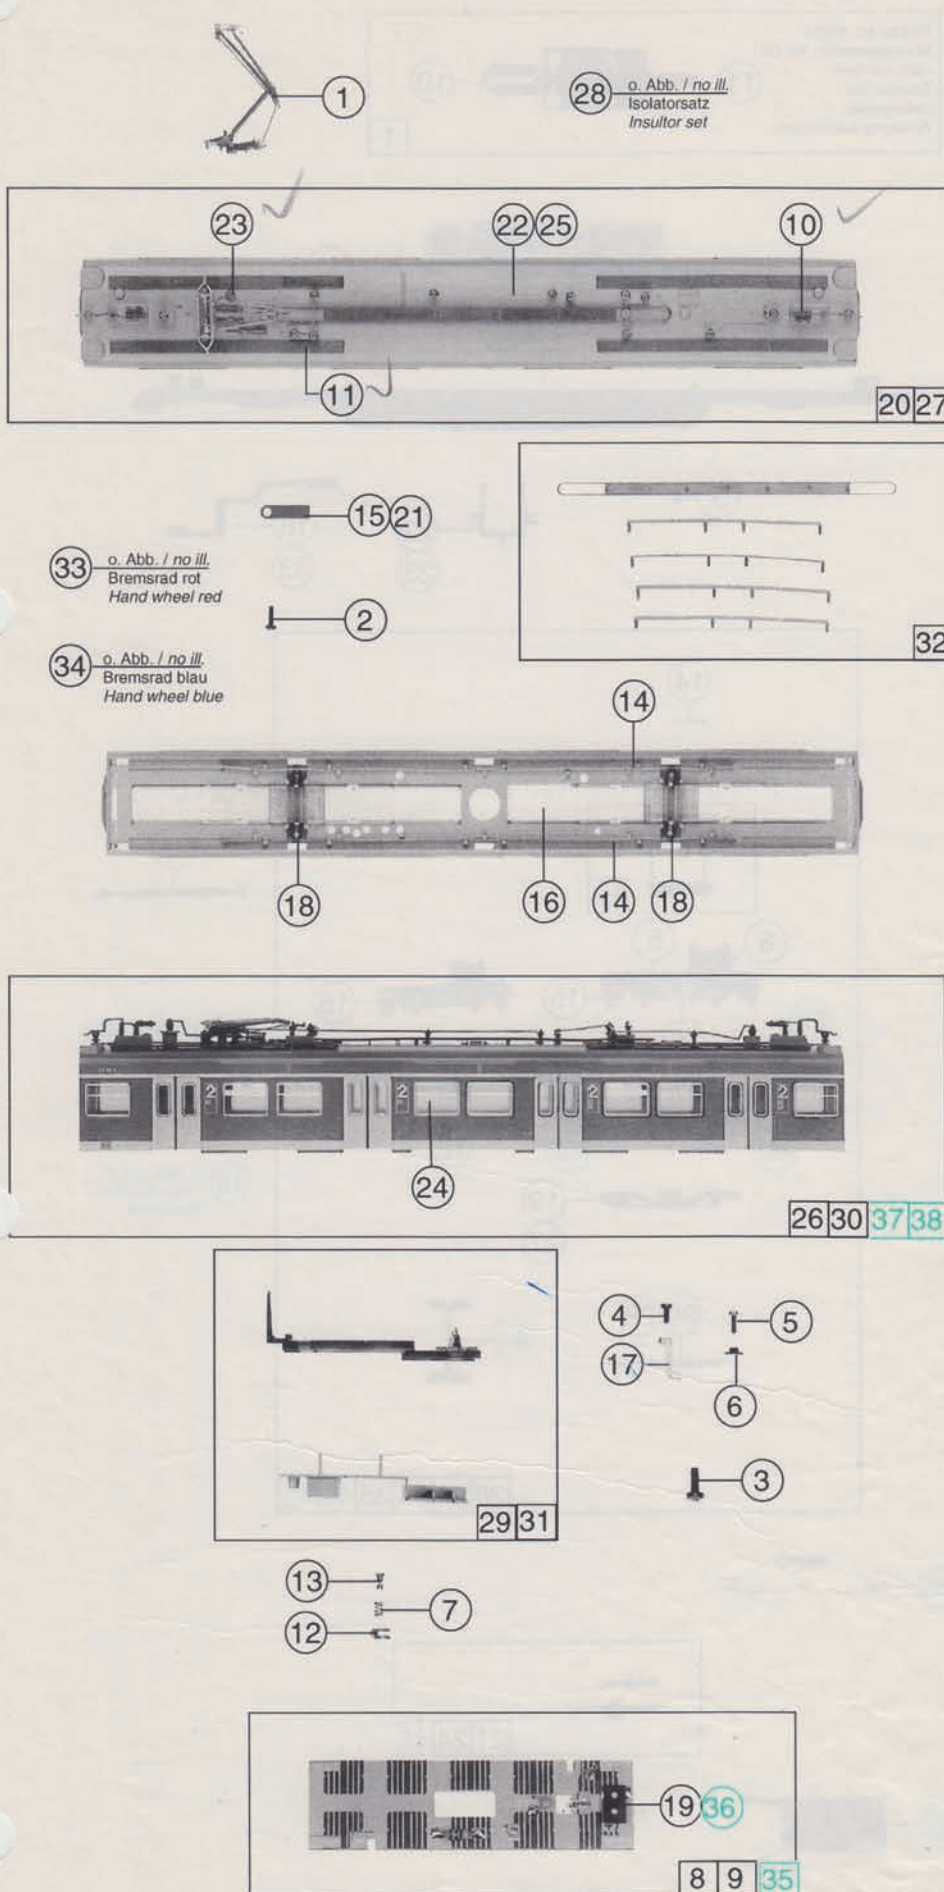

Pos. Nr.	Text	Art.-Nr.	Preis-gruppe
1	Stromabnehmer Pantograph	85297	38
2	Schraube M 1,6 x 5 Screw M 1,6 x 5	85692	2
3	Schraube M 2 x 6 Screw M 2 x 6	85672	2
4	Schraube M 2 x 5 Screw M 2 x 5	85715	2
5	Schraube M 1,6 x 6 Screw M 1,6 x 6	85811	2
6	Isolierhülse Insulating tube	86111	2
7	Feder Spring	86215	2
8	Platine komplett für 63007 Printed assembly for 63007	87856	43
9	Platine komplett für 63008 Printed assembly for 63008	87849	43
10	Hauptschalter für 63007 Main switch for 63007	88175	3
11	Isolator für 63007 Insulator for 63007	88176	2
12	Umschaltkontakt Switch contact	89709	2
13	Schaltbolzen Switch pin	89721	9
14	Kontaktstreifen Contact strip	89776	4
15	Oberleitungsverbinder f. 63008, 69008 Overhead supply connector for 63008, 69008	89961	4
16	Leuchtstab Light transmissions bar	93434	4
17	Platinenhalter Printed circuit holder	93436	2
18	Sofitte Tubular-lamp	93517	10
19	Brückenstecker Connector	100644	7
20	Dach komplett Motorw. für 63008, 69008 Roof assembly for 63008, 69008	101765	52
21	Oberleitungsverbinder für 63007, 69007 Overhead supply connector for 63007, 69007	89778	4
22	Dachleitung lackiert für 63008, 69008 Roof wire for 63008, 69008	101768	3
23	Stromabnehmerisolator für 63007 Pantograph insulator for 63007	101769	2
24	Fenstersatz Motorwagen, Steuerwagen Glazing set	101835	25
25	Dachleitung lackiert für 63007, 69007 Roof wire for 63007, 69007	101837	3
26	Gehäuse komplett Motorw. für 63007 Body assembly for 63007	107272	60
27	Dach komplett Motorw. für 63007, 69007 Roof assembly for 63007, 69007	107273	52
28	Isolatorenset Insulator set	107289	22
29	Inneneinrichtungssatz für 63007, 69007 Interior set for 63007, 69007	107277	12
30	Gehäuse komplett Motorw. f. 63008 Body assembly for 63008	107307	60
31	Inneneinrichtungssatz f. 63008, 69008 Interior set for 63008, 69008	107309	12
32	Laufstegsatz Gangway set	107288	9
33	Bremsrad rot für 63007, 69007 Hand wheel red for 63007, 69007	107316	2
34	Bremsrad blau für 63008, 69008 Hand wheel blue for 63008, 69008	107315	2
35	Platine komplett für 69007, 69008 Printed circuit assembly for 69007, 69008	87850	43
36	Brückenstecker Connector	100645	7
37	Gehäuse komplett Motorw. für 69007 Body assembly for 69007	107296	60
38	Gehäuse komplett Motorw. f. 69008 Body assembly for 69008	107319	60