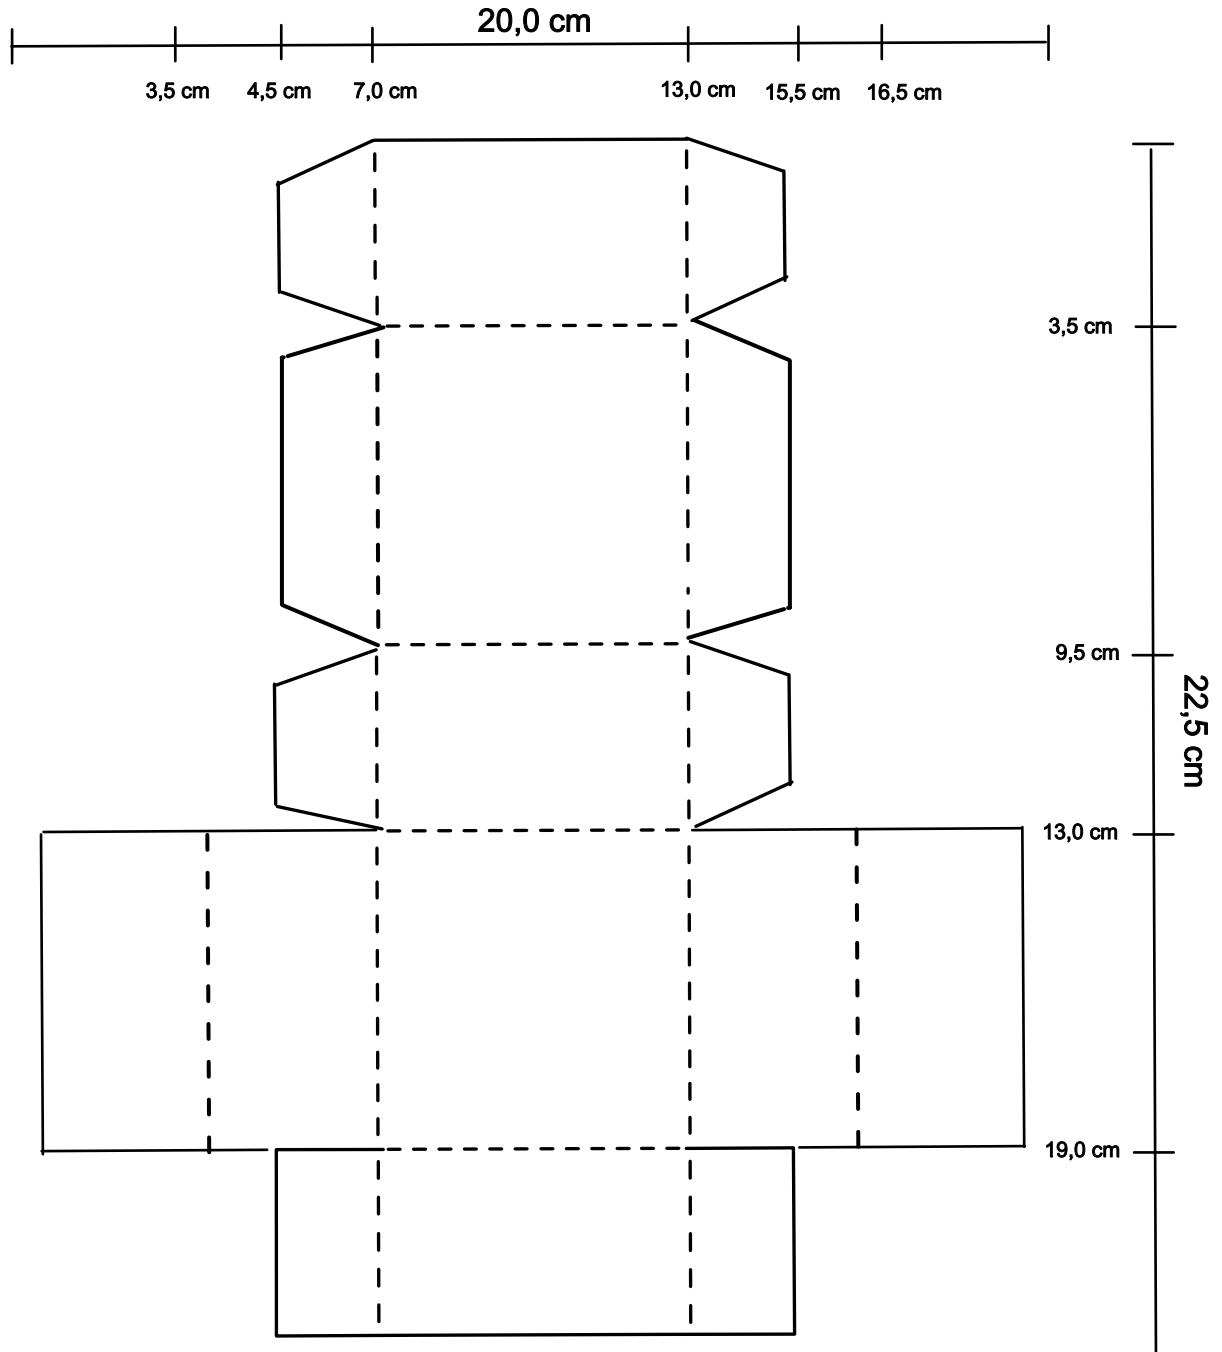

Eckige Box mit Laschen

Erstellt von stampin and more ©

Das Papier hat ein Mass von 20,0 cm x 22,5 cm.
Falzen nach Vorlage.

Legende: ———— Schneidlinie
- - - - - Falzlinie

stampin and more
Heike Schimmelpfennig