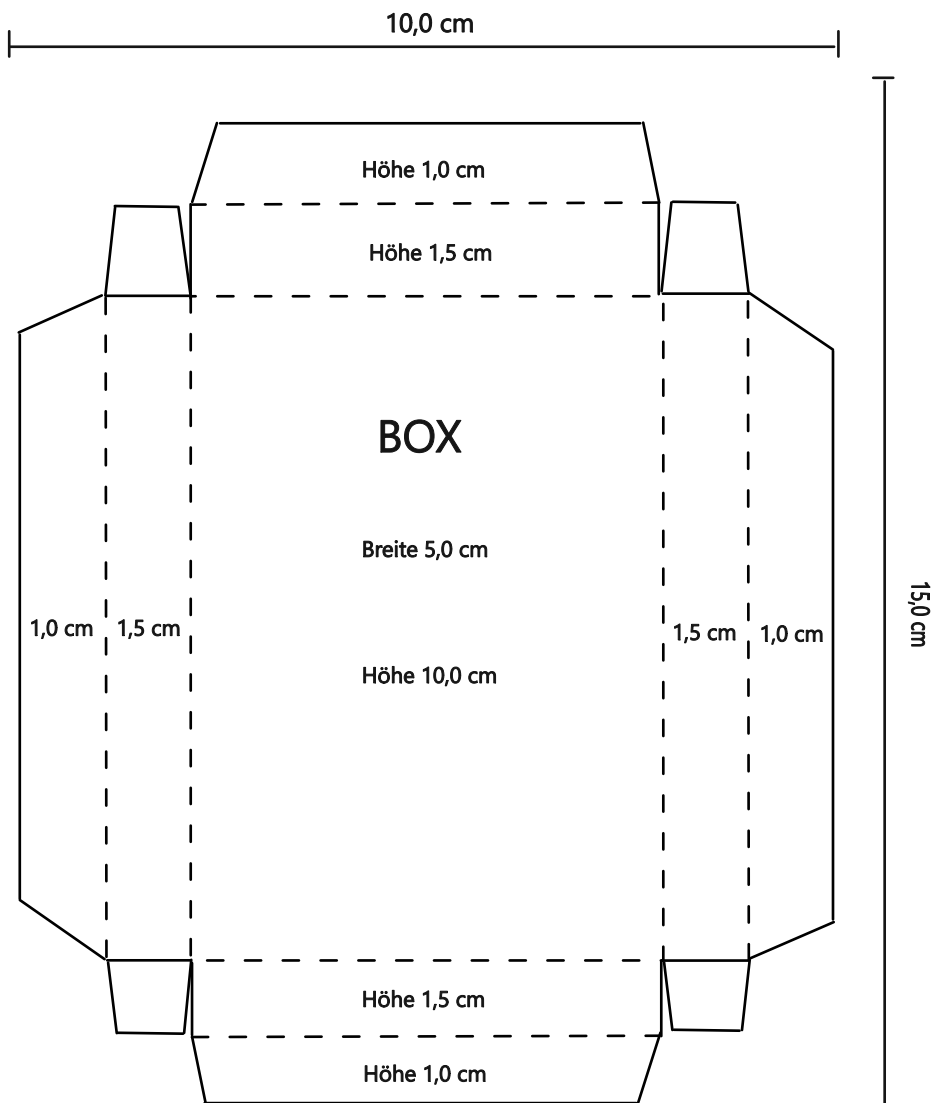

Kleine Box mit Schiebehülle

Vorlage erstellt von stampin and more ©

Schiebehülle:

Designerpapier in 10,0 cm x 15,2 cm

falzen bei 3,0/4,5/9,5/11,0 cm

stampin and more

Heike Schimmelpfennig

eMail: heikeschi@hotmail.com