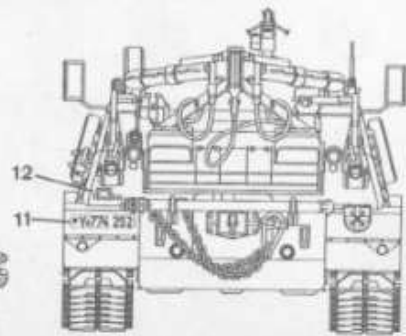

66

*V-907 156	● *V-249 297
*V-907 156	● *V-249 297
+	+
+	+
+	+
*V-774 252	*V-774 252
*V-975 648	*V-975 648
*V-975 648	*V-975 648

1. Kompanie Panzer-Bataillon 524 Heimatschutzbrigade