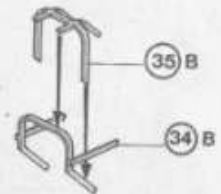

31

32

33

34

35

36

37

2X

38

39

40

41

42

43

44

45

59 S

Sekundärkleber
Quick drying glue
Colle instantanee
Secundarijn
Colante a presa rapida

60

61 

62

COMPLETE

Dieser Bausatz wurde in mehrfachen Qualitäts- und Gewichtskontrollen auf Vollständigkeit überprüft. Reklamationen können nur bearbeitet werden, wenn die Bauanleitung und das aus der Kartontage ausgeschnittene EAN-Strichcode-Feld eingeschickt werden. Einzelteile aus unseren Bausätzen für Umbauten usw. liefern wir mit Rechnung per Nachnahme. Unsere Adresse: Revell AG, Abteilung X, Henschelestr. 20-30, 32207 Bünde.