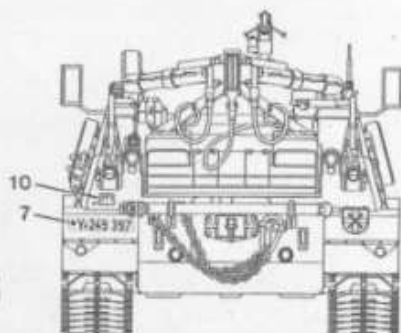

Panzer-Pionier Kompanie 510 Heimatschutzbrigade, Plön 1989