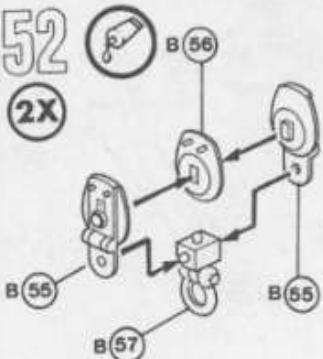

38

39

40

41

42

43

44

45

46

47

48

49

50

Durchsägen / Wegsägen
Saw through / saw off
Couper à la scie
Doorzagen / wegzagen

51

Dünnen Faden benutzen
Use fine thread
Employer du fil fin
Dunne draad gebruiken
Använd tunn tråd
Usare filo fino
Używać Nitko fine

52

53

54

55

56

57

58 S

Sekundärkleber
Quick drying glue
Colle instantanee
Secundarijn
Colante a presa rapida

59 S

Sekundärkleber
Quick drying glue
Colle instantanee
Secundarijn
Colante a presa rapida

60

61 

62

COMPLETE

Dieser Bausatz wurde in mehrfachen Qualitäts- und Gewichtskontrollen auf Vollständigkeit überprüft. Reklamationen können nur bearbeitet werden, wenn die Bauanleitung und das aus der Kartontage ausgeschnittene EAN-Strichcode-Feld eingeschickt werden. Einzelteile aus unseren Bausätzen für Umbauten usw. liefern wir mit Rechnung per Nachnahme. Unsere Adresse: Revell AG, Abteilung X, Henschelestr. 20-30, 32207 Bünde.