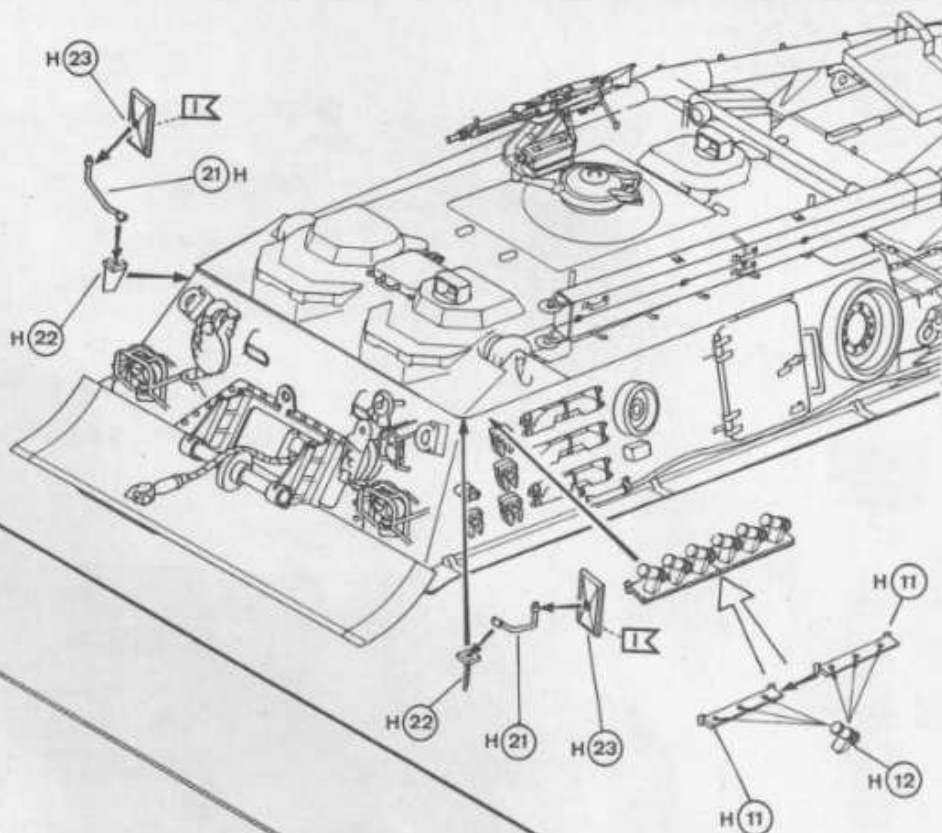

59 S

Sekundärkleber
Quick drying glue
Colle instantanee
Secundarijn
Colante a presa rapida

60

61 

62

COMPLETE

Dieser Bausatz wurde in mehrfachen Qualitäts- und Gewichtskontrollen auf Vollständigkeit überprüft. Reklamationen können nur bearbeitet werden, wenn die Bauanleitung und das aus der Kartontage ausgeschnittene EAN-Strichcode-Feld eingeschickt werden. Einzelteile aus unseren Bausätzen für Umbauten usw. liefern wir mit Rechnung per Nachnahme. Unsere Adresse: Revell AG, Abteilung X, Henschelestr. 20-30, 32207 Bünde.