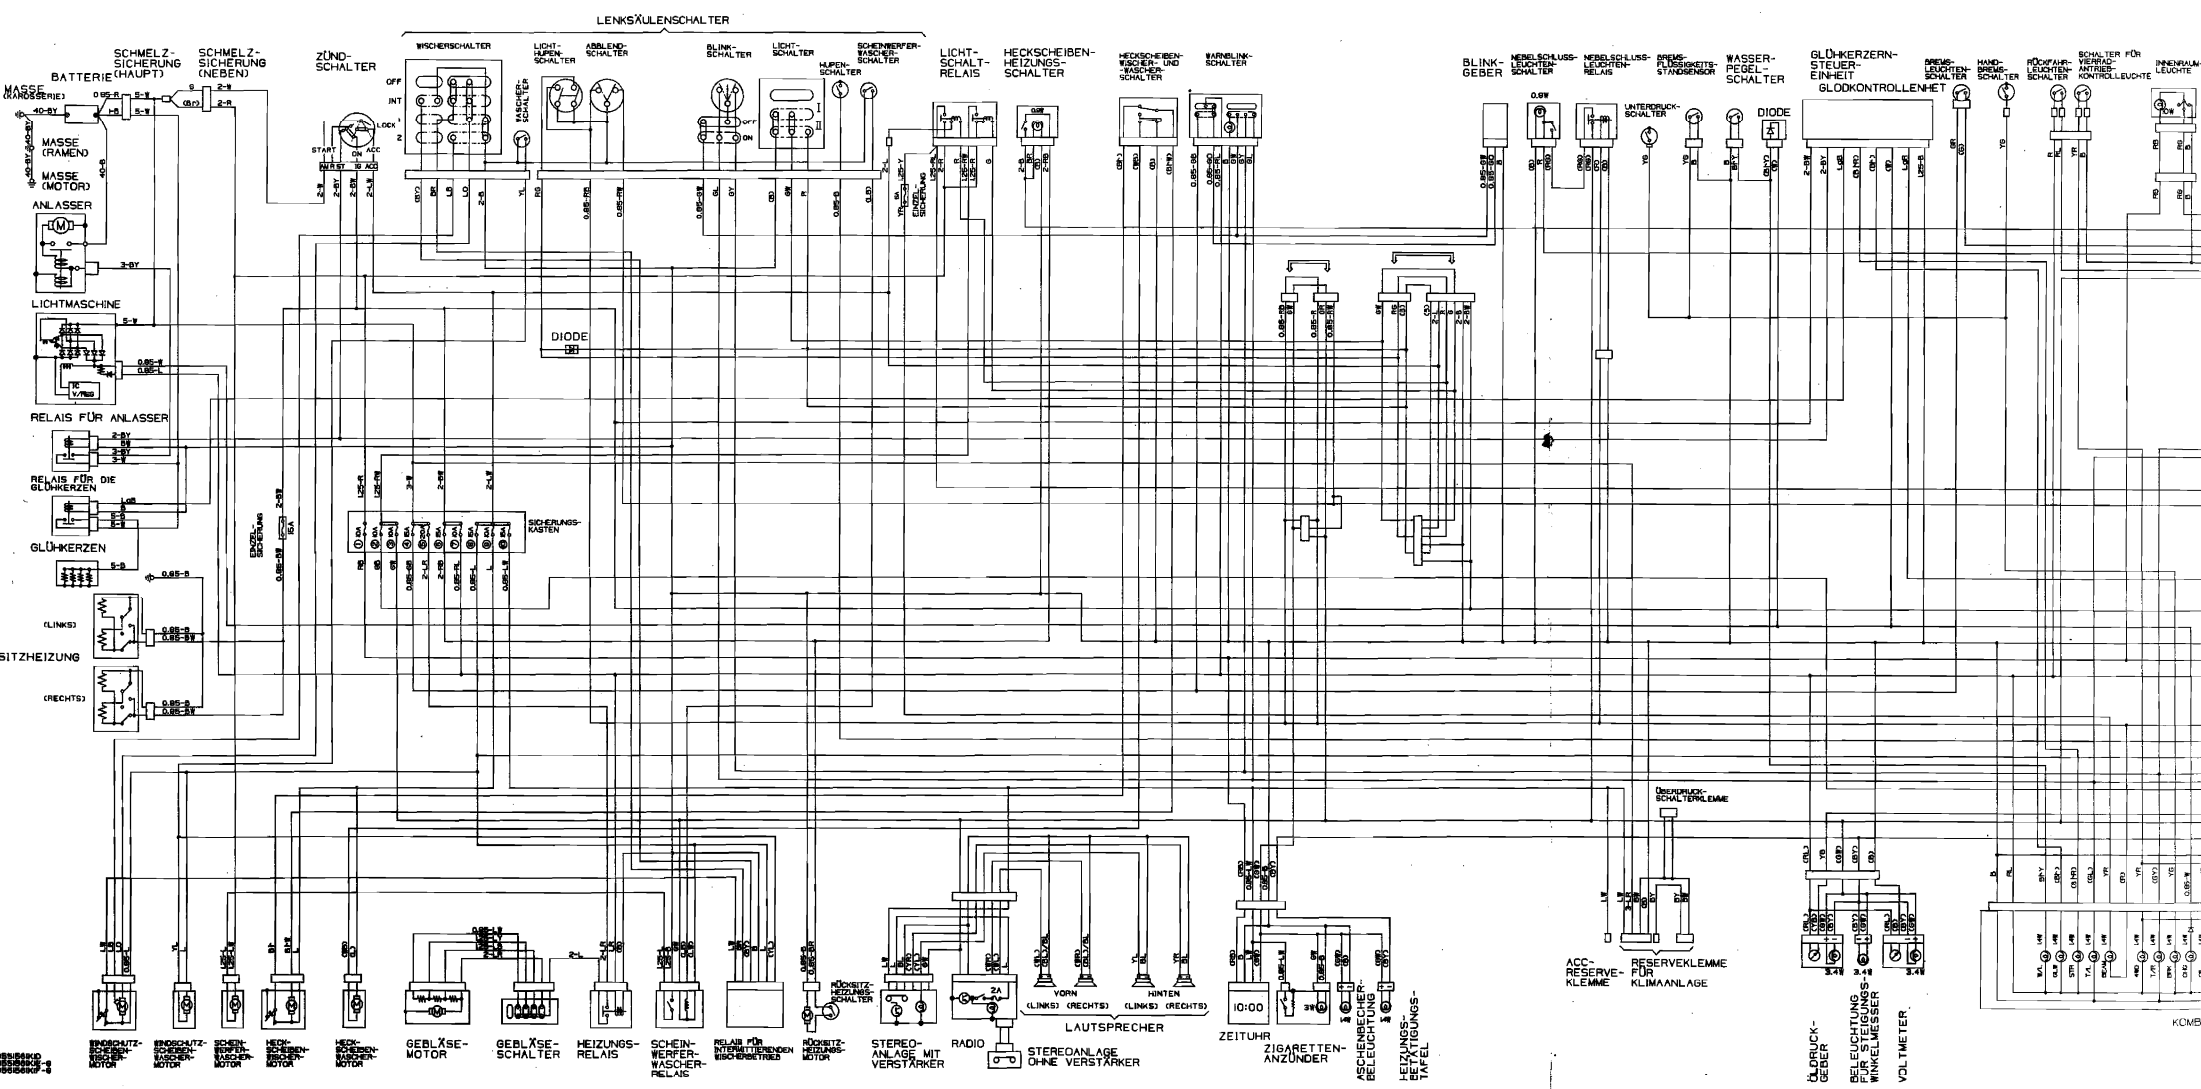

Verdrahtungsplan 1986 Modell PAJERO (Fahrzeuge mit Dieselmotor)

38588800-1
38588800-2
38588800-3

KCMB