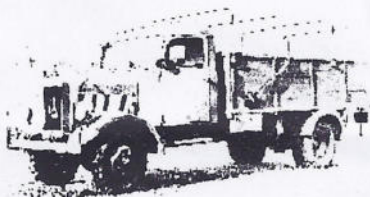

244**plus model****Scale
1/35**

Mercedes L3000 A "4 x 4"

Conversion set for ITALERI model

Kusovník a značení dílů - Numbering of parts

Resin parts

 Odfiznout
Remove

Stavební postup - Assembly instructions