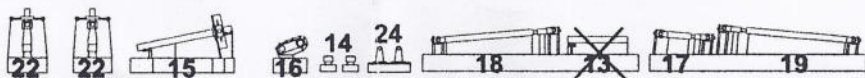

244**plus model****Scale
1/35**

Mercedes L3000 A "4 x 4"

Conversion set for ITALERI model

Kusovník a značení dílů - Numbering of parts

Resin parts

 Odfiznout
Remove

Stavební postup - Assembly instructions