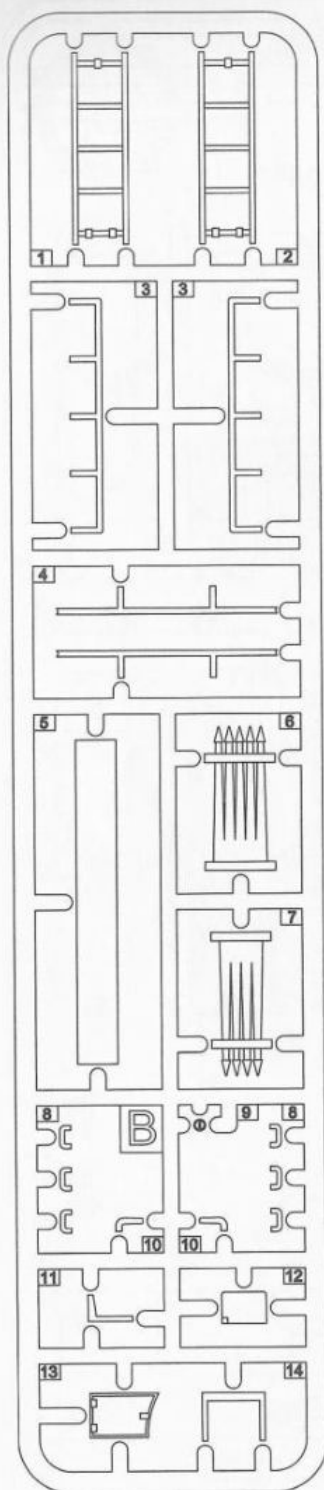

- ▲ 1 Element złożony we wcześniejszym etapie
Element assembled in previous step
- ▲ 1 Element po złożeniu w aktualnym etapie
Element after assembly in actual step
- ▲ ? Wersja do wyboru
Version to choose
- ▲ 1 Kalkomania
Decal
- ▲ A Kolor farby
Paint colour
- Część nie do użycia
Part not for use

		Gunze Mr.Color	Model Master Acrylic	Humbrol	Valleyo MC
black	▲ A	C002	4695	21	861
wood	▲ B	C043	4673	110	846
gunmetal	▲ C	C104	4681	53	863
panzer gray	▲ D	C040	4795	67	995
rust	▲ E	C029	4675	113	846
leather	▲ F	C019	4674	62	843

tel +48 22 8159150
 fax +48 22 8159151
 ibgsc@ibg.com.pl
 www.ibg.com.pl

Ramka Y / Frame Y

Ramka B / Frame B

Ramka A / Frame A

ETAP 1
STEP 1

ETAP 2
STEP 2

ETAP 3
STEP 3

ETAP 4
STEP 4

**ETAP 5
STEP 5**

**ETAP 6
STEP 6**

ETAP 7
STEP 7 x 7

ETAP 8
STEP 8

ETAP 9
STEP 9

ETAP 10
STEP 10

ETAP 11
STEP 11

ETAP 12
STEP 12