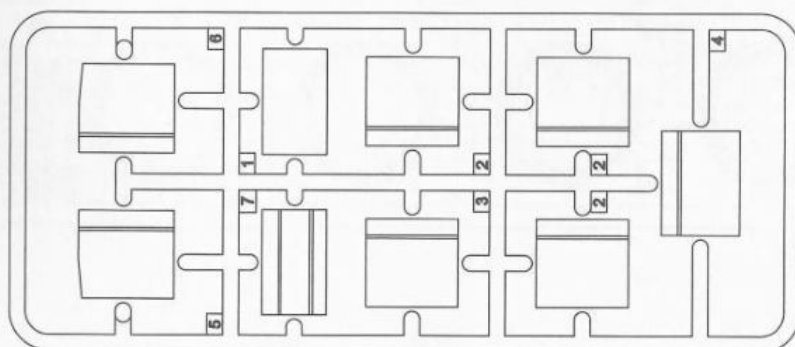

Ramka przezroczysta / Frame clear

International Business Group
ul. Benedykta Hertza 2
04-603 Warszawa
Poland

tel +48 22 8159150
fax +48 22 8159151
ibgsc@ibg.com.pl
www.ibg.com.pl