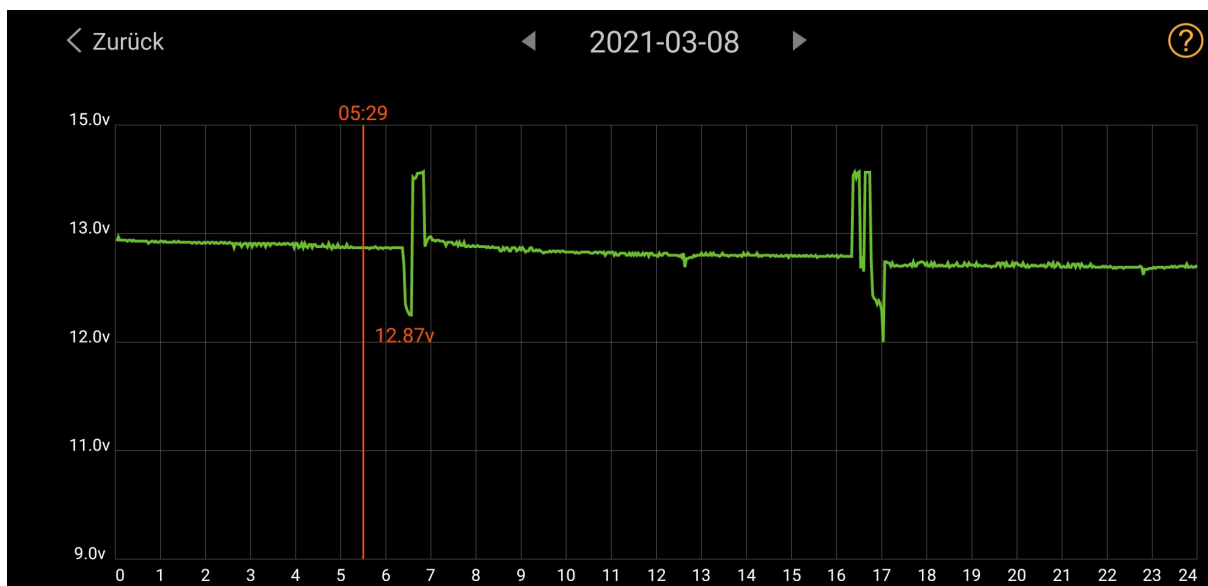

# Batteriesensor wieder angesteckt am 07.03.2021 15:00 Uhr

- 07.03.2021 Batterie geladen von 15:00 – 23:15 Uhr

< Zurück

2021-03-14

< Zurück

2021-03-15