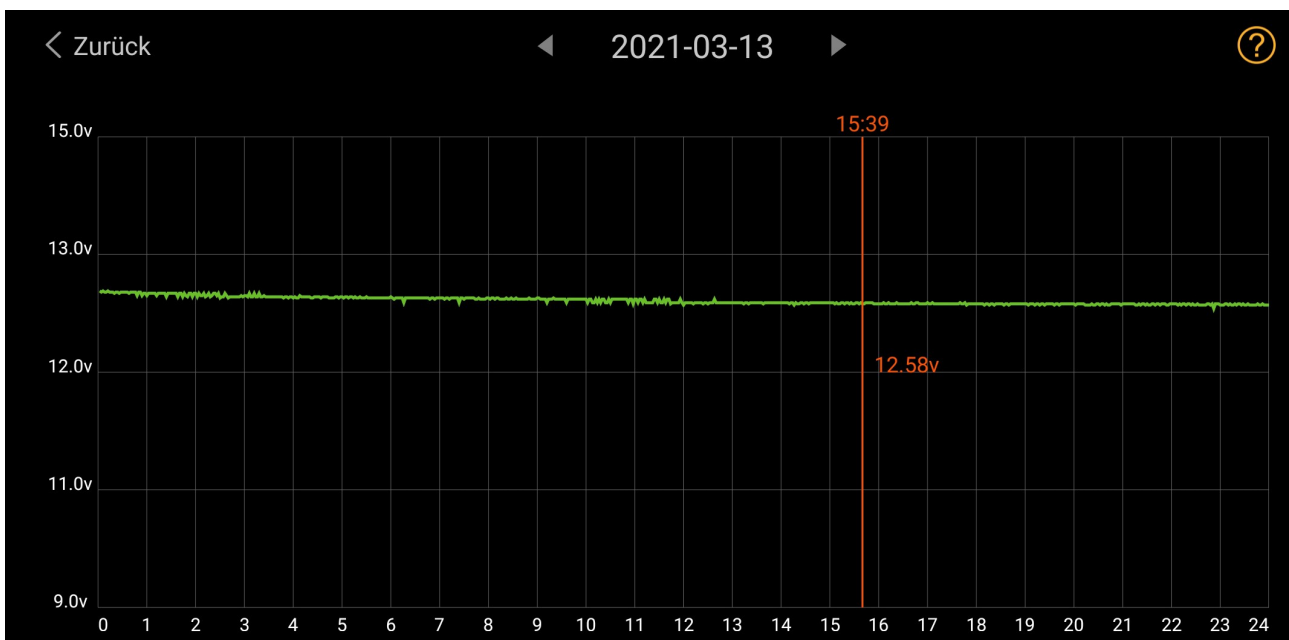

# Batteriesensor wieder angesteckt am 07.03.2021 15:00 Uhr

- 07.03.2021 Batterie geladen von 15:00 – 23:15 Uhr

< Zurück

2021-03-14

< Zurück

2021-03-15