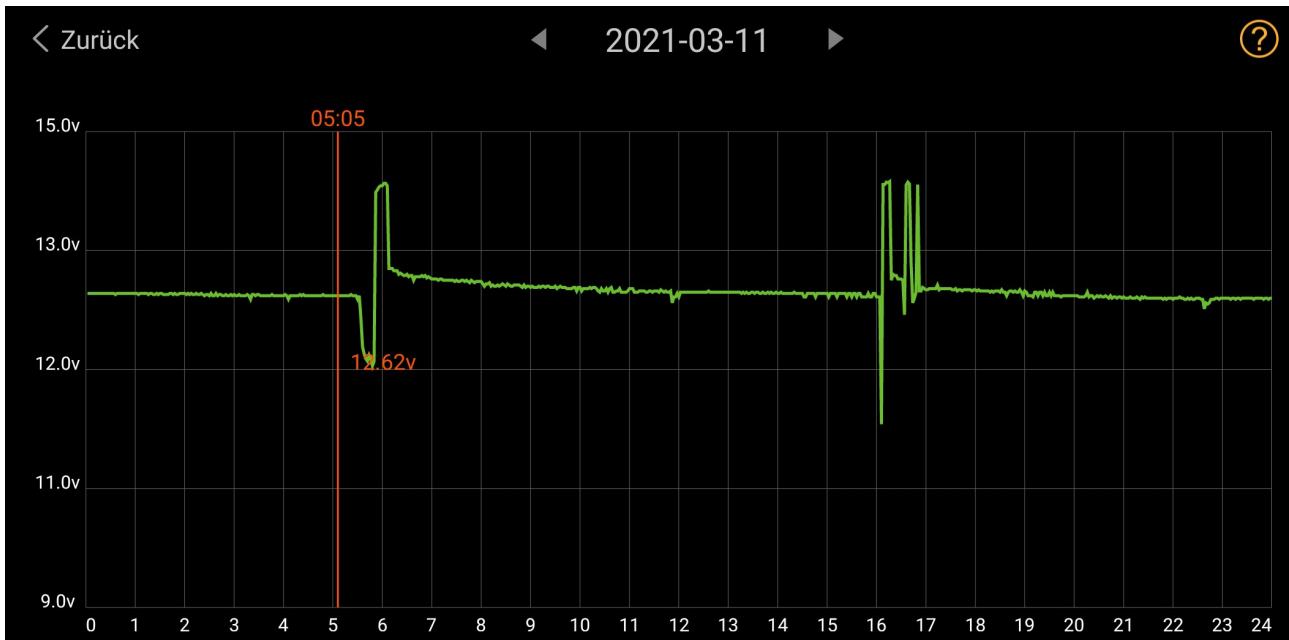

# Batteriesensor wieder angesteckt am 07.03.2021 15:00 Uhr

- 07.03.2021 Batterie geladen von 15:00 – 23:15 Uhr

< Zurück

2021-03-14

< Zurück

2021-03-15