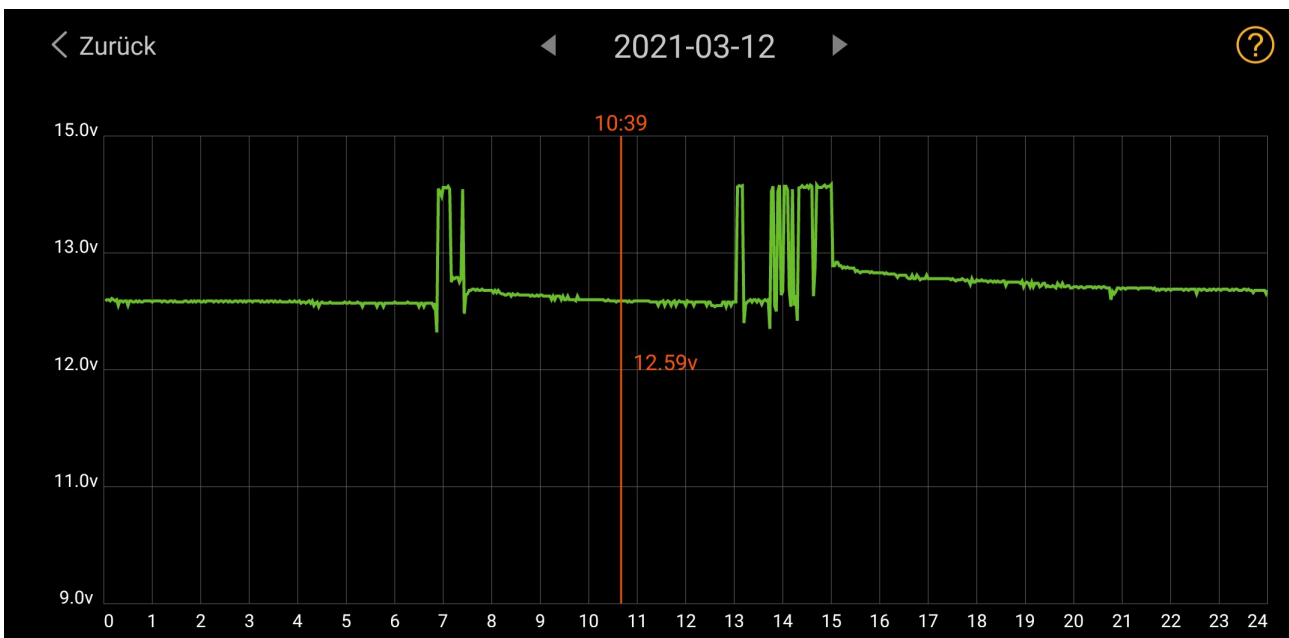

# Batteriesensor wieder angesteckt am 07.03.2021 15:00 Uhr

- 07.03.2021 Batterie geladen von 15:00 – 23:15 Uhr

< Zurück

2021-03-14

< Zurück

2021-03-15