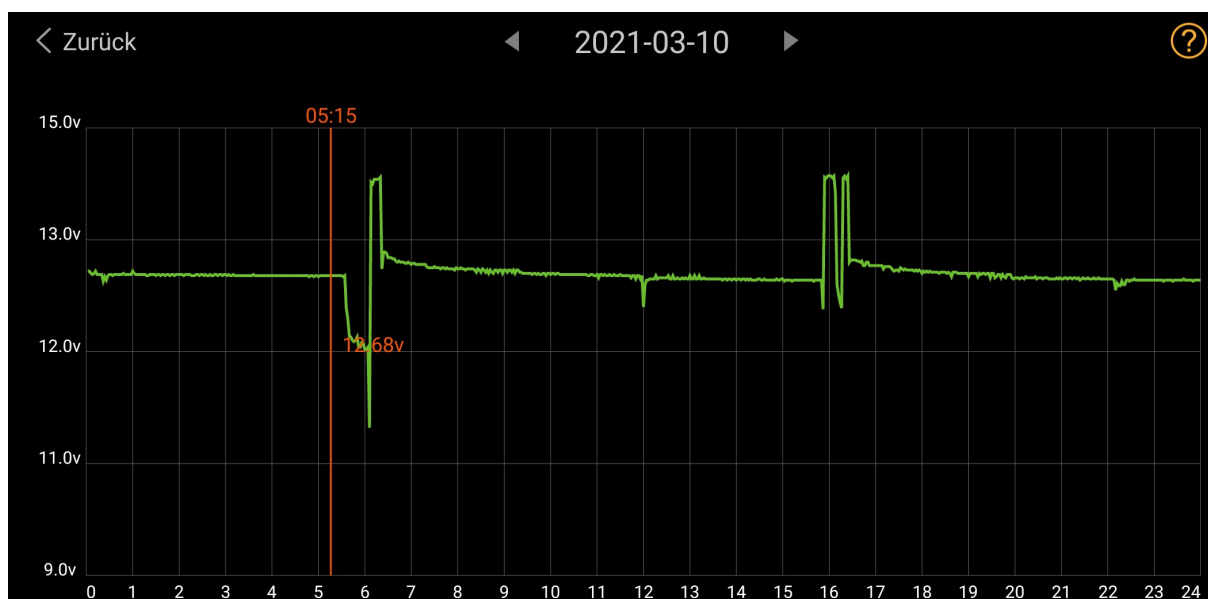

# Batteriesensor wieder angesteckt am 07.03.2021 15:00 Uhr

- 07.03.2021 Batterie geladen von 15:00 – 23:15 Uhr

< Zurück

2021-03-14

< Zurück

2021-03-15