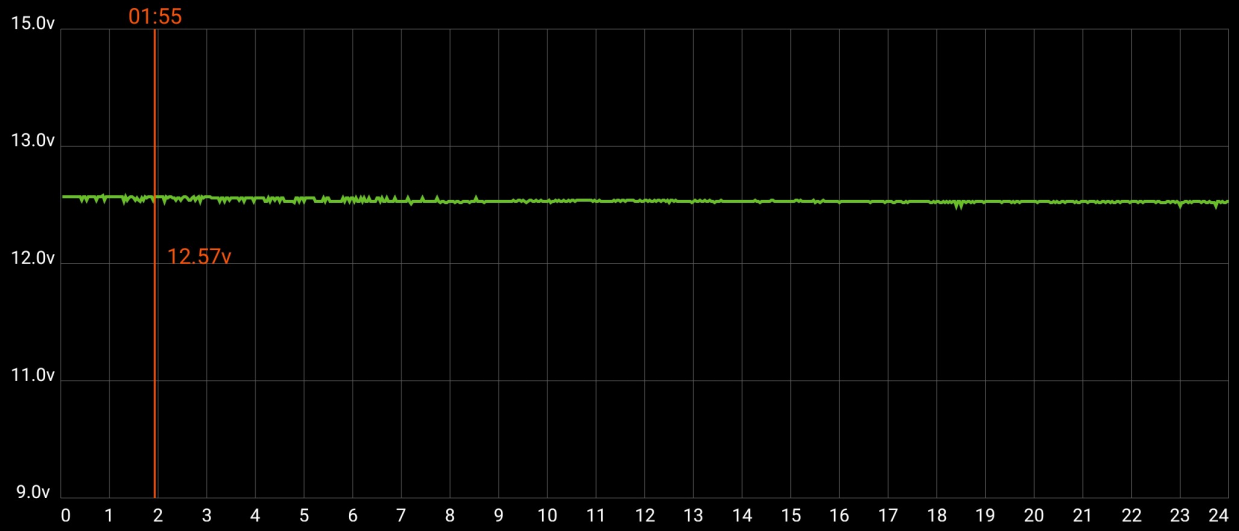

# Batteriesensor wieder angesteckt am 07.03.2021 15:00 Uhr

- 07.03.2021 Batterie geladen von 15:00 – 23:15 Uhr

< Zurück

2021-03-14

< Zurück

2021-03-15