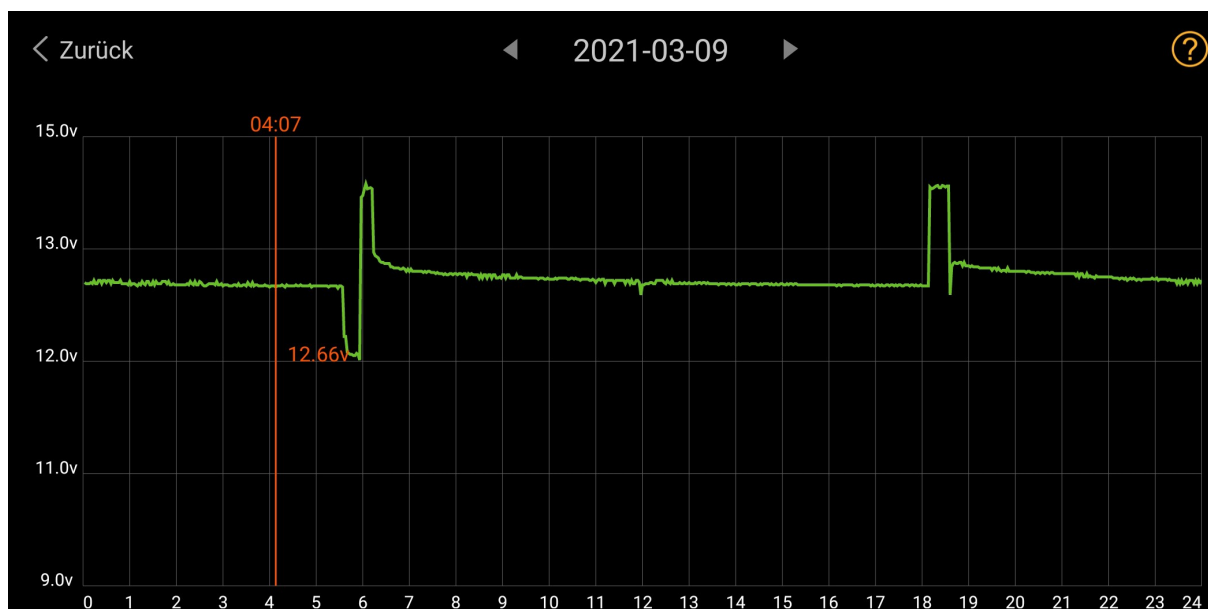

# Batteriesensor wieder angesteckt am 07.03.2021 15:00 Uhr

- 07.03.2021 Batterie geladen von 15:00 – 23:15 Uhr

< Zurück

2021-03-14

< Zurück

2021-03-15