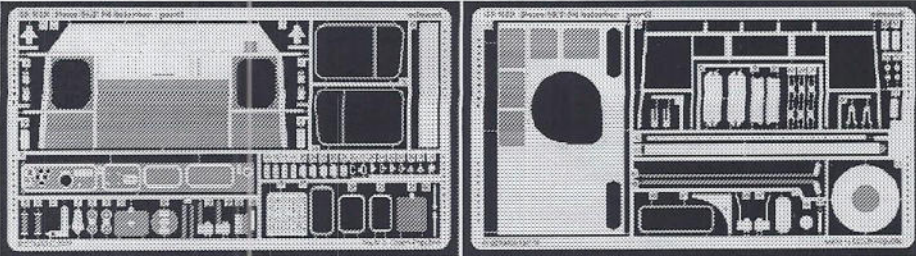

# Faun SLT 56 interior

eduard

35 622

1/35 scale detail set for Trumpeter kit 00203 • sada detailů pro model 1/35 Trumpeter 00203

- APPLY EXPRESS MASK AND PAINT BEFORE GLUING  
POUŽÍTE EXPRESNÍ MASKU NABARVIT PŘED SLEPENÍM
- SYMMETRICAL ASSEMBLY  
SYMETRICKÁ MONTÁŽ
- REMOVE  
ODSTRANIT
- GRIND  
OBROUSIT
- DRILL HOLE  
VRTAT OTVOR
- BEND  
OHNOUT
- OPTION  
VOLBA
- REPLACE  
NAHRADIT

FILM

PRINT

ORIGINAL KIT PARTS  
 PUVODNÍ DÍLY STAVEBNICE

PHOTO-ETCHED PARTS  
 LEPTANÉ DÍLY

PARTS TO BE REMOVED  
 DÍLY K ODSTRANĚNÍ

FILL  
 TMELIT

## III.

PASSENGER SEAT

2 pcs.

DRIVE' SEAT

REFERENCES: Model Fan #8 / August 1999  
 Fahrzeug Profile #17  
 The Military Machine #2 / 1997