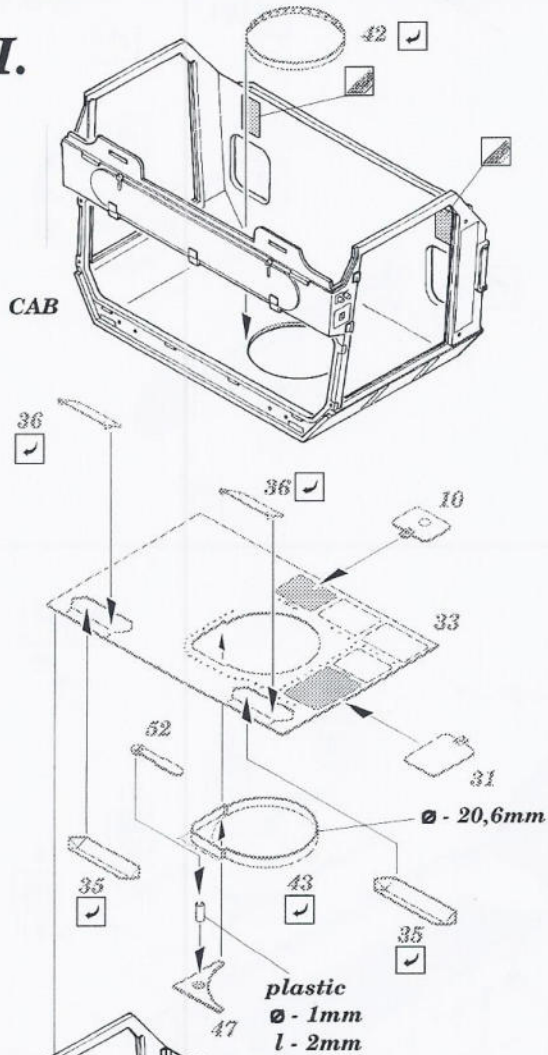

Faun SLT 56 interior

eduard

35 622

1/35 scale detail set for Trumpeter kit 00203 • sada detailů pro model 1/35 Trumpeter 00203

- APPLY EXPRESS MASK AND PAINT BEFORE GLUING
  POUŽÍTE EXPRESNÍ MASKU NABARVIT PŘED SLEPENÍM
- SYMMETRICAL ASSEMBLY
  SYMETRICKÁ MONTÁŽ
- REMOVE
  ODSTRANIT
- GRIND
  OBROUSIT
- DRILL HOLE
  VRTAT OTVOR
- BEND
  OHNOUT
- OPTION
  VOLBA
- REPLACE
  NAHRADIT

FILM

PRINT

ORIGINAL KIT PARTS
PUVODNÍ DÍLY STAVEBNICE

PHOTO-ETCHED PARTS
LEPTANÉ DÍLY

PARTS TO BE REMOVED
DÍLY K ODSTRANĚNÍ

FILL
TMELIT

I.

II.

III.