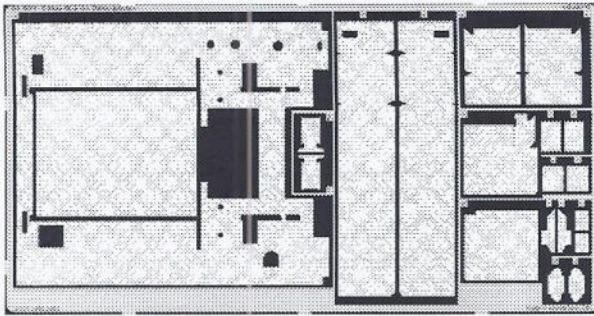

Faun SLT 56 floor plates

1/35 scale detail set for Dragon kit 00203 • sada detailů pro model 1/35 Dragon 00203

eduard

35 631

- | | |
|---|---------------------|
| APPLY EXPRESS MASK AND PAINT BEFORE GLUING
POUŽÍTE EXPRESNÍ MASKU NABARVIT PŘED SLEPENÍM | BEND
OHNOUT |
| SYMMETRICAL ASSEMBLY
SYMETRICKÁ MONTÁŽ | OPTION
VOLBA |
| REMOVE
ODSTRANIT | REPLACE
NAHRADIT |
| GRIND
OBROUSIT | |
| DRILL HOLE
VRTAT OTVOR | |

ORIGINAL KIT PARTS
PŮVODNÍ DÍLY STAVEBNICE
 PHOTO-ETCHED PARTS
LEPTANÉ DÍLY
 PARTS TO BE REMOVED
DÍLY K ODSTRANĚNÍ
 FILL
TMELIT

REFERENCES: Model Fan #8 / August 1999
 Fahrzeug Profile #17
 The Military Machine #2 / 1997