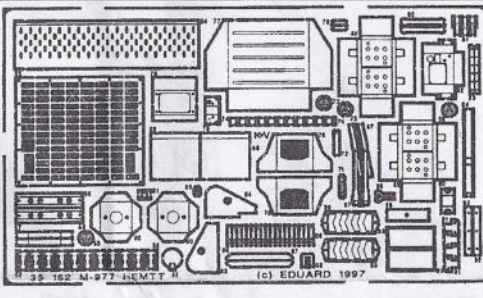

M-977 HEMTT

1/35 scale detail set for Italeri kit

35 162

- OPPOSITE SIDE
- REMOVE
- REPLACE