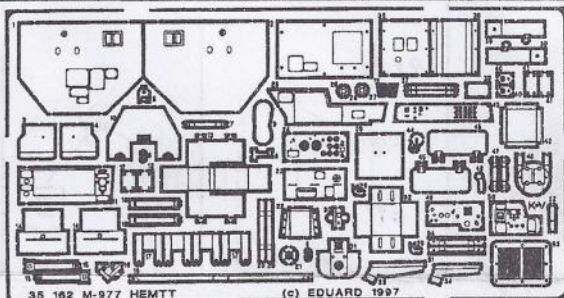

M-977 HEMTT

1/35 scale detail set for Italeri kit

35 162

- OPPOSITE SIDE
- REMOVE
- REPLACE