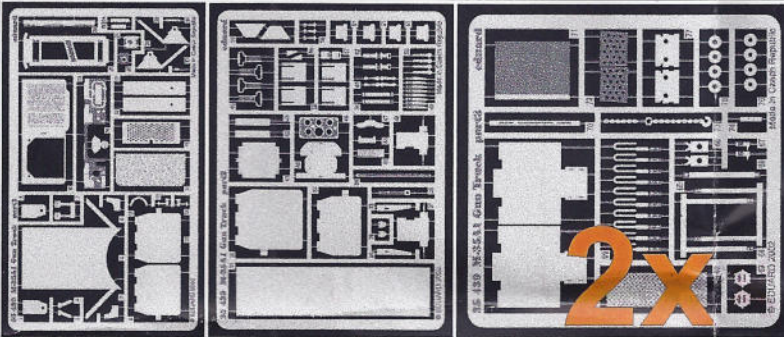

M-35A1 Gun Truck

eduard

35 439

1/35 scale detail set for AFV 35034 kit • sada detailů pro model 35034 AFV 1/35

- SYMMETRICAL ASSEMBLY
SYMETRICKÁ MONTÁŽ
- REMOVE
ODSTRANIT
- BEND
OHNOUT
- REPLACE
NAHRADIT
- GRIND
OBROUSIT
- OPTION
VOLBA

ORIGINAL KIT PARTS
PŮVODNÍ DÍLY STAVEBNICE
 PHOTO-ETCHED PARTS
LEPTANÉ DÍLY
 PARTS TO BE REMOVED
DÍLY K ODSTRANĚNÍ

REFERENCES:

www.guntruck.com

1,2 camouflage colour

4 red colour

yellow colour

camouflage colour