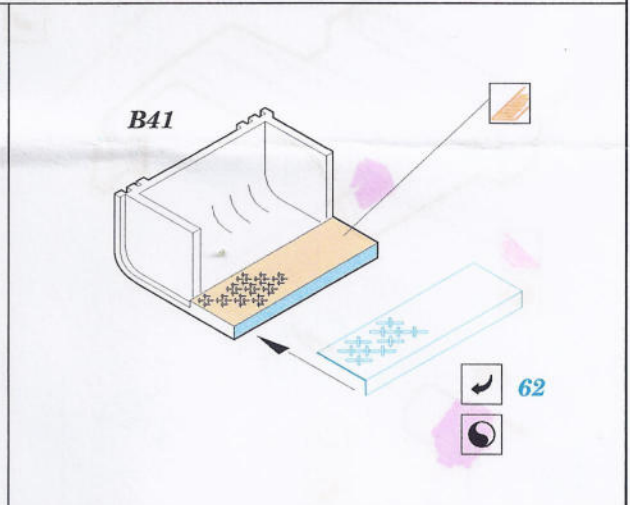

M-35A1 Gun Truck

eduard

35 439

1/35 scale detail set for AFV 35034 kit • sada detailů pro model 35034 AFV 1/35

- SYMMETRICAL ASSEMBLY
SYMETRICKÁ MONTÁŽ
- REMOVE
ODSTRANIT
- BEND
OHNOUT
- REPLACE
NAHRADIT
- GRIND
OBROUSIT
- OPTION
VOLBA

ORIGINAL KIT PARTS
PŮVODNÍ DÍLY STAVEBNICE
 PHOTO-ETCHED PARTS
LEPTANÉ DÍLY
 PARTS TO BE REMOVED
DÍLY K ODSTRANĚNÍ

REFERENCES:

www.guntruck.com

1,2 camouflage colour

4 red colour

yellow colour

camouflage colour