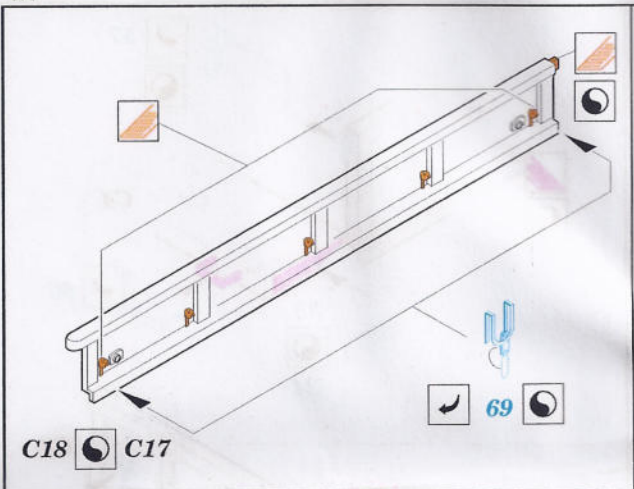

M-35A1 Gun Truck

eduard

35 439

1/35 scale detail set for AFV 35034 kit • sada detailů pro model 35034 AFV 1/35

- SYMMETRICAL ASSEMBLY
SYMETRICKÁ MONTÁŽ
- REMOVE
ODSTRANIT
- BEND
OHNOUT
- REPLACE
NAHRADIT
- GRIND
OBROUSIT
- OPTION
VOLBA

ORIGINAL KIT PARTS
PŮVODNÍ DÍLY STAVEBNICE
 PHOTO-ETCHED PARTS
LEPTANÉ DÍLY
 PARTS TO BE REMOVED
DÍLY K ODSTRANĚNÍ

REFERENCES:

www.guntruck.com

1,2 camouflage colour

4 red colour

yellow colour

camouflage colour