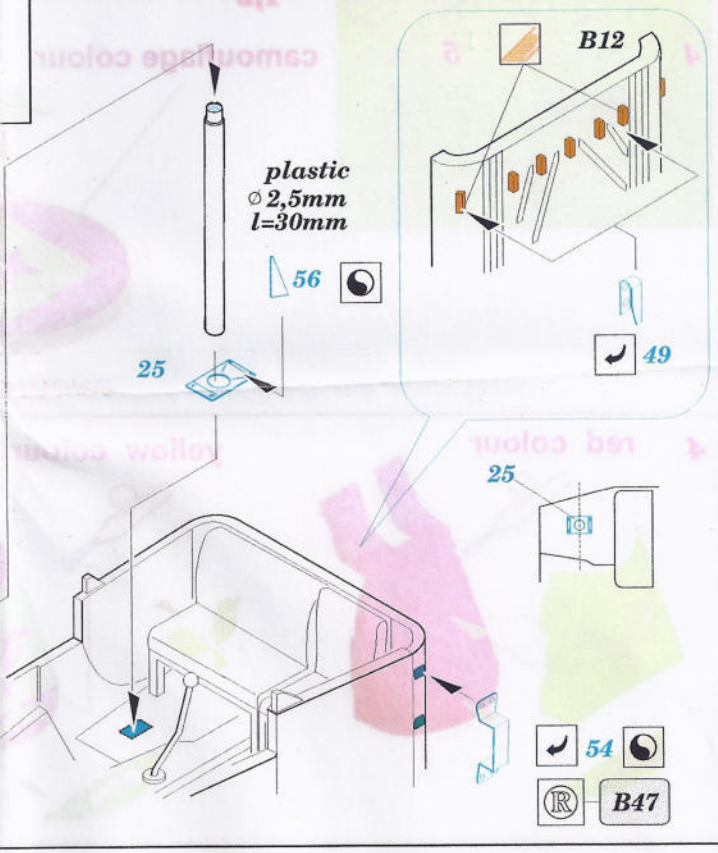

M-35A1 Gun Truck

eduard

35 439

1/35 scale detail set for AFV 35034 kit • sada detailů pro model 35034 AFV 1/35

- SYMMETRICAL ASSEMBLY
SYMETRICKÁ MONTÁŽ
- REMOVE
ODSTRANIT
- BEND
OHNOUT
- REPLACE
NAHRADIT
- GRIND
OBROUSIT
- OPTION
VOLBA

ORIGINAL KIT PARTS
PŮVODNÍ DÍLY STAVEBNICE
 PHOTO-ETCHED PARTS
LEPTANÉ DÍLY
 PARTS TO BE REMOVED
DÍLY K ODSTRANĚNÍ

REFERENCES:

www.guntruck.com

1,2 camouflage colour

4 red colour

yellow colour

camouflage colour