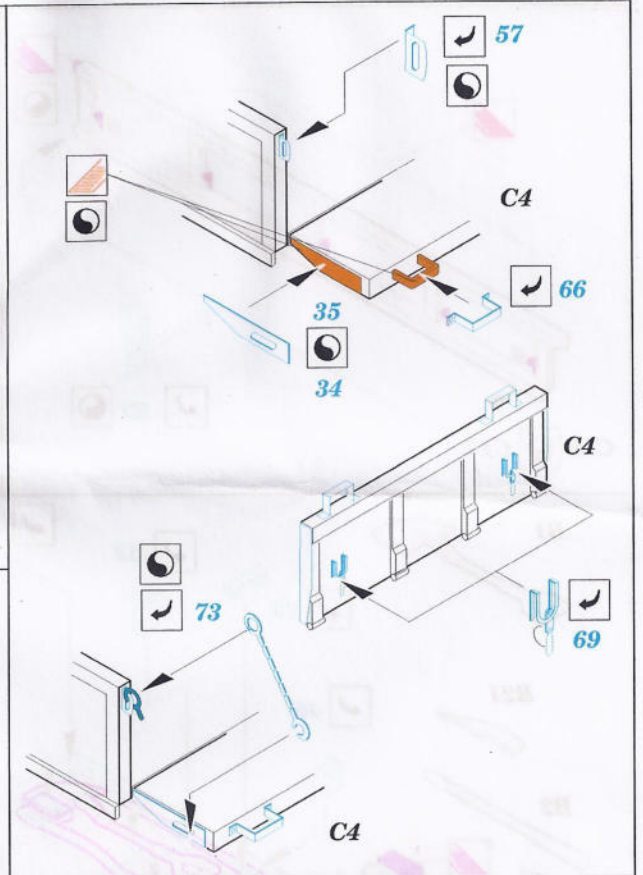

M-35A1 Gun Truck

eduard

35 439

1/35 scale detail set for AFV 35034 kit • sada detailů pro model 35034 AFV 1/35

- SYMMETRICAL ASSEMBLY
SYMETRICKÁ MONTÁŽ
- REMOVE
ODSTRANIT
- BEND
OHNOUT
- REPLACE
NAHRADIT
- GRIND
OBROUSIT
- OPTION
VOLBA

ORIGINAL KIT PARTS
PŮVODNÍ DÍLY STAVEBNICE
 PHOTO-ETCHED PARTS
LEPTANÉ DÍLY
 PARTS TO BE REMOVED
DÍLY K ODSTRANĚNÍ

REFERENCES:

www.guntruck.com

1,2 camouflage colour

4 red colour

yellow colour

camouflage colour