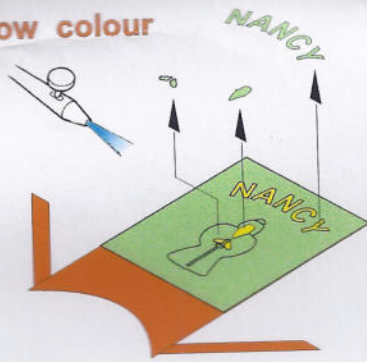

M-35A1 Gun Truck

eduard

35 439

1/35 scale detail set for AFV 35034 kit • sada detailů pro model 35034 AFV 1/35

- SYMMETRICAL ASSEMBLY
SYMETRICKÁ MONTÁŽ
- REMOVE
ODSTRANIT
- BEND
OHNOUT
- REPLACE
NAHRADIT
- GRIND
OBROUSIT
- OPTION
VOLBA

ORIGINAL KIT PARTS
PŮVODNÍ DÍLY STAVEBNICE
 PHOTO-ETCHED PARTS
LEPTANÉ DÍLY
 PARTS TO BE REMOVED
DÍLY K ODSTRANĚNÍ

REFERENCES:

www.guntruck.com

1,2 camouflage colour

4 red colour

yellow colour

camouflage colour

5

red colour

yellow colour

white colour

liquid mask

black colour

camouflage colour

3