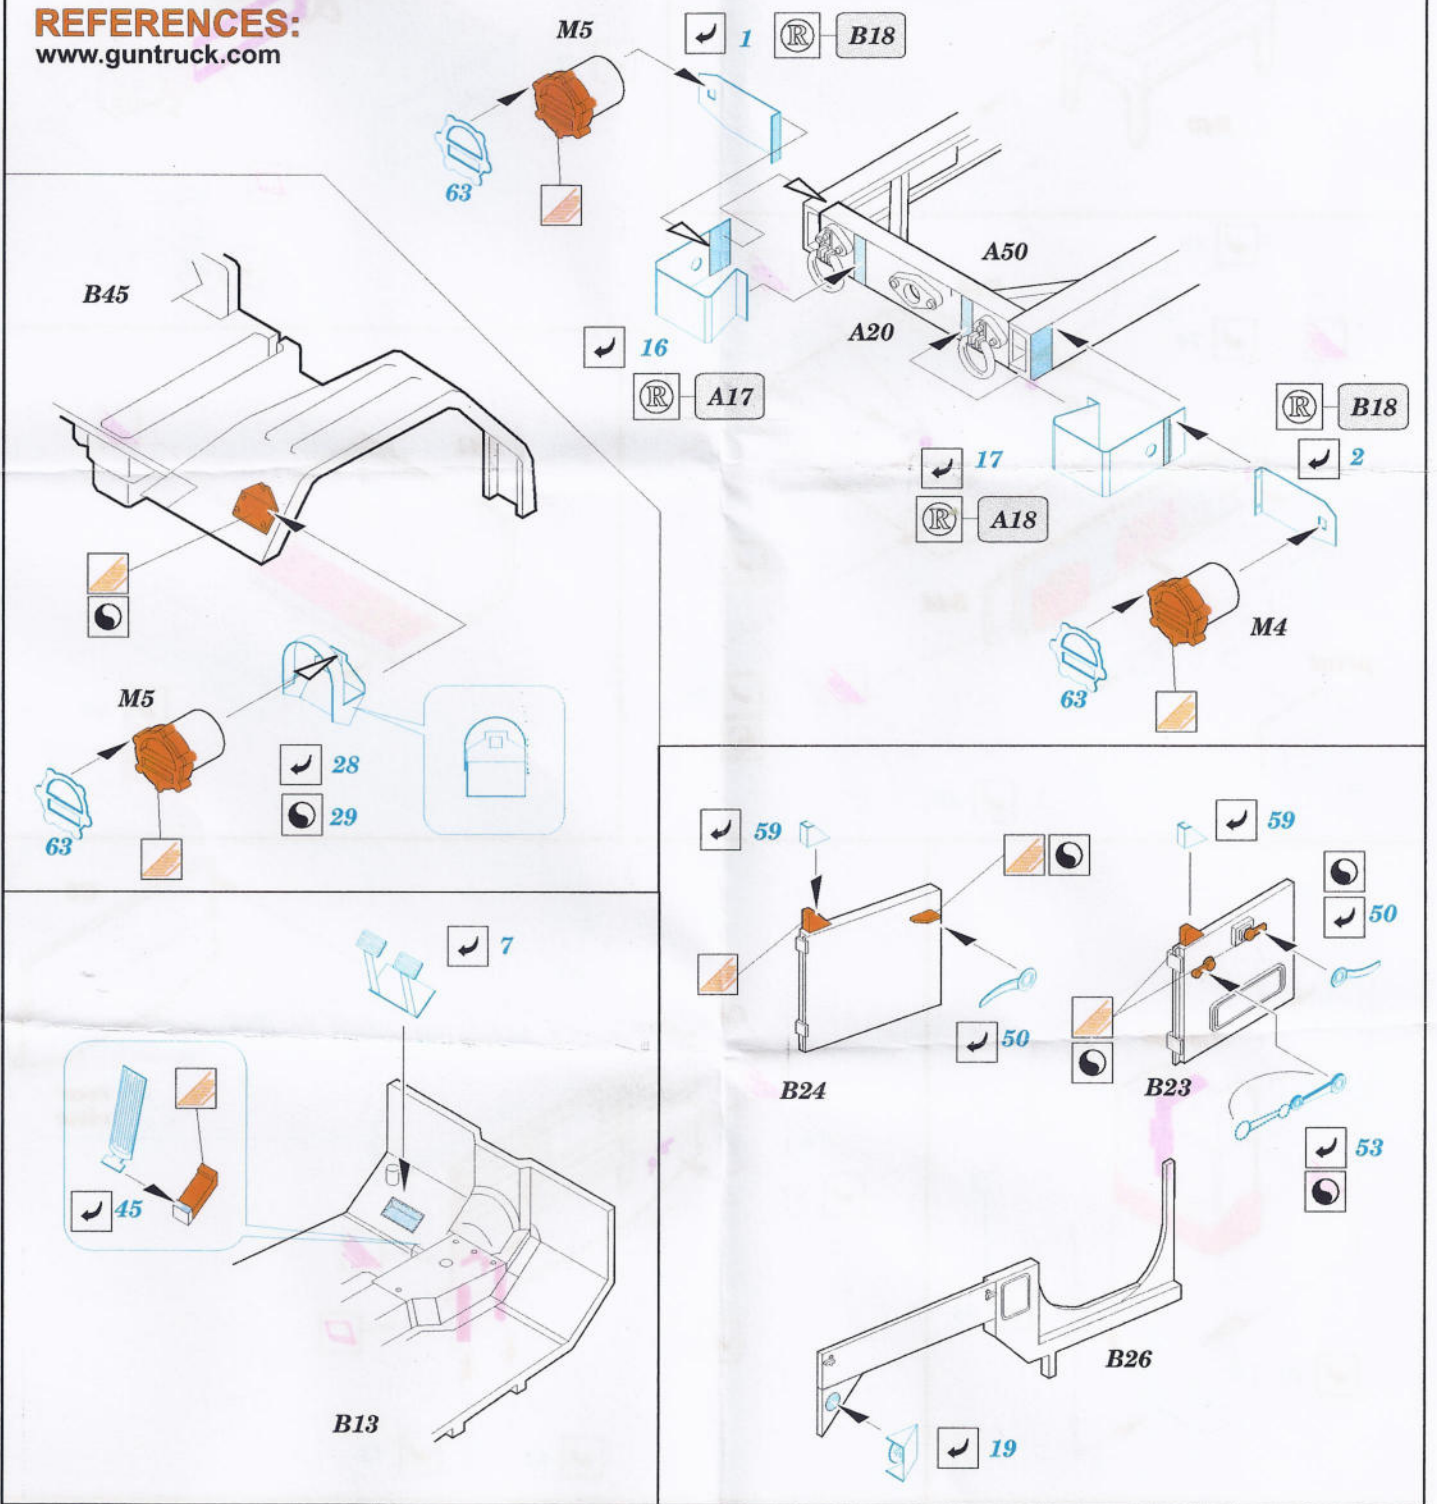

M-35A1 Gun Truck

eduard

35 439

1/35 scale detail set for AFV 35034 kit • sada detailů pro model 35034 AFV 1/35

- SYMMETRICAL ASSEMBLY
SYMETRICKÁ MONTÁŽ
- REMOVE
ODSTRANIT
- BEND
OHNOUT
- REPLACE
NAHRADIT
- GRIND
OBROUSIT
- OPTION
VOLBA

ORIGINAL KIT PARTS
PŮVODNÍ DÍLY STAVEBNICE
 PHOTO-ETCHED PARTS
LEPTANÉ DÍLY
 PARTS TO BE REMOVED
DÍLY K ODSTRANĚNÍ

REFERENCES:

www.guntruck.com

1,2 camouflage colour

4 red colour

yellow colour

camouflage colour

5

red colour

yellow colour

white colour

liquid mask

black colour

camouflage colour

3