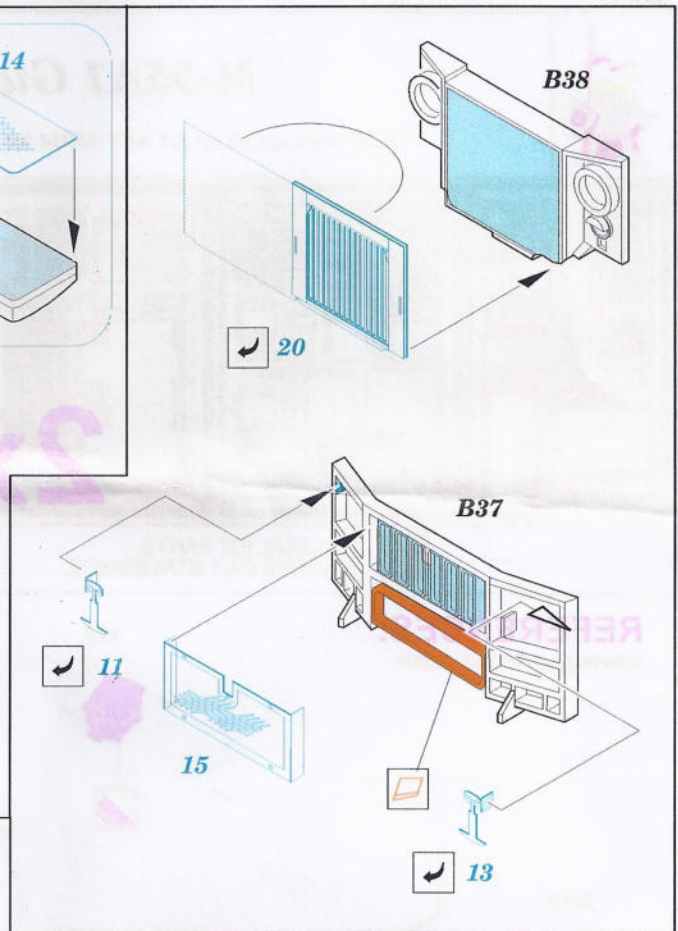

M-35A1 Gun Truck

eduard

35 439

1/35 scale detail set for AFV 35034 kit • sada detailů pro model 35034 AFV 1/35

- SYMMETRICAL ASSEMBLY
SYMETRICKÁ MONTÁŽ
- REMOVE
ODSTRANIT
- BEND
OHNOUT
- REPLACE
NAHRADIT
- GRIND
OBROUSIT
- OPTION
VOLBA

ORIGINAL KIT PARTS
PŮVODNÍ DÍLY STAVEBNICE
 PHOTO-ETCHED PARTS
LEPTANÉ DÍLY
 PARTS TO BE REMOVED
DÍLY K ODSTRANĚNÍ

REFERENCES:

www.guntruck.com

1,2 camouflage colour

4 red colour

yellow colour

camouflage colour