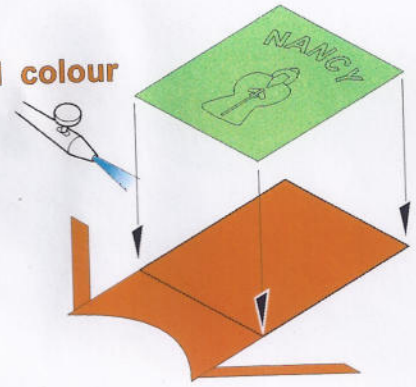

ORIGINAL KIT PARTS
PŮVODNÍ DÍLY STAVEBNICE
 PHOTO-ETCHED PARTS
LEPTANÉ DÍLY
 PARTS TO BE REMOVED
DÍLY K ODSTRANĚNÍ

REFERENCES:

www.guntruck.com

1,2 camouflage colour

4 red colour

yellow colour

camouflage colour

5

red colour

yellow colour

white colour

liquid mask

black colour

camouflage colour

3