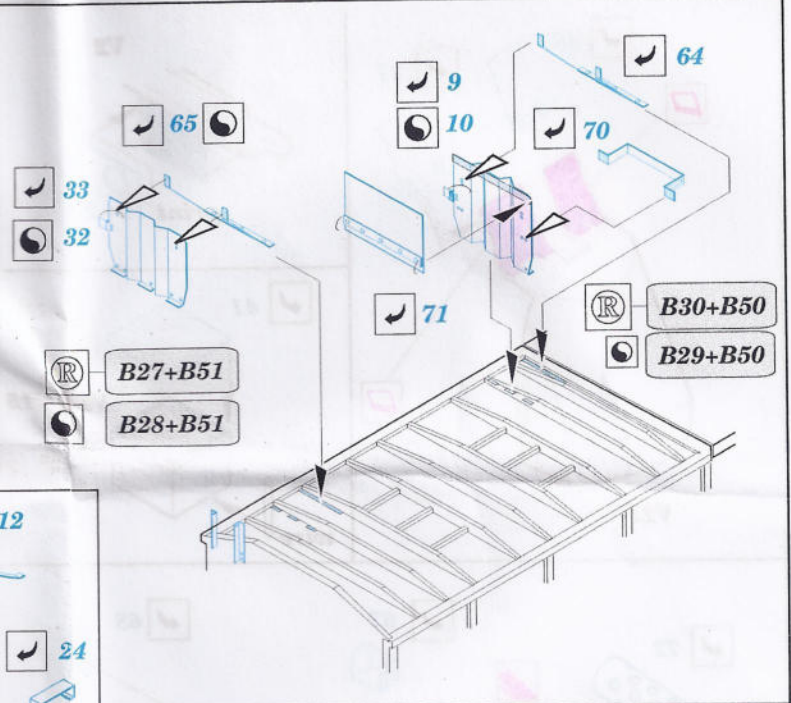

M-35A1 Gun Truck

eduard

35 439

1/35 scale detail set for AFV 35034 kit • sada detailů pro model 35034 AFV 1/35

- SYMMETRICAL ASSEMBLY
SYMETRICKÁ MONTÁŽ
- REMOVE
ODSTRANIT
- BEND
OHNOUT
- REPLACE
NAHRADIT
- GRIND
OBROUSIT
- OPTION
VOLBA

ORIGINAL KIT PARTS
PŮVODNÍ DÍLY STAVEBNICE
 PHOTO-ETCHED PARTS
LEPTANÉ DÍLY
 PARTS TO BE REMOVED
DÍLY K ODSTRANĚNÍ

REFERENCES:

www.guntruck.com

1,2 camouflage colour

4 red colour

yellow colour

camouflage colour