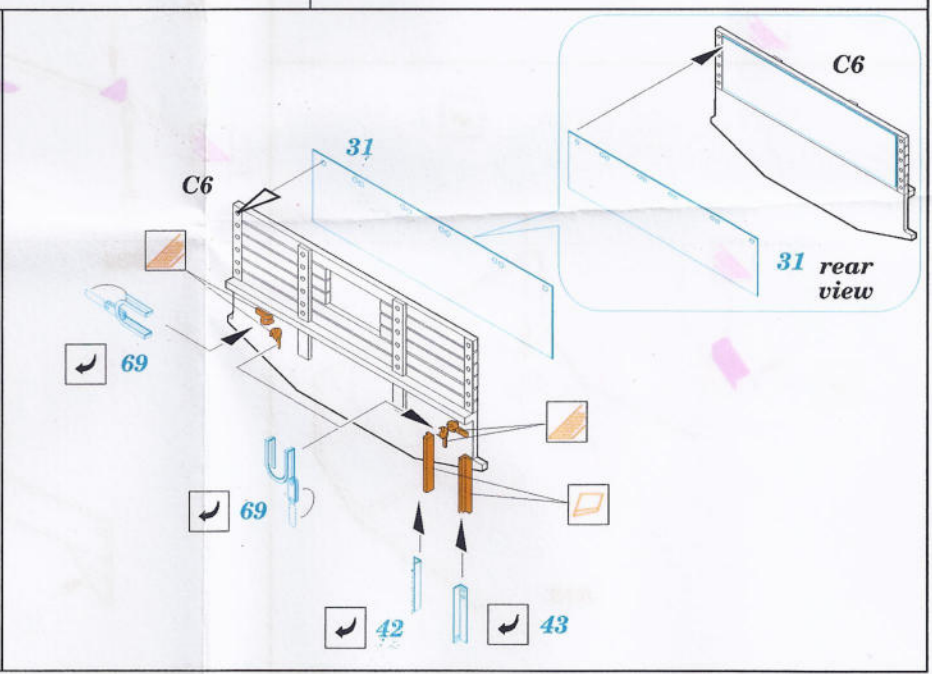

M-35A1 Gun Truck

eduard

35 439

1/35 scale detail set for AFV 35034 kit • sada detailů pro model 35034 AFV 1/35

- SYMMETRICAL ASSEMBLY
SYMETRICKÁ MONTÁŽ
- REMOVE
ODSTRANIT
- BEND
OHNOUT
- REPLACE
NAHRADIT
- GRIND
OBROUSIT
- OPTION
VOLBA

ORIGINAL KIT PARTS
PŮVODNÍ DÍLY STAVEBNICE
 PHOTO-ETCHED PARTS
LEPTANÉ DÍLY
 PARTS TO BE REMOVED
DÍLY K ODSTRANĚNÍ

REFERENCES:

www.guntruck.com

1,2 camouflage colour

4 red colour

yellow colour

camouflage colour