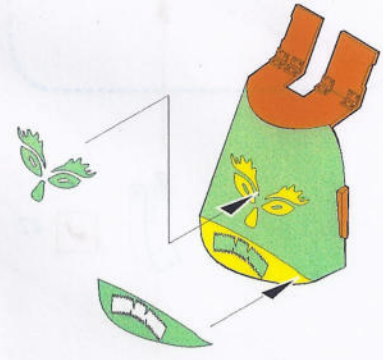

ORIGINAL KIT PARTS
PŮVODNÍ DÍLY STAVEBNICE
 PHOTO-ETCHED PARTS
LEPTANÉ DÍLY
 PARTS TO BE REMOVED
DÍLY K ODSTRANĚNÍ

REFERENCES:

www.guntruck.com

1,2 camouflage colour

4 red colour

yellow colour

camouflage colour

5

red colour

yellow colour

white colour

liquid mask

black colour

camouflage colour

3