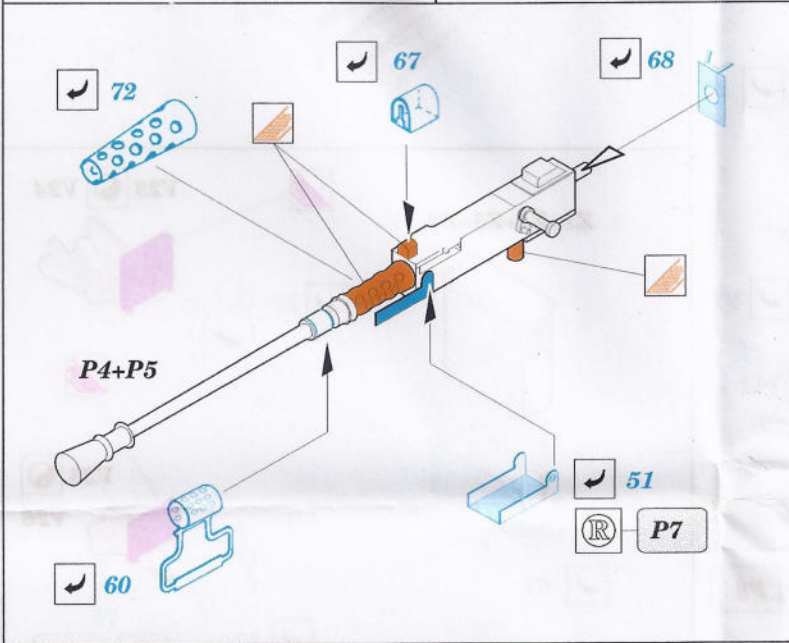

M-35A1 Gun Truck

eduard

35 439

1/35 scale detail set for AFV 35034 kit • sada detailů pro model 35034 AFV 1/35

- SYMMETRICAL ASSEMBLY
SYMETRICKÁ MONTÁŽ
- REMOVE
ODSTRANIT
- BEND
OHNOUT
- REPLACE
NAHRADIT
- GRIND
OBROUSIT
- OPTION
VOLBA

ORIGINAL KIT PARTS
PŮVODNÍ DÍLY STAVEBNICE
 PHOTO-ETCHED PARTS
LEPTANÉ DÍLY
 PARTS TO BE REMOVED
DÍLY K ODSTRANĚNÍ

REFERENCES:

www.guntruck.com

1,2 camouflage colour

4 red colour

yellow colour

camouflage colour