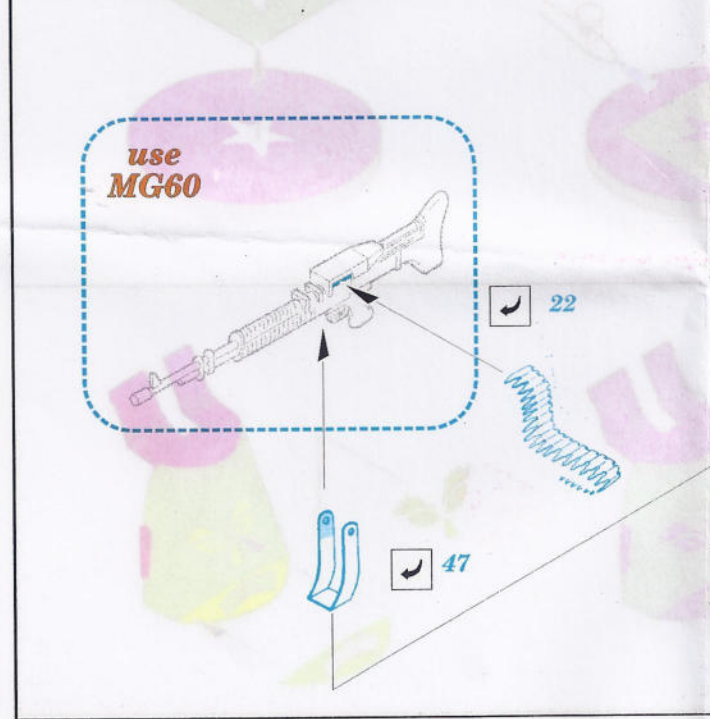

M-35A1 Gun Truck

eduard

35 439

1/35 scale detail set for AFV 35034 kit • sada detailů pro model 35034 AFV 1/35

- SYMMETRICAL ASSEMBLY
SYMETRICKÁ MONTÁŽ
- REMOVE
ODSTRANIT
- BEND
OHNOUT
- REPLACE
NAHRADIT
- GRIND
OBROUSIT
- OPTION
VOLBA

ORIGINAL KIT PARTS
PŮVODNÍ DÍLY STAVEBNICE
 PHOTO-ETCHED PARTS
LEPTANÉ DÍLY
 PARTS TO BE REMOVED
DÍLY K ODSTRANĚNÍ

REFERENCES:

www.guntruck.com

1,2 camouflage colour

4 red colour

yellow colour

camouflage colour