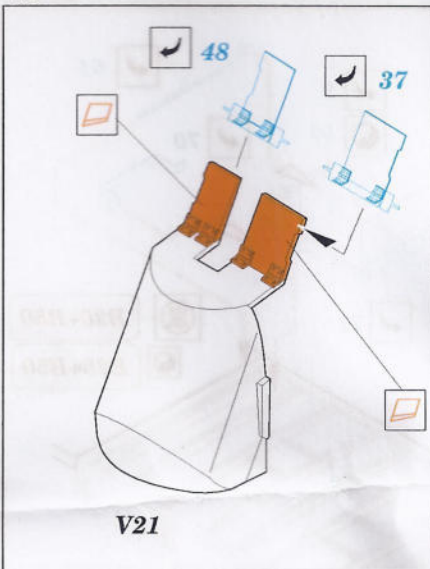

M-35A1 Gun Truck

eduard

35 439

1/35 scale detail set for AFV 35034 kit • sada detailů pro model 35034 AFV 1/35

- SYMMETRICAL ASSEMBLY
SYMETRICKÁ MONTÁŽ
- REMOVE
ODSTRANIT
- BEND
OHNOUT
- REPLACE
NAHRADIT
- GRIND
OBROUSIT
- OPTION
VOLBA

ORIGINAL KIT PARTS
PŮVODNÍ DÍLY STAVEBNICE
 PHOTO-ETCHED PARTS
LEPTANÉ DÍLY
 PARTS TO BE REMOVED
DÍLY K ODSTRANĚNÍ

REFERENCES:

www.guntruck.com

1,2 camouflage colour

4 red colour

yellow colour

camouflage colour