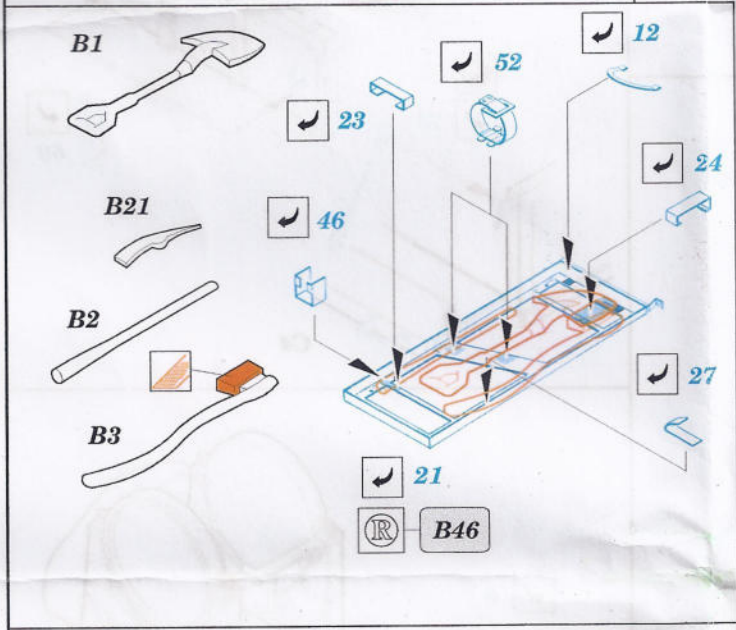

M-35A1 Gun Truck

eduard

35 439

1/35 scale detail set for AFV 35034 kit • sada detailů pro model 35034 AFV 1/35

- SYMMETRICAL ASSEMBLY
SYMETRICKÁ MONTÁŽ
- REMOVE
ODSTRANIT
- BEND
OHNOUT
- REPLACE
NAHRADIT
- GRIND
OBROUSIT
- OPTION
VOLBA

ORIGINAL KIT PARTS
PŮVODNÍ DÍLY STAVEBNICE
 PHOTO-ETCHED PARTS
LEPTANÉ DÍLY
 PARTS TO BE REMOVED
DÍLY K ODSTRANĚNÍ

REFERENCES:

www.guntruck.com

1,2 camouflage colour

4 red colour

yellow colour

camouflage colour