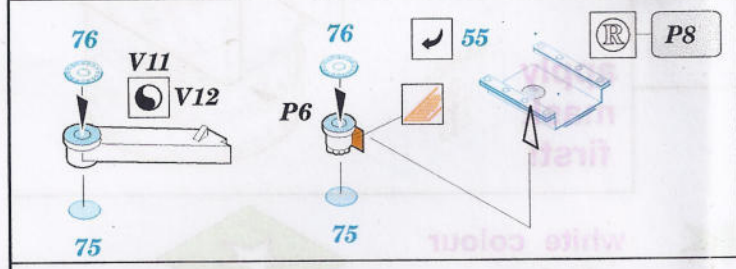

M-35A1 Gun Truck

eduard

35 439

1/35 scale detail set for AFV 35034 kit • sada detailů pro model 35034 AFV 1/35

- SYMMETRICAL ASSEMBLY
SYMETRICKÁ MONTÁŽ
- REMOVE
ODSTRANIT
- BEND
OHNOUT
- REPLACE
NAHRADIT
- GRIND
OBROUSIT
- OPTION
VOLBA

ORIGINAL KIT PARTS
PŮVODNÍ DÍLY STAVEBNICE
 PHOTO-ETCHED PARTS
LEPTANÉ DÍLY
 PARTS TO BE REMOVED
DÍLY K ODSTRANĚNÍ

REFERENCES:

www.guntruck.com

1,2 camouflage colour

4 red colour

yellow colour

camouflage colour