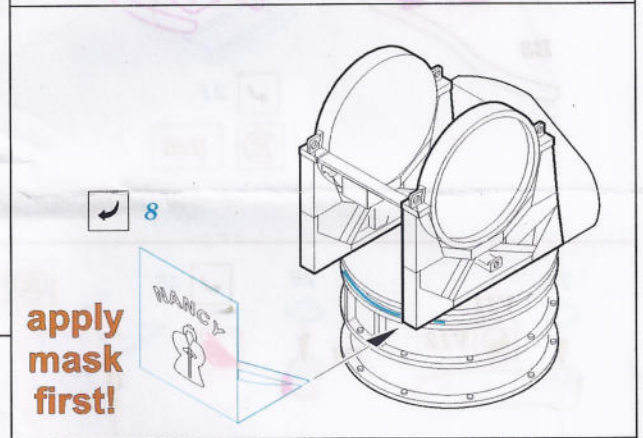

ORIGINAL KIT PARTS
PŮVODNÍ DÍLY STAVEBNICE
 PHOTO-ETCHED PARTS
LEPTANÉ DÍLY
 PARTS TO BE REMOVED
DÍLY K ODSTRANĚNÍ

REFERENCES:

www.guntruck.com

1,2 camouflage colour

4 red colour

yellow colour

camouflage colour