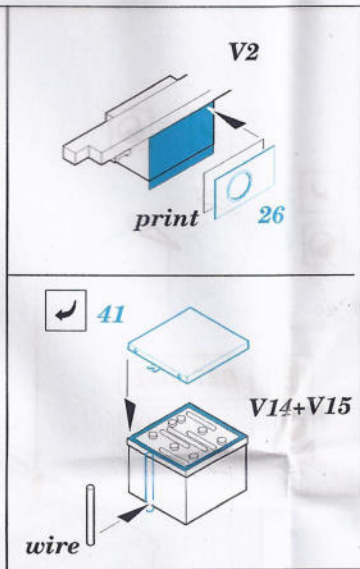

M-35A1 Gun Truck

eduard

35 439

1/35 scale detail set for AFV 35034 kit • sada detailů pro model 35034 AFV 1/35

- SYMMETRICAL ASSEMBLY
SYMETRICKÁ MONTÁŽ
- REMOVE
ODSTRANIT
- BEND
OHNOUT
- REPLACE
NAHRADIT
- GRIND
OBROUSIT
- OPTION
VOLBA

ORIGINAL KIT PARTS
PŮVODNÍ DÍLY STAVEBNICE
 PHOTO-ETCHED PARTS
LEPTANÉ DÍLY
 PARTS TO BE REMOVED
DÍLY K ODSTRANĚNÍ

REFERENCES:

www.guntruck.com

1,2 camouflage colour

4 red colour

yellow colour

camouflage colour