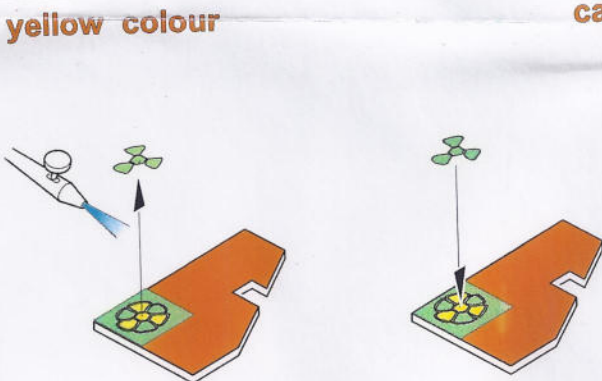

yellow colour