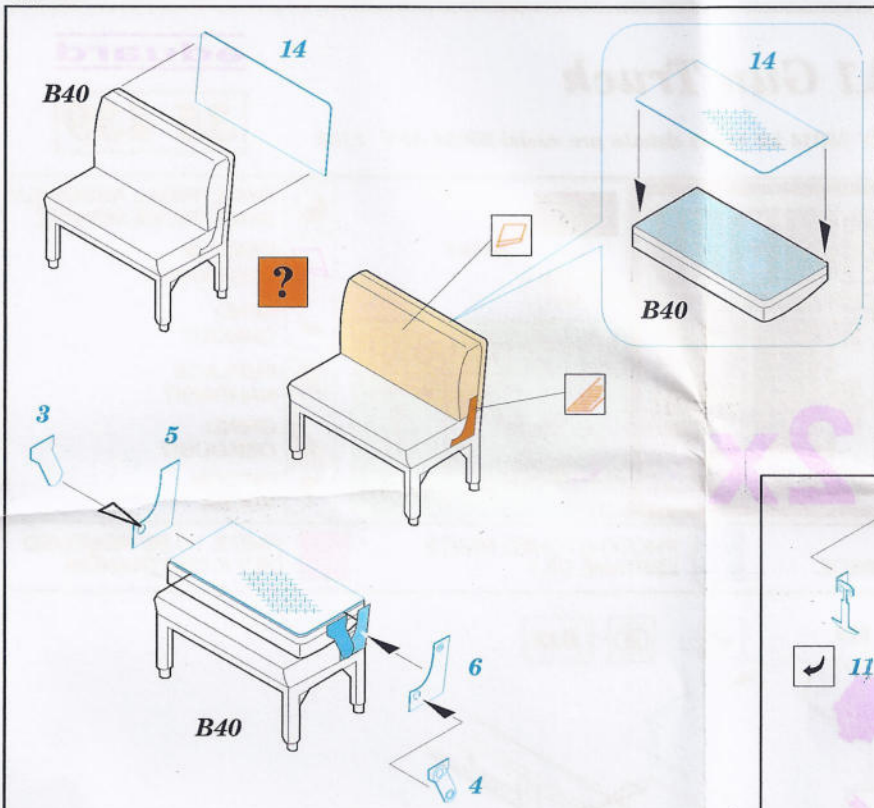

M-35A1 Gun Truck

eduard

35 439

1/35 scale detail set for AFV 35034 kit • sada detailů pro model 35034 AFV 1/35

- SYMMETRICAL ASSEMBLY
SYMETRICKÁ MONTÁŽ
- REMOVE
ODSTRANIT
- BEND
OHNOUT
- REPLACE
NAHRADIT
- GRIND
OBROUSIT
- OPTION
VOLBA

ORIGINAL KIT PARTS
PŮVODNÍ DÍLY STAVEBNICE
 PHOTO-ETCHED PARTS
LEPTANÉ DÍLY
 PARTS TO BE REMOVED
DÍLY K ODSTRANĚNÍ

REFERENCES:

www.guntruck.com

1,2 camouflage colour

4 red colour

yellow colour

camouflage colour