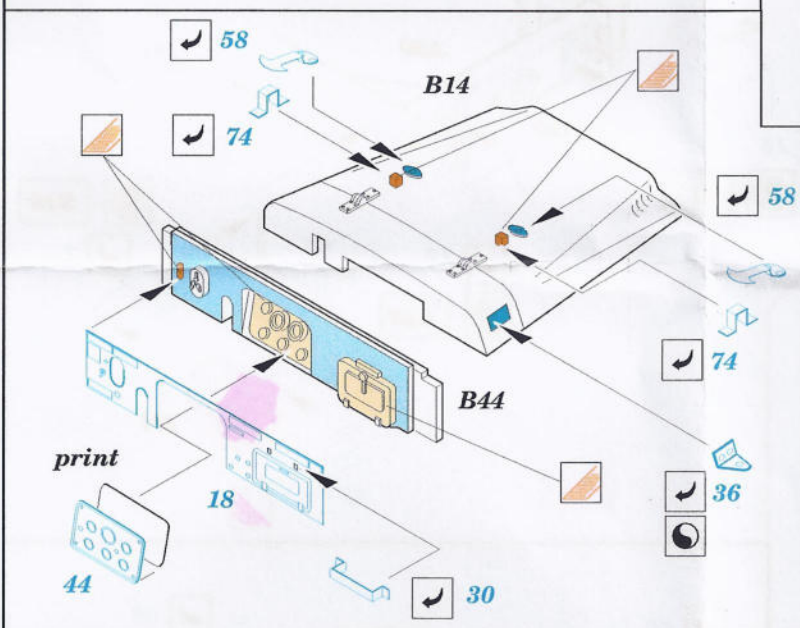

M-35A1 Gun Truck

eduard

35 439

1/35 scale detail set for AFV 35034 kit • sada detailů pro model 35034 AFV 1/35

- SYMMETRICAL ASSEMBLY
SYMETRICKÁ MONTÁŽ
- REMOVE
ODSTRANIT
- BEND
OHNOUT
- REPLACE
NAHRADIT
- GRIND
OBROUSIT
- OPTION
VOLBA

ORIGINAL KIT PARTS
PŮVODNÍ DÍLY STAVEBNICE
 PHOTO-ETCHED PARTS
LEPTANÉ DÍLY
 PARTS TO BE REMOVED
DÍLY K ODSTRANĚNÍ

REFERENCES:

www.guntruck.com

1,2 camouflage colour

4 red colour

yellow colour

camouflage colour