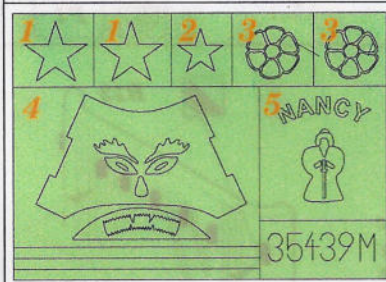

M-35A1 Gun Truck

eduard

35 439

1/35 scale detail set for AFV 35034 kit • sada detailů pro model 35034 AFV 1/35

- SYMMETRICAL ASSEMBLY
SYMETRICKÁ MONTÁŽ
- REMOVE
ODSTRANIT
- BEND
OHNOUT
- REPLACE
NAHRADIT
- GRIND
OBROUSIT
- OPTION
VOLBA

ORIGINAL KIT PARTS
PŮVODNÍ DÍLY STAVEBNICE
 PHOTO-ETCHED PARTS
LEPTANÉ DÍLY
 PARTS TO BE REMOVED
DÍLY K ODSTRANĚNÍ

REFERENCES:

www.guntruck.com

1,2 camouflage colour

4 red colour

yellow colour

camouflage colour

5

red colour

yellow colour

white colour

liquid mask

black colour

camouflage colour

3