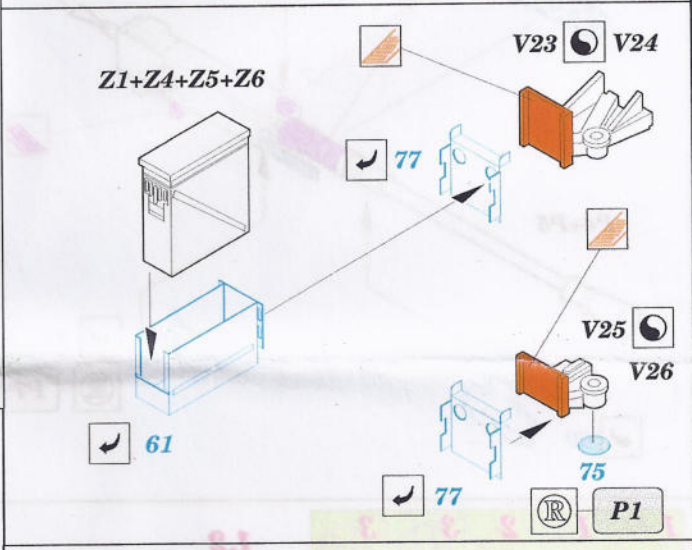

M-35A1 Gun Truck

eduard

35 439

1/35 scale detail set for AFV 35034 kit • sada detailů pro model 35034 AFV 1/35

- SYMMETRICAL ASSEMBLY
SYMETRICKÁ MONTÁŽ
- REMOVE
ODSTRANIT
- BEND
OHNOUT
- REPLACE
NAHRADIT
- GRIND
OBROUSIT
- OPTION
VOLBA

ORIGINAL KIT PARTS
PŮVODNÍ DÍLY STAVEBNICE
 PHOTO-ETCHED PARTS
LEPTANÉ DÍLY
 PARTS TO BE REMOVED
DÍLY K ODSTRANĚNÍ

REFERENCES:

www.guntruck.com

1,2 camouflage colour

4 red colour

yellow colour

camouflage colour