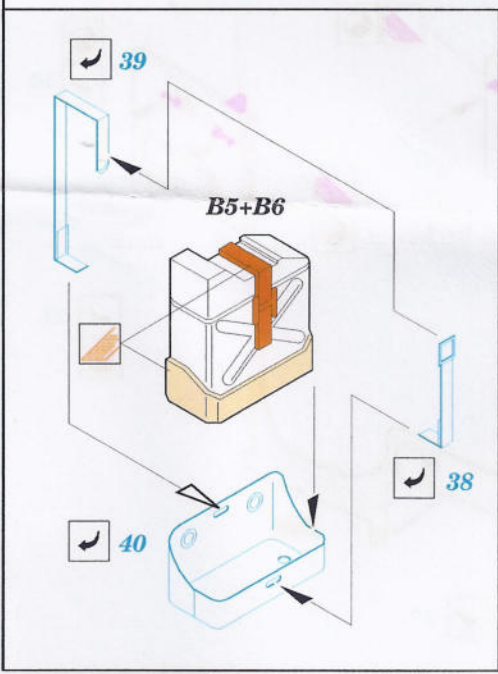

M-35A1 Gun Truck

eduard

35 439

1/35 scale detail set for AFV 35034 kit • sada detailů pro model 35034 AFV 1/35

- SYMMETRICAL ASSEMBLY
SYMETRICKÁ MONTÁŽ
- REMOVE
ODSTRANIT
- BEND
OHNOUT
- REPLACE
NAHRADIT
- GRIND
OBROUSIT
- OPTION
VOLBA

ORIGINAL KIT PARTS
PŮVODNÍ DÍLY STAVEBNICE
 PHOTO-ETCHED PARTS
LEPTANÉ DÍLY
 PARTS TO BE REMOVED
DÍLY K ODSTRANĚNÍ

REFERENCES:

www.guntruck.com

1,2 camouflage colour

4 red colour

yellow colour

camouflage colour