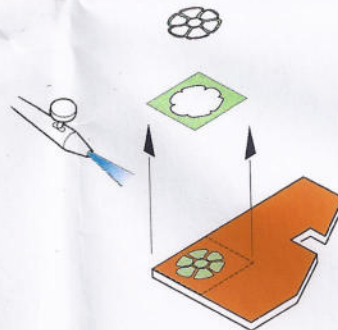

camouflage colour