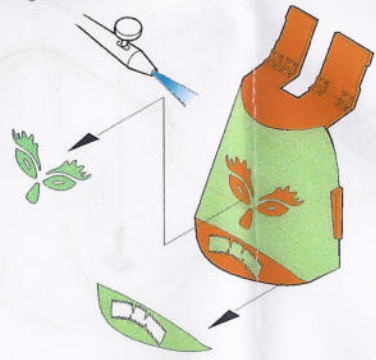

ORIGINAL KIT PARTS
PŮVODNÍ DÍLY STAVEBNICE
 PHOTO-ETCHED PARTS
LEPTANÉ DÍLY
 PARTS TO BE REMOVED
DÍLY K ODSTRANĚNÍ

REFERENCES:

www.guntruck.com

1,2 camouflage colour

4 red colour

yellow colour

camouflage colour