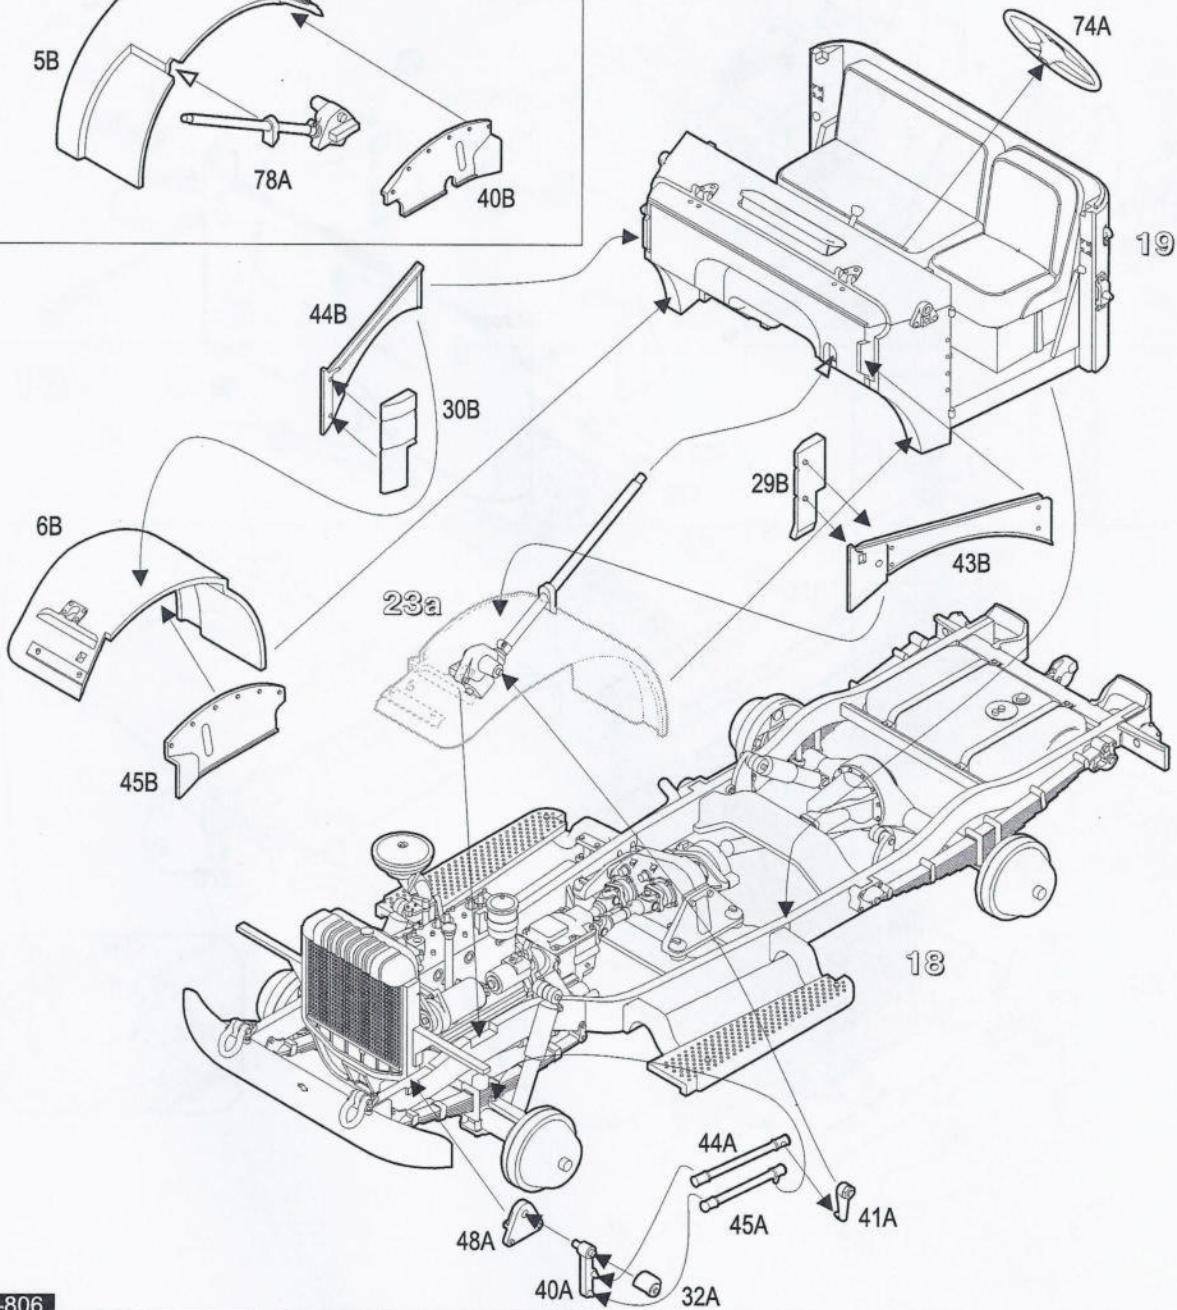

19

20

21

22

23a

23

27

28

29

30

31

Розфарбування моделі та наклеювання декалей
 Colour painting and applying decals guide
 Hinweise zur Bemalung und Anbringung
 der Abziehbilder

I M37 US ¼ ton 4x4 cargo truck, Армія США, В'єтнам,
 друга половина 1960-х років.

M37 US ¼ ton 4x4 cargo truck, US Army, Vietnam, late 1960th.

II M37 US ¼ ton 4x4 cargo truck, Королівські ВПС Канади, Корея, 1953 рік.

M37 US ¼ ton 4x4 cargo truck, RCAF, Korea, 1953.