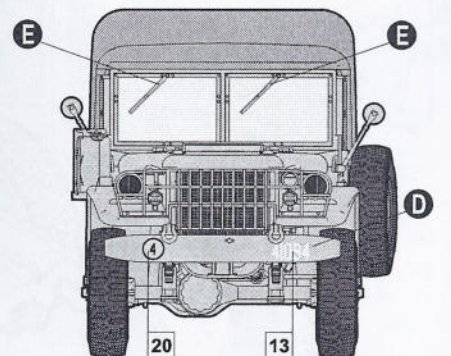

I M37 US ¼ ton 4x4 cargo truck, Армія США, В'єтнам,
друга половина 1960-х років.

M37 US ¼ ton 4x4 cargo truck, US Army, Vietnam, late 1960th.