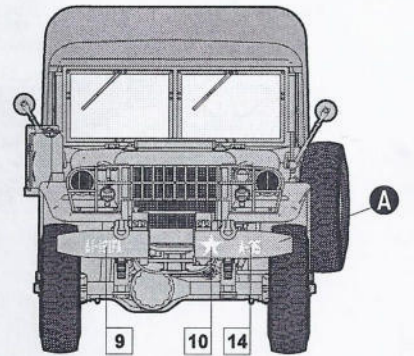

29

30

31

Розфарбування моделі та наклеювання декалей
 Colour painting and applying decals guide
 Hinweise zur Bemalung und Anbringung
 der Abziehbilder

I M37 US ¼ ton 4x4 cargo truck, Армія США, В'єтнам,
 друга половина 1960-х років.