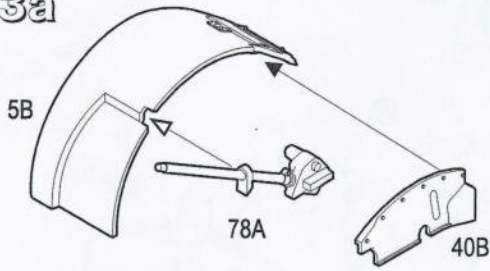

19

20

21

22

23a

23

27

28

29

30

31

Розфарбування моделі та наклеювання декалей
 Colour painting and applying decals guide
 Hinweise zur Bemalung und Anbringung
 der Abziehbilder

I M37 US ¼ ton 4x4 cargo truck, Армія США, В'єтнам,
 друга половина 1960-х років.