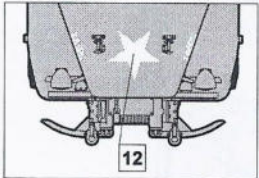

29

30

31

Розфарбування моделі та наклеювання декалей
 Colour painting and applying decals guide
 Hinweise zur Bemalung und Anbringung
 der Abziehbilder

I M37 US ¼ ton 4x4 cargo truck, Армія США, В'єтнам,
 друга половина 1960-х років.