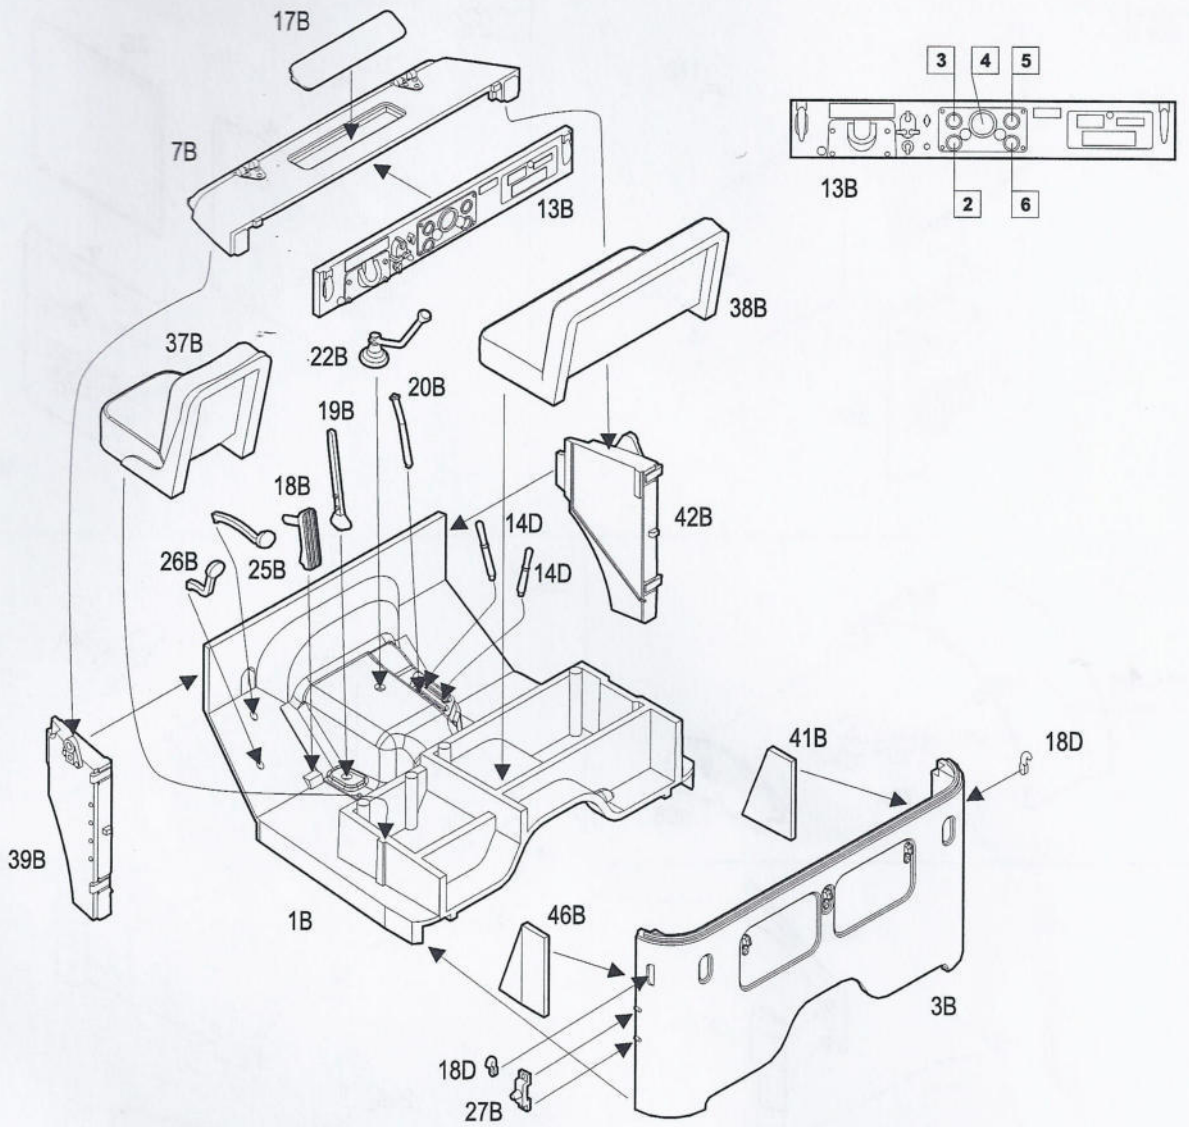

19

20

21

22

23a

23

27

28

29

30

31

Розфарбування моделі та наклеювання декалей
 Colour painting and applying decals guide
 Hinweise zur Bemalung und Anbringung
 der Abziehbilder

I M37 US ¼ ton 4x4 cargo truck, Армія США, В'єтнам,
 друга половина 1960-х років.

M37 US ¼ ton 4x4 cargo truck, US Army, Vietnam, late 1960th.

II M37 US ¼ ton 4x4 cargo truck, Королівські ВПС Канади, Корея, 1953 рік.

M37 US ¼ ton 4x4 cargo truck, RCAF, Korea, 1953.