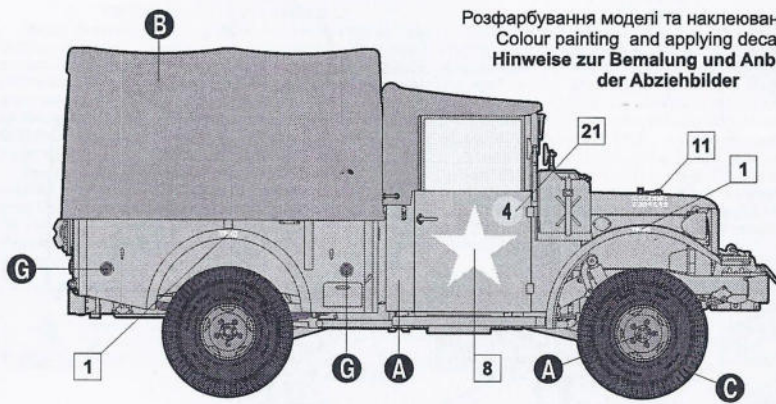

29

30

31

Розфарбування моделі та наклеювання декалей
 Colour painting and applying decals guide
 Hinweise zur Bemalung und Anbringung
 der Abziehbilder

I M37 US ¼ ton 4x4 cargo truck, Армія США, В'єтнам,
 друга половина 1960-х років.