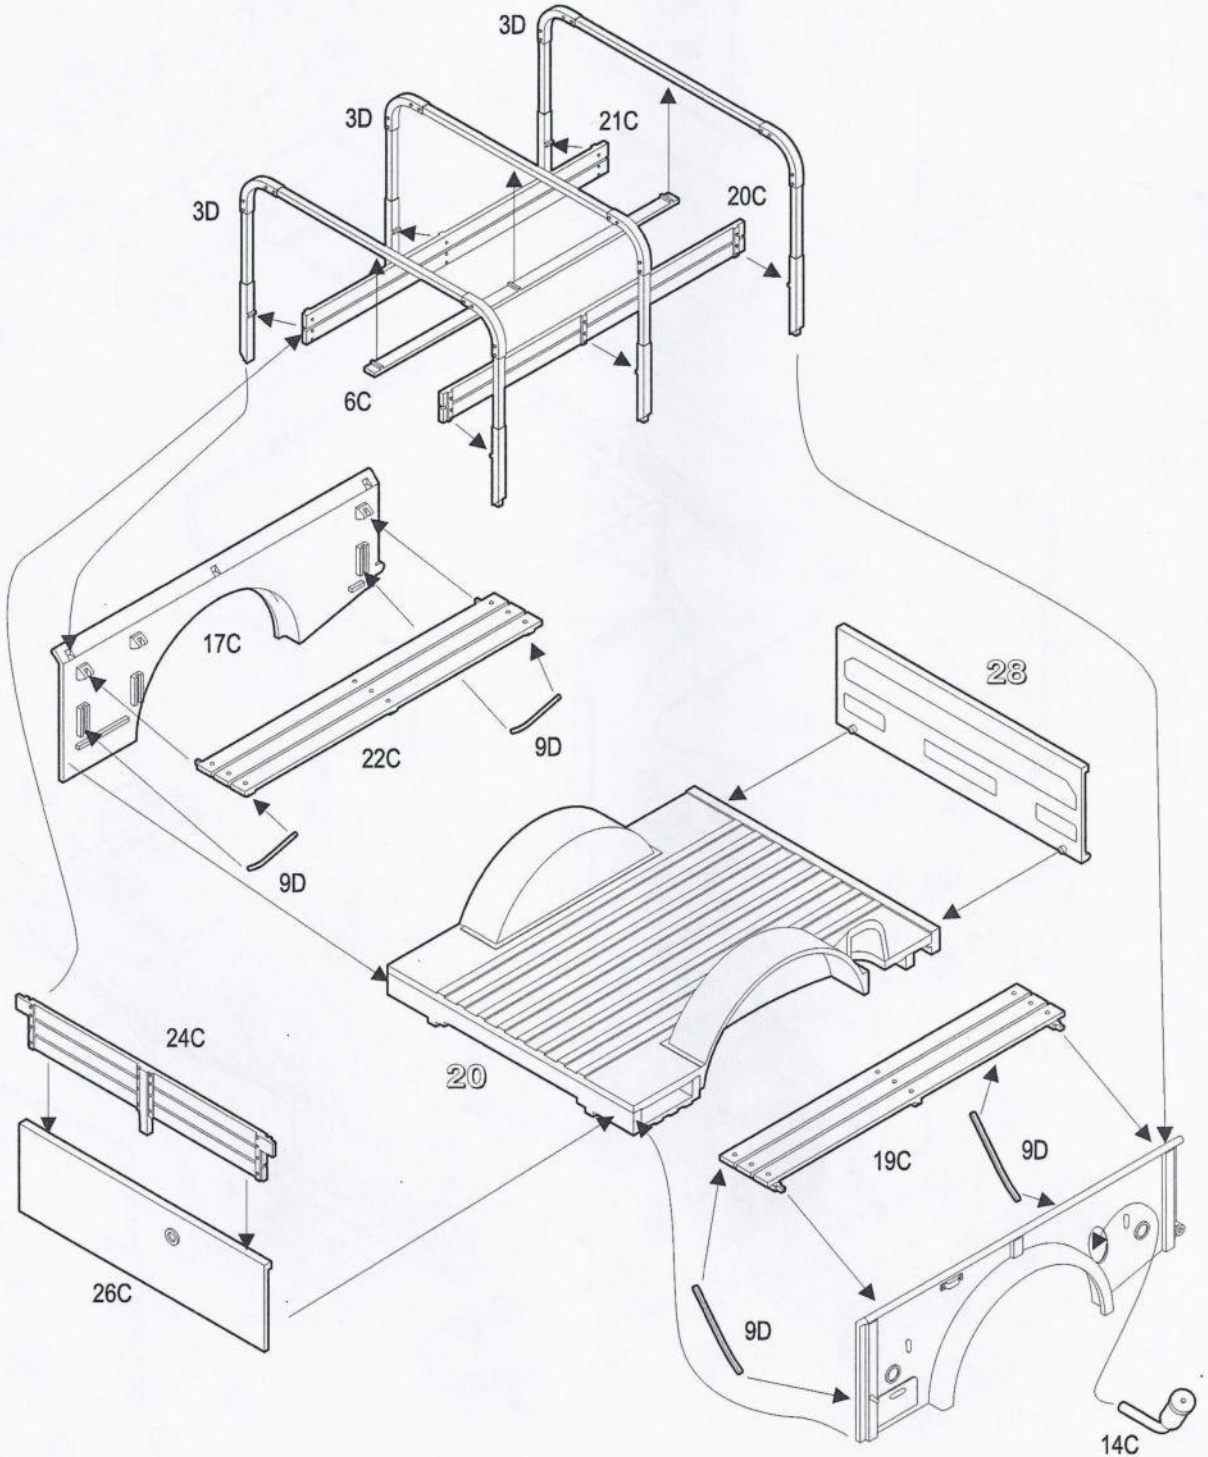

19

20

21

22

23a

23

27

28

29

30

31

Розфарбування моделі та наклеювання декалей
 Colour painting and applying decals guide
 Hinweise zur Bemalung und Anbringung
 der Abziehbilder

I M37 US ¼ ton 4x4 cargo truck, Армія США, В'єтнам,
 друга половина 1960-х років.

M37 US ¼ ton 4x4 cargo truck, US Army, Vietnam, late 1960th.

II M37 US ¼ ton 4x4 cargo truck, Королівські ВПС Канади, Корея, 1953 рік.

M37 US ¼ ton 4x4 cargo truck, RCAF, Korea, 1953.