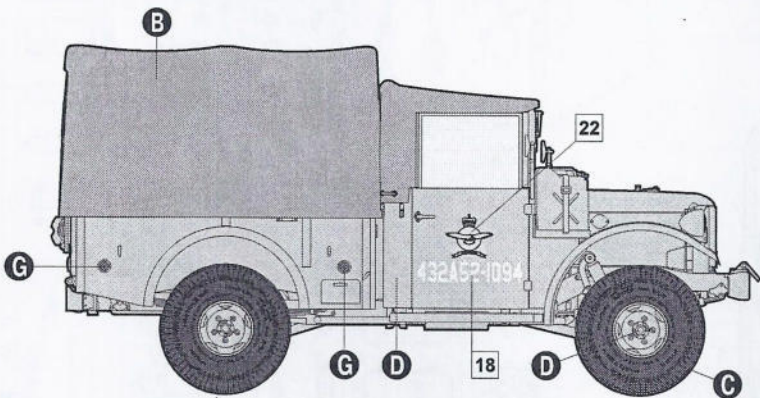

29

30

31

Розфарбування моделі та наклеювання декалей
 Colour painting and applying decals guide
 Hinweise zur Bemalung und Anbringung
 der Abziehbilder

I M37 US ¼ ton 4x4 cargo truck, Армія США, В'єтнам,
 друга половина 1960-х років.

M37 US ¼ ton 4x4 cargo truck, US Army, Vietnam, late 1960th.

II M37 US ¼ ton 4x4 cargo truck, Королівські ВПС Канади, Корея, 1953 рік.

M37 US ¼ ton 4x4 cargo truck, RCAF, Korea, 1953.