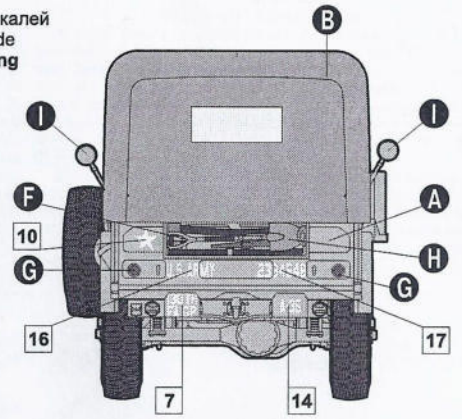

29

30

31

Розфарбування моделі та наклеювання декалей
 Colour painting and applying decals guide
 Hinweise zur Bemalung und Anbringung
 der Abziehbilder

I M37 US ¼ ton 4x4 cargo truck, Армія США, В'єтнам,
 друга половина 1960-х років.