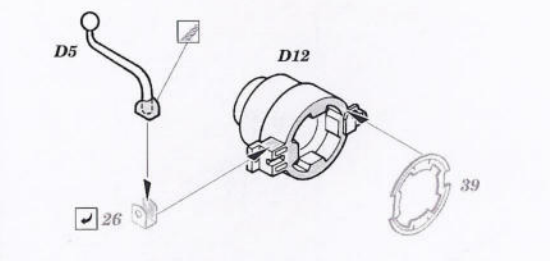

M-274 Mule w/106 R.R.

1/35 scale detail set for Dragon kit No.3315 • sada detailů pro model 1/35 Dragon 3315

eduard

35 643

- APPLY EXPRESS MASK AND PAINT BEFORE GLUING
POUŽIT EXPRESS MASK NABARVIT PŘED SLEPENÍM
- SYMMETRICAL ASSEMBLY
SYMETRICKÁ MONTÁŽ
- REMOVE
ODSTRANIT
- GRIND
OBRŮSIT
- DRILL HOLE
VRTAT OTVOR
- BEND
OHNOUT
- OPTION
VOLBA
- REPLACE
NAHRADIT

ORIGINAL KIT PARTS
PŮVODNÍ DÍLY STAVEBNICE
 PHOTO-ETCHED PARTS
LEPTANÉ DÍLY
 PARTS TO BE REMOVED
DÍLY K ODSTRANĚNÍ
 FILL
TMELIT

References :
 Squadron/Signal Publ. No.6053 - Ground war-Vietnam
 Squadron/Signal Publ. No.3011 - LRPS's in action
 Scale Auto Modeller Vol.1 Issue 5 3/1999