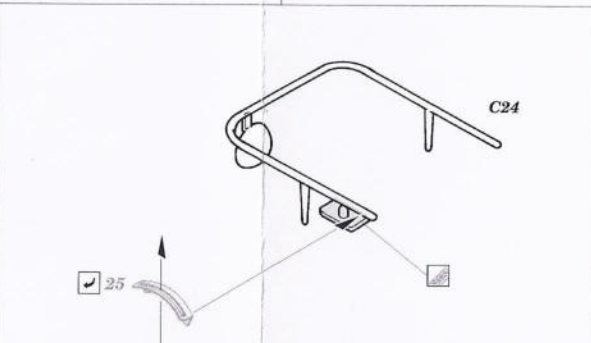

M-274 Mule w/106 R.R.

1/35 scale detail set for Dragon kit No.3315 • sada detailů pro model 1/35 Dragon 3315

eduard

35 643

- APPLY EXPRESS MASK AND PAINT BEFORE GLUING
POUŽIT EXPRESS MASK NABARVIT PŘED SLEPENÍM
- SYMMETRICAL ASSEMBLY
SYMETRICKÁ MONTÁŽ
- REMOVE
ODSTRANIT
- GRIND
OBRŮSIT
- DRILL HOLE
VRTAT OTVOR
- BEND
OHNOUT
- OPTION
VOLBA
- REPLACE
NAHRADIT

ORIGINAL KIT PARTS
PŮVODNÍ DÍLY STAVEBNICE
 PHOTO-ETCHED PARTS
LEPTANÉ DÍLY
 PARTS TO BE REMOVED
DÍLY K ODSTRANĚNÍ
 FILL
TMELIT

References :
 Squadron/Signal Publ. No.6053 - Ground war-Vietnam
 Squadron/Signal Publ. No.3011 - LRPS's in action
 Scale Auto Modeller Vol.1 Issue 5 3/1999