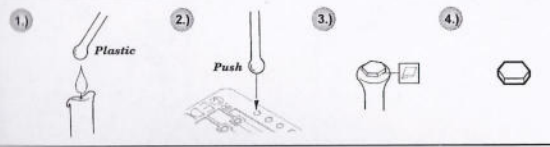

M-274 Mule w/106 R.R.

1/35 scale detail set for Dragon kit No.3315 • sada detailů pro model 1/35 Dragon 3315

eduard

35 643

- APPLY EXPRESS MASK AND PAINT BEFORE GLUING
POUŽIT EXPRESS MASK NABARVIT PŘED SLEPENÍM
- SYMMETRICAL ASSEMBLY
SYMETRICKÁ MONTÁŽ
- REMOVE
ODSTRANIT
- GRIND
OBRŮSIT
- DRILL HOLE
VRTAT OTVOR
- BEND
OHNOUT
- OPTION
VOLBA
- REPLACE
NAHRADIT

ORIGINAL KIT PARTS
PŮVODNÍ DÍLY STAVEBNICE
 PHOTO-ETCHED PARTS
LEPTANÉ DÍLY
 PARTS TO BE REMOVED
DÍLY K ODSTRANĚNÍ
 FILL
TMELIT

References :
 Squadron/Signal Publ. No.6053 - Ground war-Vietnam
 Squadron/Signal Publ. No.3011 - LRPS's in action
 Scale Auto Modeller Vol.1 Issue 5 3/1999