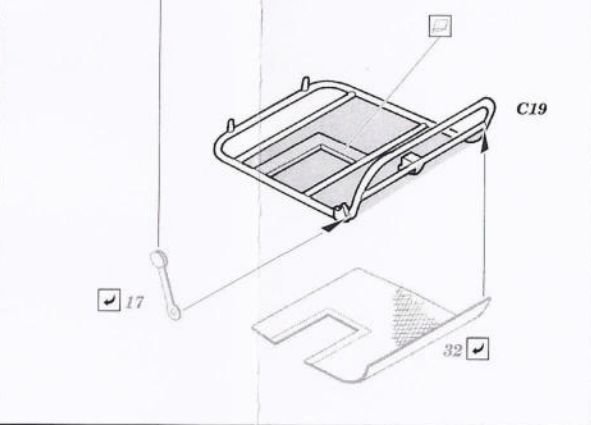

M-274 Mule w/106 R.R.

1/35 scale detail set for Dragon kit No.3315 • sada detailů pro model 1/35 Dragon 3315

eduard

35 643

- APPLY EXPRESS MASK AND PAINT BEFORE GLUING
POUŽIT EXPRESS MASK NABARVIT PŘED SLEPENÍM
- SYMMETRICAL ASSEMBLY
SYMETRICKÁ MONTÁŽ
- REMOVE
ODSTRANIT
- GRIND
OBRŮSIT
- DRILL HOLE
VRTAT OTVOR
- BEND
OHNOUT
- OPTION
VOLBA
- REPLACE
NAHRADIT

ORIGINAL KIT PARTS
PŮVODNÍ DÍLY STAVEBNICE
 PHOTO-ETCHED PARTS
LEPTANÉ DÍLY
 PARTS TO BE REMOVED
DÍLY K ODSTRANĚNÍ
 FILL
TMELIT

References :
 Squadron/Signal Publ. No.6053 - Ground war-Vietnam
 Squadron/Signal Publ. No.3011 - LRPS's in action
 Scale Auto Modeller Vol.1 Issue 5 3/1999