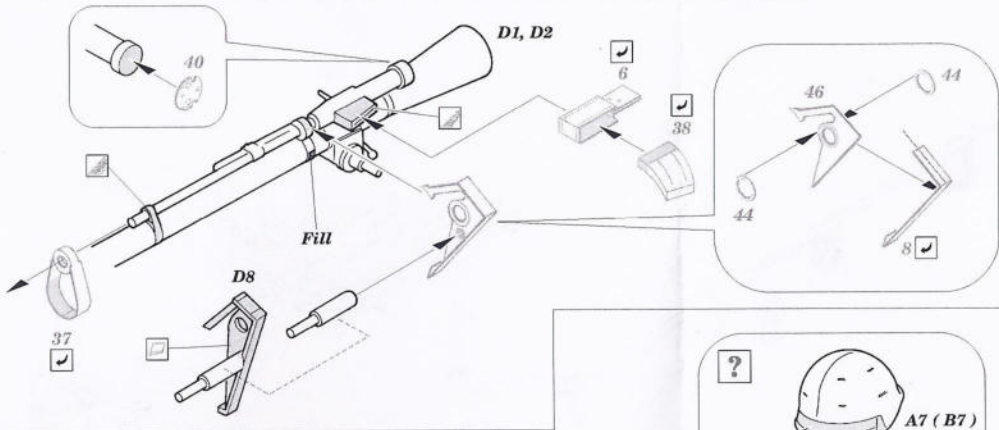

M-274 Mule w/106 R.R.

1/35 scale detail set for Dragon kit No.3315 • sada detailů pro model 1/35 Dragon 3315

eduard

35 643

- APPLY EXPRESS MASK AND PAINT BEFORE GLUING
POUŽIT EXPRESS MASK NABARVIT PŘED SLEPENÍM
- SYMMETRICAL ASSEMBLY
SYMETRICKÁ MONTÁŽ
- REMOVE
ODSTRANIT
- GRIND
OBRŮSIT
- DRILL HOLE
VRTAT OTVOR
- BEND
OHNOUT
- OPTION
VOLBA
- REPLACE
NAHRADIT

ORIGINAL KIT PARTS
PŮVODNÍ DÍLY STAVEBNICE
 PHOTO-ETCHED PARTS
LEPTANÉ DÍLY
 PARTS TO BE REMOVED
DÍLY K ODSTRANĚNÍ
 FILL
TMELIT

References :
 Squadron/Signal Publ. No.6053 - Ground war-Vietnam
 Squadron/Signal Publ. No.3011 - LRPS's in action
 Scale Auto Modeller Vol.1 Issue 5 3/1999