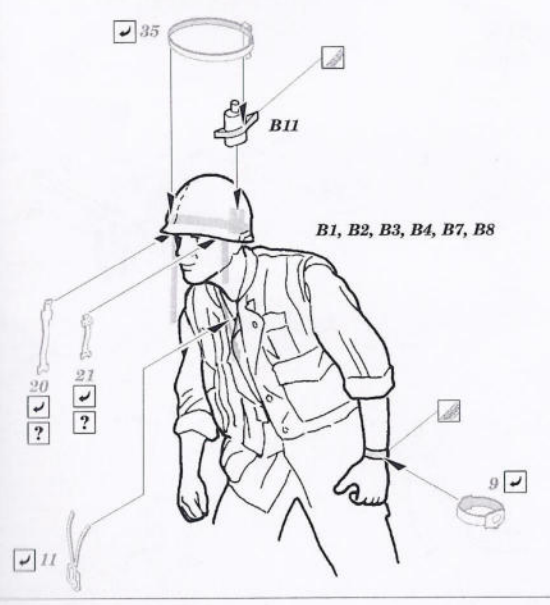

M-274 Mule w/106 R.R.

1/35 scale detail set for Dragon kit No.3315 • sada detailů pro model 1/35 Dragon 3315

eduard

35 643

- APPLY EXPRESS MASK AND PAINT BEFORE GLUING
POUŽIT EXPRESS MASK NABARVIT PŘED SLEPENÍM
- SYMMETRICAL ASSEMBLY
SYMETRICKÁ MONTÁŽ
- REMOVE
ODSTRANIT
- GRIND
OBRŮSIT
- DRILL HOLE
VRTAT OTVOR
- BEND
OHNOUT
- OPTION
VOLBA
- REPLACE
NAHRADIT

ORIGINAL KIT PARTS
PŮVODNÍ DÍLY STAVEBNICE
 PHOTO-ETCHED PARTS
LEPTANÉ DÍLY
 PARTS TO BE REMOVED
DÍLY K ODSTRANĚNÍ
 FILL
TMELIT

References :
 Squadron/Signal Publ. No.6053 - Ground war-Vietnam
 Squadron/Signal Publ. No.3011 - LRPS's in action
 Scale Auto Modeller Vol.1 Issue 5 3/1999