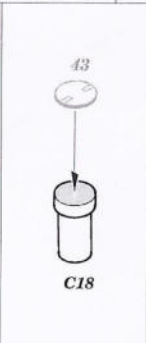

M-274 Mule w/106 R.R.

1/35 scale detail set for Dragon kit No.3315 • sada detailů pro model 1/35 Dragon 3315

eduard

35 643

- APPLY EXPRESS MASK AND PAINT BEFORE GLUING
POUŽIT EXPRESS MASK NABARVIT PŘED SLEPENÍM
- SYMMETRICAL ASSEMBLY
SYMETRICKÁ MONTÁŽ
- REMOVE
ODSTRANIT
- GRIND
OBRŮSIT
- DRILL HOLE
VRTAT OTVOR
- BEND
OHNOUT
- OPTION
VOLBA
- REPLACE
NAHRADIT

ORIGINAL KIT PARTS
PŮVODNÍ DÍLY STAVEBNICE
 PHOTO-ETCHED PARTS
LEPTANÉ DÍLY
 PARTS TO BE REMOVED
DÍLY K ODSTRANĚNÍ
 FILL
TMELIT

References :
 Squadron/Signal Publ. No.6053 - Ground war-Vietnam
 Squadron/Signal Publ. No.3011 - LRPS's in action
 Scale Auto Modeller Vol.1 Issue 5 3/1999