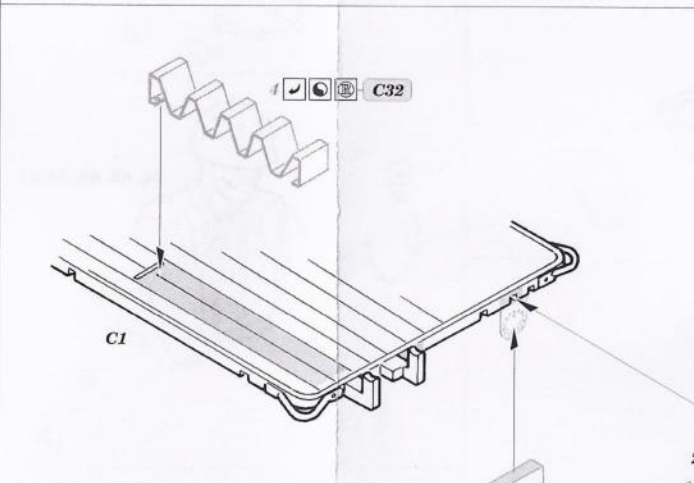

M-274 Mule w/106 R.R.

1/35 scale detail set for Dragon kit No.3315 • sada detailů pro model 1/35 Dragon 3315

eduard

35 643

- APPLY EXPRESS MASK AND PAINT BEFORE GLUING
POUŽIT EXPRESS MASK NABARVIT PŘED SLEPENÍM
- SYMMETRICAL ASSEMBLY
SYMETRICKÁ MONTÁŽ
- REMOVE
ODSTRANIT
- GRIND
OBRŮSIT
- DRILL HOLE
VRTAT OTVOR
- BEND
OHNOUT
- OPTION
VOLBA
- REPLACE
NAHRADIT

ORIGINAL KIT PARTS
PŮVODNÍ DÍLY STAVEBNICE
 PHOTO-ETCHED PARTS
LEPTANÉ DÍLY
 PARTS TO BE REMOVED
DÍLY K ODSTRANĚNÍ
 FILL
TMELIT

References :
 Squadron/Signal Publ. No.6053 - Ground war-Vietnam
 Squadron/Signal Publ. No.3011 - LRPS's in action
 Scale Auto Modeller Vol.1 Issue 5 3/1999