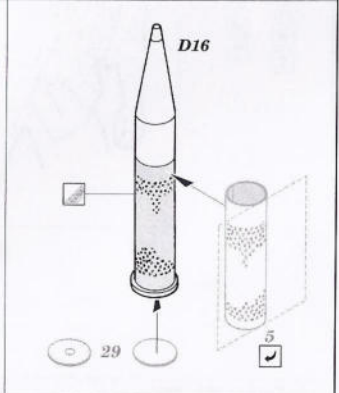

M-274 Mule w/106 R.R.

1/35 scale detail set for Dragon kit No.3315 • sada detailů pro model 1/35 Dragon 3315

eduard

35 643

- APPLY EXPRESS MASK AND PAINT BEFORE GLUING
POUŽIT EXPRESS MASK NABARVIT PŘED SLEPENÍM
- SYMMETRICAL ASSEMBLY
SYMETRICKÁ MONTÁŽ
- REMOVE
ODSTRANIT
- GRIND
OBRŮSIT
- DRILL HOLE
VRTAT OTVOR
- BEND
OHNOUT
- OPTION
VOLBA
- REPLACE
NAHRADIT

ORIGINAL KIT PARTS
PŮVODNÍ DÍLY STAVEBNICE
 PHOTO-ETCHED PARTS
LEPTANÉ DÍLY
 PARTS TO BE REMOVED
DÍLY K ODSTRANĚNÍ
 FILL
TMELIT

References :
 Squadron/Signal Publ. No.6053 - Ground war-Vietnam
 Squadron/Signal Publ. No.3011 - LRPS's in action
 Scale Auto Modeller Vol.1 Issue 5 3/1999