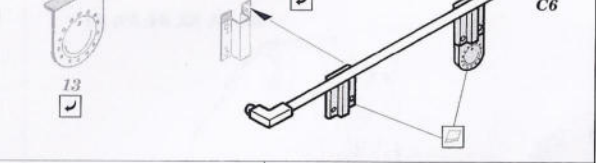

M-274 Mule w/106 R.R.

1/35 scale detail set for Dragon kit No.3315 • sada detailů pro model 1/35 Dragon 3315

eduard

35 643

- APPLY EXPRESS MASK AND PAINT BEFORE GLUING
POUŽIT EXPRESS MASK NABARVIT PŘED SLEPENÍM
- SYMMETRICAL ASSEMBLY
SYMETRICKÁ MONTÁŽ
- REMOVE
ODSTRANIT
- GRIND
OBRŮSIT
- DRILL HOLE
VRTAT OTVOR
- BEND
OHNOUT
- OPTION
VOLBA
- REPLACE
NAHRADIT

ORIGINAL KIT PARTS
PŮVODNÍ DÍLY STAVEBNICE
 PHOTO-ETCHED PARTS
LEPTANÉ DÍLY
 PARTS TO BE REMOVED
DÍLY K ODSTRANĚNÍ
 FILL
TMELIT

References :
 Squadron/Signal Publ. No.6053 - Ground war-Vietnam
 Squadron/Signal Publ. No.3011 - LRPS's in action
 Scale Auto Modeller Vol.1 Issue 5 3/1999