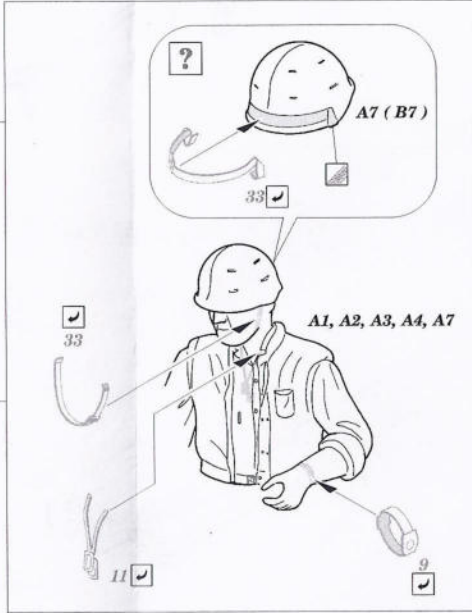

M-274 Mule w/106 R.R.

1/35 scale detail set for Dragon kit No.3315 • sada detailů pro model 1/35 Dragon 3315

eduard

35 643

- APPLY EXPRESS MASK AND PAINT BEFORE GLUING
POUŽIT EXPRESS MASK NABARVIT PŘED SLEPENÍM
- SYMMETRICAL ASSEMBLY
SYMETRICKÁ MONTÁŽ
- REMOVE
ODSTRANIT
- GRIND
OBRŮSIT
- DRILL HOLE
VRTAT OTVOR
- BEND
OHNOUT
- OPTION
VOLBA
- REPLACE
NAHRADIT

ORIGINAL KIT PARTS
PŮVODNÍ DÍLY STAVEBNICE
 PHOTO-ETCHED PARTS
LEPTANÉ DÍLY
 PARTS TO BE REMOVED
DÍLY K ODSTRANĚNÍ
 FILL
TMELIT

References :
 Squadron/Signal Publ. No.6053 - Ground war-Vietnam
 Squadron/Signal Publ. No.3011 - LRPS's in action
 Scale Auto Modeller Vol.1 Issue 5 3/1999