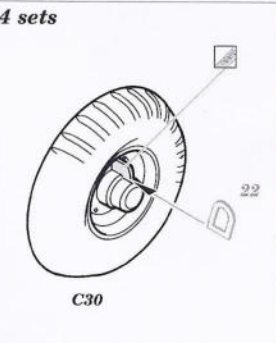

M-274 Mule w/106 R.R.

1/35 scale detail set for Dragon kit No.3315 • sada detailů pro model 1/35 Dragon 3315

eduard

35 643

- APPLY EXPRESS MASK AND PAINT BEFORE GLUING
POUŽIT EXPRESS MASK NABARVIT PŘED SLEPENÍM
- SYMMETRICAL ASSEMBLY
SYMETRICKÁ MONTÁŽ
- REMOVE
ODSTRANIT
- GRIND
OBRŮSIT
- DRILL HOLE
VRTAT OTVOR
- BEND
OHNOUT
- OPTION
VOLBA
- REPLACE
NAHRADIT

ORIGINAL KIT PARTS
PŮVODNÍ DÍLY STAVEBNICE
 PHOTO-ETCHED PARTS
LEPTANÉ DÍLY
 PARTS TO BE REMOVED
DÍLY K ODSTRANĚNÍ
 FILL
TMELIT

References :
 Squadron/Signal Publ. No.6053 - Ground war-Vietnam
 Squadron/Signal Publ. No.3011 - LRPS's in action
 Scale Auto Modeller Vol.1 Issue 5 3/1999