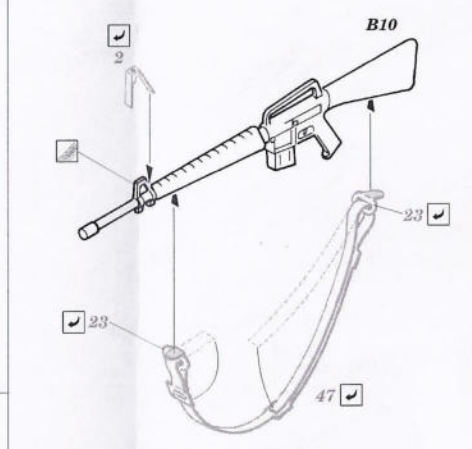

M-274 Mule w/106 R.R.

1/35 scale detail set for Dragon kit No.3315 • sada detailů pro model 1/35 Dragon 3315

eduard

35 643

- APPLY EXPRESS MASK AND PAINT BEFORE GLUING
POUŽIT EXPRESS MASK NABARVIT PŘED SLEPENÍM
- SYMMETRICAL ASSEMBLY
SYMETRICKÁ MONTÁŽ
- REMOVE
ODSTRANIT
- GRIND
OBRŮSIT
- DRILL HOLE
VRTAT OTVOR
- BEND
OHNOUT
- OPTION
VOLBA
- REPLACE
NAHRADIT

ORIGINAL KIT PARTS
PŮVODNÍ DÍLY STAVEBNICE
 PHOTO-ETCHED PARTS
LEPTANÉ DÍLY
 PARTS TO BE REMOVED
DÍLY K ODSTRANĚNÍ
 FILL
TMELIT

References :
 Squadron/Signal Publ. No.6053 - Ground war-Vietnam
 Squadron/Signal Publ. No.3011 - LRPS's in action
 Scale Auto Modeller Vol.1 Issue 5 3/1999