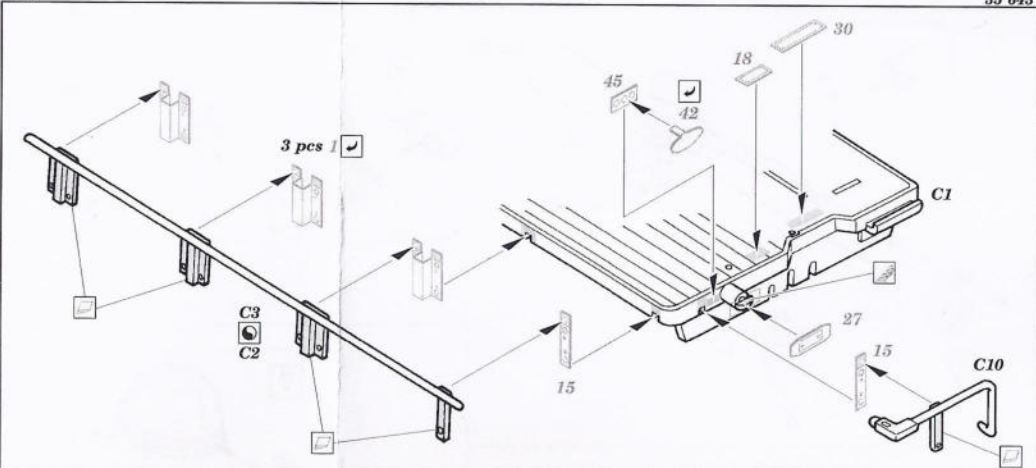

M-274 Mule w/106 R.R.

1/35 scale detail set for Dragon kit No.3315 • sada detailů pro model 1/35 Dragon 3315

eduard

35 643

- APPLY EXPRESS MASK AND PAINT BEFORE GLUING
POUŽIT EXPRESS MASK NABARVIT PŘED SLEPENÍM
- SYMMETRICAL ASSEMBLY
SYMETRICKÁ MONTÁŽ
- REMOVE
ODSTRANIT
- GRIND
OBRŮSIT
- DRILL HOLE
VRTAT OTVOR
- BEND
OHNOUT
- OPTION
VOLBA
- REPLACE
NAHRADIT

ORIGINAL KIT PARTS
PŮVODNÍ DÍLY STAVEBNICE
 PHOTO-ETCHED PARTS
LEPTANÉ DÍLY
 PARTS TO BE REMOVED
DÍLY K ODSTRANĚNÍ
 FILL
TMELIT

References :
 Squadron/Signal Publ. No.6053 - Ground war-Vietnam
 Squadron/Signal Publ. No.3011 - LRPS's in action
 Scale Auto Modeller Vol.1 Issue 5 3/1999