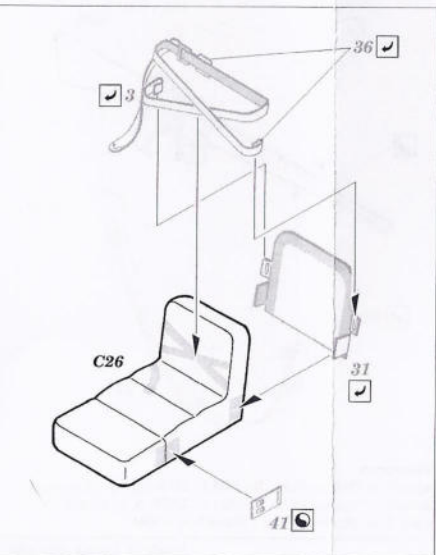

M-274 Mule w/106 R.R.

1/35 scale detail set for Dragon kit No.3315 • sada detailů pro model 1/35 Dragon 3315

eduard

35 643

- APPLY EXPRESS MASK AND PAINT BEFORE GLUING
POUŽIT EXPRESS MASK NABARVIT PŘED SLEPENÍM
- SYMMETRICAL ASSEMBLY
SYMETRICKÁ MONTÁŽ
- REMOVE
ODSTRANIT
- GRIND
OBRŮSIT
- DRILL HOLE
VRTAT OTVOR
- BEND
OHNOUT
- OPTION
VOLBA
- REPLACE
NAHRADIT

ORIGINAL KIT PARTS
PŮVODNÍ DÍLY STAVEBNICE
 PHOTO-ETCHED PARTS
LEPTANÉ DÍLY
 PARTS TO BE REMOVED
DÍLY K ODSTRANĚNÍ
 FILL
TMELIT

References :
 Squadron/Signal Publ. No.6053 - Ground war-Vietnam
 Squadron/Signal Publ. No.3011 - LRPS's in action
 Scale Auto Modeller Vol.1 Issue 5 3/1999