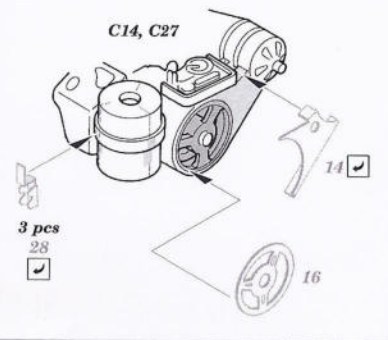

M-274 Mule w/106 R.R.

1/35 scale detail set for Dragon kit No.3315 • sada detailů pro model 1/35 Dragon 3315

eduard

35 643

- APPLY EXPRESS MASK AND PAINT BEFORE GLUING
POUŽIT EXPRESS MASK NABARVIT PŘED SLEPENÍM
- SYMMETRICAL ASSEMBLY
SYMETRICKÁ MONTÁŽ
- REMOVE
ODSTRANIT
- GRIND
OBRŮSIT
- DRILL HOLE
VRTAT OTVOR
- BEND
OHNOUT
- OPTION
VOLBA
- REPLACE
NAHRADIT

ORIGINAL KIT PARTS
PŮVODNÍ DÍLY STAVEBNICE
 PHOTO-ETCHED PARTS
LEPTANÉ DÍLY
 PARTS TO BE REMOVED
DÍLY K ODSTRANĚNÍ
 FILL
TMELIT

References :
 Squadron/Signal Publ. No.6053 - Ground war-Vietnam
 Squadron/Signal Publ. No.3011 - LRPS's in action
 Scale Auto Modeller Vol.1 Issue 5 3/1999