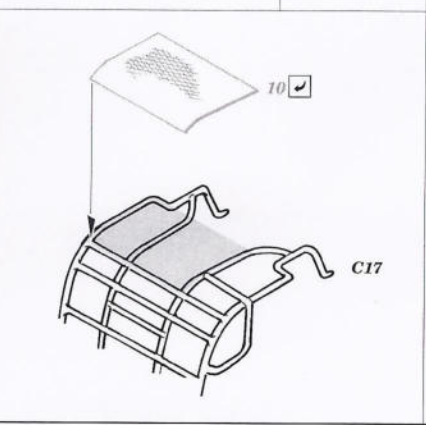

M-274 Mule w/106 R.R.

1/35 scale detail set for Dragon kit No.3315 • sada detailů pro model 1/35 Dragon 3315

eduard

35 643

- APPLY EXPRESS MASK AND PAINT BEFORE GLUING
POUŽIT EXPRESS MASK NABARVIT PŘED SLEPENÍM
- SYMMETRICAL ASSEMBLY
SYMETRICKÁ MONTÁŽ
- REMOVE
ODSTRANIT
- GRIND
OBRŮSIT
- DRILL HOLE
VRTAT OTVOR
- BEND
OHNOUT
- OPTION
VOLBA
- REPLACE
NAHRADIT

ORIGINAL KIT PARTS
PŮVODNÍ DÍLY STAVEBNICE
 PHOTO-ETCHED PARTS
LEPTANÉ DÍLY
 PARTS TO BE REMOVED
DÍLY K ODSTRANĚNÍ
 FILL
TMELIT

References :
 Squadron/Signal Publ. No.6053 - Ground war-Vietnam
 Squadron/Signal Publ. No.3011 - LRPS's in action
 Scale Auto Modeller Vol.1 Issue 5 3/1999