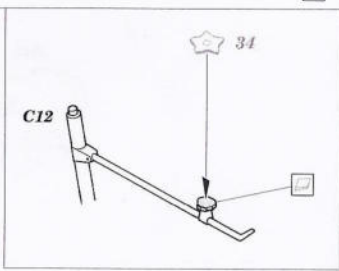

M-274 Mule w/106 R.R.

1/35 scale detail set for Dragon kit No.3315 • sada detailů pro model 1/35 Dragon 3315

eduard

35 643

- APPLY EXPRESS MASK AND PAINT BEFORE GLUING
POUŽIT EXPRESS MASK NABARVIT PŘED SLEPENÍM
- SYMMETRICAL ASSEMBLY
SYMETRICKÁ MONTÁŽ
- REMOVE
ODSTRANIT
- GRIND
OBRŮSIT
- DRILL HOLE
VRTAT OTVOR
- BEND
OHNOUT
- OPTION
VOLBA
- REPLACE
NAHRADIT

ORIGINAL KIT PARTS
PŮVODNÍ DÍLY STAVEBNICE
 PHOTO-ETCHED PARTS
LEPTANÉ DÍLY
 PARTS TO BE REMOVED
DÍLY K ODSTRANĚNÍ
 FILL
TMELIT

References :
 Squadron/Signal Publ. No.6053 - Ground war-Vietnam
 Squadron/Signal Publ. No.3011 - LRPS's in action
 Scale Auto Modeller Vol.1 Issue 5 3/1999