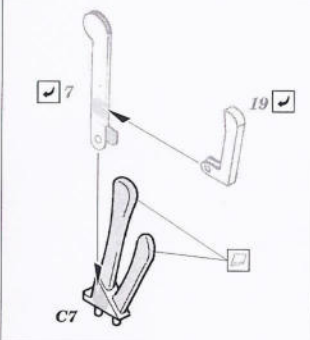

M-274 Mule w/106 R.R.

1/35 scale detail set for Dragon kit No.3315 • sada detailů pro model 1/35 Dragon 3315

eduard

35 643

- APPLY EXPRESS MASK AND PAINT BEFORE GLUING
POUŽIT EXPRESS MASK NABARVIT PŘED SLEPENÍM
- SYMMETRICAL ASSEMBLY
SYMETRICKÁ MONTÁŽ
- REMOVE
ODSTRANIT
- GRIND
OBRŮSIT
- DRILL HOLE
VRTAT OTVOR
- BEND
OHNOUT
- OPTION
VOLBA
- REPLACE
NAHRADIT

ORIGINAL KIT PARTS
PŮVODNÍ DÍLY STAVEBNICE
 PHOTO-ETCHED PARTS
LEPTANÉ DÍLY
 PARTS TO BE REMOVED
DÍLY K ODSTRANĚNÍ
 FILL
TMELIT

References :
 Squadron/Signal Publ. No.6053 - Ground war-Vietnam
 Squadron/Signal Publ. No.3011 - LRPS's in action
 Scale Auto Modeller Vol.1 Issue 5 3/1999