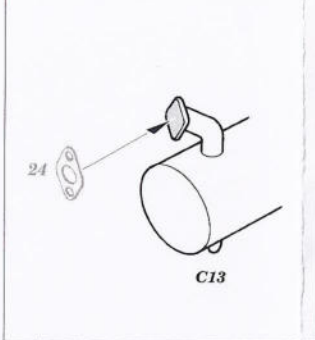

M-274 Mule w/106 R.R.

1/35 scale detail set for Dragon kit No.3315 • sada detailů pro model 1/35 Dragon 3315

eduard

35 643

- APPLY EXPRESS MASK AND PAINT BEFORE GLUING
POUŽIT EXPRESS MASK NABARVIT PŘED SLEPENÍM
- SYMMETRICAL ASSEMBLY
SYMETRICKÁ MONTÁŽ
- REMOVE
ODSTRANIT
- GRIND
OBRŮSIT
- DRILL HOLE
VRTAT OTVOR
- BEND
OHNOUT
- OPTION
VOLBA
- REPLACE
NAHRADIT

ORIGINAL KIT PARTS
PŮVODNÍ DÍLY STAVEBNICE
 PHOTO-ETCHED PARTS
LEPTANÉ DÍLY
 PARTS TO BE REMOVED
DÍLY K ODSTRANĚNÍ
 FILL
TMELIT

References :
 Squadron/Signal Publ. No.6053 - Ground war-Vietnam
 Squadron/Signal Publ. No.3011 - LRPS's in action
 Scale Auto Modeller Vol.1 Issue 5 3/1999