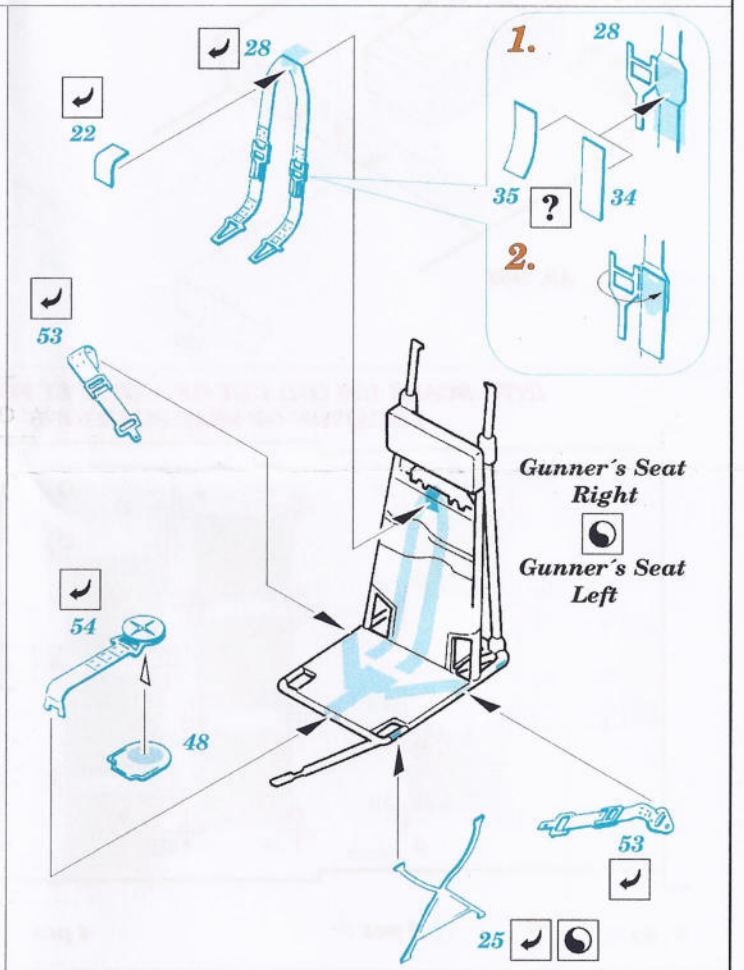

# UH-60L Black Hawk interior

1/35 scale detail set for Academy kit • sada detailů pro model Academy 1/35

eduard

32 071

32 071 UH-60L Black Hawk

Print

-  SYMMETRICAL ASSEMBLY  
SYMETRICKÁ MONTÁŽ
-  REMOVE  
ODSTRANIT
-  BEND  
OHNOUT
-  REPLACE  
NAHRADIT
-  GRIND  
OBROUSIT
-  OPTION  
VOLBA

ORIGINAL KIT PARTS  
PŮVODNÍ DÍLY STAVEBNICE

PHOTO-ETCHED PARTS  
LEPTANÉ DÍLY

PARTS TO BE REMOVED  
DÍLY K ODSTRANĚNÍ

FILL  
TMELIT