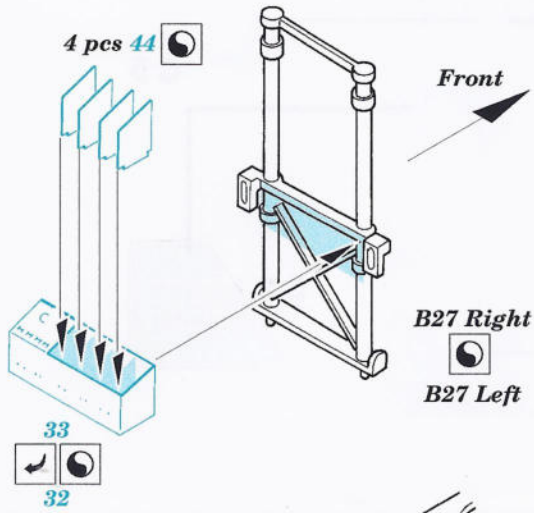

# UH-60L Black Hawk interior

1/35 scale detail set for Academy kit • sada detailů pro model Academy 1/35

eduard

32 071

32 071 UH-60L Black Hawk

Print

-  SYMMETRICAL ASSEMBLY  
SYMETRICKÁ MONTÁŽ
-  REMOVE  
ODSTRANIT
-  BEND  
OHNOUT
-  REPLACE  
NAHRADIT
-  GRIND  
OBROUSIT
-  OPTION  
VOLBA

ORIGINAL KIT PARTS  
PŮVODNÍ DÍLY STAVEBNICE

PHOTO-ETCHED PARTS  
LEPTANÉ DÍLY

PARTS TO BE REMOVED  
DÍLY K ODSTRANĚNÍ

FILL  
TMELIT

# Cabin Assembly

2 sets