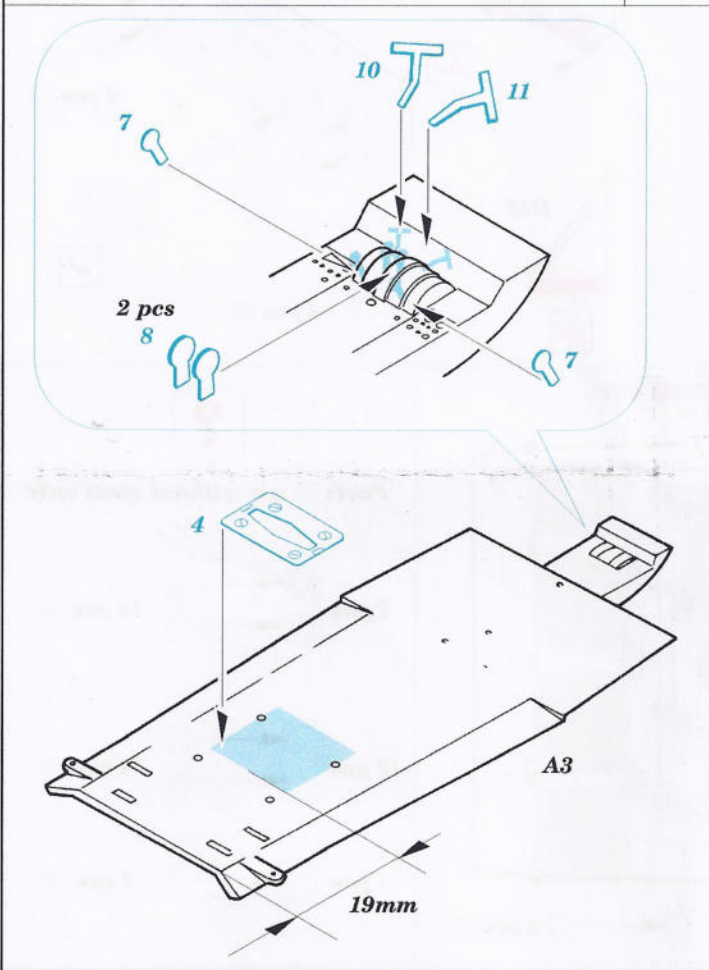

# UH-60L Black Hawk interior

1/35 scale detail set for Academy kit • sada detailů pro model Academy 1/35

eduard

32 071

32 071 UH-60L Black Hawk

Print

-  SYMMETRICAL ASSEMBLY  
SYMETRICKÁ MONTÁŽ
-  REMOVE  
ODSTRANIT
-  BEND  
OHNOUT
-  REPLACE  
NAHRADIT
-  GRIND  
OBROUSIT
-  OPTION  
VOLBA

ORIGINAL KIT PARTS  
PŮVODNÍ DÍLY STAVEBNICE

PHOTO-ETCHED PARTS  
LEPTANÉ DÍLY

PARTS TO BE REMOVED  
DÍLY K ODSTRANĚNÍ

FILL  
TMELIT