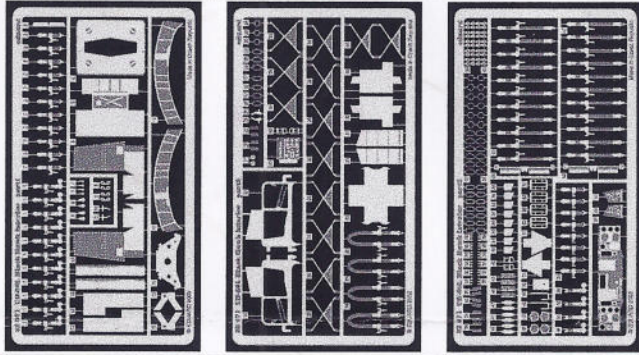

# UH-60L Black Hawk interior

1/35 scale detail set for Academy kit • sada detailů pro model Academy 1/35

eduard

32 071

32 071 UH-60L Black Hawk

Print

-  SYMMETRICAL ASSEMBLY  
SYMETRICKÁ MONTÁŽ
-  REMOVE  
ODSTRANIT
-  BEND  
OHNOUT
-  REPLACE  
NAHRADIT
-  GRIND  
OBROUSIT
-  OPTION  
VOLBA

ORIGINAL KIT PARTS  
PŮVODNÍ DÍLY STAVEBNICE

PHOTO-ETCHED PARTS  
LEPTANÉ DÍLY

PARTS TO BE REMOVED  
DÍLY K ODSTRANĚNÍ

FILL  
TMELIT