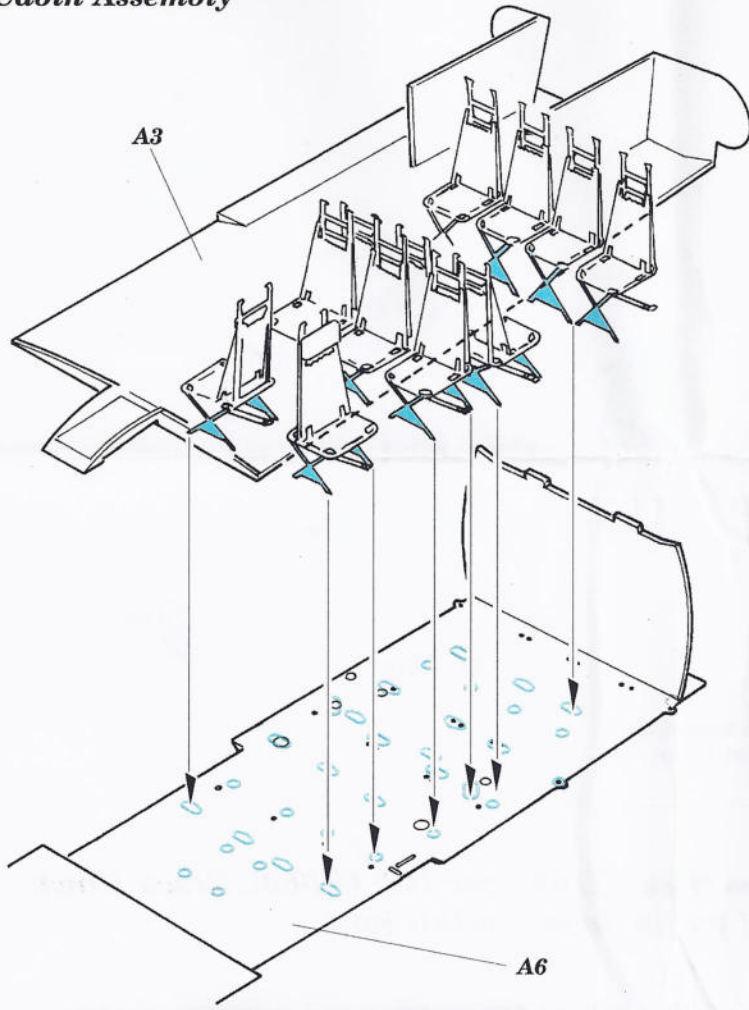

# UH-60L Black Hawk interior

1/35 scale detail set for Academy kit • sada detailů pro model Academy 1/35

eduard

32 071

32 071 UH-60L Black Hawk

Print

-  SYMMETRICAL ASSEMBLY  
SYMETRICKÁ MONTÁŽ
-  REMOVE  
ODSTRANIT
-  BEND  
OHNOUT
-  REPLACE  
NAHRADIT
-  GRIND  
OBROUSIT
-  OPTION  
VOLBA

ORIGINAL KIT PARTS  
PŮVODNÍ DÍLY STAVEBNICE

PHOTO-ETCHED PARTS  
LEPTANÉ DÍLY

PARTS TO BE REMOVED  
DÍLY K ODSTRANĚNÍ

FILL  
TMELIT

# Cabin Assembly

2 sets