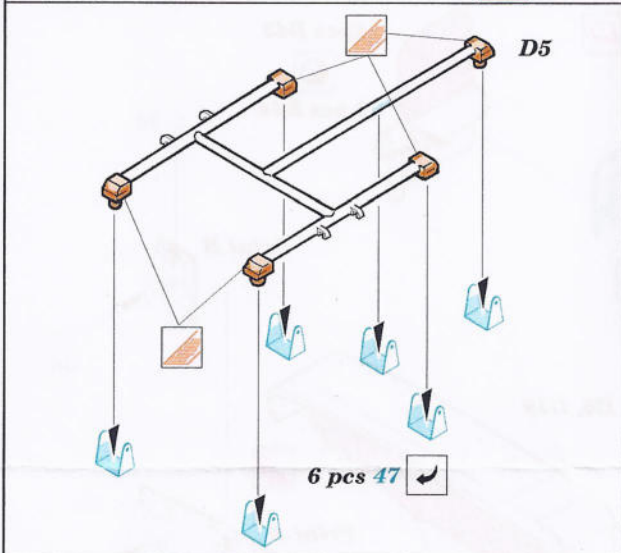

# UH-60L Black Hawk interior

1/35 scale detail set for Academy kit • sada detailů pro model Academy 1/35

eduard

32 071

32 071 UH-60L Black Hawk

Print

-  SYMMETRICAL ASSEMBLY  
SYMETRICKÁ MONTÁŽ
-  REMOVE  
ODSTRANIT
-  BEND  
OHNOUT
-  REPLACE  
NAHRADIT
-  GRIND  
OBROUSIT
-  OPTION  
VOLBA

ORIGINAL KIT PARTS  
PŮVODNÍ DÍLY STAVEBNICE

PHOTO-ETCHED PARTS  
LEPTANÉ DÍLY

PARTS TO BE REMOVED  
DÍLY K ODSTRANĚNÍ

FILL  
TMELIT