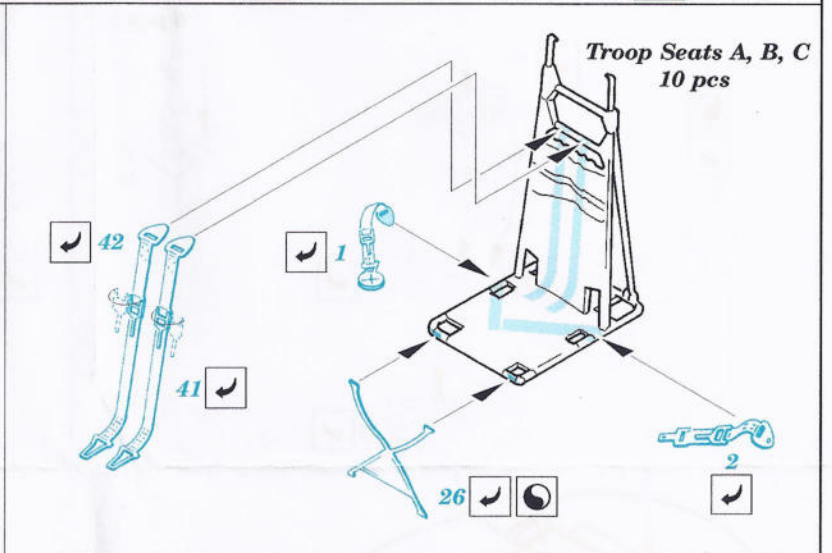

# UH-60L Black Hawk interior

1/35 scale detail set for Academy kit • sada detailů pro model Academy 1/35

eduard

32 071

32 071 UH-60L Black Hawk

Print

-  SYMMETRICAL ASSEMBLY  
SYMETRICKÁ MONTÁŽ
-  REMOVE  
ODSTRANIT
-  BEND  
OHNOUT
-  REPLACE  
NAHRADIT
-  GRIND  
OBROUSIT
-  OPTION  
VOLBA

ORIGINAL KIT PARTS  
PŮVODNÍ DÍLY STAVEBNICE

PHOTO-ETCHED PARTS  
LEPTANÉ DÍLY

PARTS TO BE REMOVED  
DÍLY K ODSTRANĚNÍ

FILL  
TMELIT