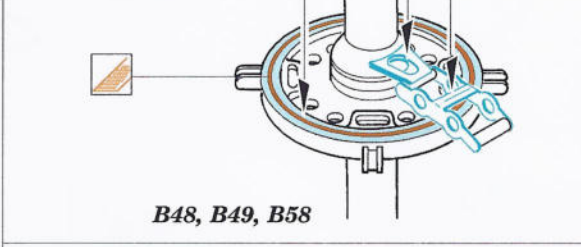

UH-60L Black Hawk exterior

1/35 scale detail set for Academy kit • sada detailů pro model Academy 1/35

eduard

32 067

-  SYMMETRICAL ASSEMBLY
SYMETRICKÁ MONTÁŽ
-  REMOVE
ODSTRANIT
-  BEND
OHNOUT
-  REPLACE
NAHRADIT
-  GRIND
OBROUSIT
-  OPTION
VOLBA
-  DRILL HOLE
VRTAT OTVOR

ORIGINAL KIT PARTS PŮVODNÍ DÍLY STAVEBNICE
 PHOTO-ETCHED PARTS LEPTANÉ DÍLY
 PARTS TO BE REMOVED DÍLY K ODSTRANĚNÍ
 FILL TMLIT

References :
 Sqdn/Signal Publ. No.5519 - UH-60 Black Hawk Walk Around
 Sqdn/Signal Publ. No.1133 - H-60 Black Hawk in Action
 WWP - UH-60A Black Hawk in Detail