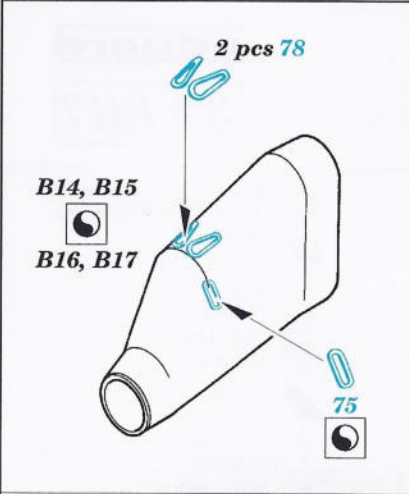

UH-60L Black Hawk exterior

1/35 scale detail set for Academy kit • sada detailů pro model Academy 1/35

eduard

32 067

-  SYMMETRICAL ASSEMBLY
SYMETRICKÁ MONTÁŽ
-  REMOVE
ODSTRANIT
-  BEND
OHNOUT
-  REPLACE
NAHRADIT
-  GRIND
OBROUSIT
-  OPTION
VOLBA
-  DRILL HOLE
VRTAT OTVOR

ORIGINAL KIT PARTS PŮVODNÍ DÍLY STAVEBNICE
 PHOTO-ETCHED PARTS LEPTANÉ DÍLY
 PARTS TO BE REMOVED DÍLY K ODSTRANĚNÍ
 FILL TMLIT

References :
 Sqdn/Signal Publ. No.5519 - UH-60 Black Hawk Walk Around
 Sqdn/Signal Publ. No.1133 - H-60 Black Hawk in Action
 WWP - UH-60A Black Hawk in Detail