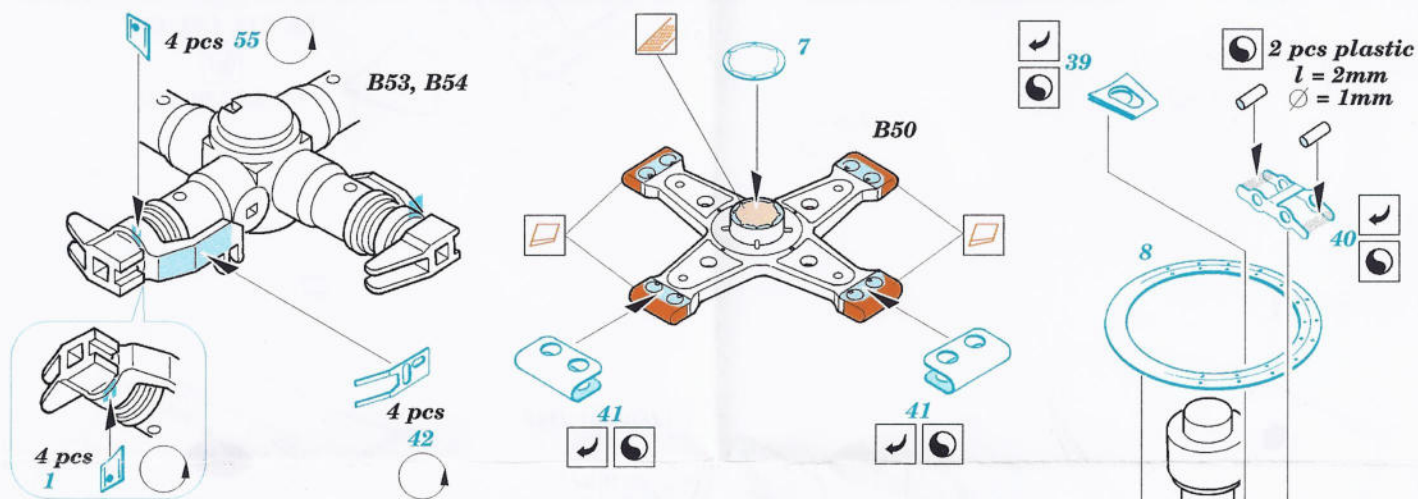

UH-60L Black Hawk exterior

1/35 scale detail set for Academy kit • sada detailů pro model Academy 1/35

eduard

32 067

-  SYMMETRICAL ASSEMBLY
SYMETRICKÁ MONTÁŽ
-  REMOVE
ODSTRANIT
-  BEND
OHNOUT
-  REPLACE
NAHRADIT
-  GRIND
OBROUSIT
-  OPTION
VOLBA
-  DRILL HOLE
VRTAT OTVOR

ORIGINAL KIT PARTS PŮVODNÍ DÍLY STAVEBNICE
 PHOTO-ETCHED PARTS LEPTANÉ DÍLY
 PARTS TO BE REMOVED DÍLY K ODSTRANĚNÍ
 FILL TMLIT

References :
 Sqdn/Signal Publ. No.5519 - UH-60 Black Hawk Walk Around
 Sqdn/Signal Publ. No.1133 - H-60 Black Hawk in Action
 WWP - UH-60A Black Hawk in Detail