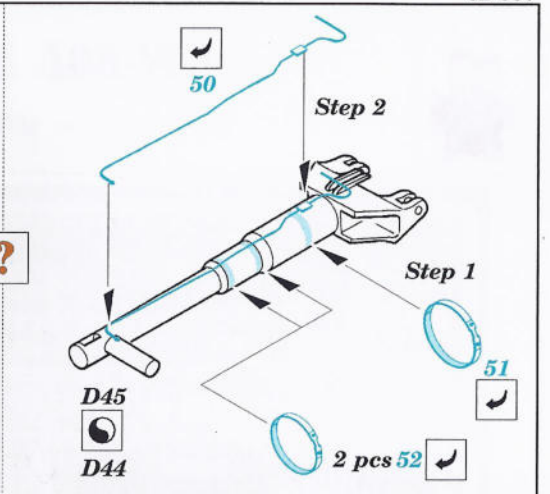

UH-60L Black Hawk exterior

1/35 scale detail set for Academy kit • sada detailů pro model Academy 1/35

eduard

32 067

-  SYMMETRICAL ASSEMBLY
SYMETRICKÁ MONTÁŽ
-  REMOVE
ODSTRANIT
-  BEND
OHNOUT
-  REPLACE
NAHRADIT
-  GRIND
OBROUSIT
-  OPTION
VOLBA
-  DRILL HOLE
VRTAT OTVOR

ORIGINAL KIT PARTS PŮVODNÍ DÍLY STAVEBNICE
 PHOTO-ETCHED PARTS LEPTANÉ DÍLY
 PARTS TO BE REMOVED DÍLY K ODSTRANĚNÍ
 FILL TMLIT

References :
 Sqdn/Signal Publ. No.5519 - UH-60 Black Hawk Walk Around
 Sqdn/Signal Publ. No.1133 - H-60 Black Hawk in Action
 WWP - UH-60A Black Hawk in Detail