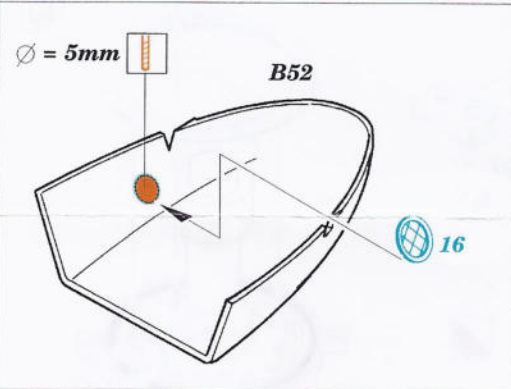

UH-60L Black Hawk exterior

1/35 scale detail set for Academy kit • sada detailů pro model Academy 1/35

eduard

32 067

-  SYMMETRICAL ASSEMBLY
SYMETRICKÁ MONTÁŽ
-  REMOVE
ODSTRANIT
-  BEND
OHNOUT
-  REPLACE
NAHRADIT
-  GRIND
OBROUSIT
-  OPTION
VOLBA
-  DRILL HOLE
VRTAT OTVOR

ORIGINAL KIT PARTS PŮVODNÍ DÍLY STAVEBNICE
 PHOTO-ETCHED PARTS LEPTANÉ DÍLY
 PARTS TO BE REMOVED DÍLY K ODSTRANĚNÍ
 FILL TMLIT

References :
 Sqdn/Signal Publ. No.5519 - UH-60 Black Hawk Walk Around
 Sqdn/Signal Publ. No.1133 - H-60 Black Hawk in Action
 WWP - UH-60A Black Hawk in Detail