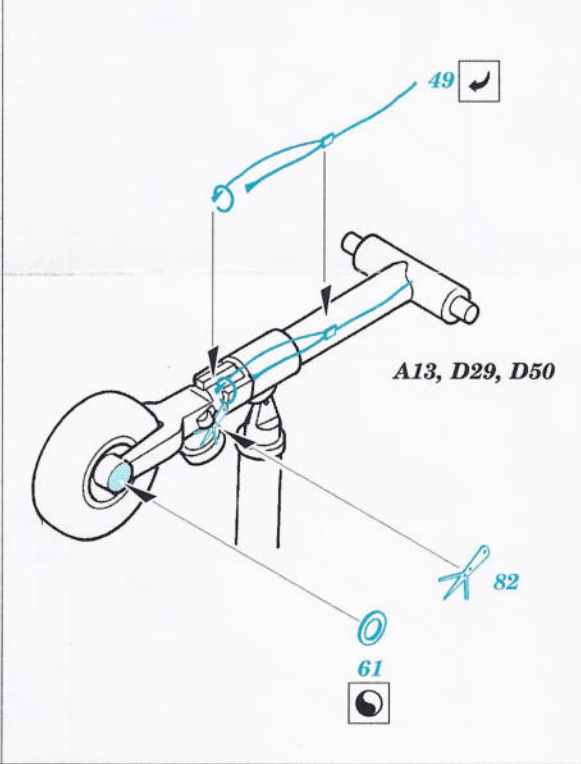

UH-60L Black Hawk exterior

1/35 scale detail set for Academy kit • sada detailů pro model Academy 1/35

eduard

32 067

-  SYMMETRICAL ASSEMBLY
SYMETRICKÁ MONTÁŽ
-  REMOVE
ODSTRANIT
-  BEND
OHNOUT
-  REPLACE
NAHRADIT
-  GRIND
OBROUSIT
-  OPTION
VOLBA
-  DRILL HOLE
VRTAT OTVOR

ORIGINAL KIT PARTS PŮVODNÍ DÍLY STAVEBNICE
 PHOTO-ETCHED PARTS LEPTANÉ DÍLY
 PARTS TO BE REMOVED DÍLY K ODSTRANĚNÍ
 FILL TMLIT

References :
 Sqdn/Signal Publ. No.5519 - UH-60 Black Hawk Walk Around
 Sqdn/Signal Publ. No.1133 - H-60 Black Hawk in Action
 WWP - UH-60A Black Hawk in Detail