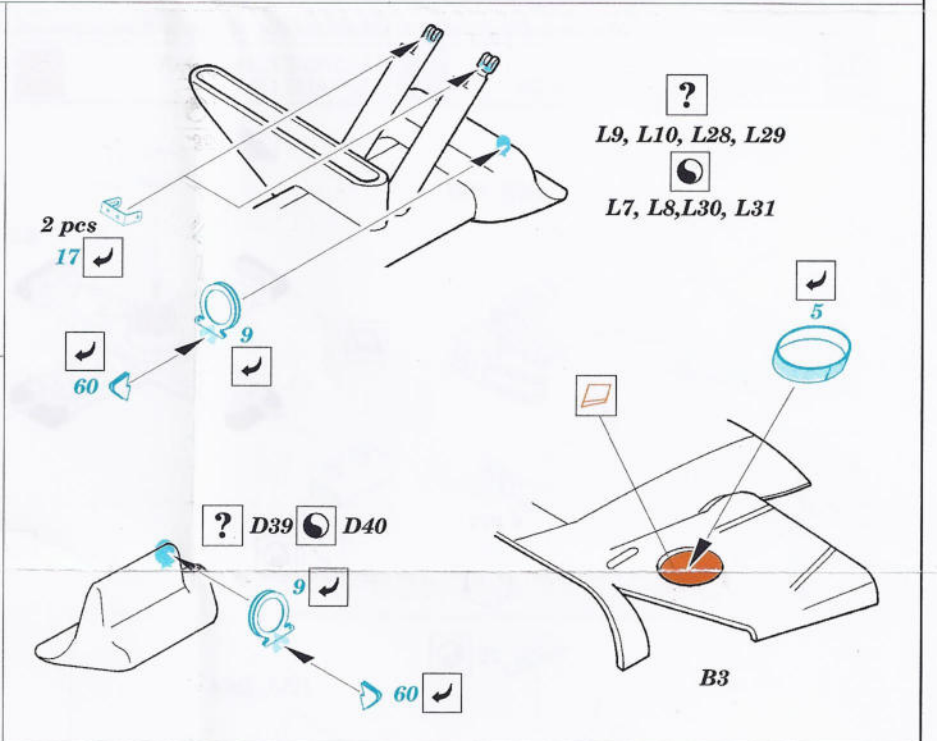

UH-60L Black Hawk exterior

1/35 scale detail set for Academy kit • sada detailů pro model Academy 1/35

eduard

32 067

-  SYMMETRICAL ASSEMBLY
SYMETRICKÁ MONTÁŽ
-  REMOVE
ODSTRANIT
-  BEND
OHNOUT
-  REPLACE
NAHRADIT
-  GRIND
OBROUSIT
-  OPTION
VOLBA
-  DRILL HOLE
VRTAT OTVOR

ORIGINAL KIT PARTS PŮVODNÍ DÍLY STAVEBNICE
 PHOTO-ETCHED PARTS LEPTANÉ DÍLY
 PARTS TO BE REMOVED DÍLY K ODSTRANĚNÍ
 FILL TMLIT

References :
 Sqdn/Signal Publ. No.5519 - UH-60 Black Hawk Walk Around
 Sqdn/Signal Publ. No.1133 - H-60 Black Hawk in Action
 WWP - UH-60A Black Hawk in Detail