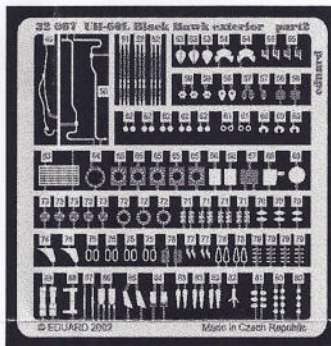

UH-60L Black Hawk exterior

1/35 scale detail set for Academy kit • sada detailů pro model Academy 1/35

eduard

32 067

-  SYMMETRICAL ASSEMBLY
SYMETRICKÁ MONTÁŽ
-  REMOVE
ODSTRANIT
-  BEND
OHNOUT
-  REPLACE
NAHRADIT
-  GRIND
OBROUSIT
-  OPTION
VOLBA
-  DRILL HOLE
VRTAT OTVOR

ORIGINAL KIT PARTS PŮVODNÍ DÍLY STAVEBNICE
 PHOTO-ETCHED PARTS LEPTANÉ DÍLY
 PARTS TO BE REMOVED DÍLY K ODSTRANĚNÍ
 FILL TMLIT

References :
 Sqdn/Signal Publ. No.5519 - UH-60 Black Hawk Walk Around
 Sqdn/Signal Publ. No.1133 - H-60 Black Hawk in Action
 WWP - UH-60A Black Hawk in Detail