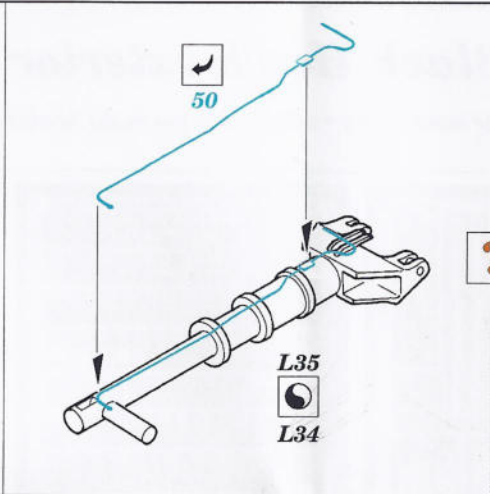

UH-60L Black Hawk exterior

1/35 scale detail set for Academy kit • sada detailů pro model Academy 1/35

eduard

32 067

-  SYMMETRICAL ASSEMBLY
SYMETRICKÁ MONTÁŽ
-  REMOVE
ODSTRANIT
-  BEND
OHNOUT
-  REPLACE
NAHRADIT
-  GRIND
OBROUSIT
-  OPTION
VOLBA
-  DRILL HOLE
VRTAT OTVOR

ORIGINAL KIT PARTS PŮVODNÍ DÍLY STAVEBNICE
 PHOTO-ETCHED PARTS LEPTANÉ DÍLY
 PARTS TO BE REMOVED DÍLY K ODSTRANĚNÍ
 FILL TMLIT

References :
 Sqdn/Signal Publ. No.5519 - UH-60 Black Hawk Walk Around
 Sqdn/Signal Publ. No.1133 - H-60 Black Hawk in Action
 WWP - UH-60A Black Hawk in Detail