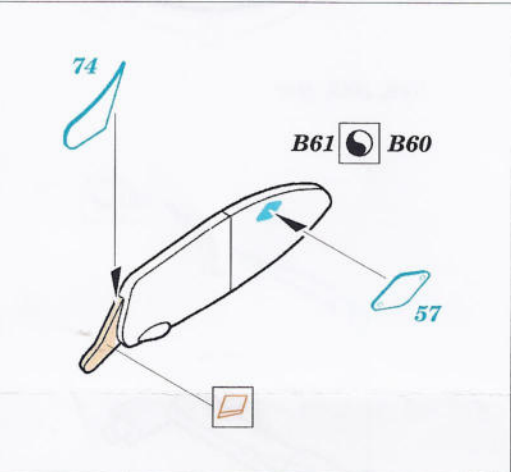

UH-60L Black Hawk exterior

1/35 scale detail set for Academy kit • sada detailů pro model Academy 1/35

eduard

32 067

-  SYMMETRICAL ASSEMBLY
SYMETRICKÁ MONTÁŽ
-  REMOVE
ODSTRANIT
-  BEND
OHNOUT
-  REPLACE
NAHRADIT
-  GRIND
OBROUSIT
-  OPTION
VOLBA
-  DRILL HOLE
VRTAT OTVOR

ORIGINAL KIT PARTS PŮVODNÍ DÍLY STAVEBNICE
 PHOTO-ETCHED PARTS LEPTANÉ DÍLY
 PARTS TO BE REMOVED DÍLY K ODSTRANĚNÍ
 FILL TMLIT

References :
 Sqdn/Signal Publ. No.5519 - UH-60 Black Hawk Walk Around
 Sqdn/Signal Publ. No.1133 - H-60 Black Hawk in Action
 WWP - UH-60A Black Hawk in Detail