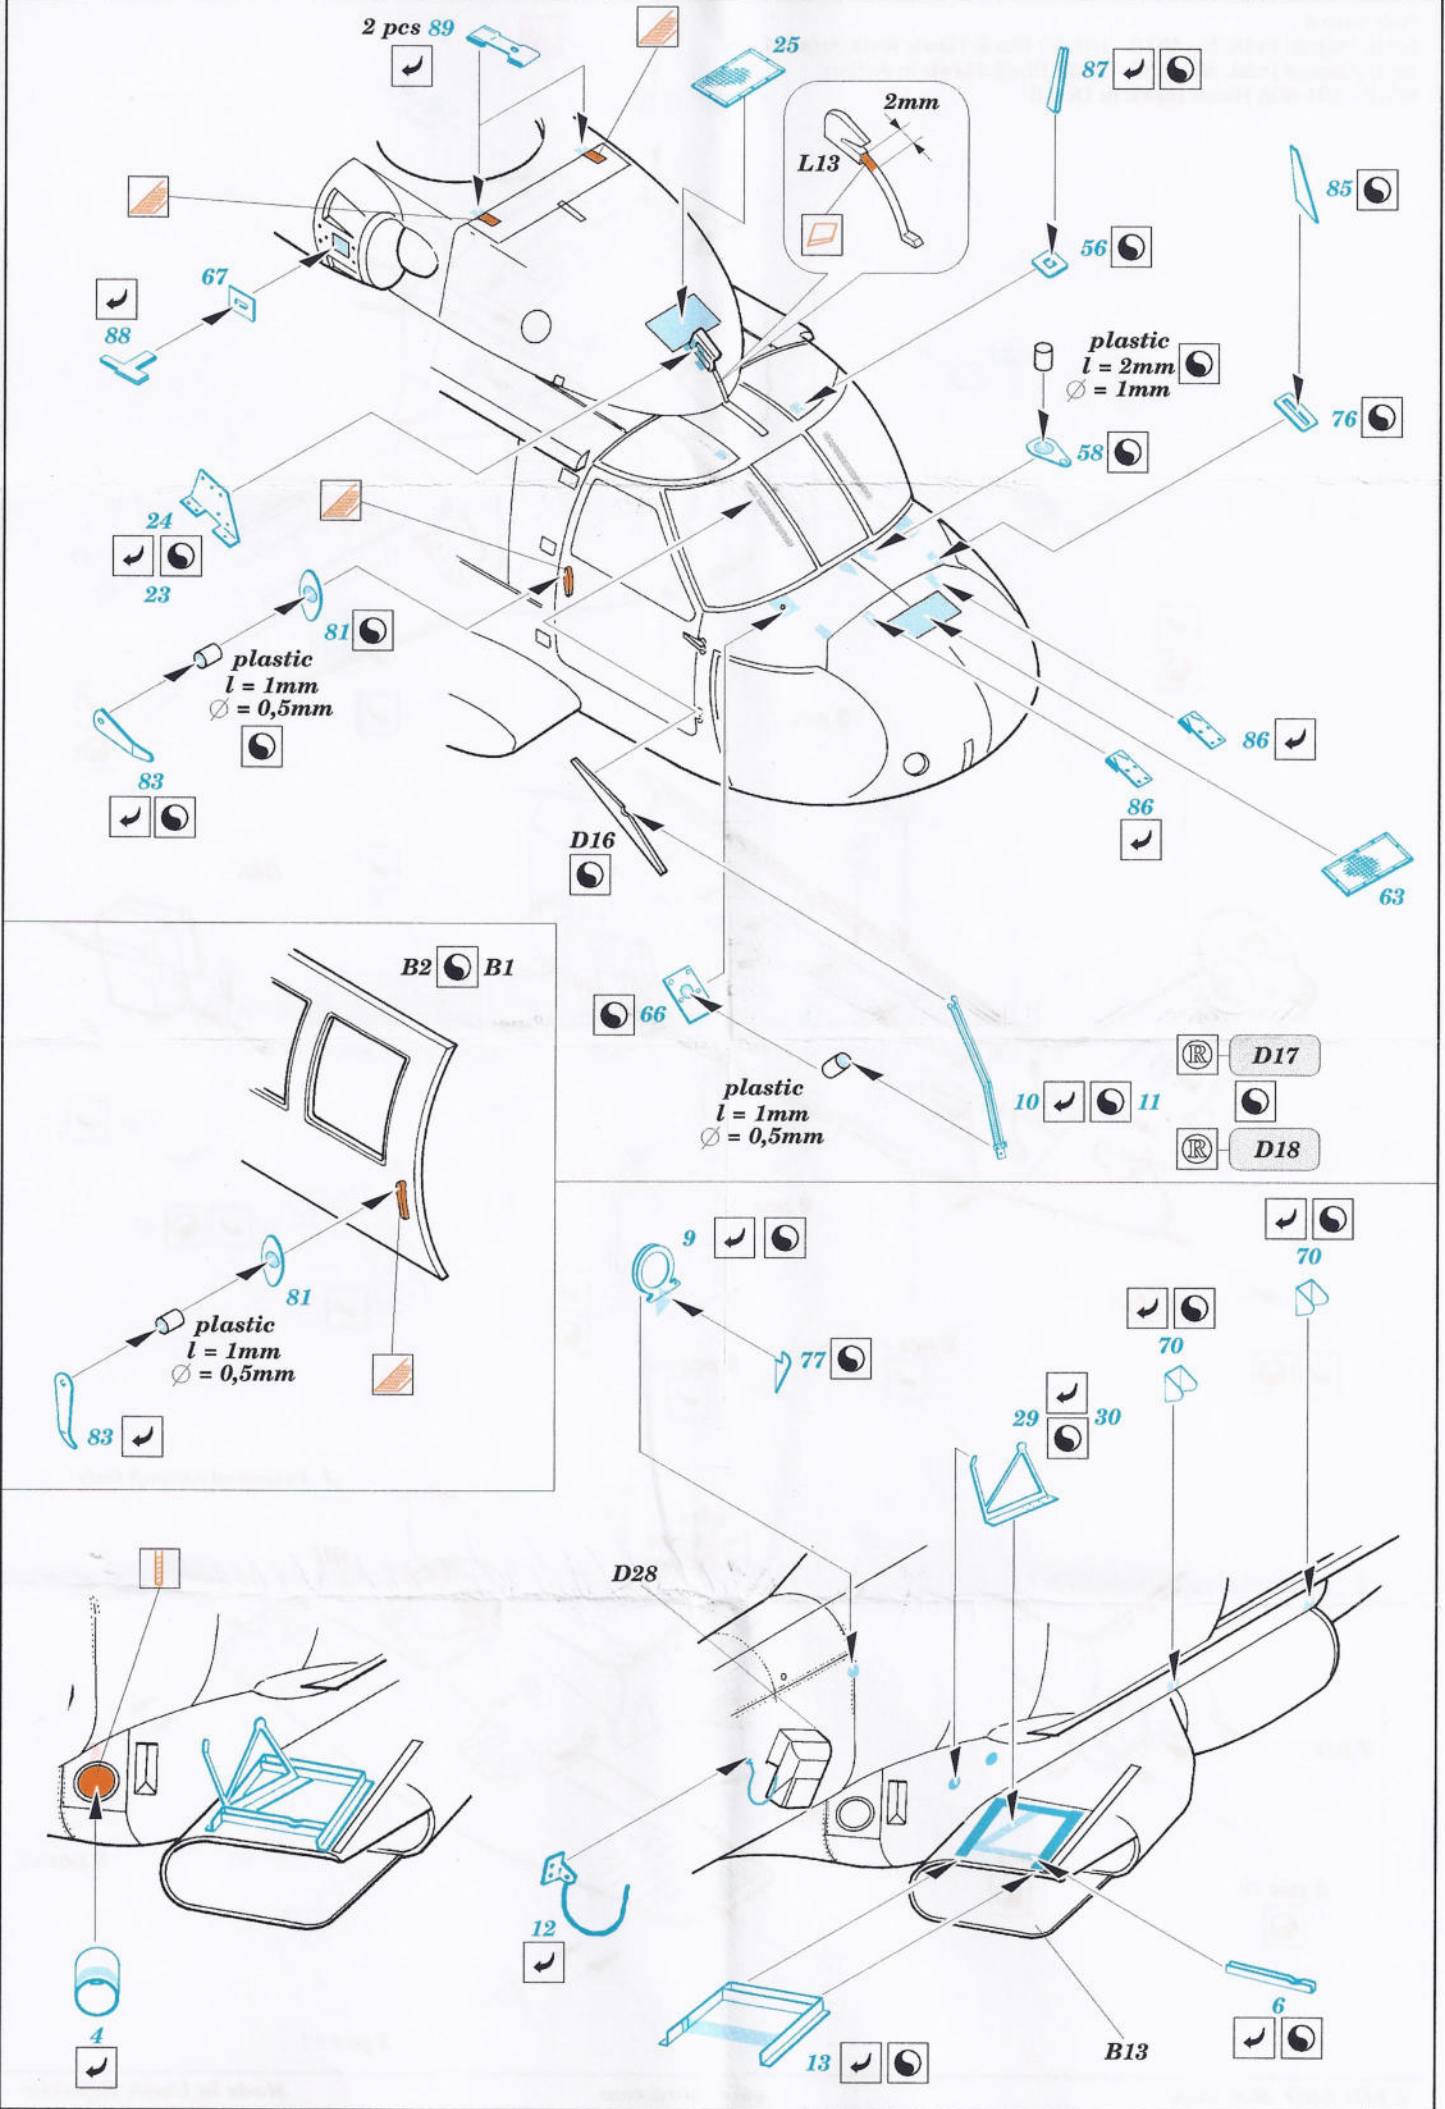

UH-60L Black Hawk exterior

1/35 scale detail set for Academy kit • sada detailů pro model Academy 1/35

eduard

32 067

-  SYMMETRICAL ASSEMBLY
SYMETRICKÁ MONTÁŽ
-  REMOVE
ODSTRANIT
-  BEND
OHNOUT
-  REPLACE
NAHRADIT
-  GRIND
OBROUSIT
-  OPTION
VOLBA
-  DRILL HOLE
VRTAT OTVOR

ORIGINAL KIT PARTS PŮVODNÍ DÍLY STAVEBNICE
 PHOTO-ETCHED PARTS LEPTANÉ DÍLY
 PARTS TO BE REMOVED DÍLY K ODSTRANĚNÍ
 FILL TMLIT

References :
 Sqdn/Signal Publ. No.5519 - UH-60 Black Hawk Walk Around
 Sqdn/Signal Publ. No.1133 - H-60 Black Hawk in Action
 WWP - UH-60A Black Hawk in Detail