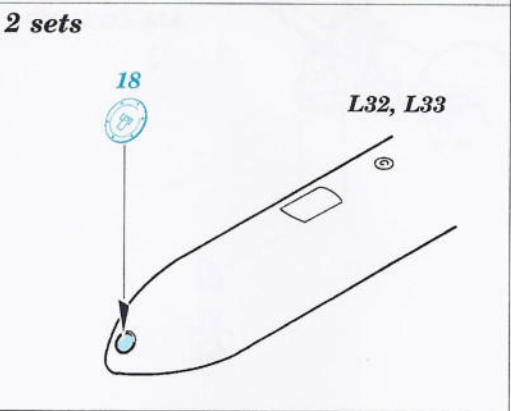

UH-60L Black Hawk exterior

1/35 scale detail set for Academy kit • sada detailů pro model Academy 1/35

eduard

32 067

-  SYMMETRICAL ASSEMBLY
SYMETRICKÁ MONTÁŽ
-  REMOVE
ODSTRANIT
-  BEND
OHNOUT
-  REPLACE
NAHRADIT
-  GRIND
OBROUSIT
-  OPTION
VOLBA
-  DRILL HOLE
VRTAT OTVOR

ORIGINAL KIT PARTS PŮVODNÍ DÍLY STAVEBNICE
 PHOTO-ETCHED PARTS LEPTANÉ DÍLY
 PARTS TO BE REMOVED DÍLY K ODSTRANĚNÍ
 FILL TMLIT

References :
 Sqdn/Signal Publ. No.5519 - UH-60 Black Hawk Walk Around
 Sqdn/Signal Publ. No.1133 - H-60 Black Hawk in Action
 WWP - UH-60A Black Hawk in Detail