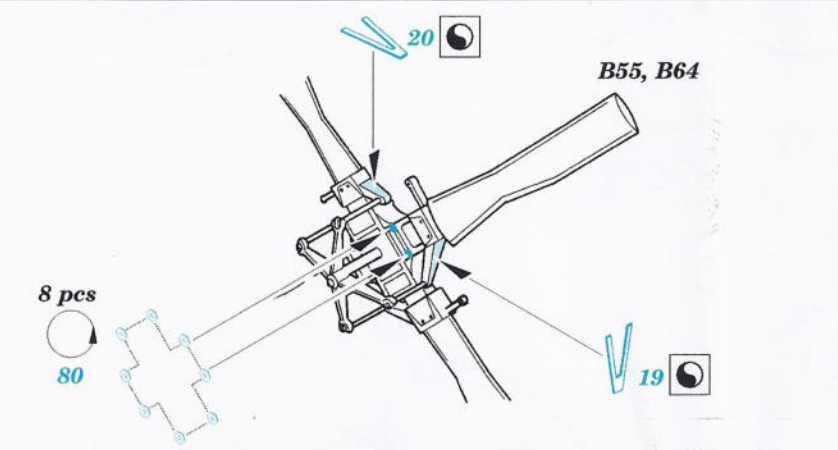

UH-60L Black Hawk exterior

1/35 scale detail set for Academy kit • sada detailů pro model Academy 1/35

eduard

32 067

-  SYMMETRICAL ASSEMBLY
SYMETRICKÁ MONTÁŽ
-  REMOVE
ODSTRANIT
-  BEND
OHNOUT
-  REPLACE
NAHRADIT
-  GRIND
OBROUSIT
-  OPTION
VOLBA
-  DRILL HOLE
VRTAT OTVOR

ORIGINAL KIT PARTS PŮVODNÍ DÍLY STAVEBNICE
 PHOTO-ETCHED PARTS LEPTANÉ DÍLY
 PARTS TO BE REMOVED DÍLY K ODSTRANĚNÍ
 FILL TMLIT

References :
 Sqdn/Signal Publ. No.5519 - UH-60 Black Hawk Walk Around
 Sqdn/Signal Publ. No.1133 - H-60 Black Hawk in Action
 WWP - UH-60A Black Hawk in Detail