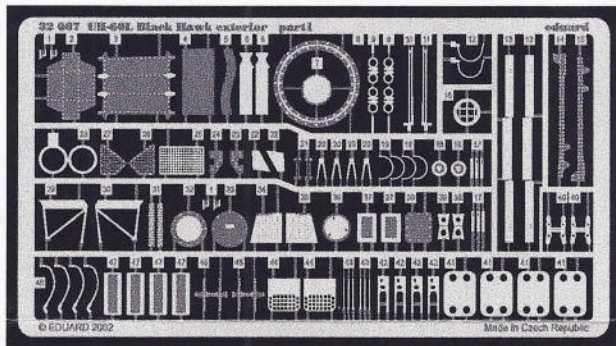

UH-60L Black Hawk exterior

1/35 scale detail set for Academy kit • sada detailů pro model Academy 1/35

eduard

32 067

-  SYMMETRICAL ASSEMBLY
SYMETRICKÁ MONTÁŽ
-  REMOVE
ODSTRANIT
-  BEND
OHNOUT
-  REPLACE
NAHRADIT
-  GRIND
OBROUSIT
-  OPTION
VOLBA
-  DRILL HOLE
VRTAT OTVOR

ORIGINAL KIT PARTS PŮVODNÍ DÍLY STAVEBNICE
 PHOTO-ETCHED PARTS LEPTANÉ DÍLY
 PARTS TO BE REMOVED DÍLY K ODSTRANĚNÍ
 FILL TMLIT

References :
 Sqdn/Signal Publ. No.5519 - UH-60 Black Hawk Walk Around
 Sqdn/Signal Publ. No.1133 - H-60 Black Hawk in Action
 WWP - UH-60A Black Hawk in Detail