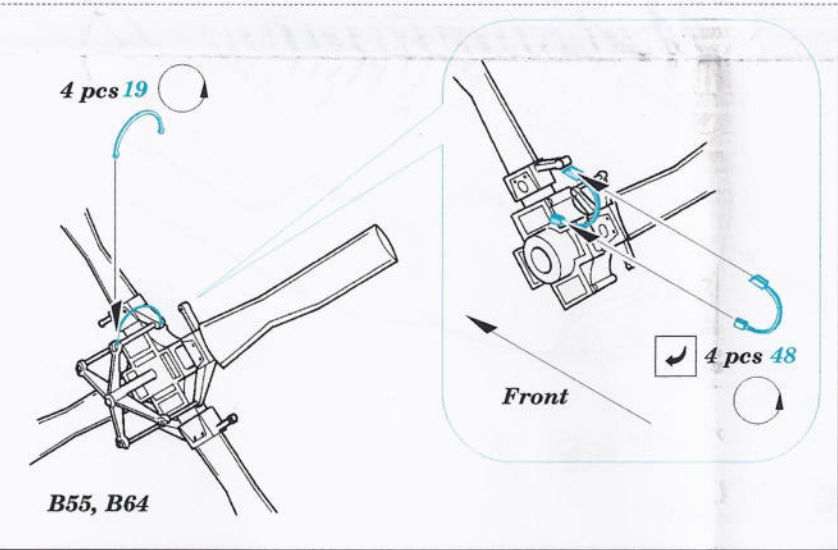

UH-60L Black Hawk exterior

1/35 scale detail set for Academy kit • sada detailů pro model Academy 1/35

eduard

32 067

-  SYMMETRICAL ASSEMBLY
SYMETRICKÁ MONTÁŽ
-  REMOVE
ODSTRANIT
-  BEND
OHNOUT
-  REPLACE
NAHRADIT
-  GRIND
OBROUSIT
-  OPTION
VOLBA
-  DRILL HOLE
VRTAT OTVOR

ORIGINAL KIT PARTS PŮVODNÍ DÍLY STAVEBNICE
 PHOTO-ETCHED PARTS LEPTANÉ DÍLY
 PARTS TO BE REMOVED DÍLY K ODSTRANĚNÍ
 FILL TMLIT

References :
 Sqdn/Signal Publ. No.5519 - UH-60 Black Hawk Walk Around
 Sqdn/Signal Publ. No.1133 - H-60 Black Hawk in Action
 WWP - UH-60A Black Hawk in Detail