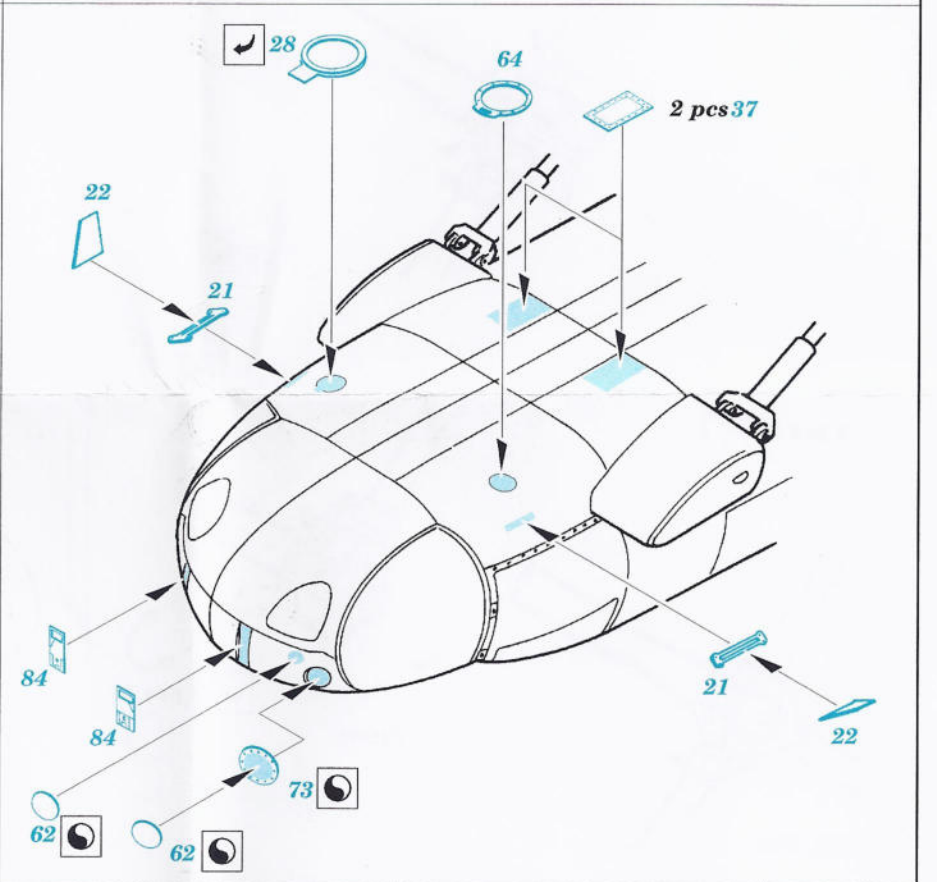

UH-60L Black Hawk exterior

1/35 scale detail set for Academy kit • sada detailů pro model Academy 1/35

eduard

32 067

-  SYMMETRICAL ASSEMBLY
SYMETRICKÁ MONTÁŽ
-  REMOVE
ODSTRANIT
-  BEND
OHNOUT
-  REPLACE
NAHRADIT
-  GRIND
OBROUSIT
-  OPTION
VOLBA
-  DRILL HOLE
VRTAT OTVOR

ORIGINAL KIT PARTS PŮVODNÍ DÍLY STAVEBNICE
 PHOTO-ETCHED PARTS LEPTANÉ DÍLY
 PARTS TO BE REMOVED DÍLY K ODSTRANĚNÍ
 FILL TMLIT

References :
 Sqdn/Signal Publ. No.5519 - UH-60 Black Hawk Walk Around
 Sqdn/Signal Publ. No.1133 - H-60 Black Hawk in Action
 WWP - UH-60A Black Hawk in Detail