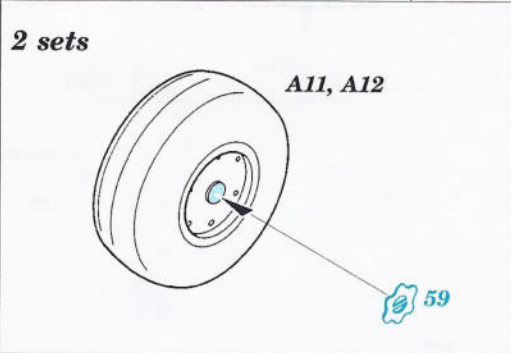

UH-60L Black Hawk exterior

1/35 scale detail set for Academy kit • sada detailů pro model Academy 1/35

eduard

32 067

-  SYMMETRICAL ASSEMBLY
SYMETRICKÁ MONTÁŽ
-  REMOVE
ODSTRANIT
-  BEND
OHNOUT
-  REPLACE
NAHRADIT
-  GRIND
OBROUSIT
-  OPTION
VOLBA
-  DRILL HOLE
VRTAT OTVOR

ORIGINAL KIT PARTS PŮVODNÍ DÍLY STAVEBNICE
 PHOTO-ETCHED PARTS LEPTANÉ DÍLY
 PARTS TO BE REMOVED DÍLY K ODSTRANĚNÍ
 FILL TMLIT

References :
 Sqdn/Signal Publ. No.5519 - UH-60 Black Hawk Walk Around
 Sqdn/Signal Publ. No.1133 - H-60 Black Hawk in Action
 WWP - UH-60A Black Hawk in Detail