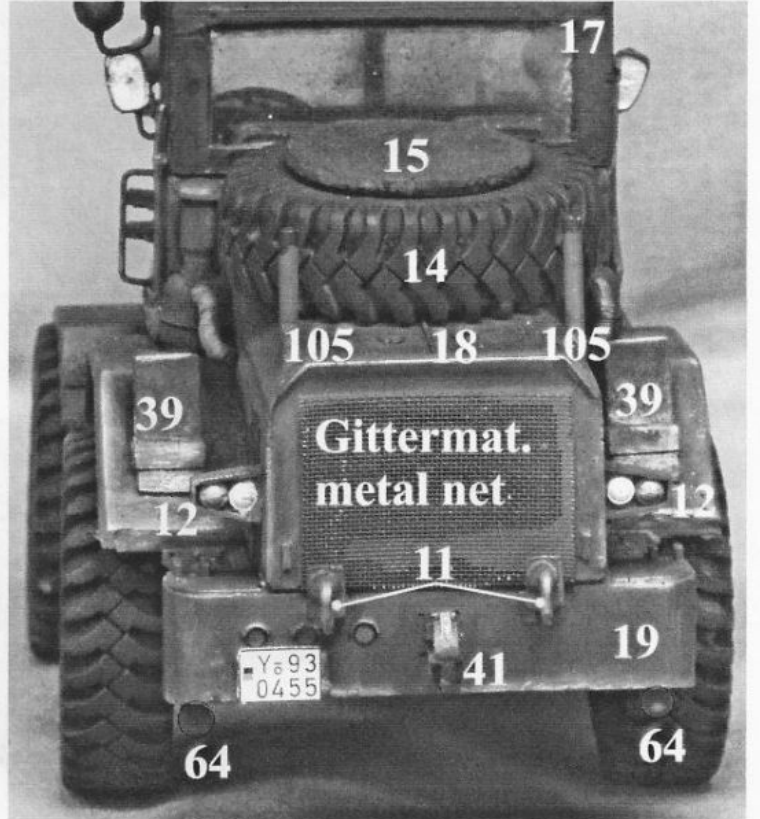

Fahrstellung / driving position

Vordere Kotflügel (109, 107, 108, 110) werden nur zum Fahren anmontiert.

Fix front fender (109, 107, 108, 110) only for driving.

Tankstutzen (78) kann wahlweise durch das Tarnnetz (72) ersetzt werden.
 Filler neck (78) could be exchanged by camouflage net (72).

Fahrstellung / driving position

Alternative Scheinwerferanbringung alternative mounting of headlamps

Weitere Einsatzmöglichkeiten / Other fields of application

10!

10!