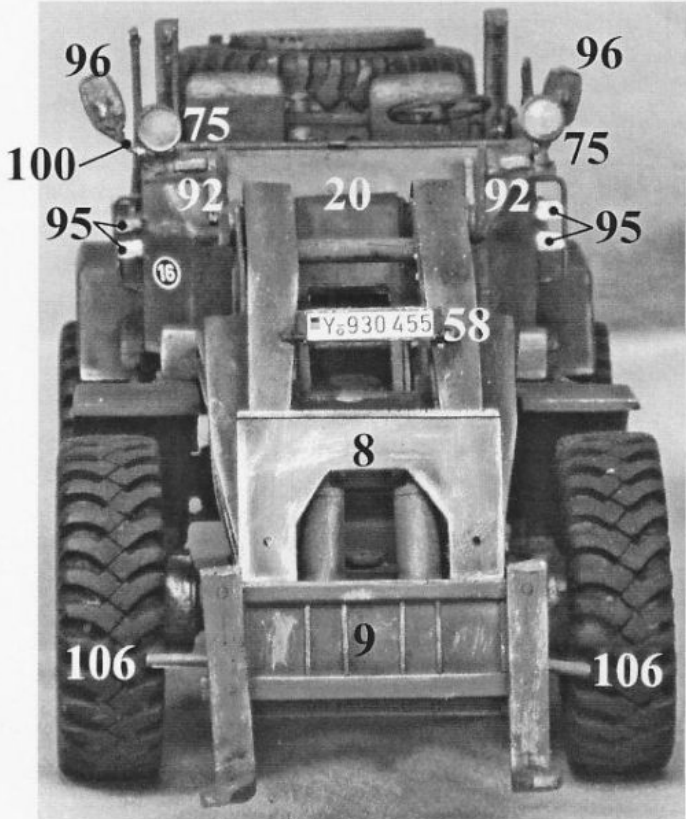

Fahrstellung / driving position

Vordere Kotflügel (109, 107, 108, 110) werden nur zum Fahren anmontiert.

Fix front fender (109, 107, 108, 110) only for driving.

Tankstutzen (78) kann wahlweise durch das Tarnnetz (72) ersetzt werden.
 Filler neck (78) could be exchanged by camouflage net (72).