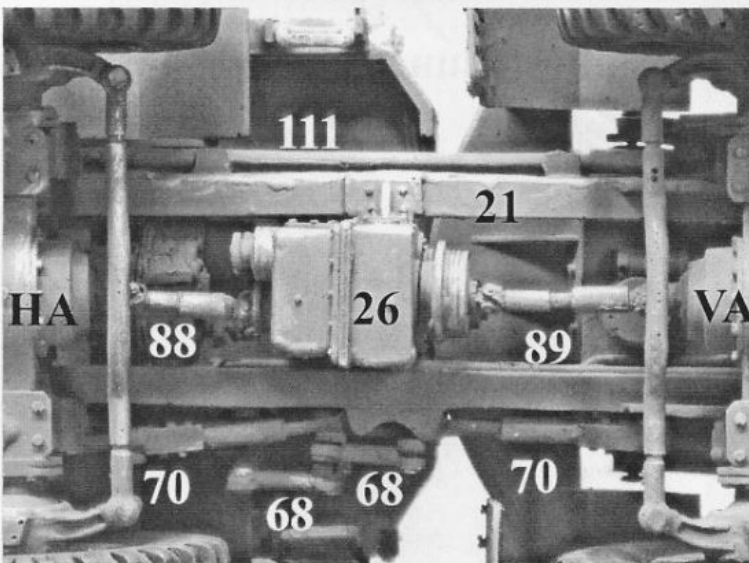

Fahrstellung / driving position

Vordere Kotflügel (109, 107, 108, 110) werden nur zum Fahren anmontiert.

Fix front fender (109, 107, 108, 110) only for driving.

Tankstutzen (78) kann wahlweise durch das Tarnnetz (72) ersetzt werden.
 Filler neck (78) could be exchanged by camouflage net (72).