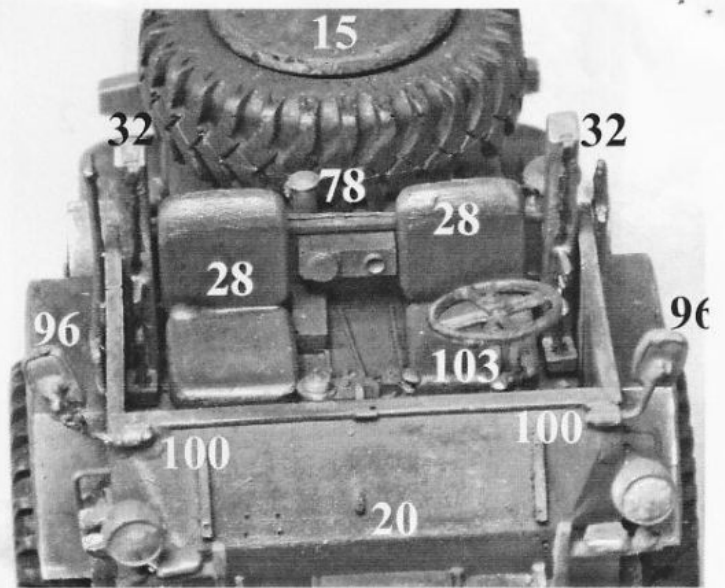

Fahrstellung / driving position

Vordere Kotflügel (109, 107, 108, 110) werden nur zum Fahren anmontiert.

Fix front fender (109, 107, 108, 110) only for driving.

Tankstutzen (78) kann wahlweise durch das Tarnnetz (72) ersetzt werden.
 Filler neck (78) could be exchanged by camouflage net (72).