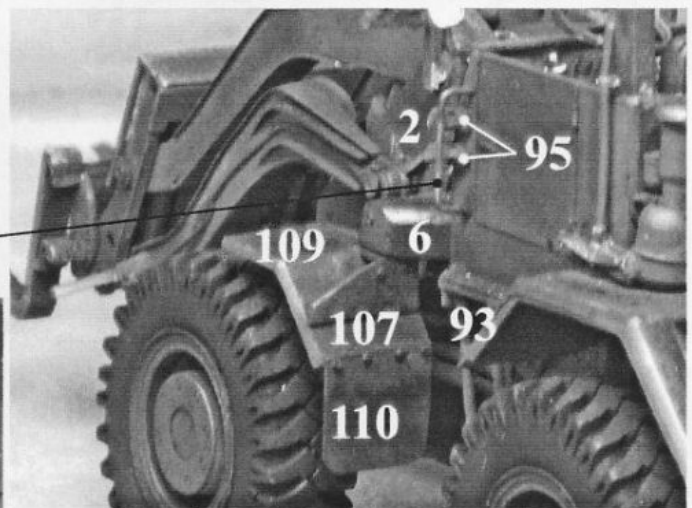

Fahrstellung / driving position

Vordere Kotflügel (109, 107, 108, 110) werden nur zum Fahren anmontiert.

Fix front fender (109, 107, 108, 110) only for driving.

Tankstutzen (78) kann wahlweise durch das Tarnnetz (72) ersetzt werden.
 Filler neck (78) could be exchanged by camouflage net (72).