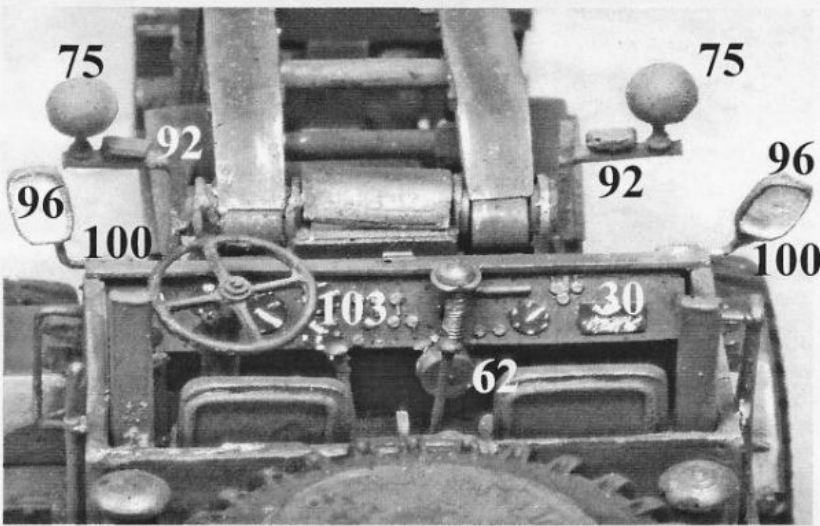

Fahrstellung / driving position

Vordere Kotflügel (109, 107, 108, 110) werden nur zum Fahren anmontiert.

Fix front fender (109, 107, 108, 110) only for driving.

Tankstutzen (78) kann wahlweise durch das Tarnnetz (72) ersetzt werden.
 Filler neck (78) could be exchanged by camouflage net (72).