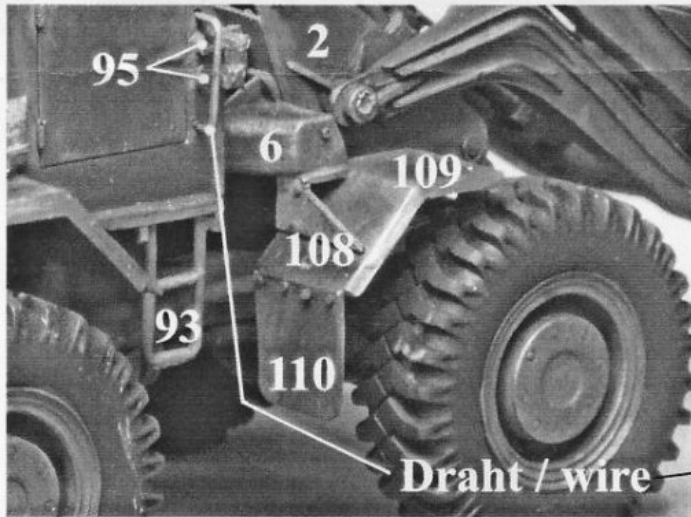

Fahrstellung / driving position

Vordere Kotflügel (109, 107, 108, 110) werden nur zum Fahren anmontiert.

Fix front fender (109, 107, 108, 110) only for driving.

Tankstutzen (78) kann wahlweise durch das Tarnnetz (72) ersetzt werden.
 Filler neck (78) could be exchanged by camouflage net (72).