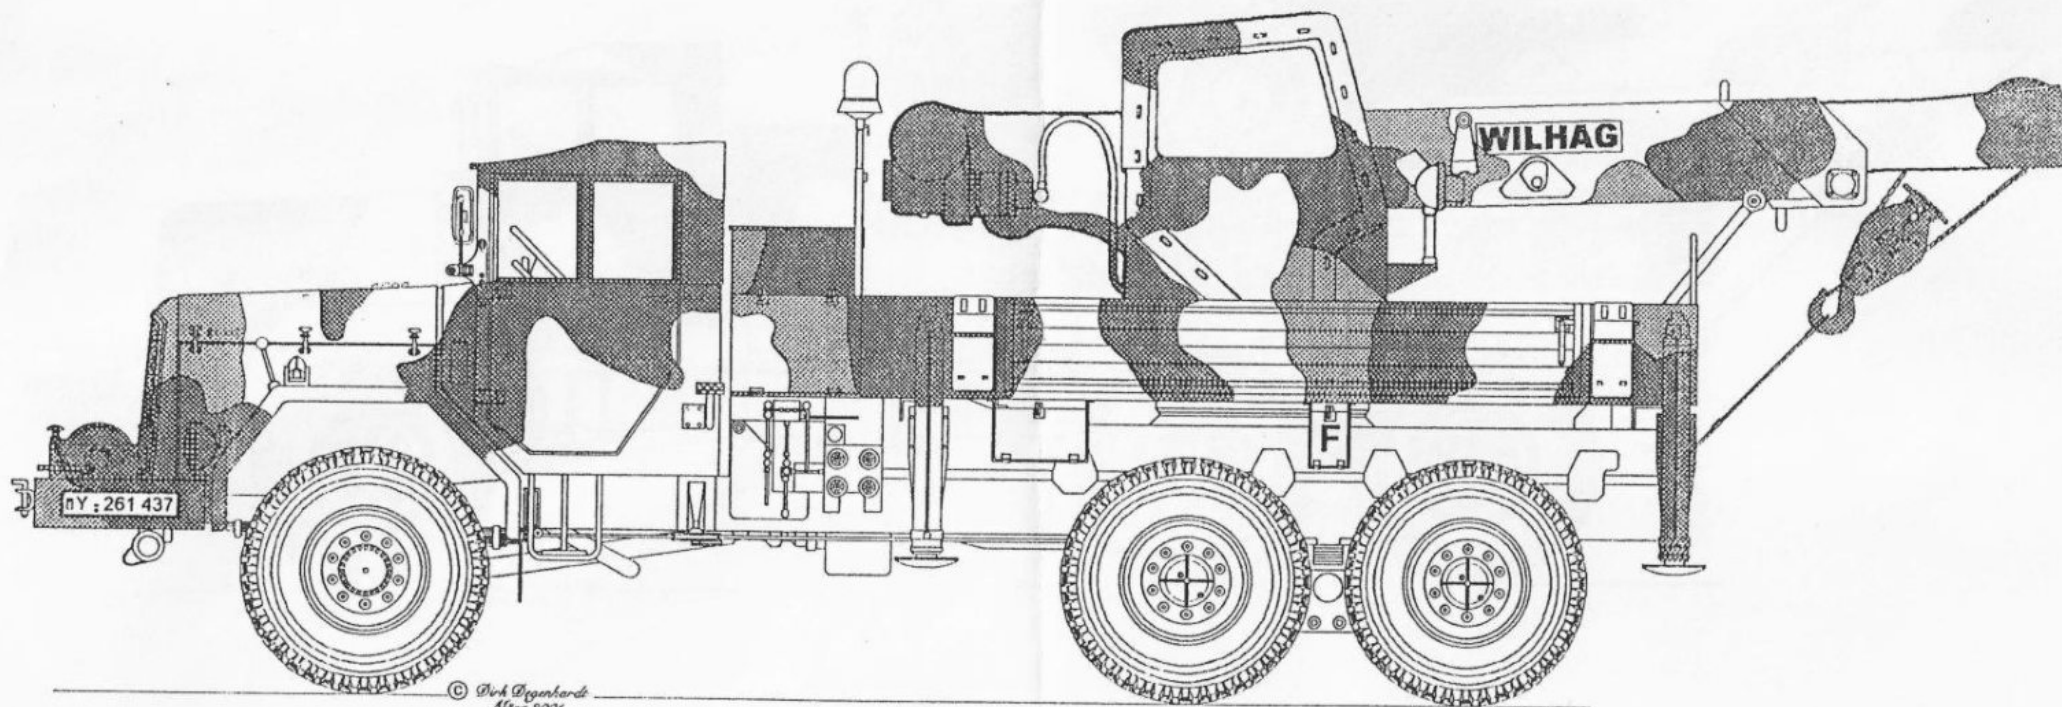

Baubeschreibung vom Bausatz

13

elite

Militärmodellbau
Hubert Mörs
Eichgasse 13
D-52 393 Hürtgenwald StraÙ
Telefon/Fax 02429 / 2086

Bemalungshinweis Teil 1

Bronzegrün
RAL 6031

Teerschwarz
RAL 9021

Lederbraun
RAL 8027