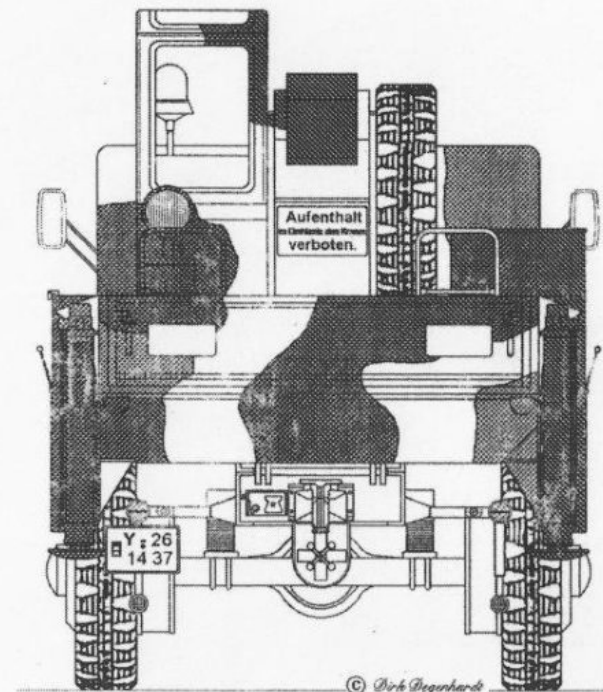

© Dirk Begehardt
März 2001