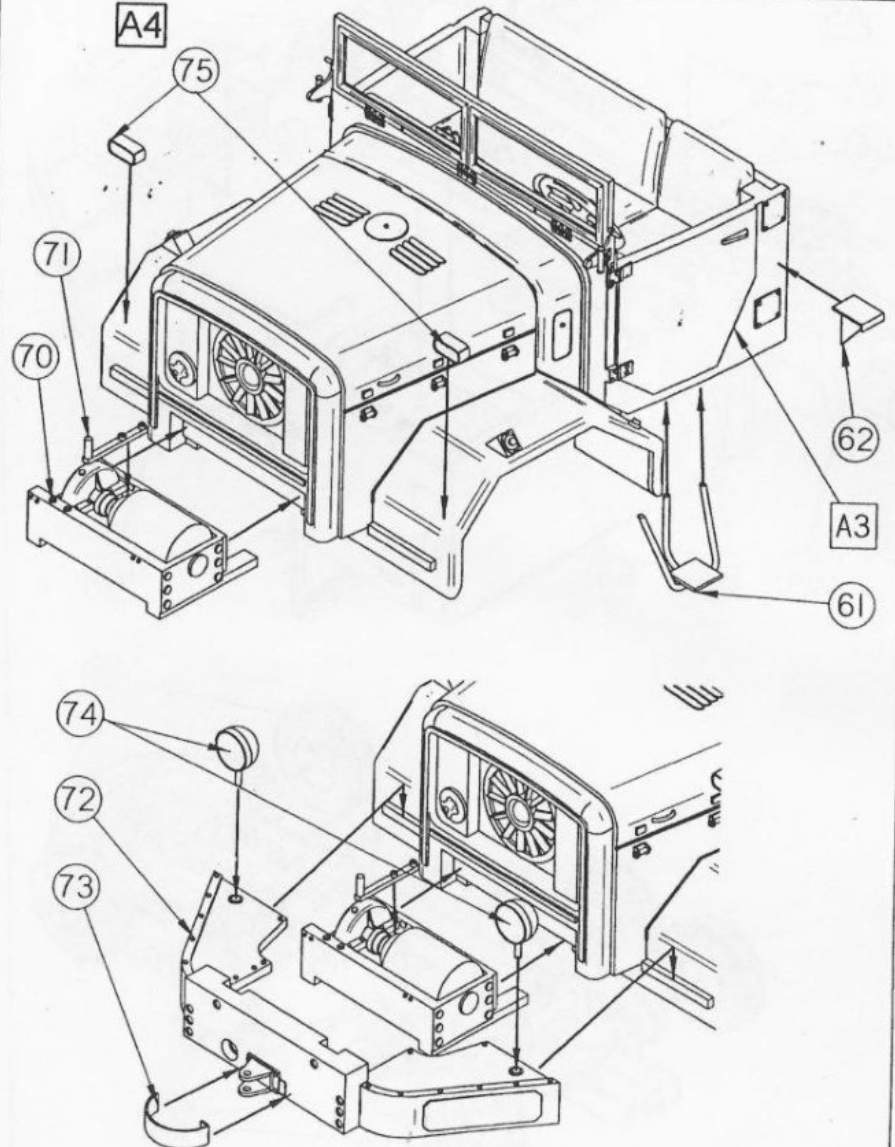

Baubeschreibung vom Bausatz

A4

Militärmodellbau
 Hubert Mörs
 Eichgasse 13
 D-52 393 Hürtgenwald /
 Straß
 Tel. / Fax 02429 / 2086

Baubeschreibung vom Bausatz

12

Militärmodellbau
 Hubert Mörs
 Eichgasse 13
 D-52 393 Hürtgenwald /
 Straß
 Tel. / Fax 02429 / 2086