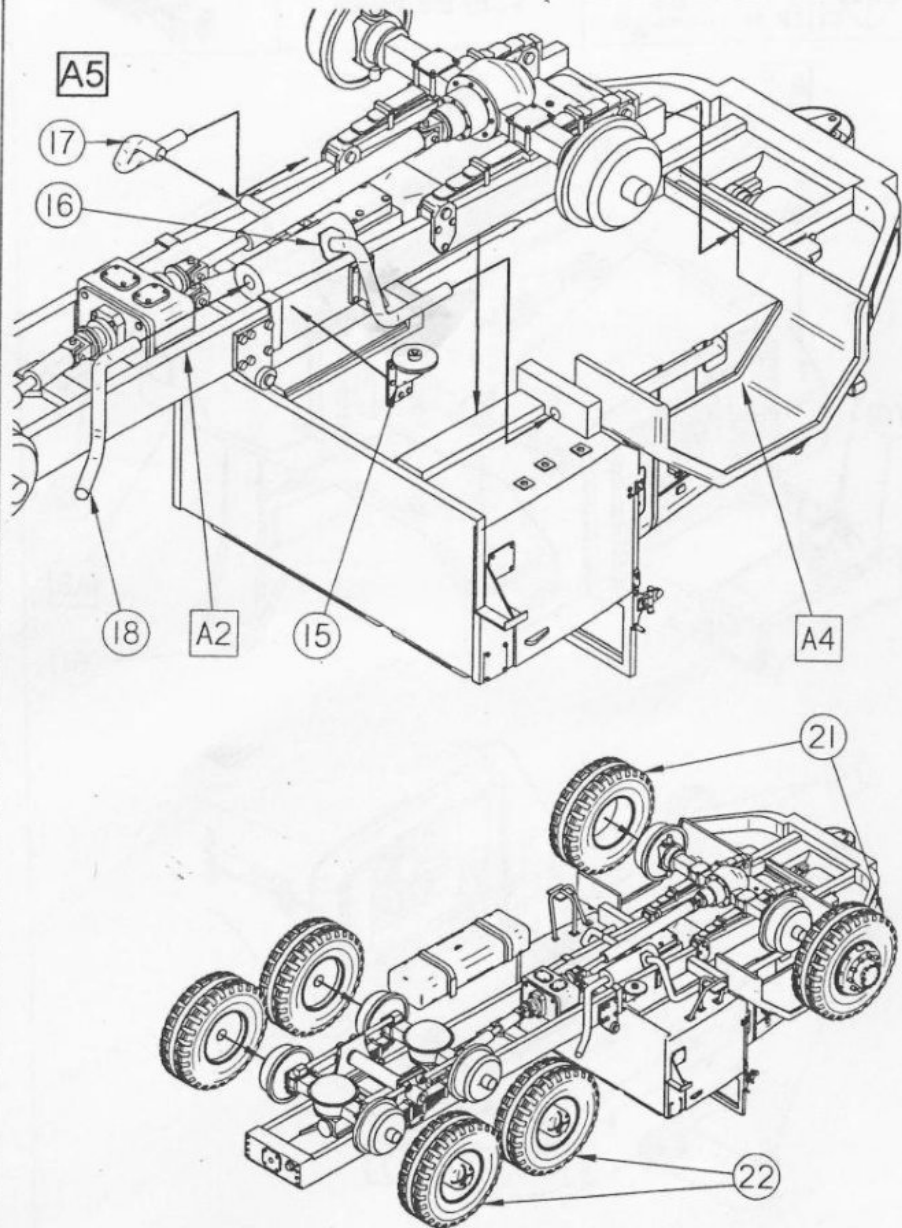

Baubeschreibung vom Bausatz

A4

Militärmodellbau
 Hubert Mörs
 Eichgasse 13
 D-52 393 Hürtgenwald /
 Straß
 Tel. / Fax 02429 / 2086

Baubeschreibung vom Bausatz

12

Militärmodellbau
 Hubert Mörs
 Eichgasse 13
 D-52 393 Hürtgenwald /
 Straß
 Tel. / Fax 02429 / 2086