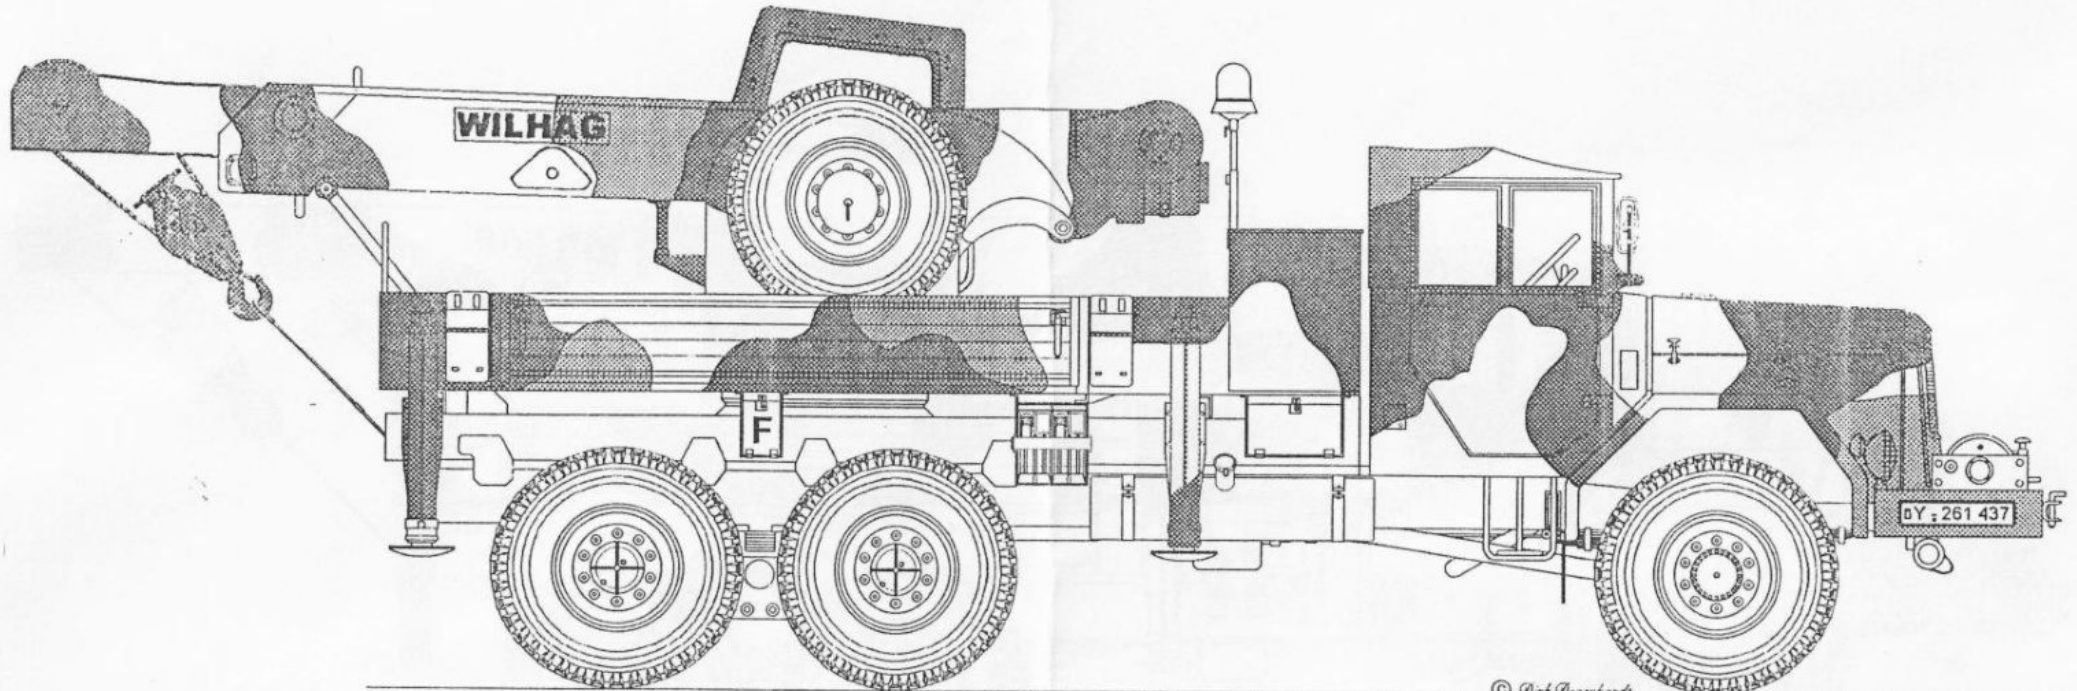

© Dirk Eggenhardt
März 2001

elite

Militärmodellbau
Hubert Mörs
Eichgasse 13
D-52 393 Hürtgenwald Straß
Telefon/Fax 02429 / 2086

Bemalungshinweis Teil 2

Bronzegrün
RAL 6031

Teerschwarz
RAL 9021

Lederbraun
RAL 8027