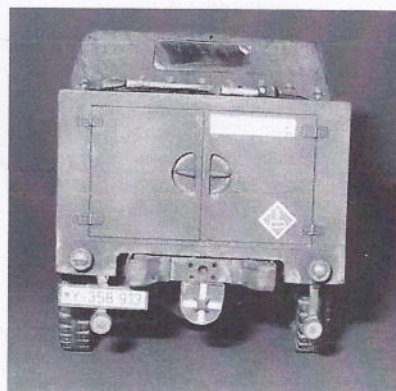

DECALS

PERFECT SCALE MODELLBAU
35019 BORGWARD

Y-103 224	A	
Y-103 224	B	
Y-358 913	C	
Y-171 403		
Y-171 403		

FAHRSCHULE FAHRSCHULE