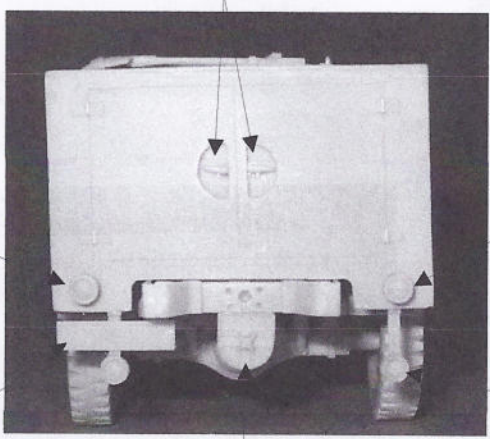

BAUTEIL 5
PART 5

BAUTEIL 7
PART 7

BAUTEIL 6
PART 6

BAUTEIL 5
PART 5

BAUTEIL 43
PART 43

PLASTIK STAB
PLASTIC ROD

BAUTEIL 54
PART 54

SILBER
SILVER

BAUTEIL 43
PART 43

ORANGE
ORANGE

ORANGE
ORANGE

BAUTEIL 48
PART 48

ROT
RED

ROT
RED

BAUTEIL 48
PART 48

BAUTEIL 46
PART 46

BAUTEIL 46
PART 46

ROT
RED

ROT
RED

BAUTEIL 52
PART 52