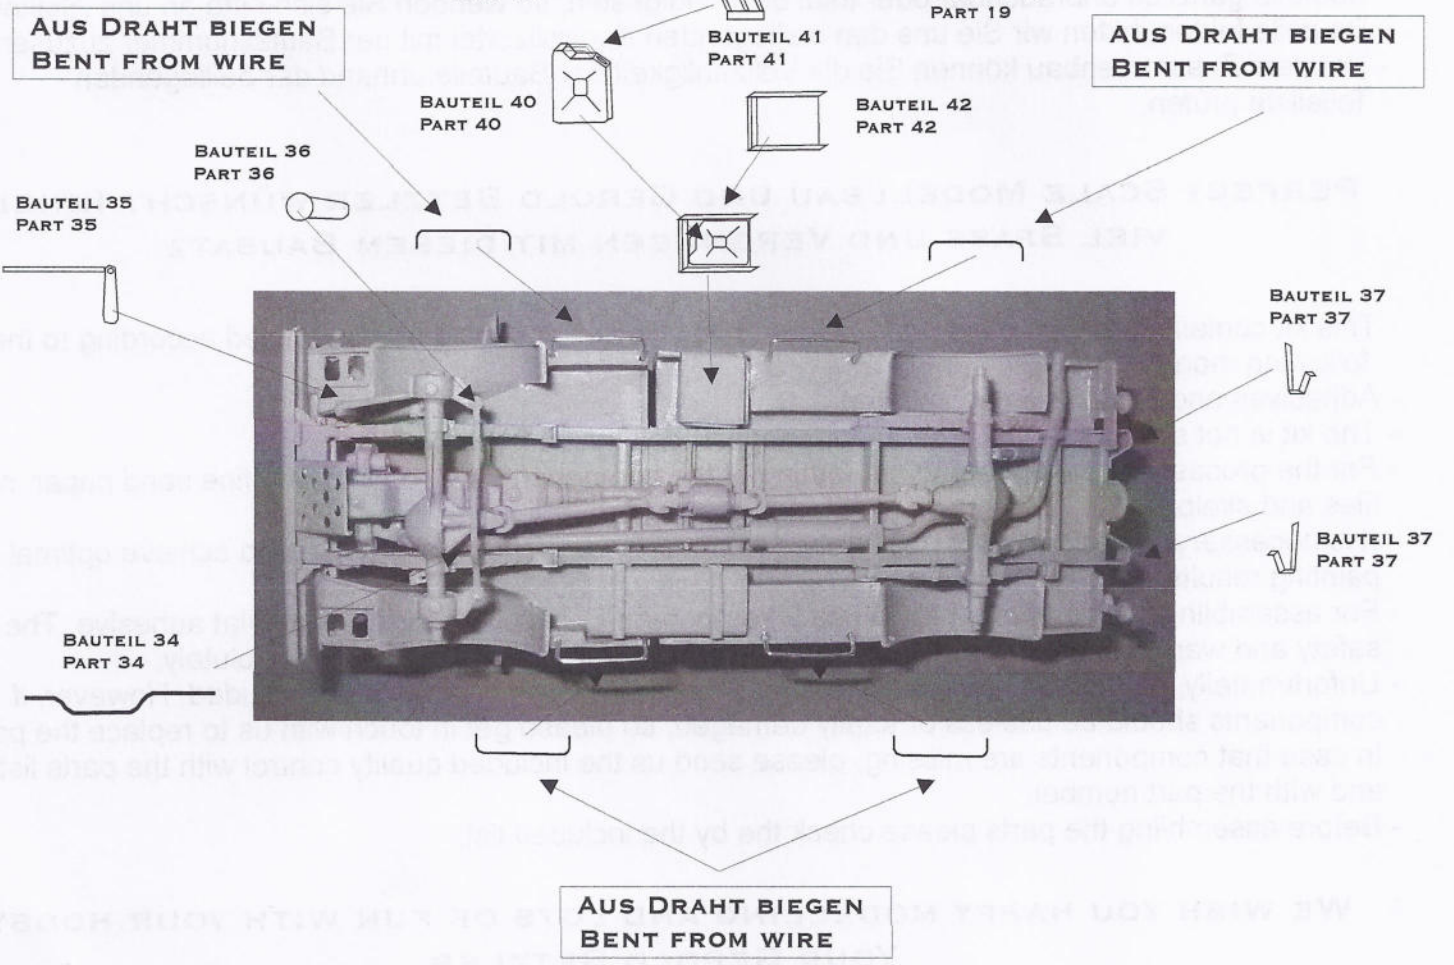

1. RAHMEN UND FAHRWERK
FRAME AND RUNNING GEAR