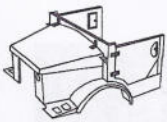

PERFECT SCALE MODELLBAU

TEILELISTE BORGWARD B 2000 A KÜBELWAGEN 1:35

1. FAHRERHAUS 1 X

2. AUFBAU 1 X

3. RAHMEN 1 X

4. VERDECK 1 X

5. REIFEN 4 X

6. BREMS-
TROMMEL
VORNE 2 X