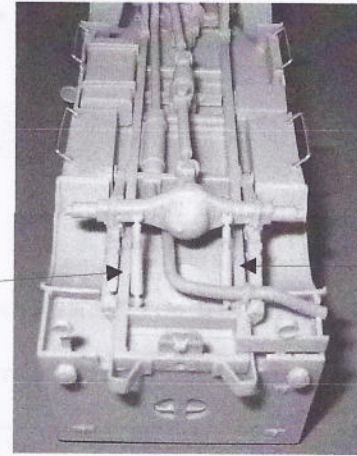

BAUTEIL 23
PART 23

2. FAHRERHAUS UND AUFBAU DRIVER CABINE

BAUTEIL 1
PART 1

BAUTEIL 31
PART 31

BAUTEIL 29
PART 29

BAUTEIL 30
PART 30

BAUTEIL 56
PART 56

BAUTEIL 2
PART 2

BAUTEIL 55
PART 55

BAUTEIL 32
PART 32

BAUTEIL 33
PART 33