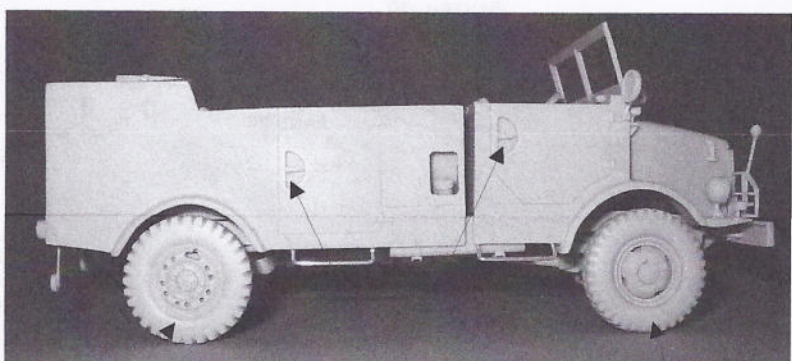

BAUTEILE 5, 6, 7, 43, 44 UND 51 LINKS UND RECHTS.
PARTS 5, 6, 7, 43, 44, 51 LEFT AND RIGHT.

PLASTIK KLAR

BAUTEIL 10
PART 10

FRONTSCHIEBE EINPASSEN
MAKE FIT WINDSCREEN

FRONTSCHIEBE MIT VERDECK ANPASSEN.
ASSEMBLE WINDSCREEN WITH TARPOULIN.

SILBER
SILVER

BAUTEIL 44
PART 44

BAUTEIL 54
PART 54

WEISS
WHITE

PLASTIK STAB
PLASTIC ROD

BAUTEIL 51
PART 51