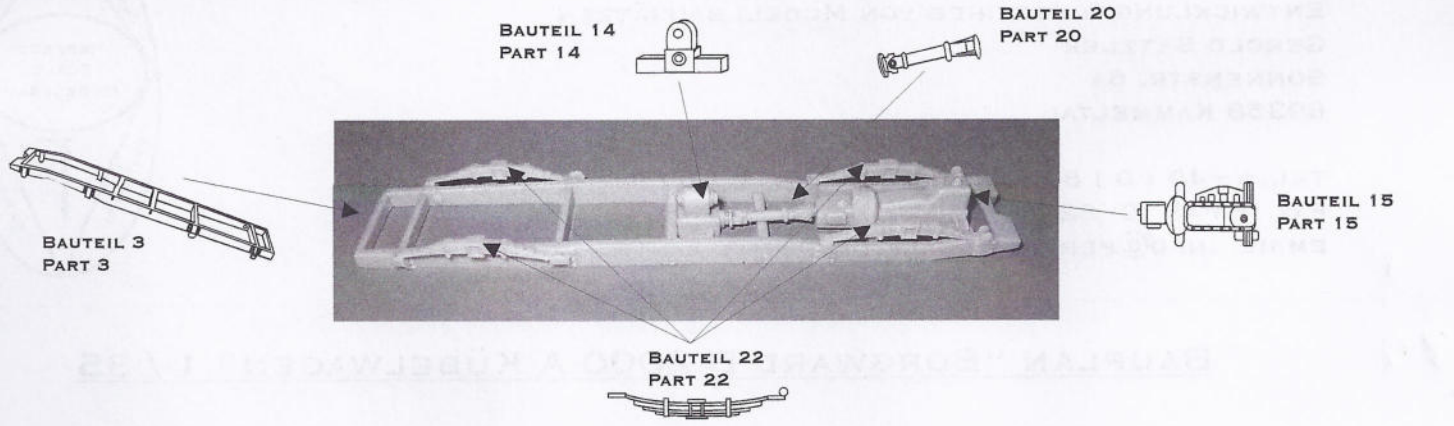

1. RAHMEN UND FAHRWERK
FRAME AND RUNNING GEAR