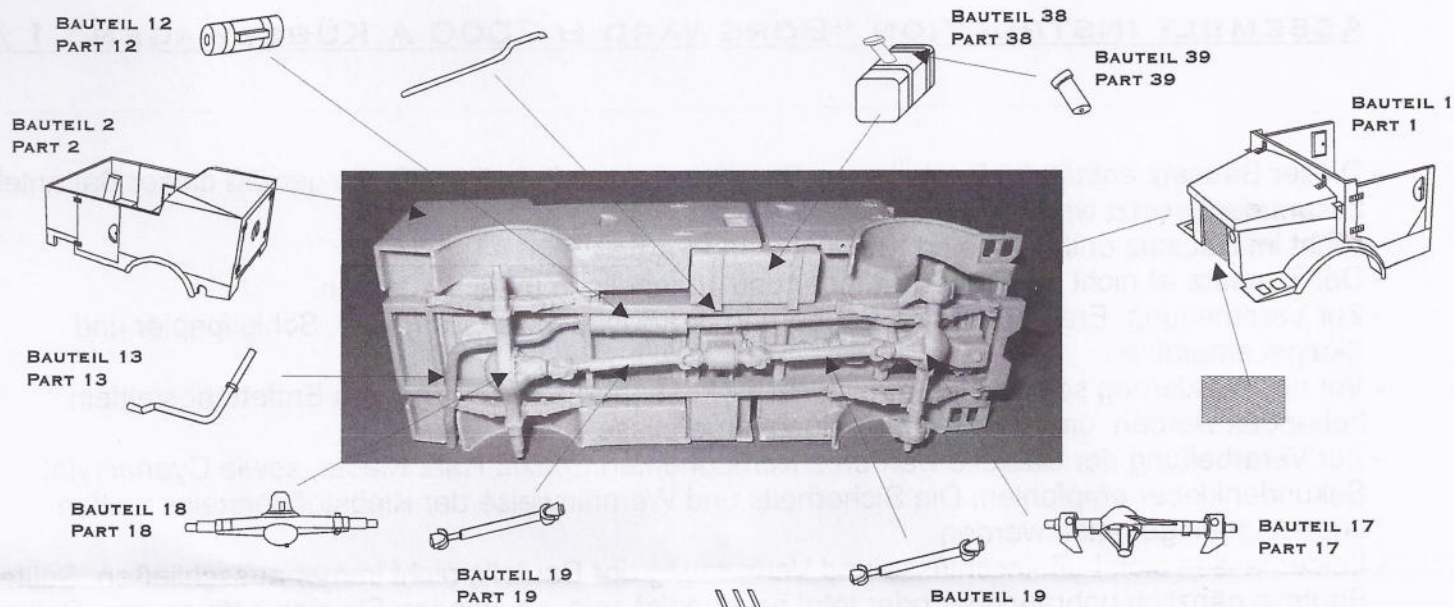

1. RAHMEN UND FAHRWERK
FRAME AND RUNNING GEAR