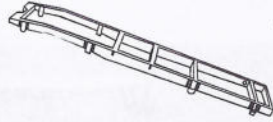

PERFECT SCALE MODELLBAU

TEILELISTE BORGWARD B 2000 A KÜBELWAGEN 1:35

1. FAHRERHAUS 1 X

2. AUFBAU 1 X

3. RAHMEN 1 X

4. VERDECK 1 X

5. REIFEN 4 X

6. BREMS-
TROMMEL
VORNE 2 X