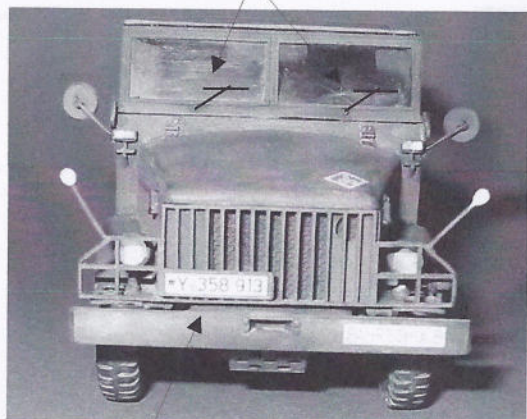

BAUTEIL 47
PART 47

BAUTEIL 45
PART 45