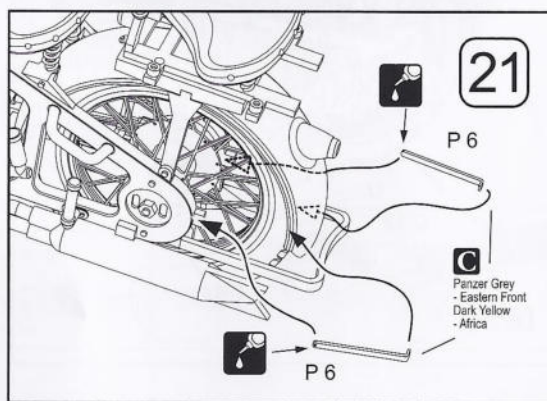

注意：

- 小部品の誤飲防止や、一部は鋭利な部品もあるので、子供の手が届かない場所に置いて下さい。
- 組立てる前に説明書を十分にお読み下さい。組立は説明書の手順に従って下さい。
- プラモデル用の接着剤、及び塗料を使用して下さい。(別売)
- 接着や塗装は十分換気された場所で行い、決して火気のそばでは行わないで下さい。
- パーツをランナーから切り離す時は模型用カッターを使用下さい。また成形にはカッターかやすりを使用下さい。
- 組立ステップに示される表示に注意下さい。

10

11

12

13

14

15

16

17

18

19

20

21

22

23