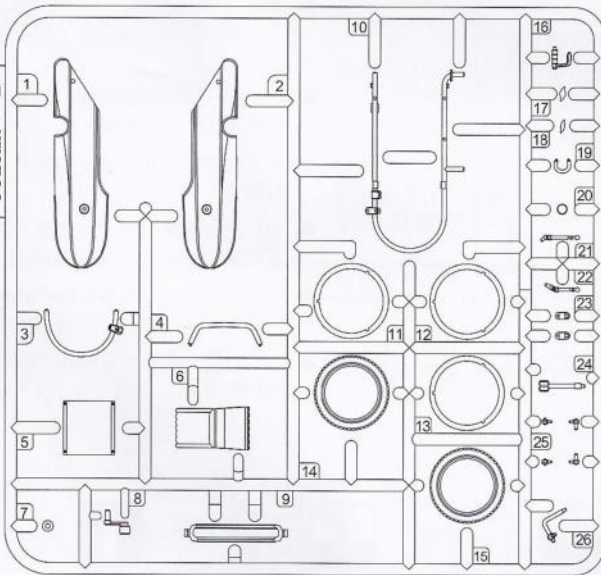

注意：

- 本產品含有小零件，可能被幼童吞下，部份亦有尖銳邊緣，請勿讓兒童拿到。
- 裝配前仔細閱讀說明書，建議跟隨說明書列出的次序裝配。
- 使用模型膠水和油漆制作模型（須另行購買）。
- 勿於近火處使用膠水或油漆，使用膠水或油漆時必須保持空氣流通。
- 用模型專用剪從膠架中切下部件，並用模型刀或小銼除去多餘膠料。
- 下列的圖示說明書會用到，以下為各圖形的含意。

Color List:

Color	Panzer Grey	Dark Yellow	Chrome Silver	Black/Brown	Red	Matt Black
Tamiya	XF-63	XF-60	XF-11	XF-1/XF-10	X-7	XF-1
Mr. Color	H32	H403	H18	H12/H72	H3	H12
Life Color	UA207	UA201	LC74	LC36	LC56	LC02

VULCAN® A

VULCAN® D

Parts not for use

Photo-Etched Parts X 2

Photo-Etched Parts

Photo-Etched Parts

8

9