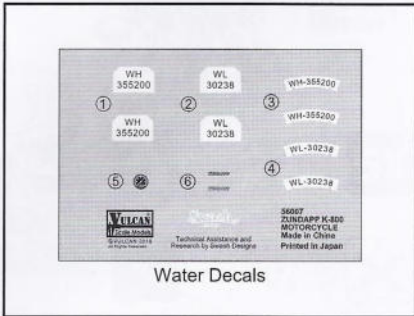

Photo-Etched Parts X 2