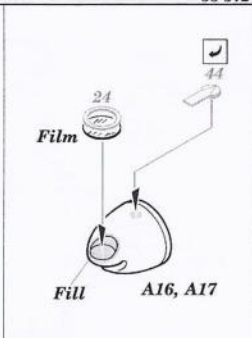

## 35 572

35 572  
BMW R75  
Print

35 572  
BMW R75  
Film

- ★ APPLY EXPRESS MASK AND PAINT BEFORE GLUING  
POUŽIT EXPRESS MASK NABARVIT PŘED SLEPENÍM
- SYMMETRICAL ASSEMBLY  
SYMETRICKÁ MONTÁŽ
- ☐ REMOVE  
ODSTRANIT
- ☐ GRIND  
OBROUSIT
- ☐ DRILL HOLE  
VRTAT OTVOR
- ☑ BEND  
OHNOUT
- ☑ OPTION  
VOLBA
- ☐ REPLACE  
NAHRADIT

ORIGINAL KIT PARTS  
PŮVODNÍ DÍLY STAVEBNICE
  PHOTO-ETCHED PARTS  
LEPTANÉ DÍLY
  PARTS TO BE REMOVED  
DÍLY K ODSTRANĚNÍ
  FILL  
TMELIT

References :  
WWP Spec. Museum Line No.21 - BMW R 75