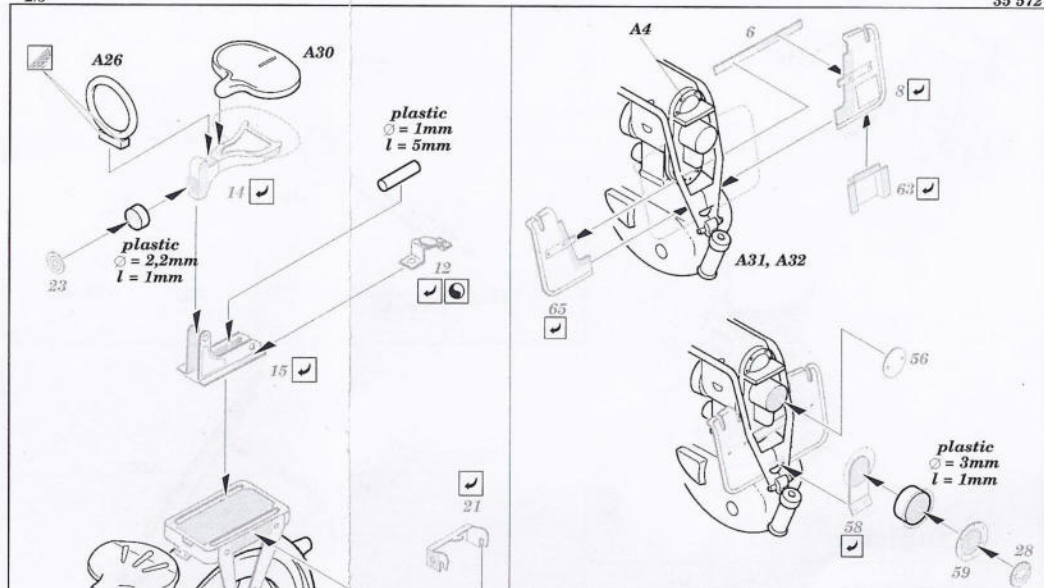

## 35 572

35 572  
BMW R75  
Print

35 572  
BMW R75  
Film

- ★ APPLY EXPRESS MASK AND PAINT BEFORE GLUING  
POUŽIT EXPRESS MASK NABARVIT PŘED SLEPENÍM
- SYMMETRICAL ASSEMBLY  
SYMETRICKÁ MONTÁŽ
- ☐ REMOVE  
ODSTRANIT
- ☐ GRIND  
OBROUSIT
- ☐ DRILL HOLE  
VRTAT OTVOR
- ☑ BEND  
OHNOUT
- ☑ OPTION  
VOLBA
- ☐ REPLACE  
NAHRADIT

ORIGINAL KIT PARTS  
PŮVODNÍ DÍLY STAVEBNICE
  PHOTO-ETCHED PARTS  
LEPTANÉ DÍLY
  PARTS TO BE REMOVED  
DÍLY K ODSTRANĚNÍ
  FILL  
TMELIT

References :  
WWP Spec. Museum Line No.21 - BMW R 75