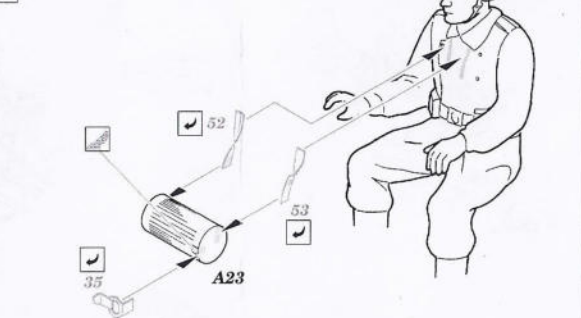

References :
WWP Spec. Museum Line No.21 - BMW R 75