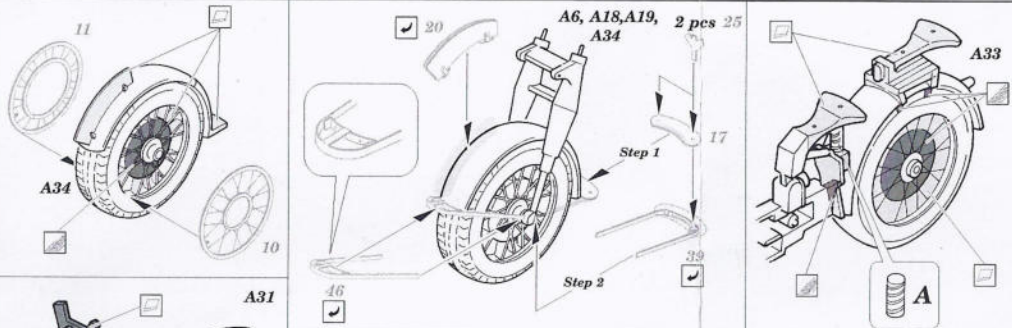

## 35 572

35 572  
BMW R75  
Print

35 572  
BMW R75  
Film

- ★ APPLY EXPRESS MASK AND PAINT BEFORE GLUING  
POUŽIT EXPRESS MASK NABARVIT PŘED SLEPENÍM
- SYMMETRICAL ASSEMBLY  
SYMETRICKÁ MONTÁŽ
- ☐ REMOVE  
ODSTRANIT
- ☐ GRIND  
OBROUSIT
- ☐ DRILL HOLE  
VRTAT OTVOR
- ☑ BEND  
OHNOUT
- ☑ OPTION  
VOLBA
- ☐ REPLACE  
NAHRADIT

ORIGINAL KIT PARTS  
PŮVODNÍ DÍLY STAVEBNICE
  PHOTO-ETCHED PARTS  
LEPTANÉ DÍLY
  PARTS TO BE REMOVED  
DÍLY K ODSTRANĚNÍ
  FILL  
TMELIT

References :  
WWP Spec. Museum Line No.21 - BMW R 75