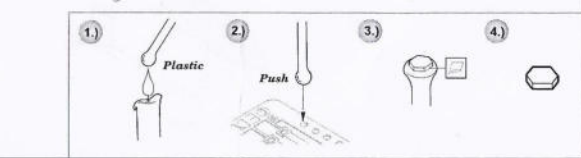

References :
WWP Spec. Museum Line No.21 - BMW R 75