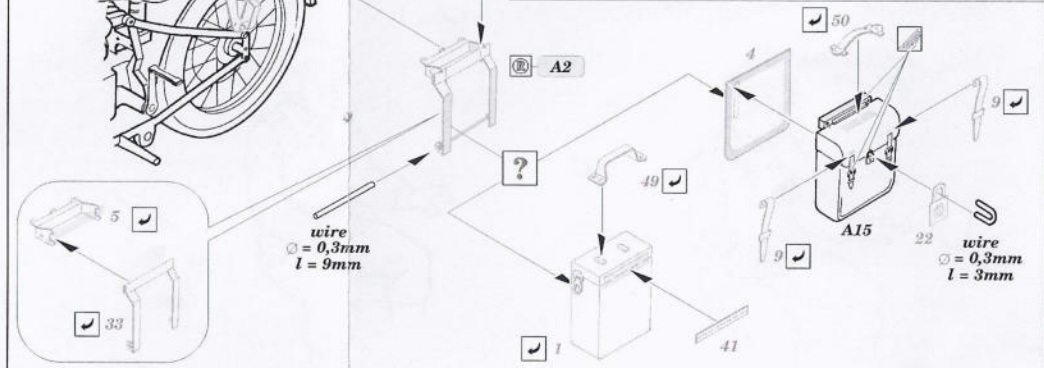

## 35 572

35 572  
BMW R75  
Print

35 572  
BMW R75  
Film

- ★ APPLY EXPRESS MASK AND PAINT BEFORE GLUING  
POUŽIT EXPRESS MASK NABARVIT PŘED SLEPENÍM
- SYMMETRICAL ASSEMBLY  
SYMETRICKÁ MONTÁŽ
- ☐ REMOVE  
ODSTRANIT
- ☐ GRIND  
OBROUSIT
- ☐ DRILL HOLE  
VRTAT OTVOR
- ☑ BEND  
OHNOUT
- ☑ OPTION  
VOLBA
- ☐ REPLACE  
NAHRADIT

ORIGINAL KIT PARTS  
PŮVODNÍ DÍLY STAVEBNICE
  PHOTO-ETCHED PARTS  
LEPTANÉ DÍLY
  PARTS TO BE REMOVED  
DÍLY K ODSTRANĚNÍ
  FILL  
TMELIT

References :  
WWP Spec. Museum Line No.21 - BMW R 75