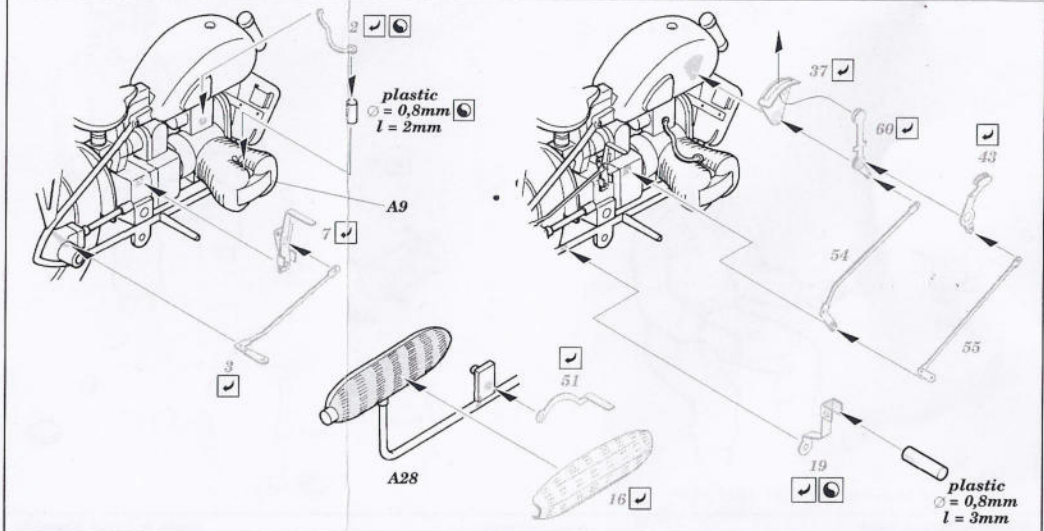

## 35 572

35 572  
BMW R75  
Print

35 572  
BMW R75  
Film

- ★ APPLY EXPRESS MASK AND PAINT BEFORE GLUING  
POUŽIT EXPRESS MASK NABARVIT PŘED SLEPENÍM
- SYMMETRICAL ASSEMBLY  
SYMETRICKÁ MONTÁŽ
- ☐ REMOVE  
ODSTRANIT
- ☐ GRIND  
OBROUSIT
- ☐ DRILL HOLE  
VRTAT OTVOR
- ☑ BEND  
OHNOUT
- ☑ OPTION  
VOLBA
- ☐ REPLACE  
NAHRADIT

ORIGINAL KIT PARTS  
PŮVODNÍ DÍLY STAVEBNICE
  PHOTO-ETCHED PARTS  
LEPTANÉ DÍLY
  PARTS TO BE REMOVED  
DÍLY K ODSTRANĚNÍ
  FILL  
TMELIT

References :  
WWP Spec. Museum Line No.21 - BMW R 75