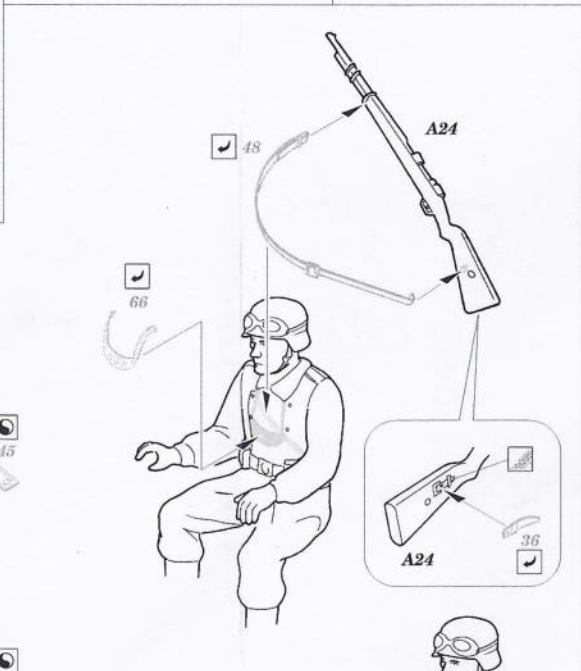

## 35 572

35 572  
BMW R75  
Print

35 572  
BMW R75  
Film

- ★ APPLY EXPRESS MASK AND PAINT BEFORE GLUING  
POUŽIT EXPRESS MASK NABARVIT PŘED SLEPENÍM
- SYMMETRICAL ASSEMBLY  
SYMETRICKÁ MONTÁŽ
- ☐ REMOVE  
ODSTRANIT
- ☐ GRIND  
OBROUSIT
- ☐ DRILL HOLE  
VRTAT OTVOR
- ☑ BEND  
OHNOUT
- ☑ OPTION  
VOLBA
- ☐ REPLACE  
NAHRADIT

ORIGINAL KIT PARTS  
PŮVODNÍ DÍLY STAVEBNICE
  PHOTO-ETCHED PARTS  
LEPTANÉ DÍLY
  PARTS TO BE REMOVED  
DÍLY K ODSTRANĚNÍ
  FILL  
TMELIT

References :  
WWP Spec. Museum Line No.21 - BMW R 75