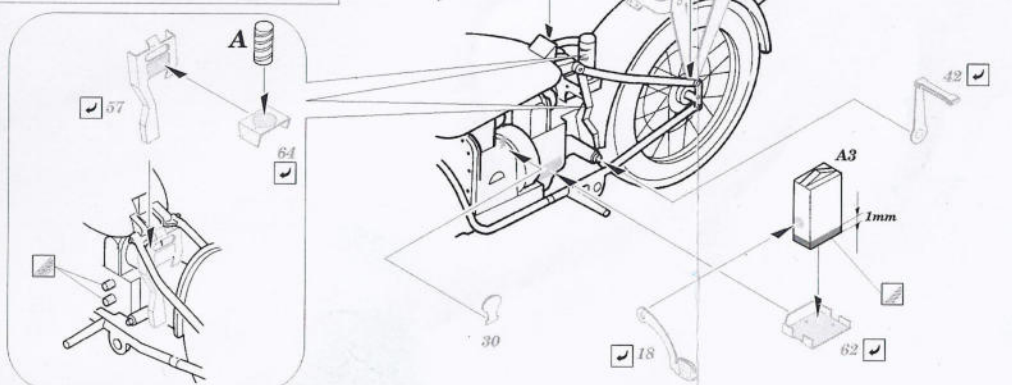

## 35 572

35 572  
BMW R75  
Print

35 572  
BMW R75  
Film

- ★ APPLY EXPRESS MASK AND PAINT BEFORE GLUING  
POUŽIT EXPRESS MASK NABARVIT PŘED SLEPENÍM
- SYMMETRICAL ASSEMBLY  
SYMETRICKÁ MONTÁŽ
- ☐ REMOVE  
ODSTRANIT
- ☐ GRIND  
OBROUSIT
- ☐ DRILL HOLE  
VRTAT OTVOR
- ☑ BEND  
OHNOUT
- ☑ OPTION  
VOLBA
- ☐ REPLACE  
NAHRADIT

ORIGINAL KIT PARTS  
PŮVODNÍ DÍLY STAVEBNICE
  PHOTO-ETCHED PARTS  
LEPTANÉ DÍLY
  PARTS TO BE REMOVED  
DÍLY K ODSTRANĚNÍ
  FILL  
TMELIT

References :  
WWP Spec. Museum Line No.21 - BMW R 75