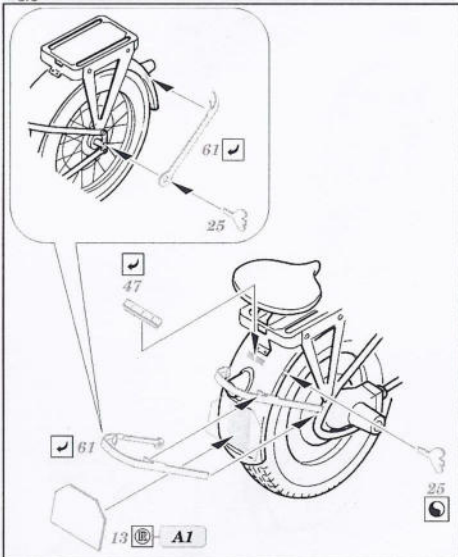

## 35 572

35 572  
BMW R75  
Print

35 572  
BMW R75  
Film

- ★ APPLY EXPRESS MASK AND PAINT BEFORE GLUING  
POUŽIT EXPRESS MASK NABARVIT PŘED SLEPENÍM
- SYMMETRICAL ASSEMBLY  
SYMETRICKÁ MONTÁŽ
- ☐ REMOVE  
ODSTRANIT
- ☐ GRIND  
OBROUSIT
- ☐ DRILL HOLE  
VRTAT OTVOR
- ☑ BEND  
OHNOUT
- ☑ OPTION  
VOLBA
- ☐ REPLACE  
NAHRADIT

ORIGINAL KIT PARTS  
PŮVODNÍ DÍLY STAVEBNICE
  PHOTO-ETCHED PARTS  
LEPTANÉ DÍLY
  PARTS TO BE REMOVED  
DÍLY K ODSTRANĚNÍ
  FILL  
TMELIT

References :  
WWP Spec. Museum Line No.21 - BMW R 75