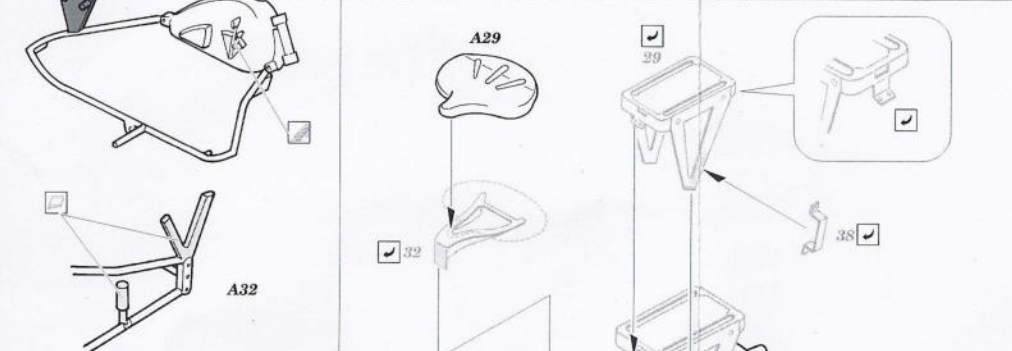

## 35 572

35 572  
BMW R75  
Print

35 572  
BMW R75  
Film

- ★ APPLY EXPRESS MASK AND PAINT BEFORE GLUING  
POUŽIT EXPRESS MASK NABARVIT PŘED SLEPENÍM
- SYMMETRICAL ASSEMBLY  
SYMETRICKÁ MONTÁŽ
- ☐ REMOVE  
ODSTRANIT
- ☐ GRIND  
OBROUSIT
- ☐ DRILL HOLE  
VRTAT OTVOR
- ☑ BEND  
OHNOUT
- ☑ OPTION  
VOLBA
- ☐ REPLACE  
NAHRADIT

ORIGINAL KIT PARTS  
PŮVODNÍ DÍLY STAVEBNICE
  PHOTO-ETCHED PARTS  
LEPTANÉ DÍLY
  PARTS TO BE REMOVED  
DÍLY K ODSTRANĚNÍ
  FILL  
TMELIT

References :  
WWP Spec. Museum Line No.21 - BMW R 75