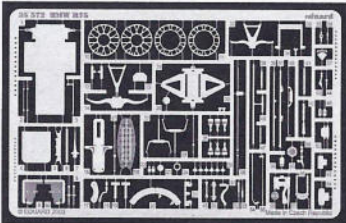

# BMW R75

1/35 scale detail set for Tamiya kit 35 023 • sada detailů pro model 1/35 Tamiya 35 023

eduard

## 35 572

35 572  
BMW R75  
Print

35 572  
BMW R75  
Film

- ★ APPLY EXPRESS MASK AND PAINT BEFORE GLUING  
POUŽIT EXPRESS MASK NABARVIT PŘED SLEPENÍM
- SYMMETRICAL ASSEMBLY  
SYMETRICKÁ MONTÁŽ
- ☐ REMOVE  
ODSTRANIT
- ☐ GRIND  
OBROUSIT
- ☐ DRILL HOLE  
VRTAT OTVOR
- ☑ BEND  
OHNOUT
- ☑ OPTION  
VOLBA
- ☐ REPLACE  
NAHRADIT

ORIGINAL KIT PARTS  
PŮVODNÍ DÍLY STAVEBNICE
  PHOTO-ETCHED PARTS  
LEPTANÉ DÍLY
  PARTS TO BE REMOVED  
DÍLY K ODSTRANĚNÍ
  FILL  
TMELIT

References :  
WWP Spec. Museum Line No.21 - BMW R 75