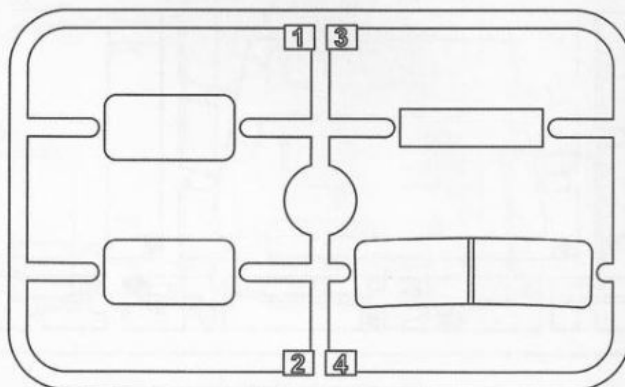

Cat. no. 35010

Scale 1/35

Project, design & artwork: Jarosław Leoniec
Research: IBG crew

1 Element złożony we wcześniejszym etapie
Element assembled in previous step

1 Element po złożeniu w aktualnym etapie
Element after assembly in actual step

? Wersja do wyboru
Version to choose

1 Kalkomania
Decal

A Kolor farby
Paint colour

■ Część nie do użycia
Part not for use

		Gunze Mr.Color	Model Master Acrylic	Humbrol	Valleyo MC
black	A	C002	4695	21	861
wood	B	C043	4673	110	846
gunmetal	C	C104	4681	53	863
panzer gray	D	C040	4795	67	995
rust	E	C029	4675	113	846
leather	F	C019	4674	62	843

Przed montażem przeczytać instrukcję. Przestrzegać kolejności montażu podanego w instrukcji! Klej i farby nie wchodzi w skład zestawu.

Please read instruction before assembly. Obey sequence of assembly like in instruction. Glue and paints not included.

Ramka przezroczysta / Frame clear