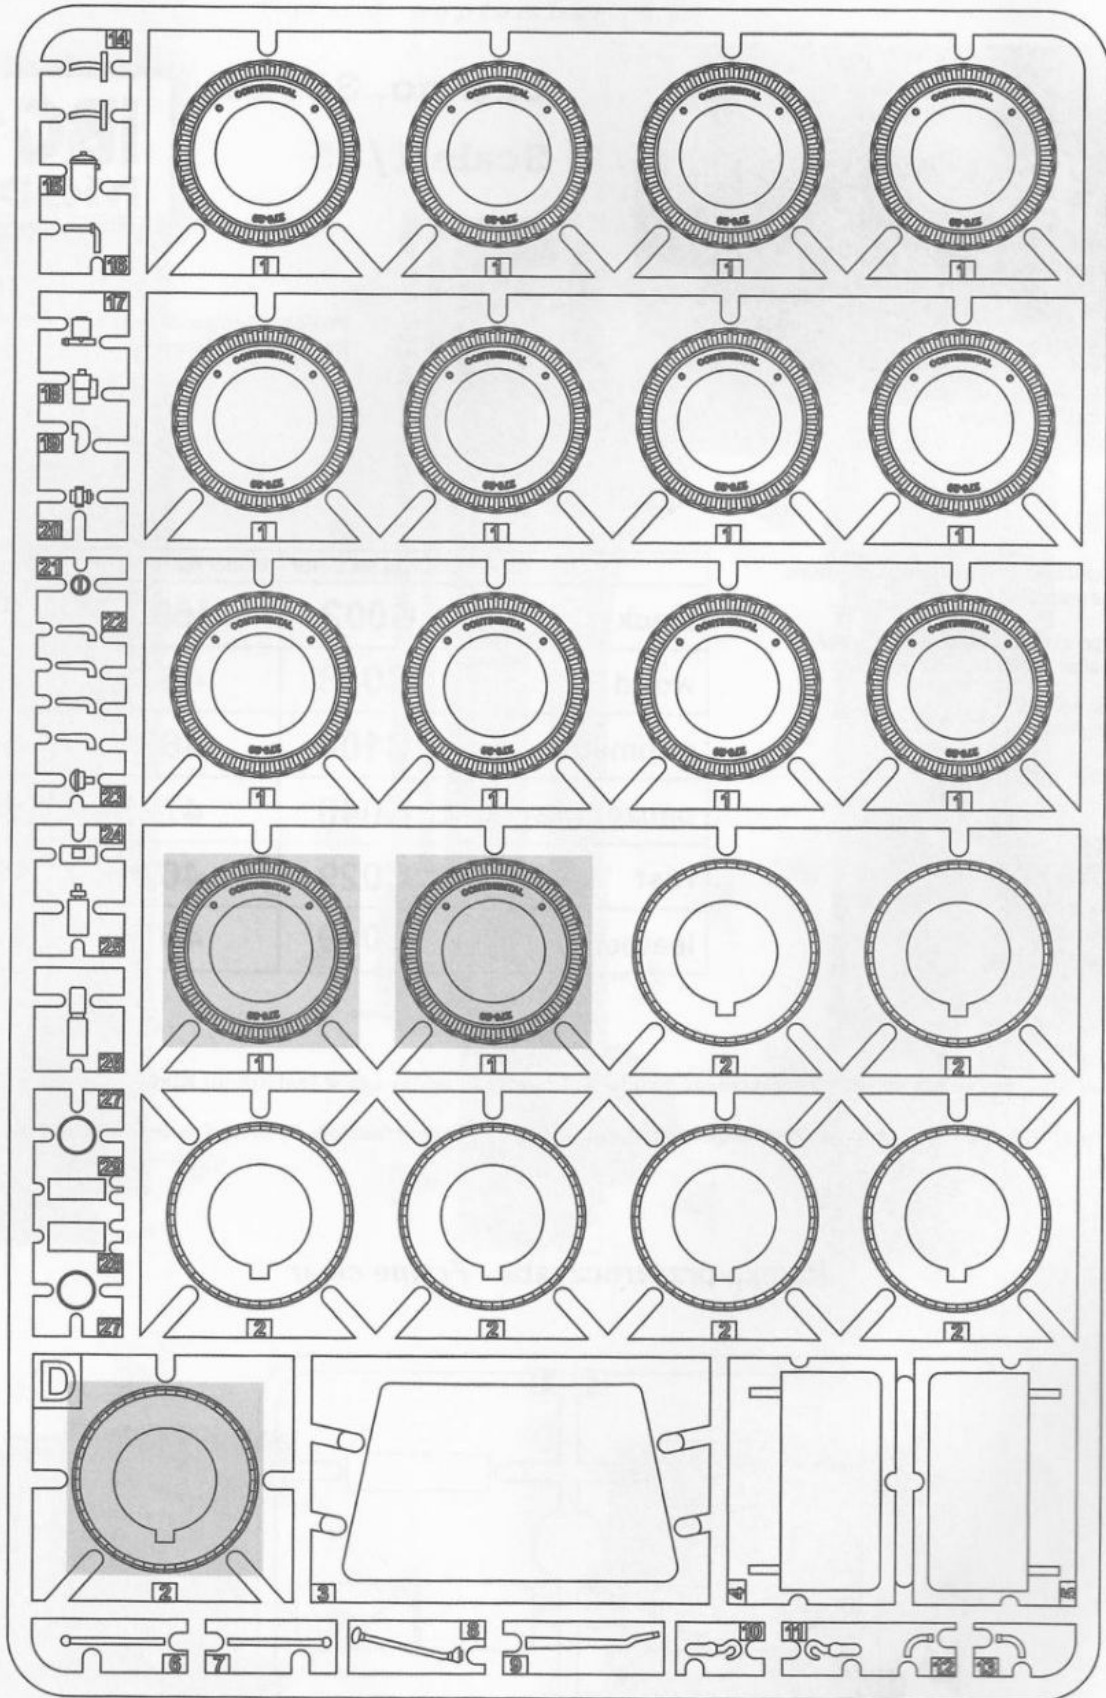

Ramka D / Frame D