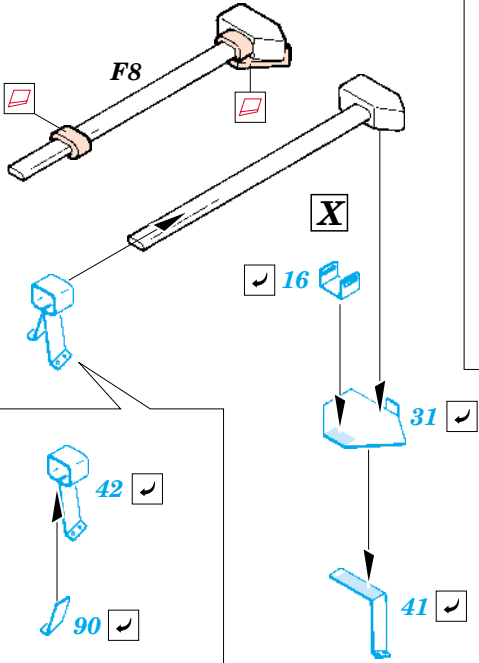

Flak 36/37 88mm

eduard

35 821

1/35 scale detail set for Dragon kit 6260 • sada detailů pro model 1/35 Dragon 6260

- ★ APPLY EXPRESS MASK AND PAINT BEFORE GLUING
POUŽIT EXPRESS MASK NABARVIT PŘED SLEPENÍM
- ☉ SYMMETRICAL ASSEMBLY
SYMETRICKÁ MONTÁŽ
- REMOVE
ODSTRANIT
- ▨ GRIND
OBROUSIT
- ⊘ DRILL HOLE
VRTAT OTVOR
- ↪ BEND
OHNOUT
- ⊕ OPTION
VOLBA
- Ⓜ REPLACE
NAHRADIT

ORIGINAL KIT PARTS
PŮVODNÍ DÍLY STAVEBNICE
 PHOTO-ETCHED PARTS
LEPTANÉ DÍLY
 PARTS TO BE REMOVED
DÍLY K ODSTRANĚNÍ
 FILL
TMELIT

4 pcs.

4 pcs.

4 pcs.