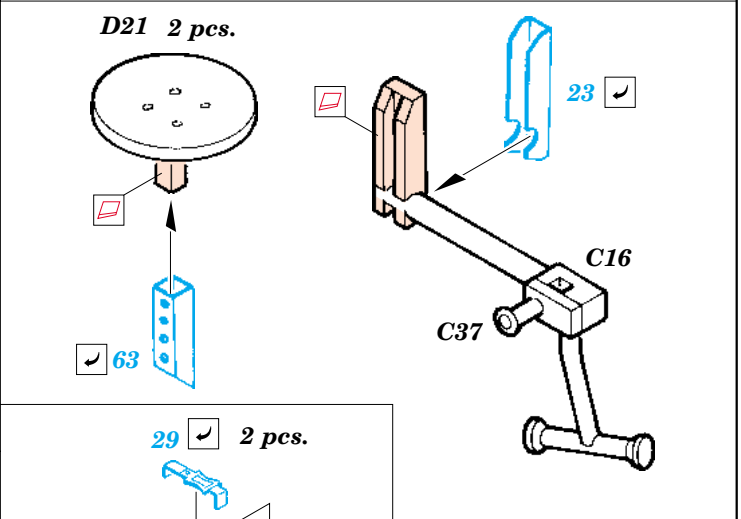

Flak 36/37 88mm

eduard

35 821

1/35 scale detail set for Dragon kit 6260 • sada detailů pro model 1/35 Dragon 6260

- ★ APPLY EXPRESS MASK AND PAINT BEFORE GLUING
POUŽIT EXPRESS MASK NABARVIT PŘED SLEPENÍM
- ☉ SYMMETRICAL ASSEMBLY
SYMETRICKÁ MONTÁŽ
- REMOVE
ODSTRANIT
- ▨ GRIND
OBROUSIT
- ⊘ DRILL HOLE
VRTAT OTVOR
- ↪ BEND
OHNOUT
- ⊕ OPTION
VOLBA
- Ⓜ REPLACE
NAHRADIT

ORIGINAL KIT PARTS
PŮVODNÍ DÍLY STAVEBNICE
 PHOTO-ETCHED PARTS
LEPTANÉ DÍLY
 PARTS TO BE REMOVED
DÍLY K ODSTRANĚNÍ
 FILL
TMELIT

4 pcs.

4 pcs.

4 pcs.