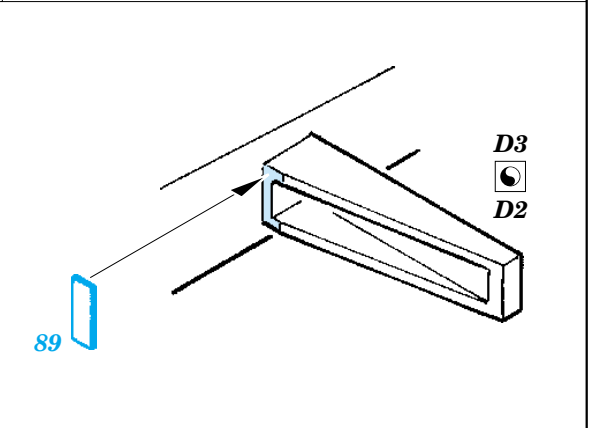

Flak 36/37 88mm

eduard

35 821

1/35 scale detail set for Dragon kit 6260 • sada detailů pro model 1/35 Dragon 6260

- ★ APPLY EXPRESS MASK AND PAINT BEFORE GLUING
POUŽIT EXPRESS MASK NABARVIT PŘED SLEPENÍM
- ☉ SYMMETRICAL ASSEMBLY
SYMETRICKÁ MONTÁŽ
- REMOVE
ODSTRANIT
- ▨ GRIND
OBROUSIT
- ⊘ DRILL HOLE
VRTAT OTVOR
- ↪ BEND
OHNOUT
- ⊕ OPTION
VOLBA
- Ⓜ REPLACE
NAHRADIT

ORIGINAL KIT PARTS
PŮVODNÍ DÍLY STAVEBNICE
 PHOTO-ETCHED PARTS
LEPTANÉ DÍLY
 PARTS TO BE REMOVED
DÍLY K ODSTRANĚNÍ
 FILL
TMELIT

4 pcs.

4 pcs.

4 pcs.