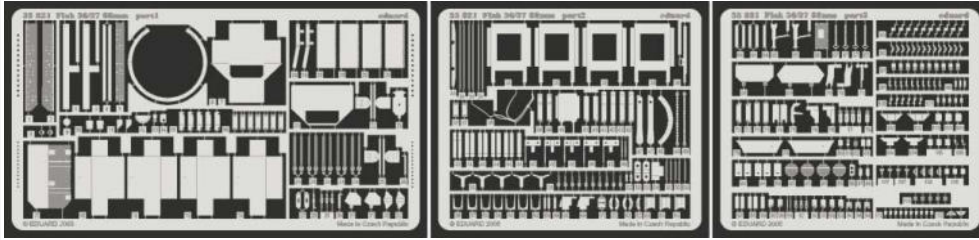

Flak 36/37 88mm

eduard

35 821

1/35 scale detail set for Dragon kit 6260 • sada detailů pro model 1/35 Dragon 6260

- ★ APPLY EXPRESS MASK AND PAINT BEFORE GLUING
POUŽIT EXPRESS MASK NABARVIT PŘED SLEPENÍM
- ☉ SYMMETRICAL ASSEMBLY
SYMETRICKÁ MONTÁŽ
- REMOVE
ODSTRANIT
- ▨ GRIND
OBROUSIT
- ⊘ DRILL HOLE
VRTAT OTVOR
- ↪ BEND
OHNOUT
- ⊕ OPTION
VOLBA
- Ⓜ REPLACE
NAHRADIT

ORIGINAL KIT PARTS
PŮVODNÍ DÍLY STAVEBNICE
 PHOTO-ETCHED PARTS
LEPTANÉ DÍLY
 PARTS TO BE REMOVED
DÍLY K ODSTRANĚNÍ
 FILL
TMELIT

4 pcs.

4 pcs.

4 pcs.