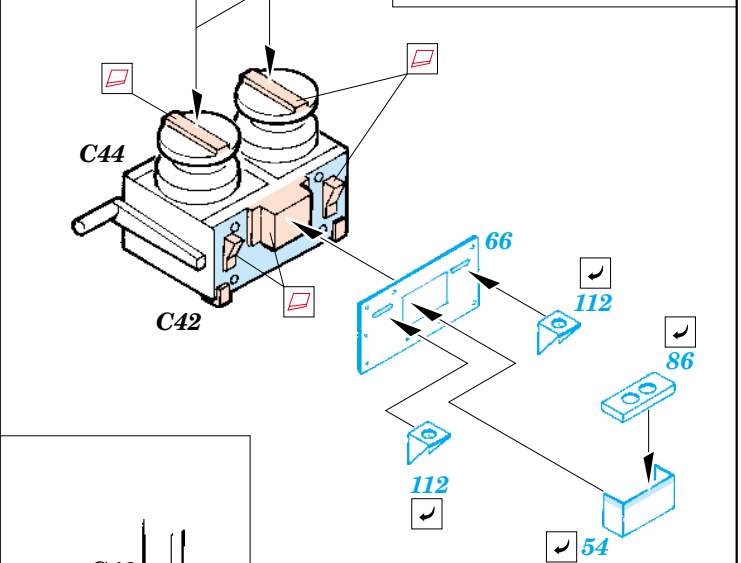

Flak 36/37 88mm

eduard

35 821

1/35 scale detail set for Dragon kit 6260 • sada detailů pro model 1/35 Dragon 6260

- ★ APPLY EXPRESS MASK AND PAINT BEFORE GLUING
POUŽIT EXPRESS MASK NABARVIT PŘED SLEPENÍM
- ☉ SYMMETRICAL ASSEMBLY
SYMETRICKÁ MONTÁŽ
- REMOVE
ODSTRANIT
- ▨ GRIND
OBROUSIT
- ⊘ DRILL HOLE
VRTAT OTVOR
- ↪ BEND
OHNOUT
- ⊕ OPTION
VOLBA
- Ⓜ REPLACE
NAHRADIT

ORIGINAL KIT PARTS
PŮVODNÍ DÍLY STAVEBNICE
 PHOTO-ETCHED PARTS
LEPTANÉ DÍLY
 PARTS TO BE REMOVED
DÍLY K ODSTRANĚNÍ
 FILL
TMELIT

4 pcs.

4 pcs.

4 pcs.