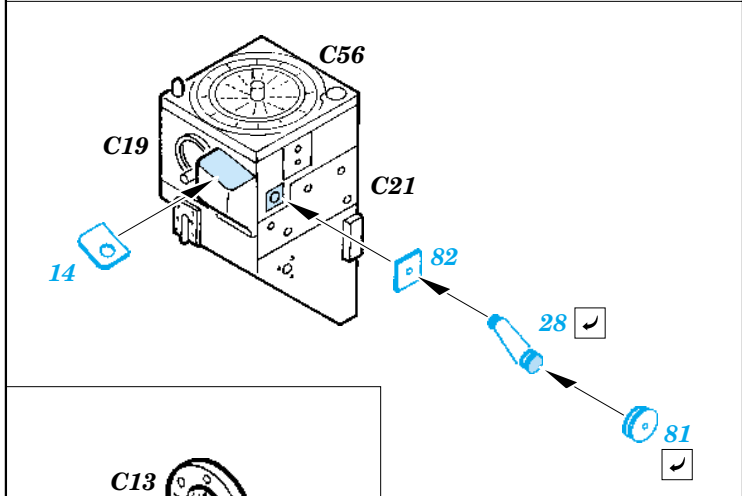

Flak 36/37 88mm

eduard

35 821

1/35 scale detail set for Dragon kit 6260 • sada detailů pro model 1/35 Dragon 6260

- ★ APPLY EXPRESS MASK AND PAINT BEFORE GLUING
POUŽIT EXPRESS MASK NABARVIT PŘED SLEPENÍM
- ☉ SYMMETRICAL ASSEMBLY
SYMETRICKÁ MONTÁŽ
- REMOVE
ODSTRANIT
- ▨ GRIND
OBROUSIT
- ⊘ DRILL HOLE
VRTAT OTVOR
- ↪ BEND
OHNOUT
- ⊕ OPTION
VOLBA
- Ⓜ REPLACE
NAHRADIT

ORIGINAL KIT PARTS
PŮVODNÍ DÍLY STAVEBNICE
 PHOTO-ETCHED PARTS
LEPTANÉ DÍLY
 PARTS TO BE REMOVED
DÍLY K ODSTRANĚNÍ
 FILL
TMELIT

4 pcs.

4 pcs.

4 pcs.