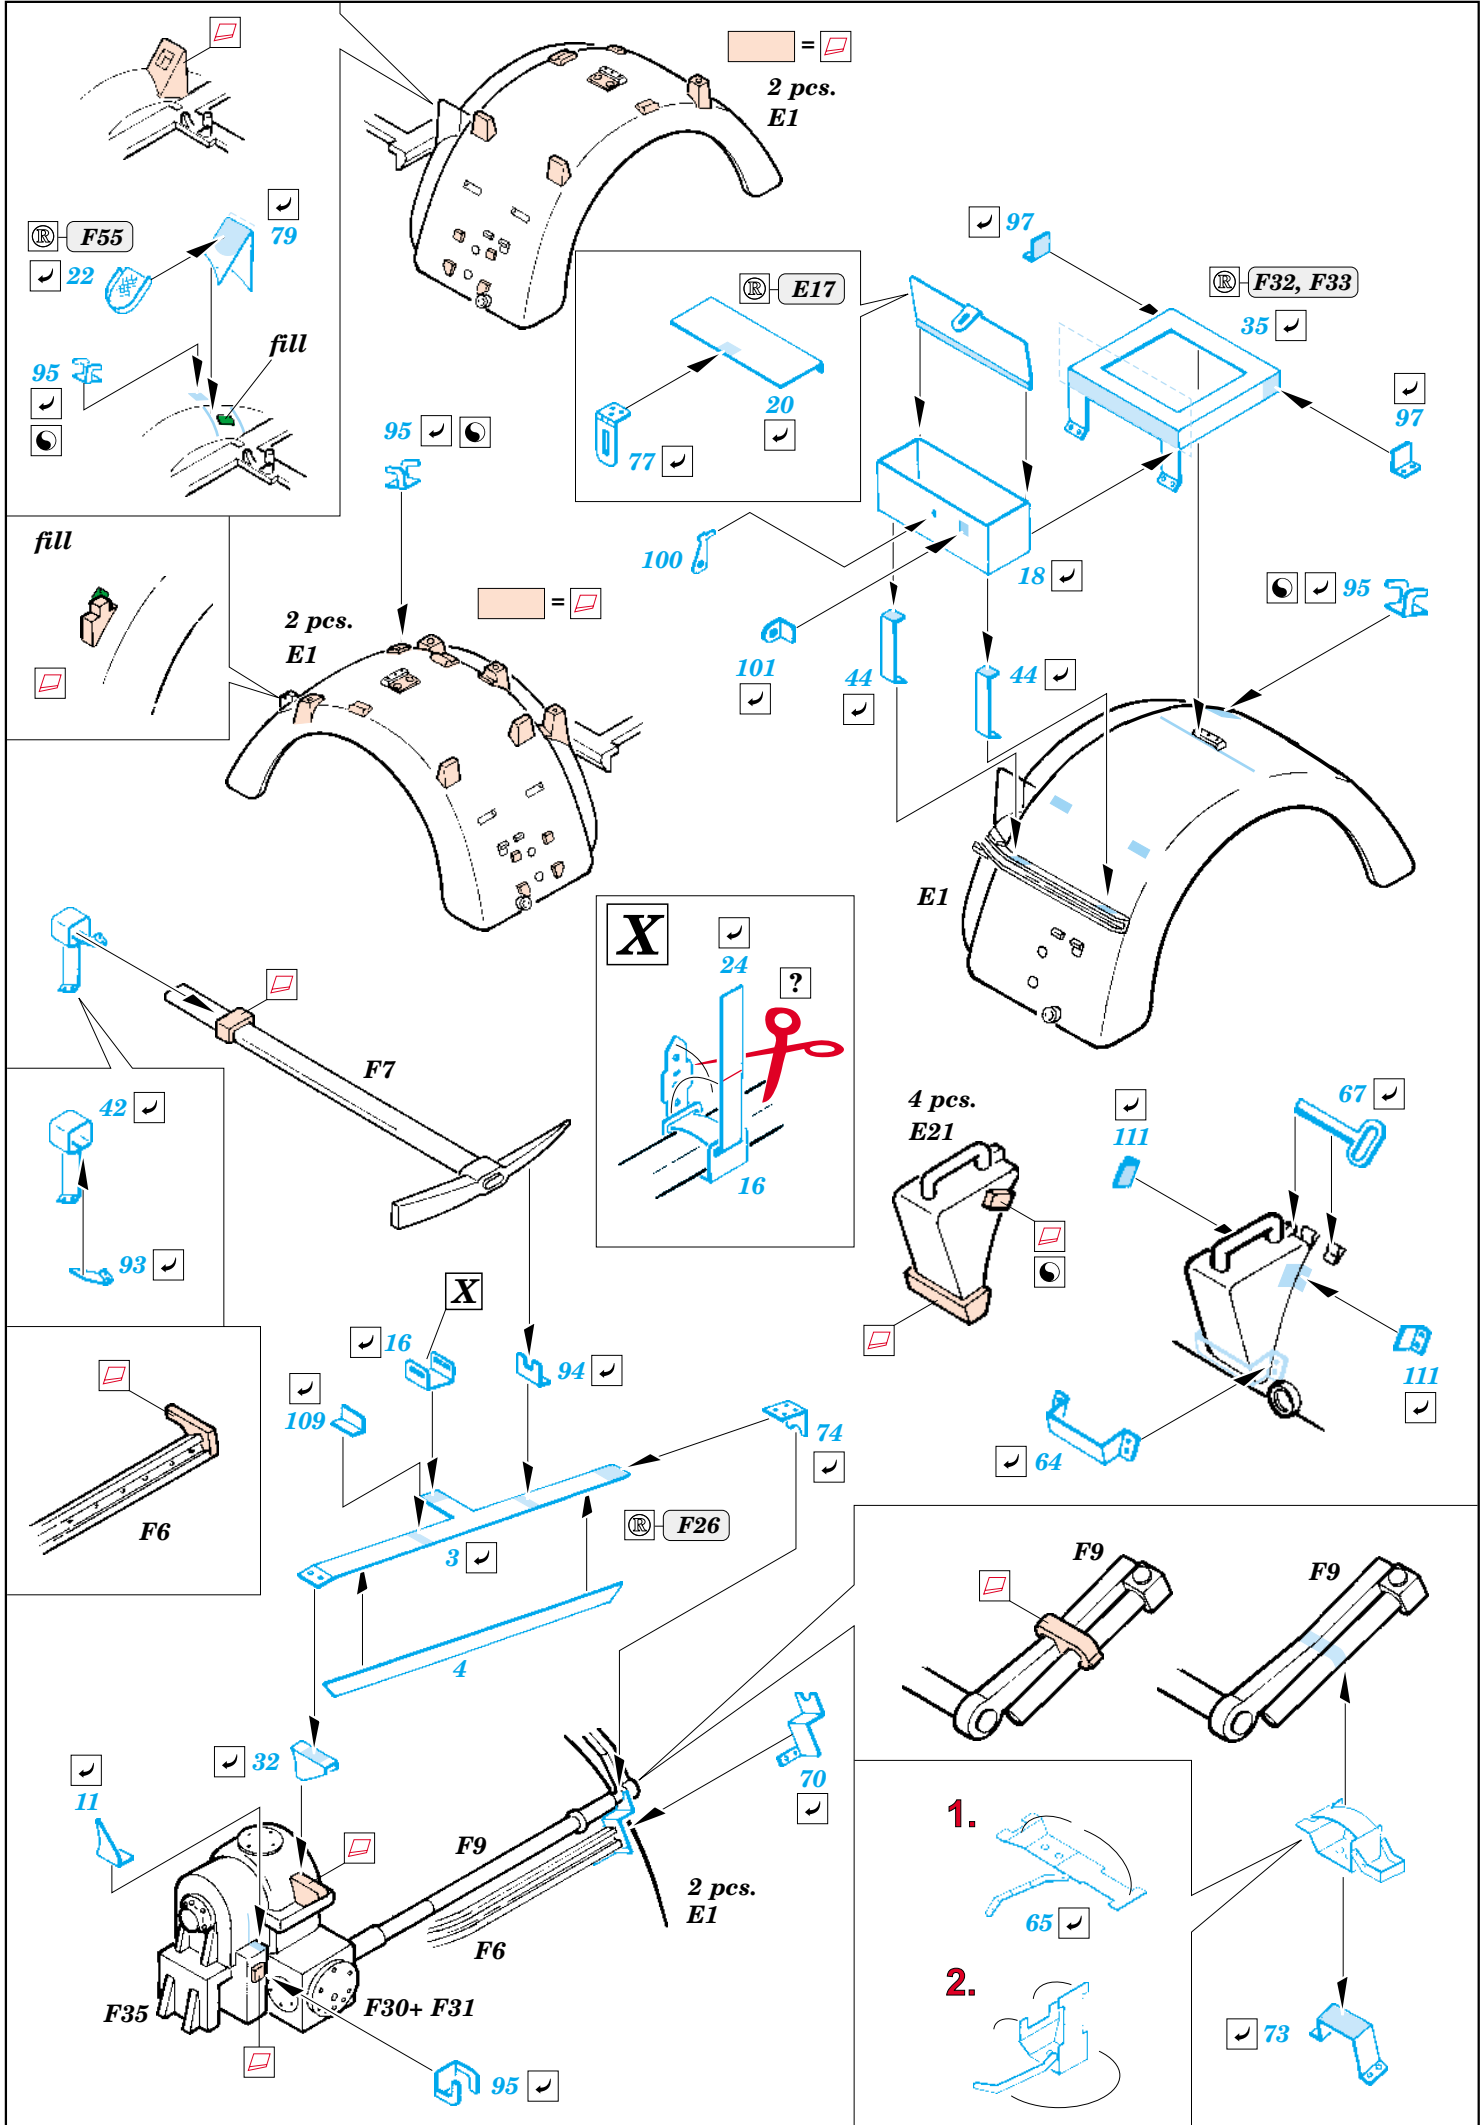

Flak 36/37 88mm

eduard

35 821

1/35 scale detail set for Dragon kit 6260 • sada detailů pro model 1/35 Dragon 6260

- ★ APPLY EXPRESS MASK AND PAINT BEFORE GLUING
POUŽIT EXPRESS MASK NABARVIT PŘED SLEPENÍM
- ☉ SYMMETRICAL ASSEMBLY
SYMETRICKÁ MONTÁŽ
- REMOVE
ODSTRANIT
- ▨ GRIND
OBROUSIT
- ⊘ DRILL HOLE
VRTAT OTVOR
- ↪ BEND
OHNOUT
- ⊕ OPTION
VOLBA
- Ⓜ REPLACE
NAHRADIT

ORIGINAL KIT PARTS
PŮVODNÍ DÍLY STAVEBNICE
 PHOTO-ETCHED PARTS
LEPTANÉ DÍLY
 PARTS TO BE REMOVED
DÍLY K ODSTRANĚNÍ
 FILL
TMELIT

4 pcs.

4 pcs.

4 pcs.