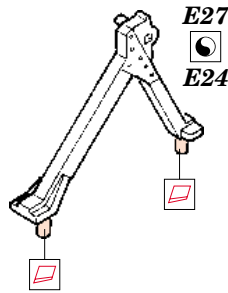

Flak 36/37 88mm

eduard

35 821

1/35 scale detail set for Dragon kit 6260 • sada detailů pro model 1/35 Dragon 6260

- ★ APPLY EXPRESS MASK AND PAINT BEFORE GLUING
POUŽIT EXPRESS MASK NABARVIT PŘED SLEPENÍM
- ☉ SYMMETRICAL ASSEMBLY
SYMETRICKÁ MONTÁŽ
- REMOVE
ODSTRANIT
- ▨ GRIND
OBROUSIT
- ⊘ DRILL HOLE
VRTAT OTVOR
- ↪ BEND
OHNOUT
- ⊕ OPTION
VOLBA
- Ⓜ REPLACE
NAHRADIT

ORIGINAL KIT PARTS
PŮVODNÍ DÍLY STAVEBNICE
 PHOTO-ETCHED PARTS
LEPTANÉ DÍLY
 PARTS TO BE REMOVED
DÍLY K ODSTRANĚNÍ
 FILL
TMELIT

4 pcs.

4 pcs.

4 pcs.