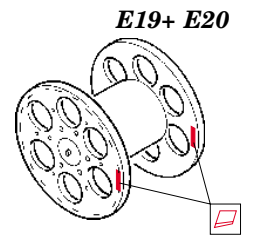

Flak 36/37 88mm

eduard

35 821

1/35 scale detail set for Dragon kit 6260 • sada detailů pro model 1/35 Dragon 6260

- ★ APPLY EXPRESS MASK AND PAINT BEFORE GLUING
POUŽIT EXPRESS MASK NABARVIT PŘED SLEPENÍM
- ☉ SYMMETRICAL ASSEMBLY
SYMETRICKÁ MONTÁŽ
- REMOVE
ODSTRANIT
- ▨ GRIND
OBROUSIT
- ⊘ DRILL HOLE
VRTAT OTVOR
- ↪ BEND
OHNOUT
- ⊕ OPTION
VOLBA
- Ⓜ REPLACE
NAHRADIT

ORIGINAL KIT PARTS
PŮVODNÍ DÍLY STAVEBNICE
 PHOTO-ETCHED PARTS
LEPTANÉ DÍLY
 PARTS TO BE REMOVED
DÍLY K ODSTRANĚNÍ
 FILL
TMELIT

4 pcs.

4 pcs.

4 pcs.