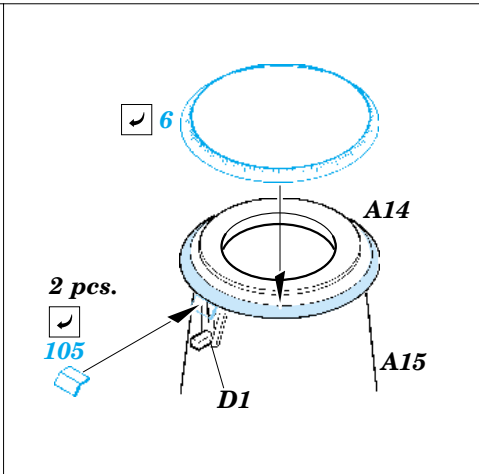

Flak 36/37 88mm

eduard

35 821

1/35 scale detail set for Dragon kit 6260 • sada detailů pro model 1/35 Dragon 6260

- ★ APPLY EXPRESS MASK AND PAINT BEFORE GLUING
POUŽIT EXPRESS MASK NABARVIT PŘED SLEPENÍM
- ☉ SYMMETRICAL ASSEMBLY
SYMETRICKÁ MONTÁŽ
- REMOVE
ODSTRANIT
- ▨ GRIND
OBROUSIT
- ⊘ DRILL HOLE
VRTAT OTVOR
- ↪ BEND
OHNOUT
- ⊕ OPTION
VOLBA
- Ⓜ REPLACE
NAHRADIT

ORIGINAL KIT PARTS
PŮVODNÍ DÍLY STAVEBNICE
 PHOTO-ETCHED PARTS
LEPTANÉ DÍLY
 PARTS TO BE REMOVED
DÍLY K ODSTRANĚNÍ
 FILL
TMELIT

4 pcs.

4 pcs.

4 pcs.