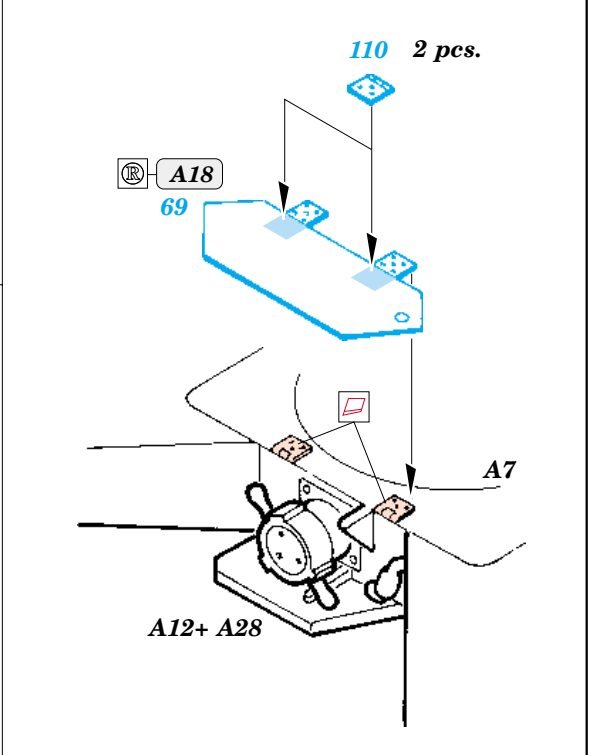

Flak 36/37 88mm

eduard

35 821

1/35 scale detail set for Dragon kit 6260 • sada detailů pro model 1/35 Dragon 6260

- ★ APPLY EXPRESS MASK AND PAINT BEFORE GLUING
POUŽIT EXPRESS MASK NABARVIT PŘED SLEPENÍM
- ☉ SYMMETRICAL ASSEMBLY
SYMETRICKÁ MONTÁŽ
- REMOVE
ODSTRANIT
- ▨ GRIND
OBROUSIT
- ⊘ DRILL HOLE
VRTAT OTVOR
- ↪ BEND
OHNOUT
- ⊕ OPTION
VOLBA
- Ⓜ REPLACE
NAHRADIT

ORIGINAL KIT PARTS
PŮVODNÍ DÍLY STAVEBNICE
 PHOTO-ETCHED PARTS
LEPTANÉ DÍLY
 PARTS TO BE REMOVED
DÍLY K ODSTRANĚNÍ
 FILL
TMELIT

4 pcs.

4 pcs.

4 pcs.