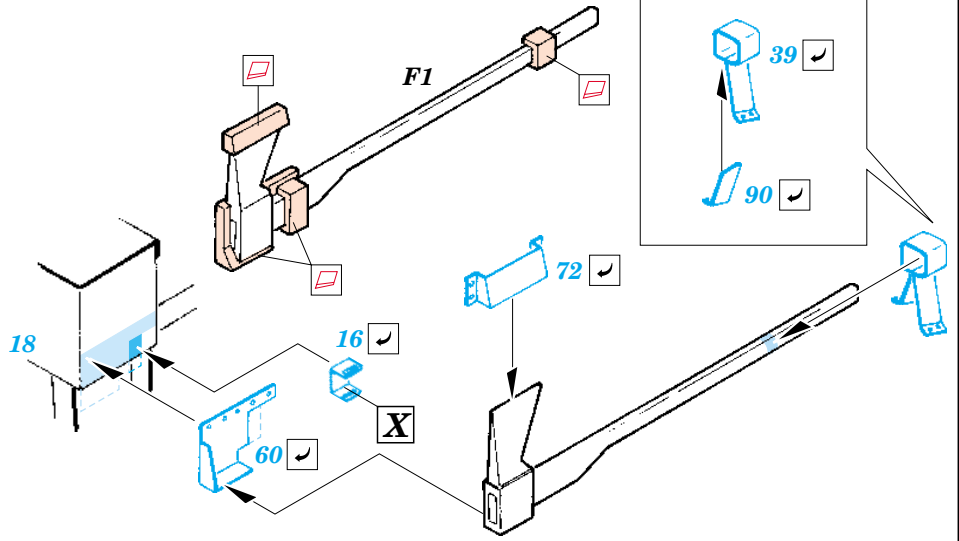

Flak 36/37 88mm

eduard

35 821

1/35 scale detail set for Dragon kit 6260 • sada detailů pro model 1/35 Dragon 6260

- ★ APPLY EXPRESS MASK AND PAINT BEFORE GLUING
POUŽIT EXPRESS MASK NABARVIT PŘED SLEPENÍM
- ☉ SYMMETRICAL ASSEMBLY
SYMETRICKÁ MONTÁŽ
- REMOVE
ODSTRANIT
- ▨ GRIND
OBROUSIT
- ⊘ DRILL HOLE
VRTAT OTVOR
- ↪ BEND
OHNOUT
- ⊕ OPTION
VOLBA
- Ⓜ REPLACE
NAHRADIT

ORIGINAL KIT PARTS
PŮVODNÍ DÍLY STAVEBNICE
 PHOTO-ETCHED PARTS
LEPTANÉ DÍLY
 PARTS TO BE REMOVED
DÍLY K ODSTRANĚNÍ
 FILL
TMELIT

4 pcs.

4 pcs.

4 pcs.