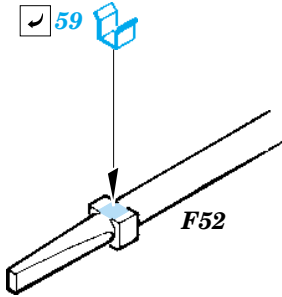

Flak 36/37 88mm

eduard

35 821

1/35 scale detail set for Dragon kit 6260 • sada detailů pro model 1/35 Dragon 6260

- ★ APPLY EXPRESS MASK AND PAINT BEFORE GLUING
POUŽIT EXPRESS MASK NABARVIT PŘED SLEPENÍM
- ☉ SYMMETRICAL ASSEMBLY
SYMETRICKÁ MONTÁŽ
- REMOVE
ODSTRANIT
- ▨ GRIND
OBROUSIT
- ⊘ DRILL HOLE
VRTAT OTVOR
- ↪ BEND
OHNOUT
- ⊕ OPTION
VOLBA
- Ⓜ REPLACE
NAHRADIT

ORIGINAL KIT PARTS
PŮVODNÍ DÍLY STAVEBNICE
 PHOTO-ETCHED PARTS
LEPTANÉ DÍLY
 PARTS TO BE REMOVED
DÍLY K ODSTRANĚNÍ
 FILL
TMELIT

4 pcs.

4 pcs.

4 pcs.