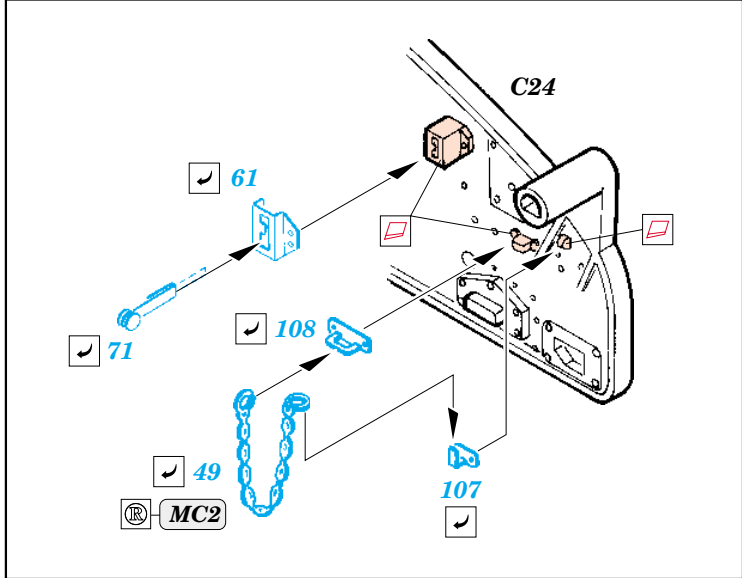

Flak 36/37 88mm

eduard

35 821

1/35 scale detail set for Dragon kit 6260 • sada detailů pro model 1/35 Dragon 6260

- ★ APPLY EXPRESS MASK AND PAINT BEFORE GLUING
POUŽIT EXPRESS MASK NABARVIT PŘED SLEPENÍM
- ☉ SYMMETRICAL ASSEMBLY
SYMETRICKÁ MONTÁŽ
- REMOVE
ODSTRANIT
- ▨ GRIND
OBROUSIT
- ⊘ DRILL HOLE
VRTAT OTVOR
- ↪ BEND
OHNOUT
- ⊕ OPTION
VOLBA
- Ⓜ REPLACE
NAHRADIT

ORIGINAL KIT PARTS
PŮVODNÍ DÍLY STAVEBNICE
 PHOTO-ETCHED PARTS
LEPTANÉ DÍLY
 PARTS TO BE REMOVED
DÍLY K ODSTRANĚNÍ
 FILL
TMELIT

4 pcs.

4 pcs.

4 pcs.