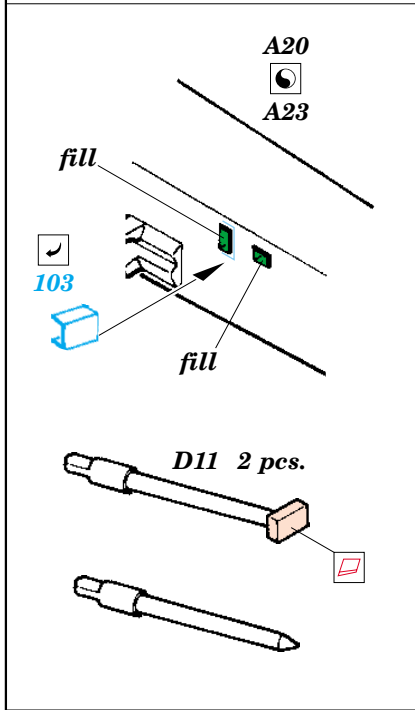

Flak 36/37 88mm

eduard

35 821

1/35 scale detail set for Dragon kit 6260 • sada detailů pro model 1/35 Dragon 6260

- ★ APPLY EXPRESS MASK AND PAINT BEFORE GLUING
POUŽIT EXPRESS MASK NABARVIT PŘED SLEPENÍM
- ☉ SYMMETRICAL ASSEMBLY
SYMETRICKÁ MONTÁŽ
- REMOVE
ODSTRANIT
- ▨ GRIND
OBROUSIT
- ⊘ DRILL HOLE
VRTAT OTVOR
- ↪ BEND
OHNOUT
- ⊕ OPTION
VOLBA
- Ⓜ REPLACE
NAHRADIT

ORIGINAL KIT PARTS
PŮVODNÍ DÍLY STAVEBNICE
 PHOTO-ETCHED PARTS
LEPTANÉ DÍLY
 PARTS TO BE REMOVED
DÍLY K ODSTRANĚNÍ
 FILL
TMELIT

4 pcs.

4 pcs.

4 pcs.