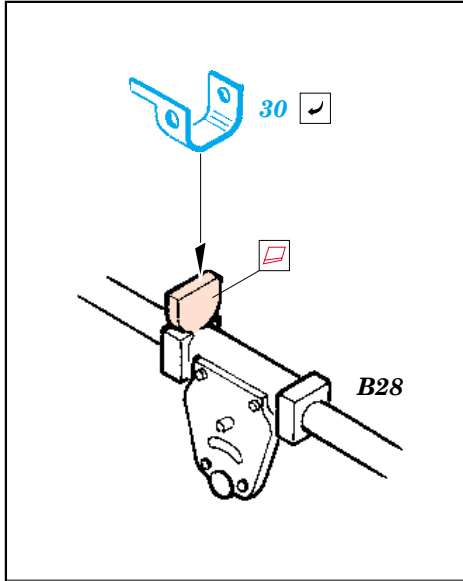

Flak 36/37 88mm

eduard

35 821

1/35 scale detail set for Dragon kit 6260 • sada detailů pro model 1/35 Dragon 6260

- ★ APPLY EXPRESS MASK AND PAINT BEFORE GLUING
POUŽIT EXPRESS MASK NABARVIT PŘED SLEPENÍM
- ☉ SYMMETRICAL ASSEMBLY
SYMETRICKÁ MONTÁŽ
- REMOVE
ODSTRANIT
- ▨ GRIND
OBROUSIT
- ⊘ DRILL HOLE
VRTAT OTVOR
- ↪ BEND
OHNOUT
- ⊕ OPTION
VOLBA
- Ⓜ REPLACE
NAHRADIT

ORIGINAL KIT PARTS
PŮVODNÍ DÍLY STAVEBNICE
 PHOTO-ETCHED PARTS
LEPTANÉ DÍLY
 PARTS TO BE REMOVED
DÍLY K ODSTRANĚNÍ
 FILL
TMELIT

4 pcs.

4 pcs.

4 pcs.