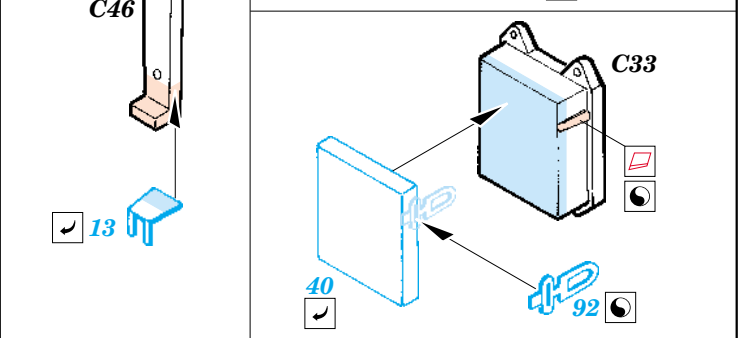

Flak 36/37 88mm

eduard

35 821

1/35 scale detail set for Dragon kit 6260 • sada detailů pro model 1/35 Dragon 6260

- ★ APPLY EXPRESS MASK AND PAINT BEFORE GLUING
POUŽIT EXPRESS MASK NABARVIT PŘED SLEPENÍM
- ☉ SYMMETRICAL ASSEMBLY
SYMETRICKÁ MONTÁŽ
- REMOVE
ODSTRANIT
- ▨ GRIND
OBROUSIT
- ⊘ DRILL HOLE
VRTAT OTVOR
- ↪ BEND
OHNOUT
- ⊕ OPTION
VOLBA
- Ⓜ REPLACE
NAHRADIT

ORIGINAL KIT PARTS
PŮVODNÍ DÍLY STAVEBNICE
 PHOTO-ETCHED PARTS
LEPTANÉ DÍLY
 PARTS TO BE REMOVED
DÍLY K ODSTRANĚNÍ
 FILL
TMELIT

4 pcs.

4 pcs.

4 pcs.