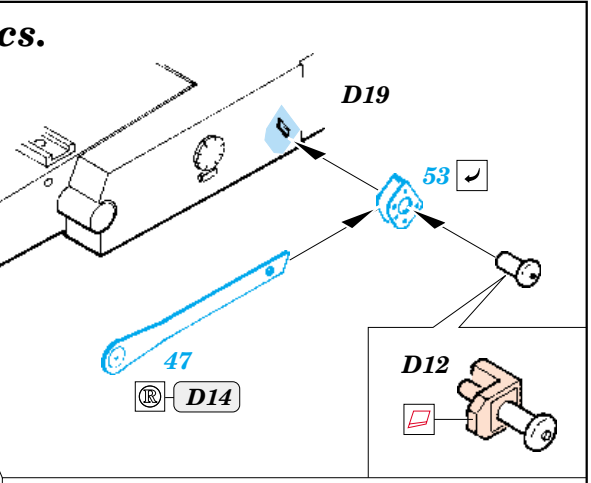

Flak 36/37 88mm

eduard

35 821

1/35 scale detail set for Dragon kit 6260 • sada detailů pro model 1/35 Dragon 6260

- ★ APPLY EXPRESS MASK AND PAINT BEFORE GLUING
POUŽIT EXPRESS MASK NABARVIT PŘED SLEPENÍM
- ☉ SYMMETRICAL ASSEMBLY
SYMETRICKÁ MONTÁŽ
- REMOVE
ODSTRANIT
- ▨ GRIND
OBROUSIT
- ⊘ DRILL HOLE
VRTAT OTVOR
- ↪ BEND
OHNOUT
- ⊕ OPTION
VOLBA
- Ⓜ REPLACE
NAHRADIT

ORIGINAL KIT PARTS
PŮVODNÍ DÍLY STAVEBNICE
 PHOTO-ETCHED PARTS
LEPTANÉ DÍLY
 PARTS TO BE REMOVED
DÍLY K ODSTRANĚNÍ
 FILL
TMELIT

4 pcs.

4 pcs.

4 pcs.