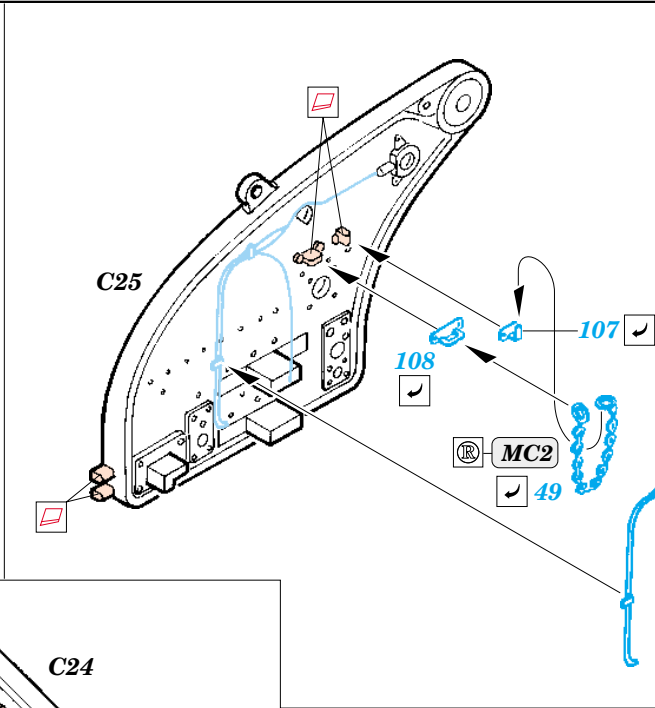

Flak 36/37 88mm

eduard

35 821

1/35 scale detail set for Dragon kit 6260 • sada detailů pro model 1/35 Dragon 6260

- ★ APPLY EXPRESS MASK AND PAINT BEFORE GLUING
POUŽIT EXPRESS MASK NABARVIT PŘED SLEPENÍM
- ☉ SYMMETRICAL ASSEMBLY
SYMETRICKÁ MONTÁŽ
- REMOVE
ODSTRANIT
- ▨ GRIND
OBROUSIT
- ⊘ DRILL HOLE
VRTAT OTVOR
- ↪ BEND
OHNOUT
- ⊕ OPTION
VOLBA
- Ⓜ REPLACE
NAHRADIT

ORIGINAL KIT PARTS
PŮVODNÍ DÍLY STAVEBNICE
 PHOTO-ETCHED PARTS
LEPTANÉ DÍLY
 PARTS TO BE REMOVED
DÍLY K ODSTRANĚNÍ
 FILL
TMELIT

4 pcs.

4 pcs.

4 pcs.