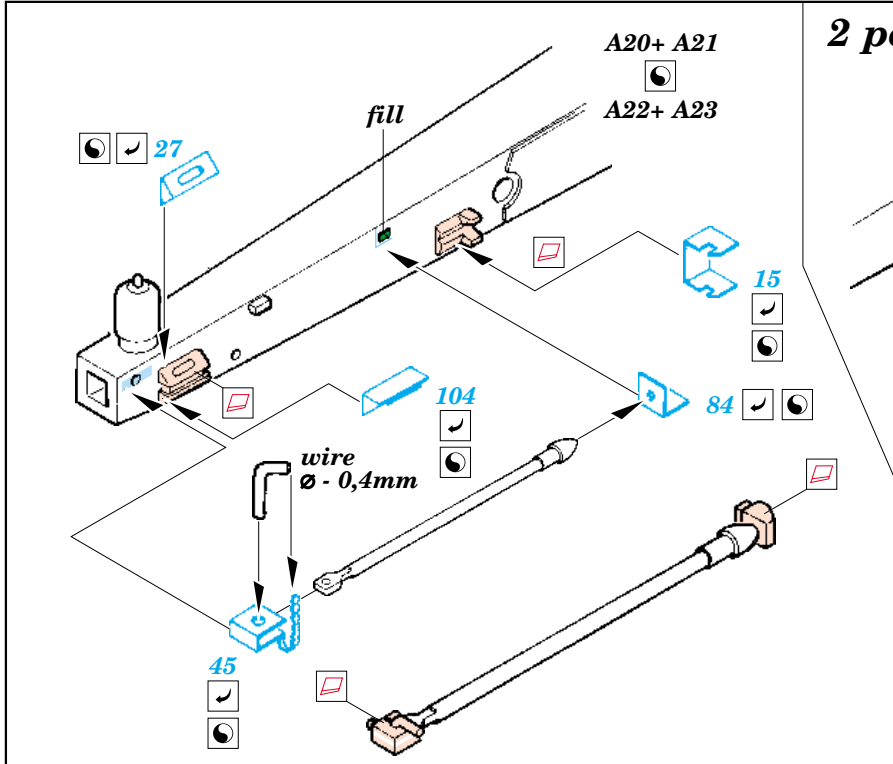

Flak 36/37 88mm

eduard

35 821

1/35 scale detail set for Dragon kit 6260 • sada detailů pro model 1/35 Dragon 6260

- ★ APPLY EXPRESS MASK AND PAINT BEFORE GLUING
POUŽIT EXPRESS MASK NABARVIT PŘED SLEPENÍM
- ☉ SYMMETRICAL ASSEMBLY
SYMETRICKÁ MONTÁŽ
- REMOVE
ODSTRANIT
- ▨ GRIND
OBROUSIT
- ⊘ DRILL HOLE
VRTAT OTVOR
- ↪ BEND
OHNOUT
- ⊕ OPTION
VOLBA
- Ⓜ REPLACE
NAHRADIT

ORIGINAL KIT PARTS
PŮVODNÍ DÍLY STAVEBNICE
 PHOTO-ETCHED PARTS
LEPTANÉ DÍLY
 PARTS TO BE REMOVED
DÍLY K ODSTRANĚNÍ
 FILL
TMELIT

4 pcs.

4 pcs.

4 pcs.