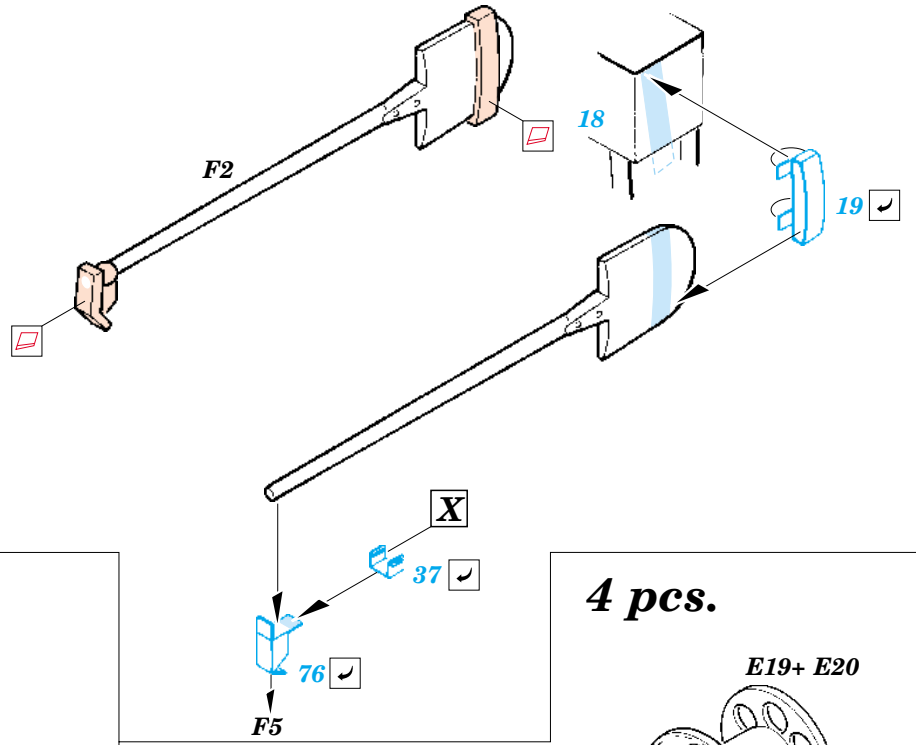

Flak 36/37 88mm

eduard

35 821

1/35 scale detail set for Dragon kit 6260 • sada detailů pro model 1/35 Dragon 6260

- ★ APPLY EXPRESS MASK AND PAINT BEFORE GLUING
POUŽIT EXPRESS MASK NABARVIT PŘED SLEPENÍM
- ☉ SYMMETRICAL ASSEMBLY
SYMETRICKÁ MONTÁŽ
- REMOVE
ODSTRANIT
- ▨ GRIND
OBROUSIT
- ⊘ DRILL HOLE
VRTAT OTVOR
- ↪ BEND
OHNOUT
- ⊕ OPTION
VOLBA
- Ⓜ REPLACE
NAHRADIT

ORIGINAL KIT PARTS
PŮVODNÍ DÍLY STAVEBNICE
 PHOTO-ETCHED PARTS
LEPTANÉ DÍLY
 PARTS TO BE REMOVED
DÍLY K ODSTRANĚNÍ
 FILL
TMELIT

4 pcs.

4 pcs.

4 pcs.