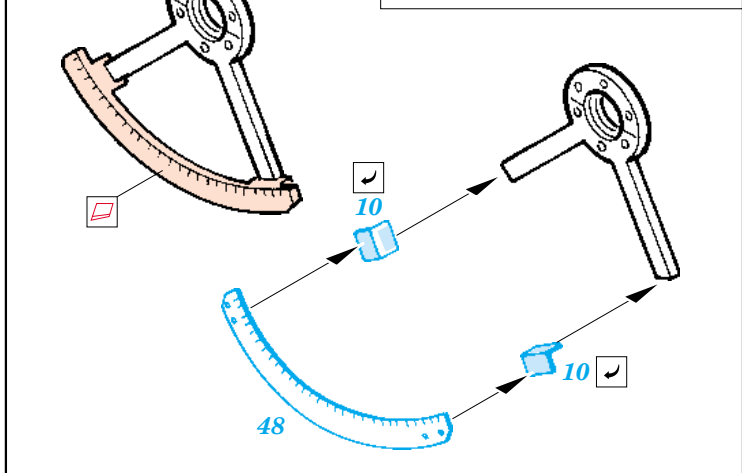

Flak 36/37 88mm

eduard

35 821

1/35 scale detail set for Dragon kit 6260 • sada detailů pro model 1/35 Dragon 6260

- ★ APPLY EXPRESS MASK AND PAINT BEFORE GLUING
POUŽIT EXPRESS MASK NABARVIT PŘED SLEPENÍM
- ☉ SYMMETRICAL ASSEMBLY
SYMETRICKÁ MONTÁŽ
- REMOVE
ODSTRANIT
- ▨ GRIND
OBROUSIT
- ⊘ DRILL HOLE
VRTAT OTVOR
- ↪ BEND
OHNOUT
- ⊕ OPTION
VOLBA
- Ⓜ REPLACE
NAHRADIT

ORIGINAL KIT PARTS
PŮVODNÍ DÍLY STAVEBNICE
 PHOTO-ETCHED PARTS
LEPTANÉ DÍLY
 PARTS TO BE REMOVED
DÍLY K ODSTRANĚNÍ
 FILL
TMELIT

4 pcs.

4 pcs.

4 pcs.