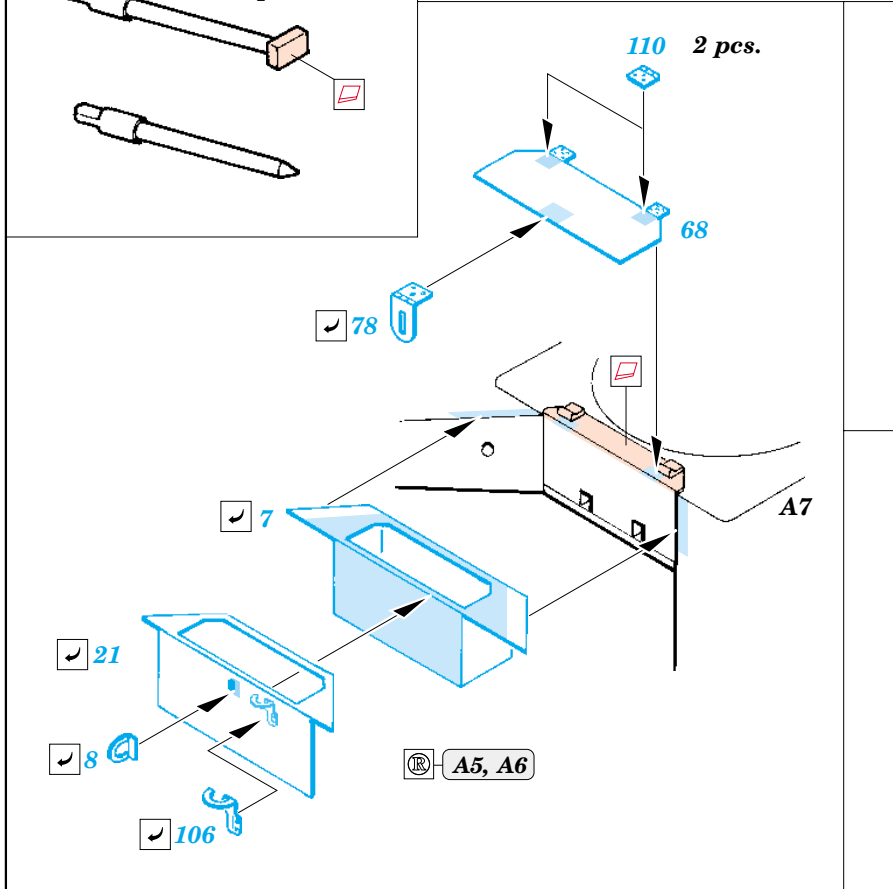

Flak 36/37 88mm

eduard

35 821

1/35 scale detail set for Dragon kit 6260 • sada detailů pro model 1/35 Dragon 6260

- ★ APPLY EXPRESS MASK AND PAINT BEFORE GLUING
POUŽIT EXPRESS MASK NABARVIT PŘED SLEPENÍM
- ☉ SYMMETRICAL ASSEMBLY
SYMETRICKÁ MONTÁŽ
- REMOVE
ODSTRANIT
- ▨ GRIND
OBROUSIT
- ⊘ DRILL HOLE
VRTAT OTVOR
- ↪ BEND
OHNOUT
- ⊕ OPTION
VOLBA
- Ⓜ REPLACE
NAHRADIT

ORIGINAL KIT PARTS
PŮVODNÍ DÍLY STAVEBNICE
 PHOTO-ETCHED PARTS
LEPTANÉ DÍLY
 PARTS TO BE REMOVED
DÍLY K ODSTRANĚNÍ
 FILL
TMELIT

4 pcs.

4 pcs.

4 pcs.