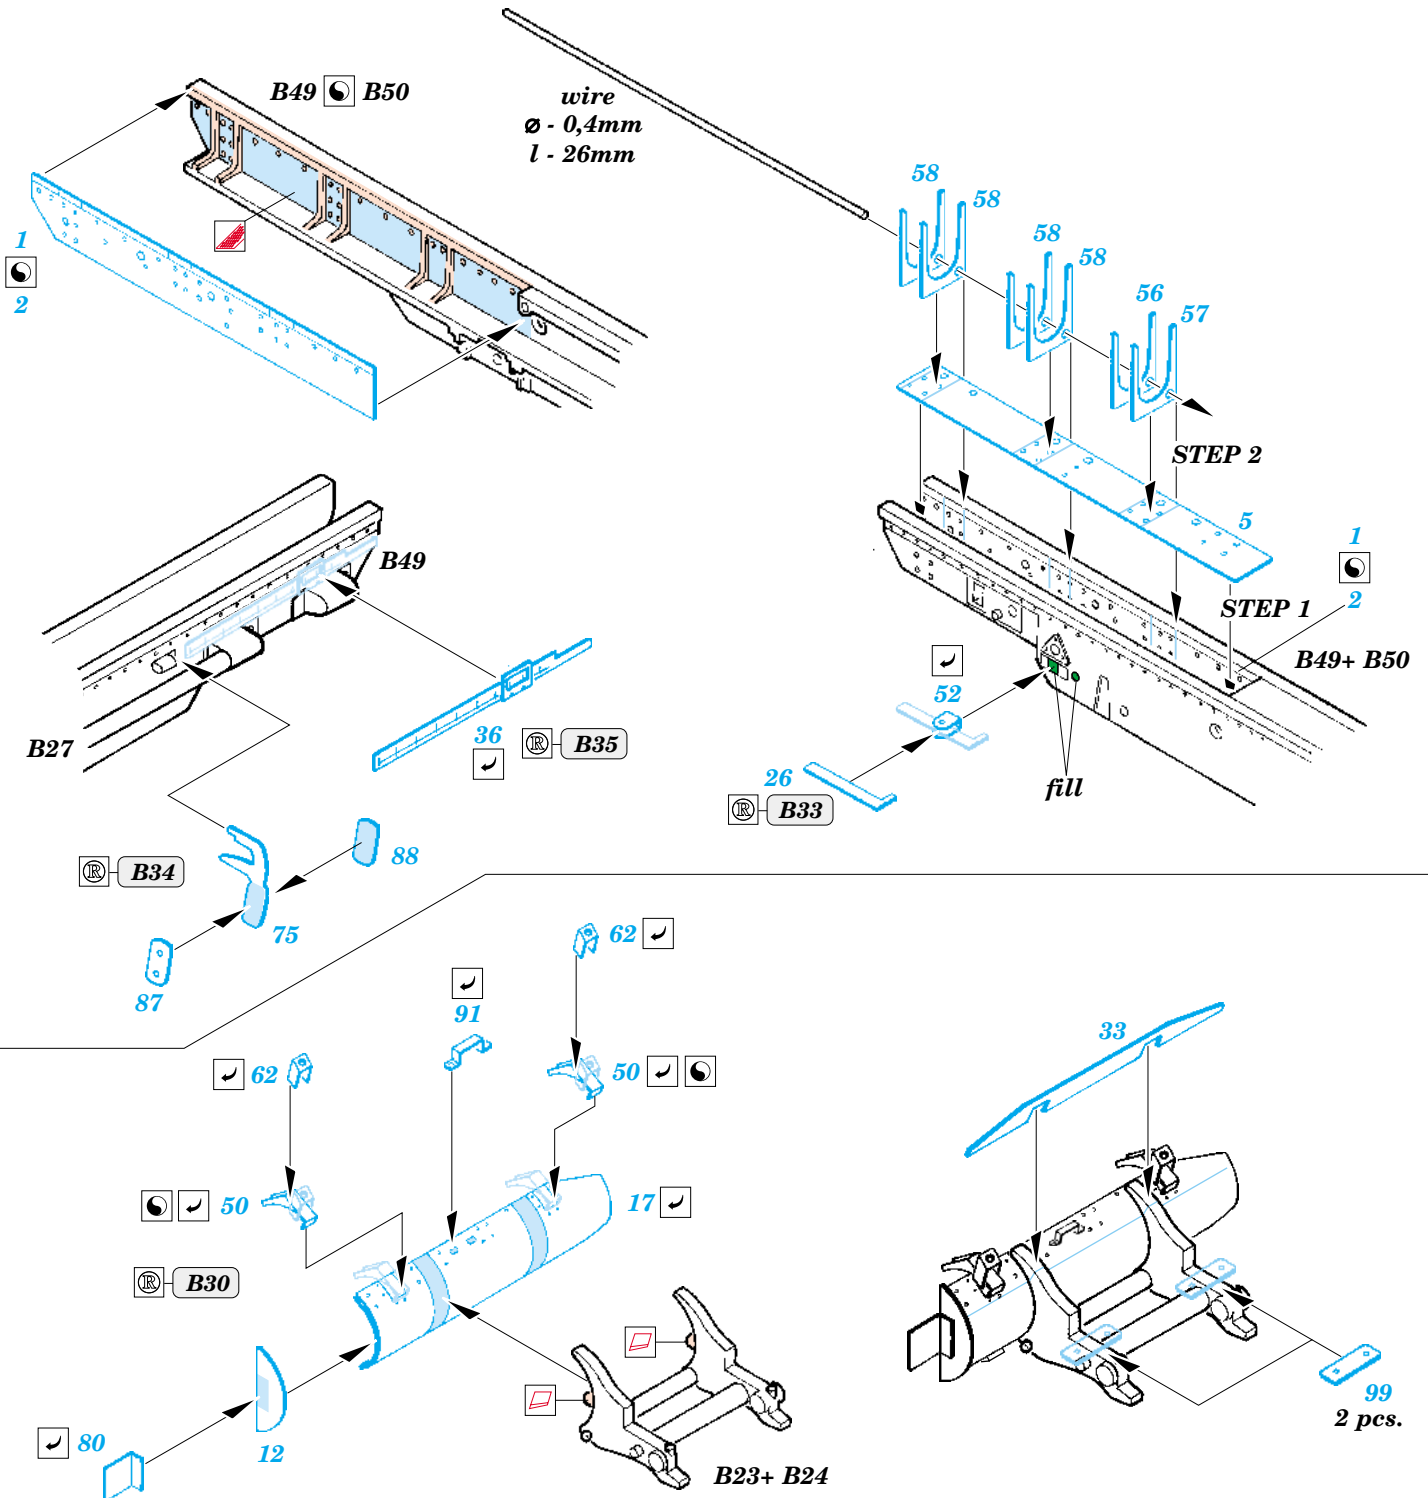

Flak 36/37 88mm

eduard

35 821

1/35 scale detail set for Dragon kit 6260 • sada detailů pro model 1/35 Dragon 6260

- ★ APPLY EXPRESS MASK AND PAINT BEFORE GLUING
POUŽIT EXPRESS MASK NABARVIT PŘED SLEPENÍM
- ☉ SYMMETRICAL ASSEMBLY
SYMETRICKÁ MONTÁŽ
- REMOVE
ODSTRANIT
- ▨ GRIND
OBROUSIT
- ⊘ DRILL HOLE
VRTAT OTVOR
- ↪ BEND
OHNOUT
- ⊕ OPTION
VOLBA
- Ⓜ REPLACE
NAHRADIT

ORIGINAL KIT PARTS
PŮVODNÍ DÍLY STAVEBNICE
 PHOTO-ETCHED PARTS
LEPTANÉ DÍLY
 PARTS TO BE REMOVED
DÍLY K ODSTRANĚNÍ
 FILL
TMELIT

4 pcs.

4 pcs.

4 pcs.