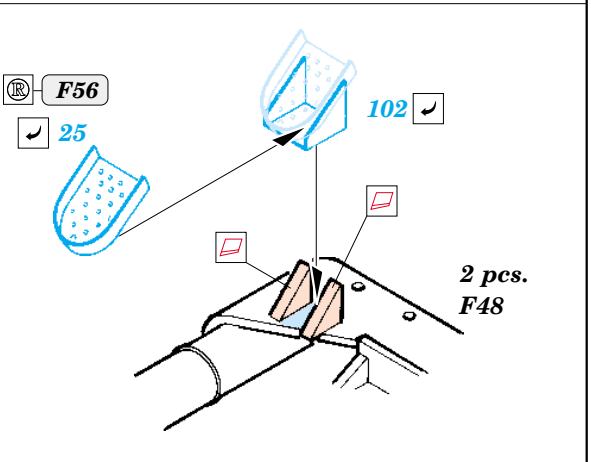

Flak 36/37 88mm

eduard

35 821

1/35 scale detail set for Dragon kit 6260 • sada detailů pro model 1/35 Dragon 6260

- ★ APPLY EXPRESS MASK AND PAINT BEFORE GLUING
POUŽIT EXPRESS MASK NABARVIT PŘED SLEPENÍM
- ☉ SYMMETRICAL ASSEMBLY
SYMETRICKÁ MONTÁŽ
- REMOVE
ODSTRANIT
- ▨ GRIND
OBROUSIT
- ⊘ DRILL HOLE
VRTAT OTVOR
- ↪ BEND
OHNOUT
- ⊕ OPTION
VOLBA
- Ⓜ REPLACE
NAHRADIT

ORIGINAL KIT PARTS
PŮVODNÍ DÍLY STAVEBNICE
 PHOTO-ETCHED PARTS
LEPTANÉ DÍLY
 PARTS TO BE REMOVED
DÍLY K ODSTRANĚNÍ
 FILL
TMELIT

4 pcs.

4 pcs.

4 pcs.