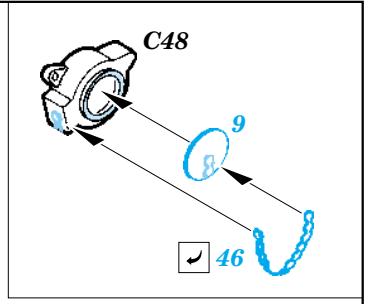

Flak 36/37 88mm

eduard

35 821

1/35 scale detail set for Dragon kit 6260 • sada detailů pro model 1/35 Dragon 6260

- ★ APPLY EXPRESS MASK AND PAINT BEFORE GLUING
POUŽIT EXPRESS MASK NABARVIT PŘED SLEPENÍM
- ☉ SYMMETRICAL ASSEMBLY
SYMETRICKÁ MONTÁŽ
- REMOVE
ODSTRANIT
- ▨ GRIND
OBROUSIT
- ⊘ DRILL HOLE
VRTAT OTVOR
- ↪ BEND
OHNOUT
- ⊕ OPTION
VOLBA
- Ⓜ REPLACE
NAHRADIT

ORIGINAL KIT PARTS
PŮVODNÍ DÍLY STAVEBNICE
 PHOTO-ETCHED PARTS
LEPTANÉ DÍLY
 PARTS TO BE REMOVED
DÍLY K ODSTRANĚNÍ
 FILL
TMELIT

4 pcs.

4 pcs.

4 pcs.