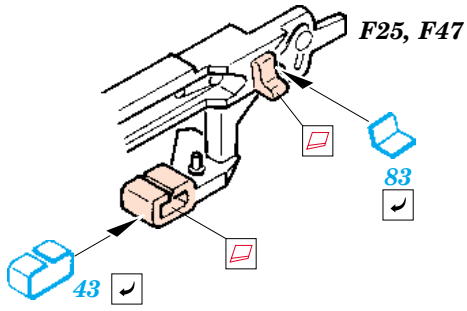

Flak 36/37 88mm

eduard

35 821

1/35 scale detail set for Dragon kit 6260 • sada detailů pro model 1/35 Dragon 6260

- ★ APPLY EXPRESS MASK AND PAINT BEFORE GLUING
POUŽIT EXPRESS MASK NABARVIT PŘED SLEPENÍM
- ☉ SYMMETRICAL ASSEMBLY
SYMETRICKÁ MONTÁŽ
- REMOVE
ODSTRANIT
- ▨ GRIND
OBROUSIT
- ⊘ DRILL HOLE
VRTAT OTVOR
- ↪ BEND
OHNOUT
- ⊕ OPTION
VOLBA
- Ⓜ REPLACE
NAHRADIT

ORIGINAL KIT PARTS
PŮVODNÍ DÍLY STAVEBNICE
 PHOTO-ETCHED PARTS
LEPTANÉ DÍLY
 PARTS TO BE REMOVED
DÍLY K ODSTRANĚNÍ
 FILL
TMELIT

4 pcs.

4 pcs.

4 pcs.