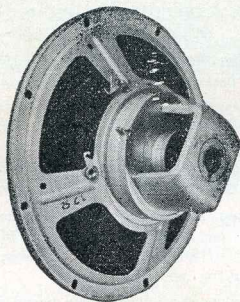

### Voor uw „WW” - PEERLESS luidsprekers

„PEERLESS” levert voor elk doel de passende luidspreker, aangepast aan elke beurs.

Van groot tot klein, d.w.z. van 1 watt tot 10 watt en hoger

|                              |                |        |      |        |
|------------------------------|----------------|--------|------|--------|
| „PEERLESS” micromette,       | 2" diam.,      | 3,2 Ω, | 1 W  | f 10.5 |
| „PEERLESS” micro,            | 3 1/2" diam.,  | 3,2 Ω, | 3 W  | - 9.9  |
| „PEERLESS” gnome,            | 5" diam.,      | 3,2 Ω, | 5 W  | - 11.6 |
| „PEERLESS” bantamette,       | 6 1/2" diam.,  | 3,2 Ω, | 3 W  | - 11.5 |
| „PEERLESS” bantam,           | 6 1/2" diam.,  | 3,2 Ω, | 5 W  | - 12.1 |
| „PEERLESS” rover,            | 8 1/4" diam.,  | 3,2 Ω, | 5 W  | - 13.4 |
| „PEERLESS” bantam extra,     | 6 1/2" diam.,  |        | 5 W  | - 15.7 |
| „PEERLESS” rover extra,      | 8 1/4" diam.,  |        | 5 W  | - 16.9 |
| „PEERLESS” orchestra         | 8 1/4" diam.,  |        | 8 W  | - 15.9 |
| „PEERLESS” concert,          | 10" diam.,     |        | 8 W  | - 17.7 |
| „PEERLESS” concert extra,    | 10" diam.,     |        | 8 W  | - 23.5 |
| „PEERLESS” concert master,   | 12" diam.,     |        | 8 W  | - 29.5 |
| „PEERLESS” orchestra FM      | 8 1/4" diam.,  | 5 Ω,   | 5 W  | - 23.8 |
| „PEERLESS” concert FM,       | 10" diam.,     | 5 Ω,   | 6 W  | - 26.5 |
| „PEERLESS” concert master FM | 12" diam.,     | 5 Ω,   | 6 W  | - 32.5 |
| „PEERLESS” coaxial           | 12" diam.,     | 3,2 Ω, | 10 W | - 65.- |
| „PEERLESS” gnomette HF,      | 5" diam.,      | 5 Ω,   |      | - 17.5 |
| „PEERLESS” bantam HF,        | 6 1/2" diam.,  | 5 Ω,   |      | - 22.5 |
| „PEERLESS” ovaal             | 6 1/2" diam.,  | 3,2 Ω, | 5 W  | - 13.5 |
| „PEERLESS” ovaal             | 4" x 6" diam., | 3,2 Ω, | 3 W  | - 10.7 |