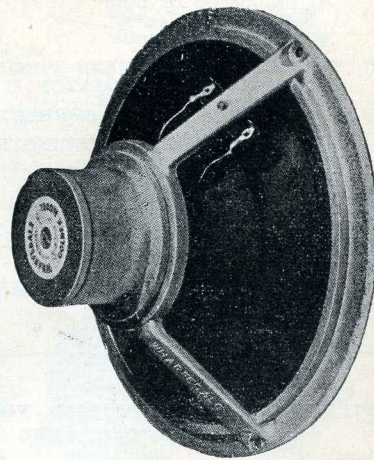

Verzending door geheel Nederland (boven f 25.- franco) onder rembours. Naar alle werelddelen na ontvangst overmaking.