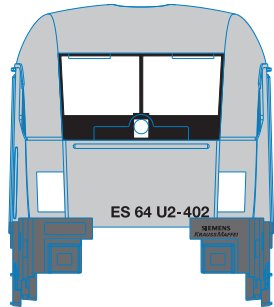

#71201B/22/171_E-Lok Taurus_Papenberg

Body:

RAL 9006 weiss-alu

Bahnangaben vorgegeben

beidseitig gleich bedruckt