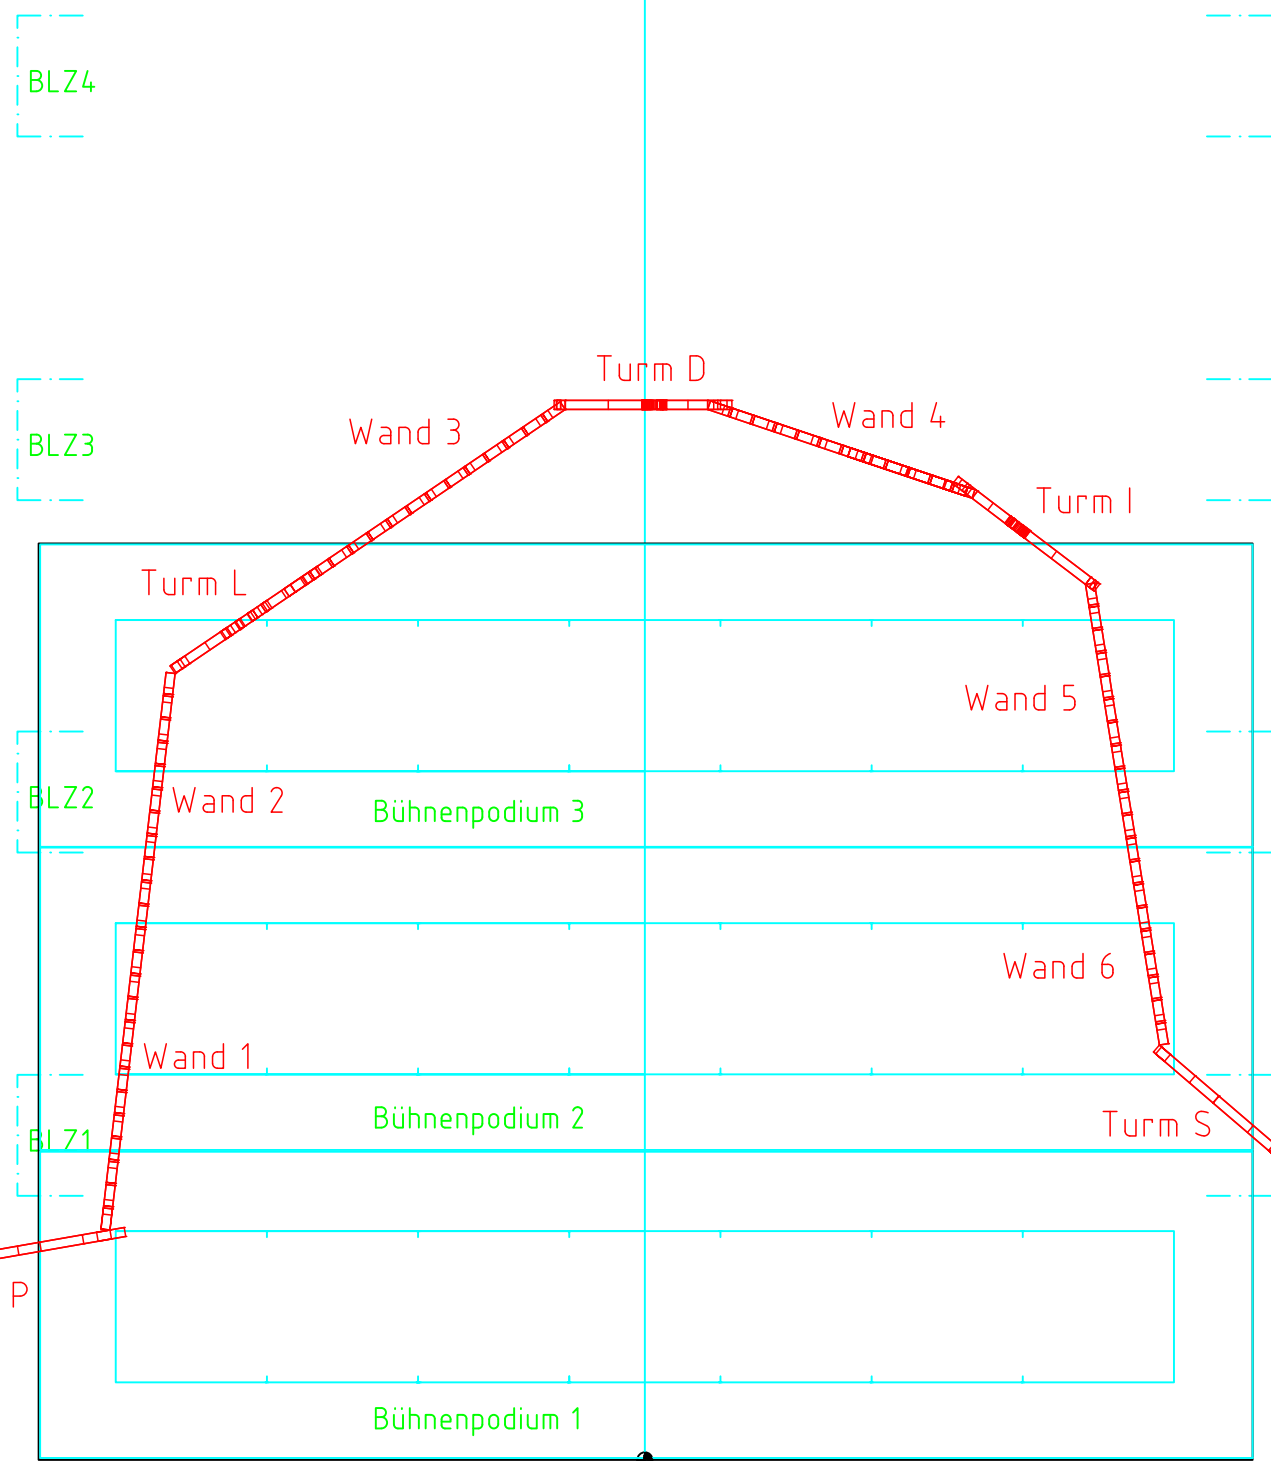

- M35
- M34 - fester Aushang
- M33
- M32 - schwarzer Abschluss
- M31 - Sternenhimmel
- M30 - Opera

- M29
- M28 - Souffitte
- M27
- M26
- M25
- M24
- M23

- M22
- M21
- M20 - S.
- M19
- M18
- M17
- M16

- M15
- M14
- M13
- M12 - Blumengirlanden
- M11
- M10
- M9 - Wolken

- M8 - Blumengirlanden
- M7 - Souffitte
- M6
- M5 - Käfig
- M4 - S.
- M3
- M2
- M1

BLZ4

BLZ3

BLZ2

BLZ1

Aufzug

lichte Höhe Durchgang 6,50m

Vorhangschiene

GLZ

Panoramazug

Vorhangschiene
GLZ
Panoramazug

Vorhangschiene

GLZ

Schalld. schw. 2 Schl. Züge

HV

Inspo-Pult Stationär

EV: durch Abweiserstangen ab ca. 2m, Dicke von 24cm, unten 19cm

Les Paladins		
Bild 1		
TE:	28.01.18	1:50
Premiere:	16.02.18