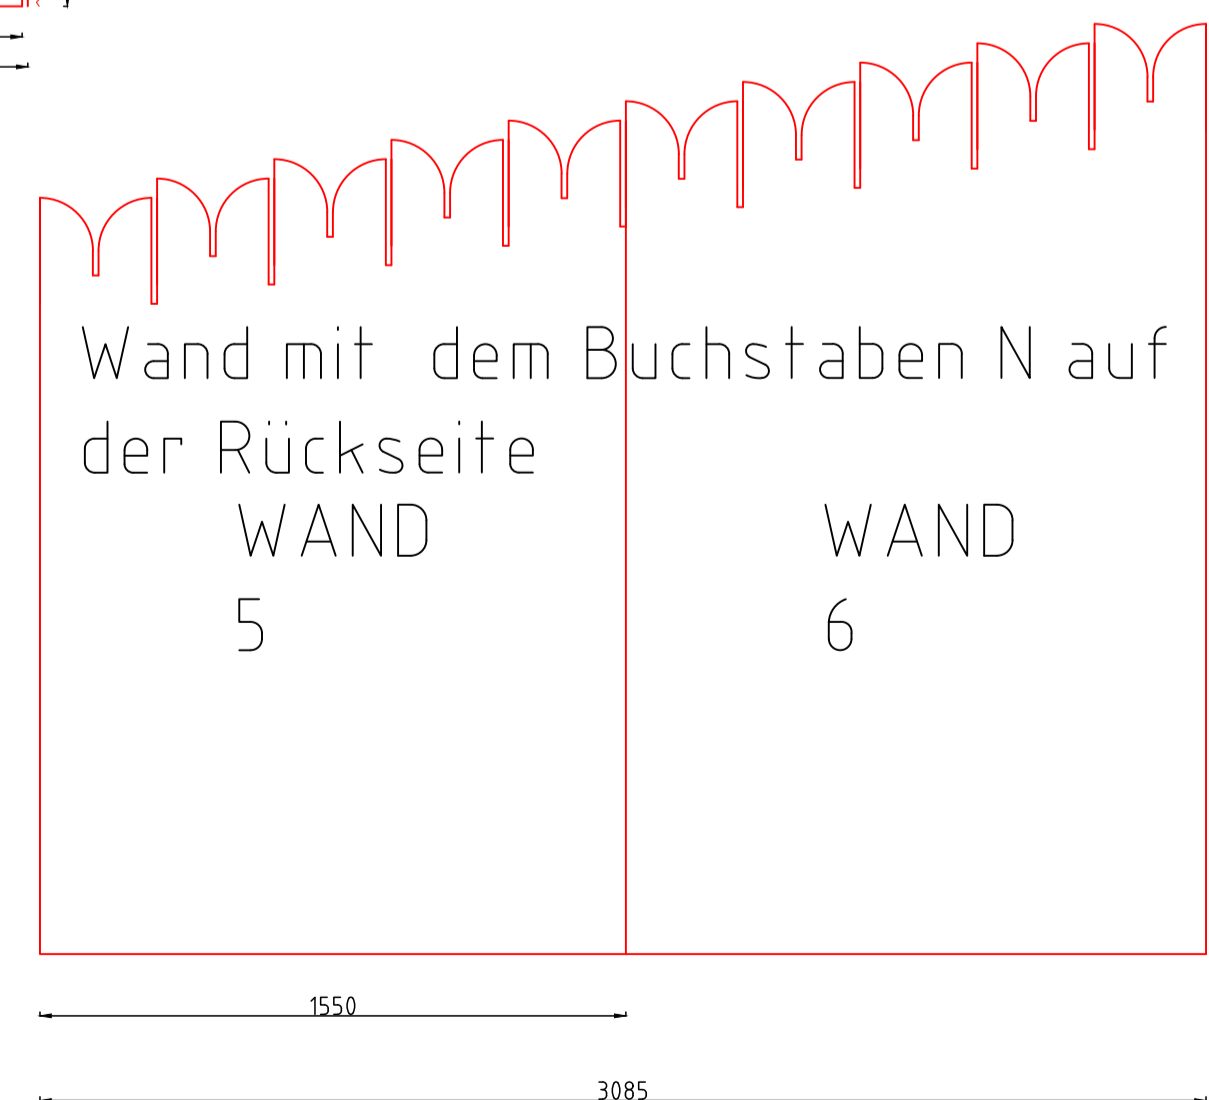

Schießscharten Detail

Wand mit der Tür und mit Käfig auf der Rückseite