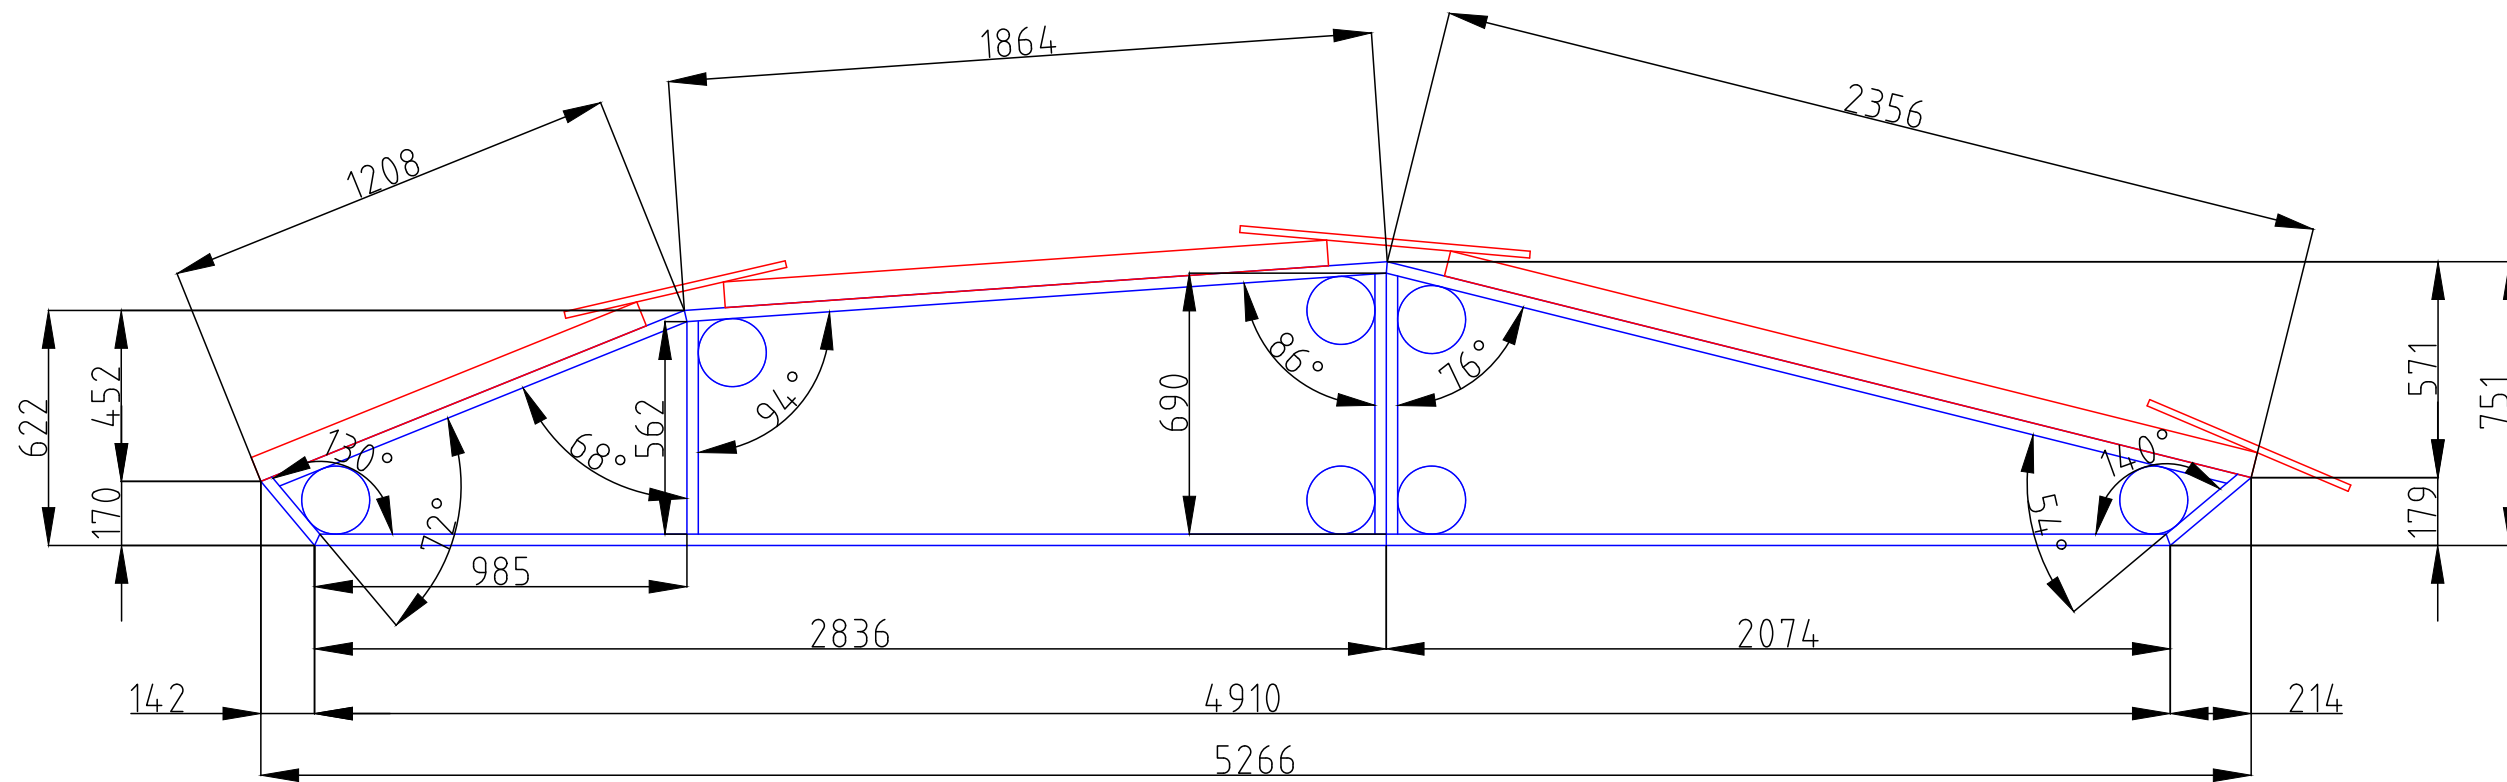

Wagen aus 60 x 30, 60er Rollen, alle drehbar
Holzeindeckung, Blende mit Wolken an der Innenseite
1 mal so und einmal spiegelverkehrt bauen

Les Paladins		
Wagen für Wände Bild 2 + 3		
TE:	28.01.18	1:20
Premiere:	16.02.18