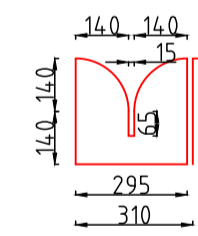

Schießscharten Detail

Wand mit der Tür und mit Käfig auf der Rückseite