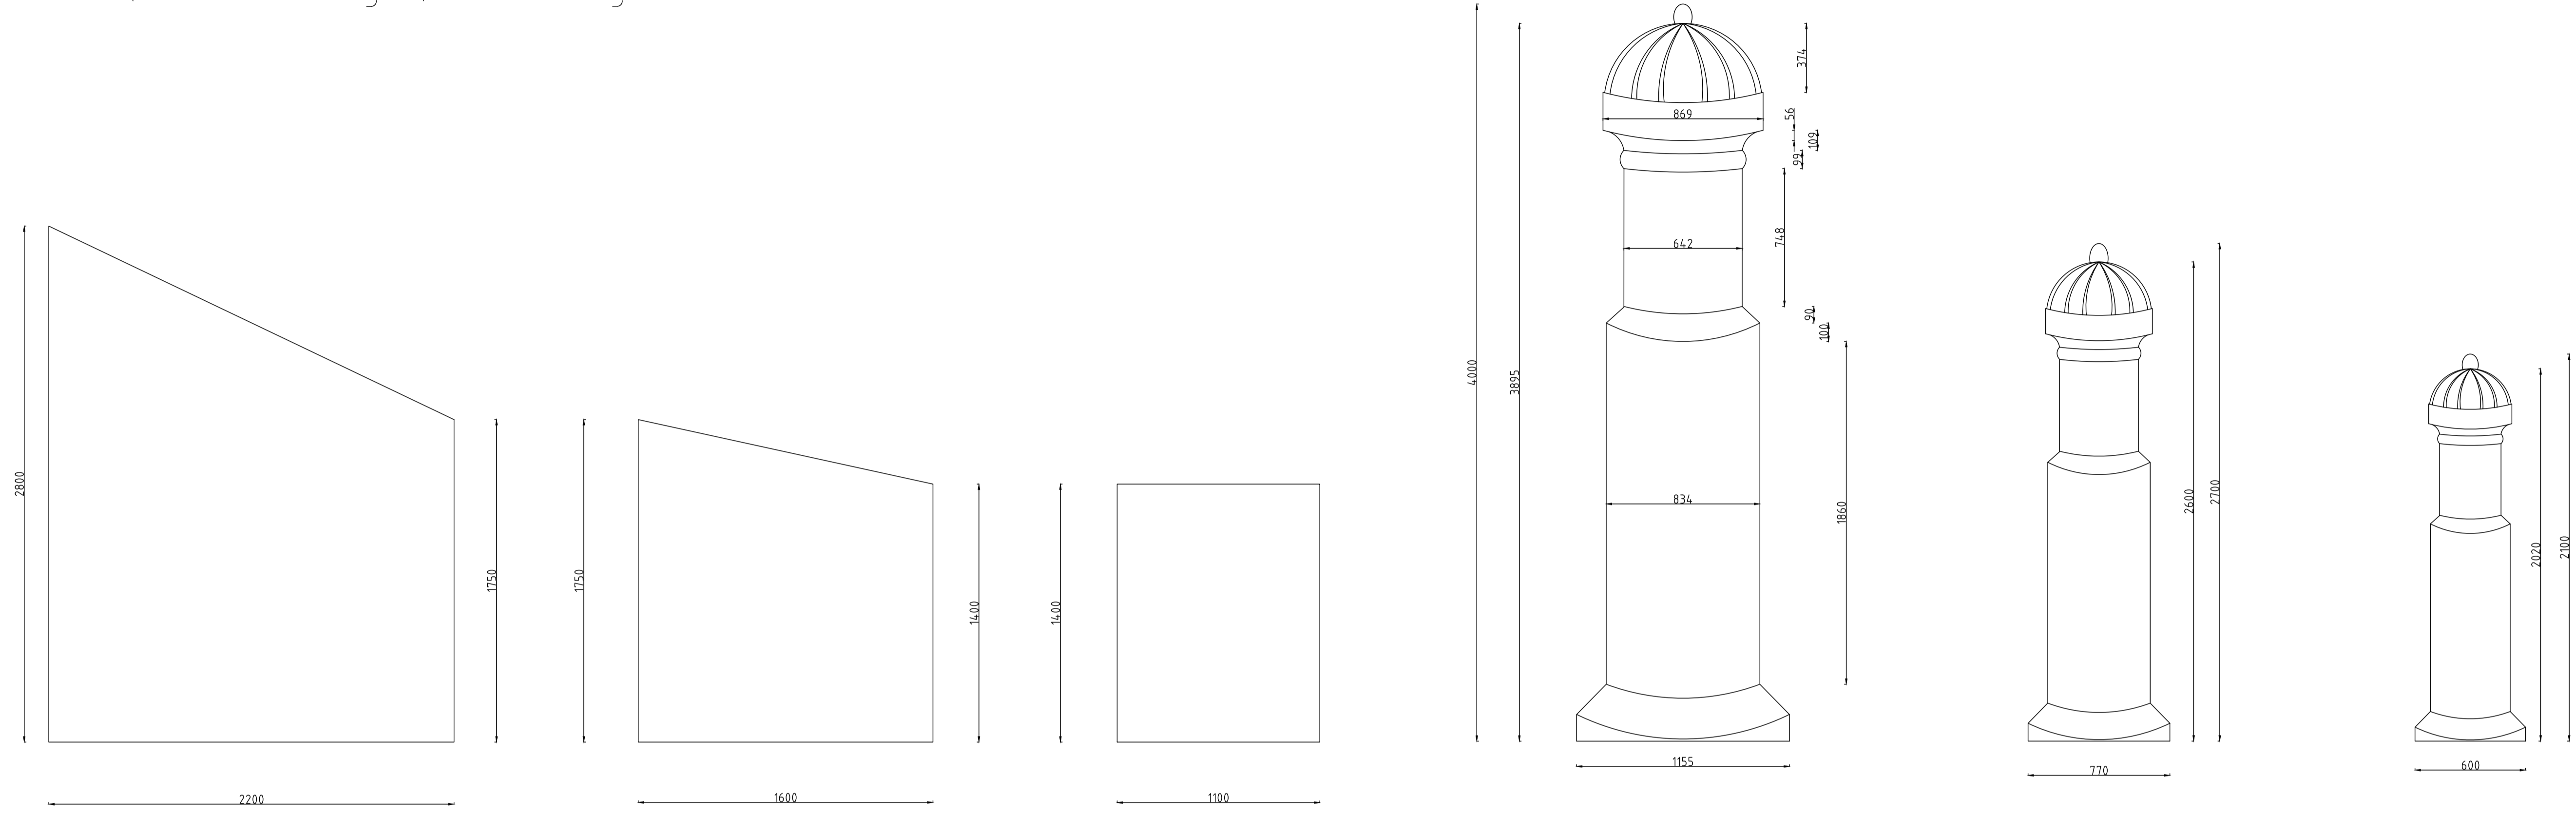

Les Paladins		
Wagen für Wände Bild 2 + 3		
TE:	28.01.18	1:20
Premiere:	16.02.18	

Jede Wand 2 mal, 2<sup>te</sup> Element gespiegelt

- Wand 1 - 3 jeweils zu einem Element (fahrbarer Wagen) zusammengesetzt.