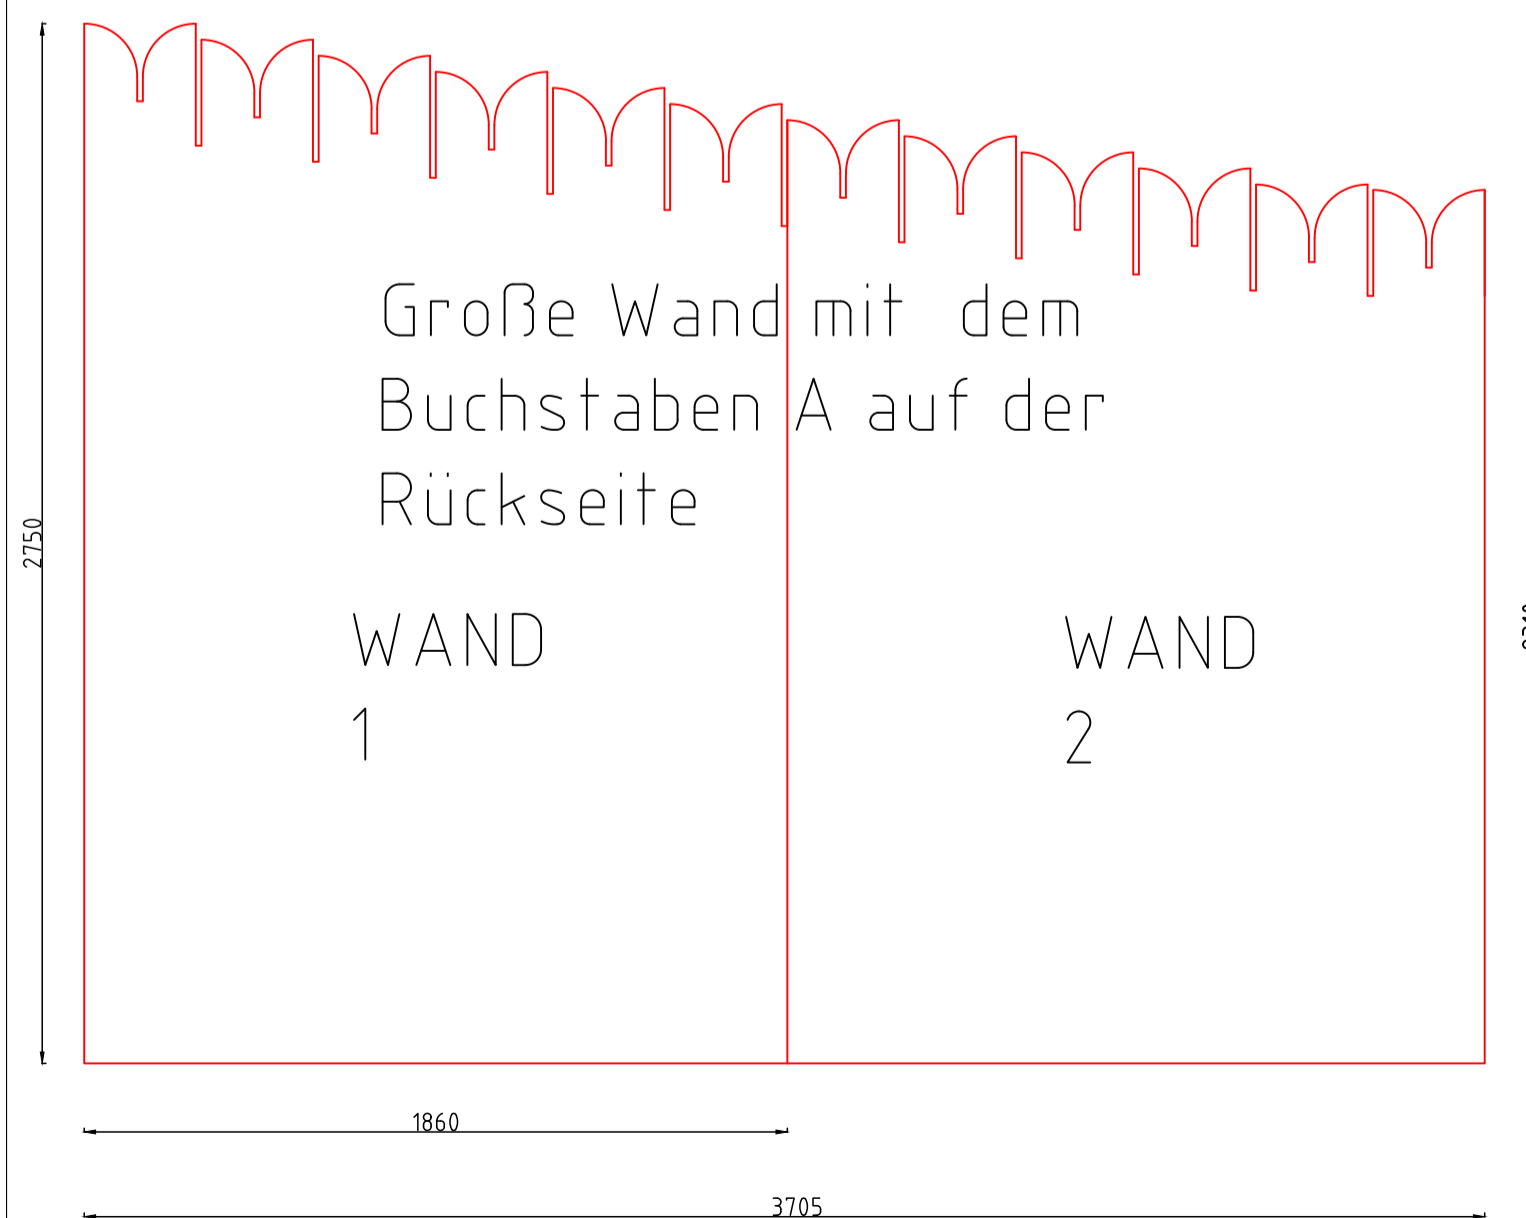

Les Paladins		
Wagen für Wände Bild 2 + 3		
TE:	28.01.18	1:20
Premiere:	16.02.18	

Jede Wand 2 mal, 2<sup>te</sup> Element gespiegelt

- Wand 1 - 3 jeweils zu einem Element (fahrbarer Wagen) zusammengesetzt.

<b>Oldenburgisches Staatstheater</b>	
Großes Haus	
Produktion: Les Paladins	
Bild 2: Wände + Türme	
TE:	28.01.19 Maßstab
Premiere:	16.02.18 1 : 20 (mm)

Wände

- Holzrahmen mit bemaltem Nessel beidseitig bespannt
- oberer Teil (Schießscharten) aus angesetztem Speerholz
- an Vorderseite (grau) angesetzt jeweils eine 3cm breite Gummilippe auf voller Breite um lichtdicht mit der Nebenwand abschließen zu können

Turmwände

- Holzrahmen mit bemaltem Nessel beidseitig bespannt
- nur untere 2m zusätzlich mit Speerholz verstärkt

Schießscharten Detail

Wand mit der Tür und mit Käfig auf der Rückseite

**Oldenburgisches Staatstheater**