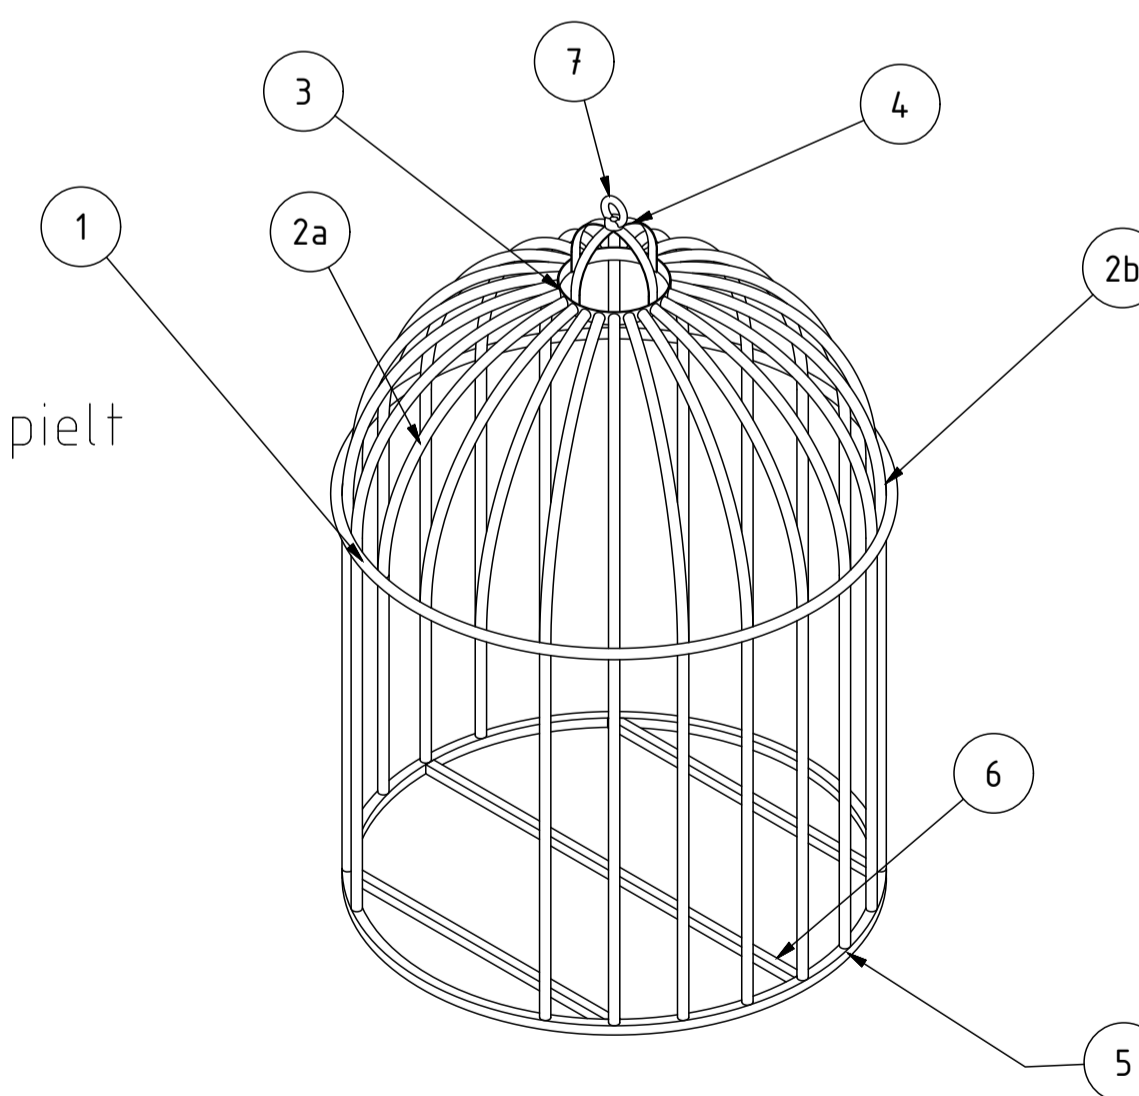

Oldenburgisches Staatstheater
Großes Haus

Produktion: Les Paladins

Käfig

TE:	28.01.19	Maßstab
Premiere:	16.02.18