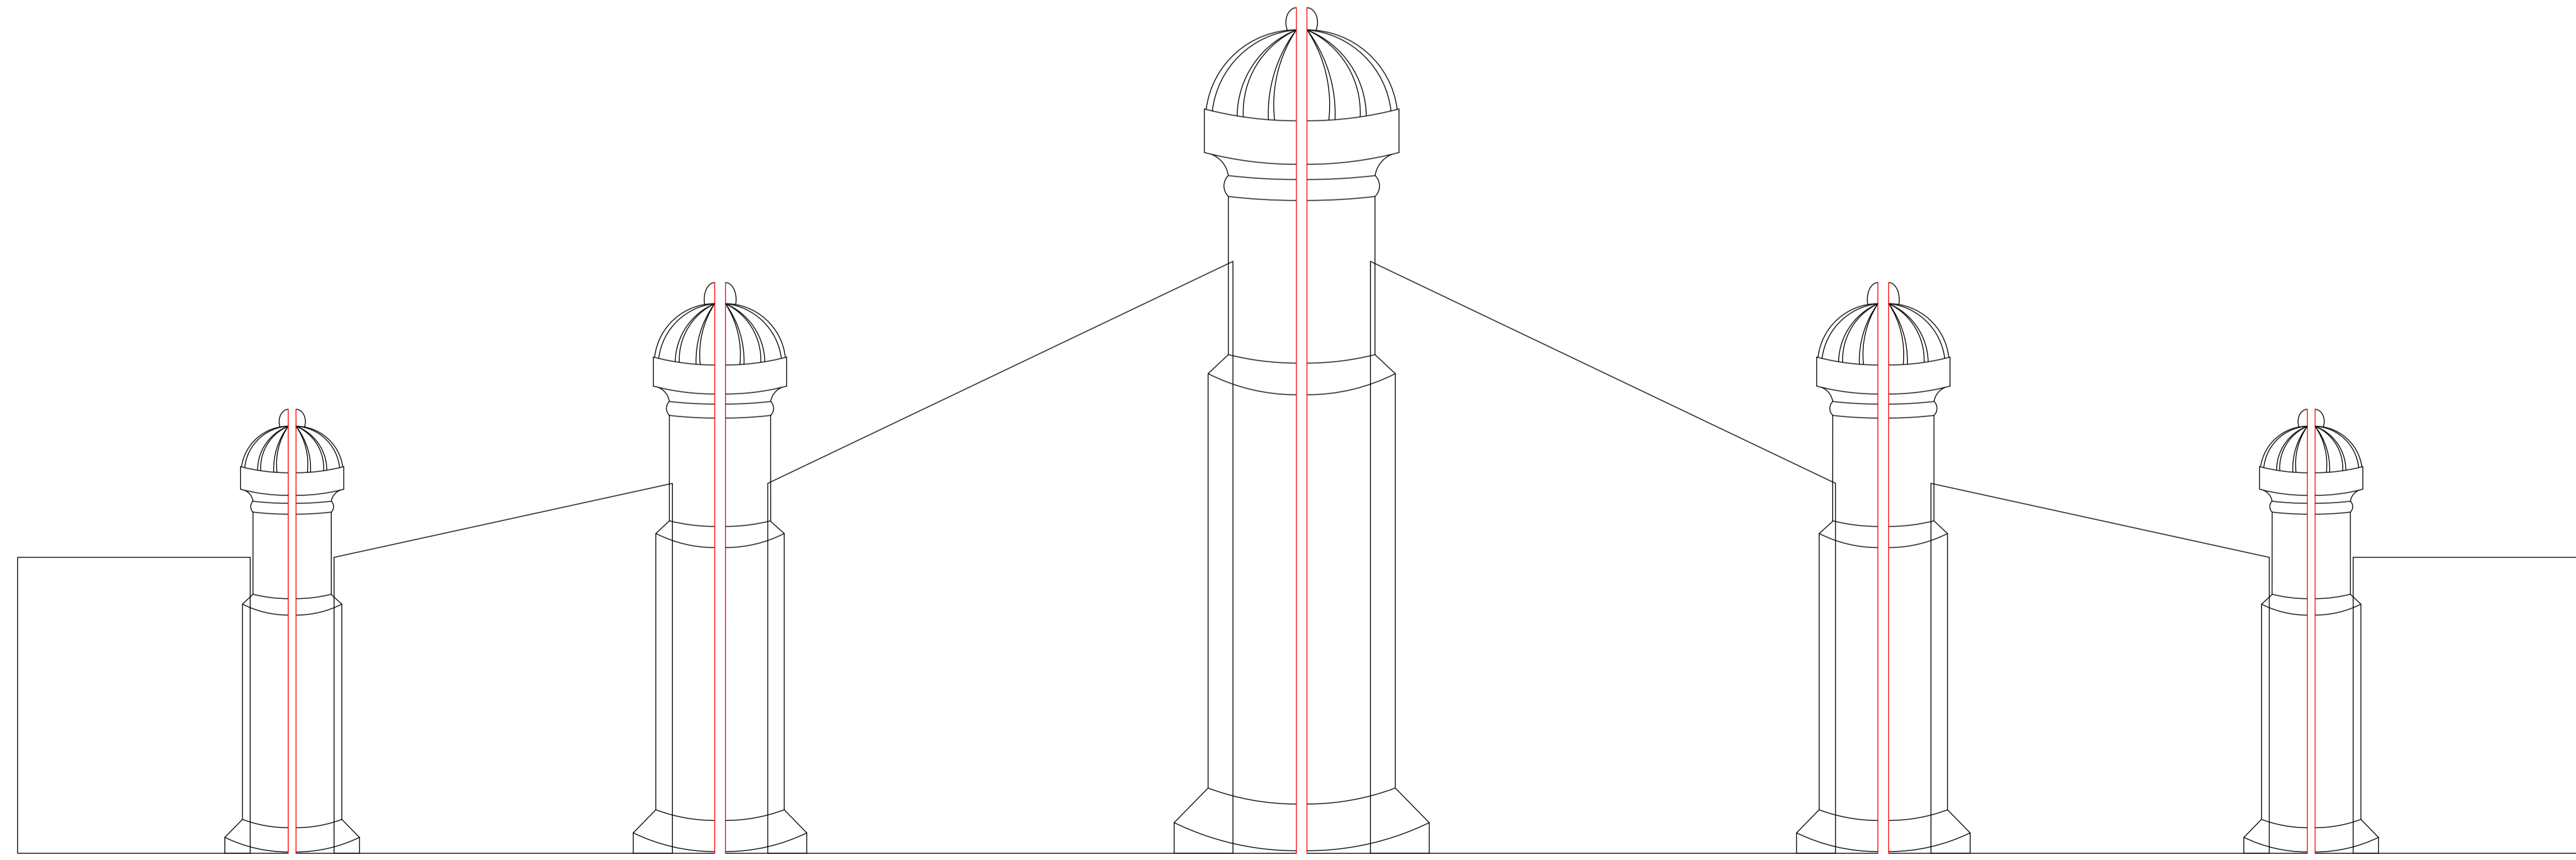

Les Paladins		
Wagen für Wände Bild 2 + 3		
TE:	28.01.18	1:20
Premiere:	16.02.18	

Wagen aus 60 x 30, 60er Rollen, alle drehbar  
 Holzeindeckung, Blende mit Wolken an der Innenseite  
 1 mal so und einmal spiegelverkehrt bauen

Les Paladins		
Wagen für Wände Bild 2 + 3		
TE:	28.01.18	1:20
Premiere:	16.02.18	

Jede Wand 2 mal, 2<sup>te</sup> Element gespiegelt

- Wand 1 - 3 jeweils zu einem Element (fahrbarer Wagen) zusammengesetzt.

<b>Oldenburgisches Staatstheater</b>	
Großes Haus	
Produktion: Les Paladins	
Bild 2: Wände + Türme	
TE:	28.01.19 Maßstab
Premiere:	16.02.18 1 : 20 (mm)

Wände

- Holzrahmen mit bemaltem Nessel beidseitig bespannt
- oberer Teil (Schießscharten) aus angesetztem Speerholz
- an Vorderseite (grau) angesetzt jeweils eine 3cm breite Gummilippe auf voller Breite um lichtdicht mit der Nebenwand abschließen zu können