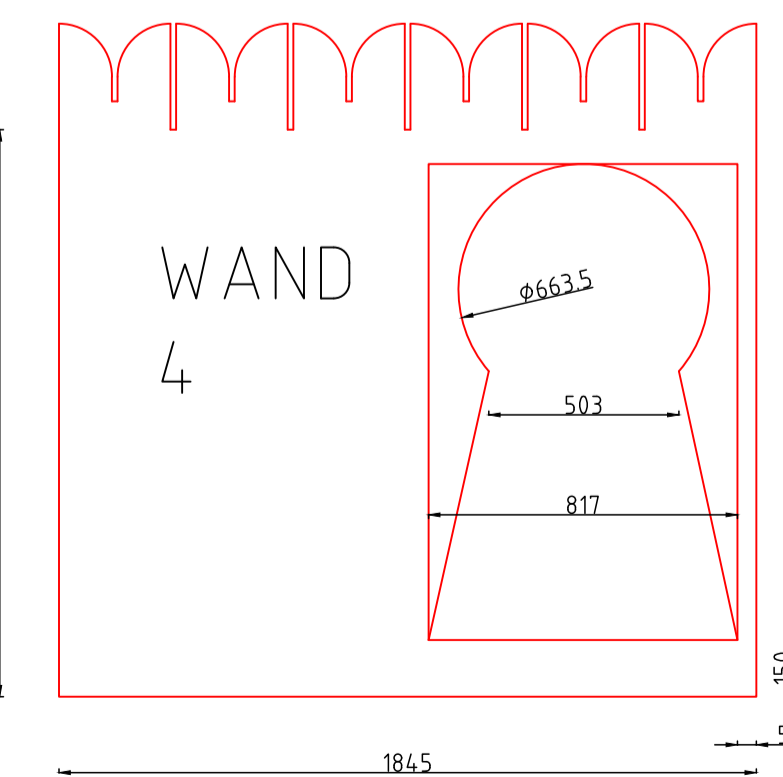

TE:	28.01.19	Maßstab 1 : 20 (mm)
Premiere:	16.02.18	

<b>Oldenburgisches Staatstheater</b>	
Großes Haus	
Produktion: Les Paladins	
Bild 2: Wände + Türme	
TE:	28.01.19 Maßstab
Premiere:	16.02.18 1 : 20 (mm)

Wände

- Holzrahmen mit bemaltem Nessel beidseitig bespannt
- oberer Teil (Schießscharten) aus angesetztem Speerholz
- an Vorderseite (grau) angesetzt jeweils eine 3cm breite Gummilippe auf voller Breite um lichtdicht mit der Nebenwand abschließen zu können

Turmwände

- Holzrahmen mit bemaltem Nessel beidseitig bespannt
- nur untere 2m zusätzlich mit Speerholz verstärkt

Schießscharten Detail

Wand mit der Tür und mit Käfig auf der Rückseite

**Oldenburgisches Staatstheater**

Großes Haus

Produktion: Les Paladins

Bild 1: Wände + Türme

TE:	28.01.19	Maßstab
Premiere:	16.02.18	1 : 20 (mm)