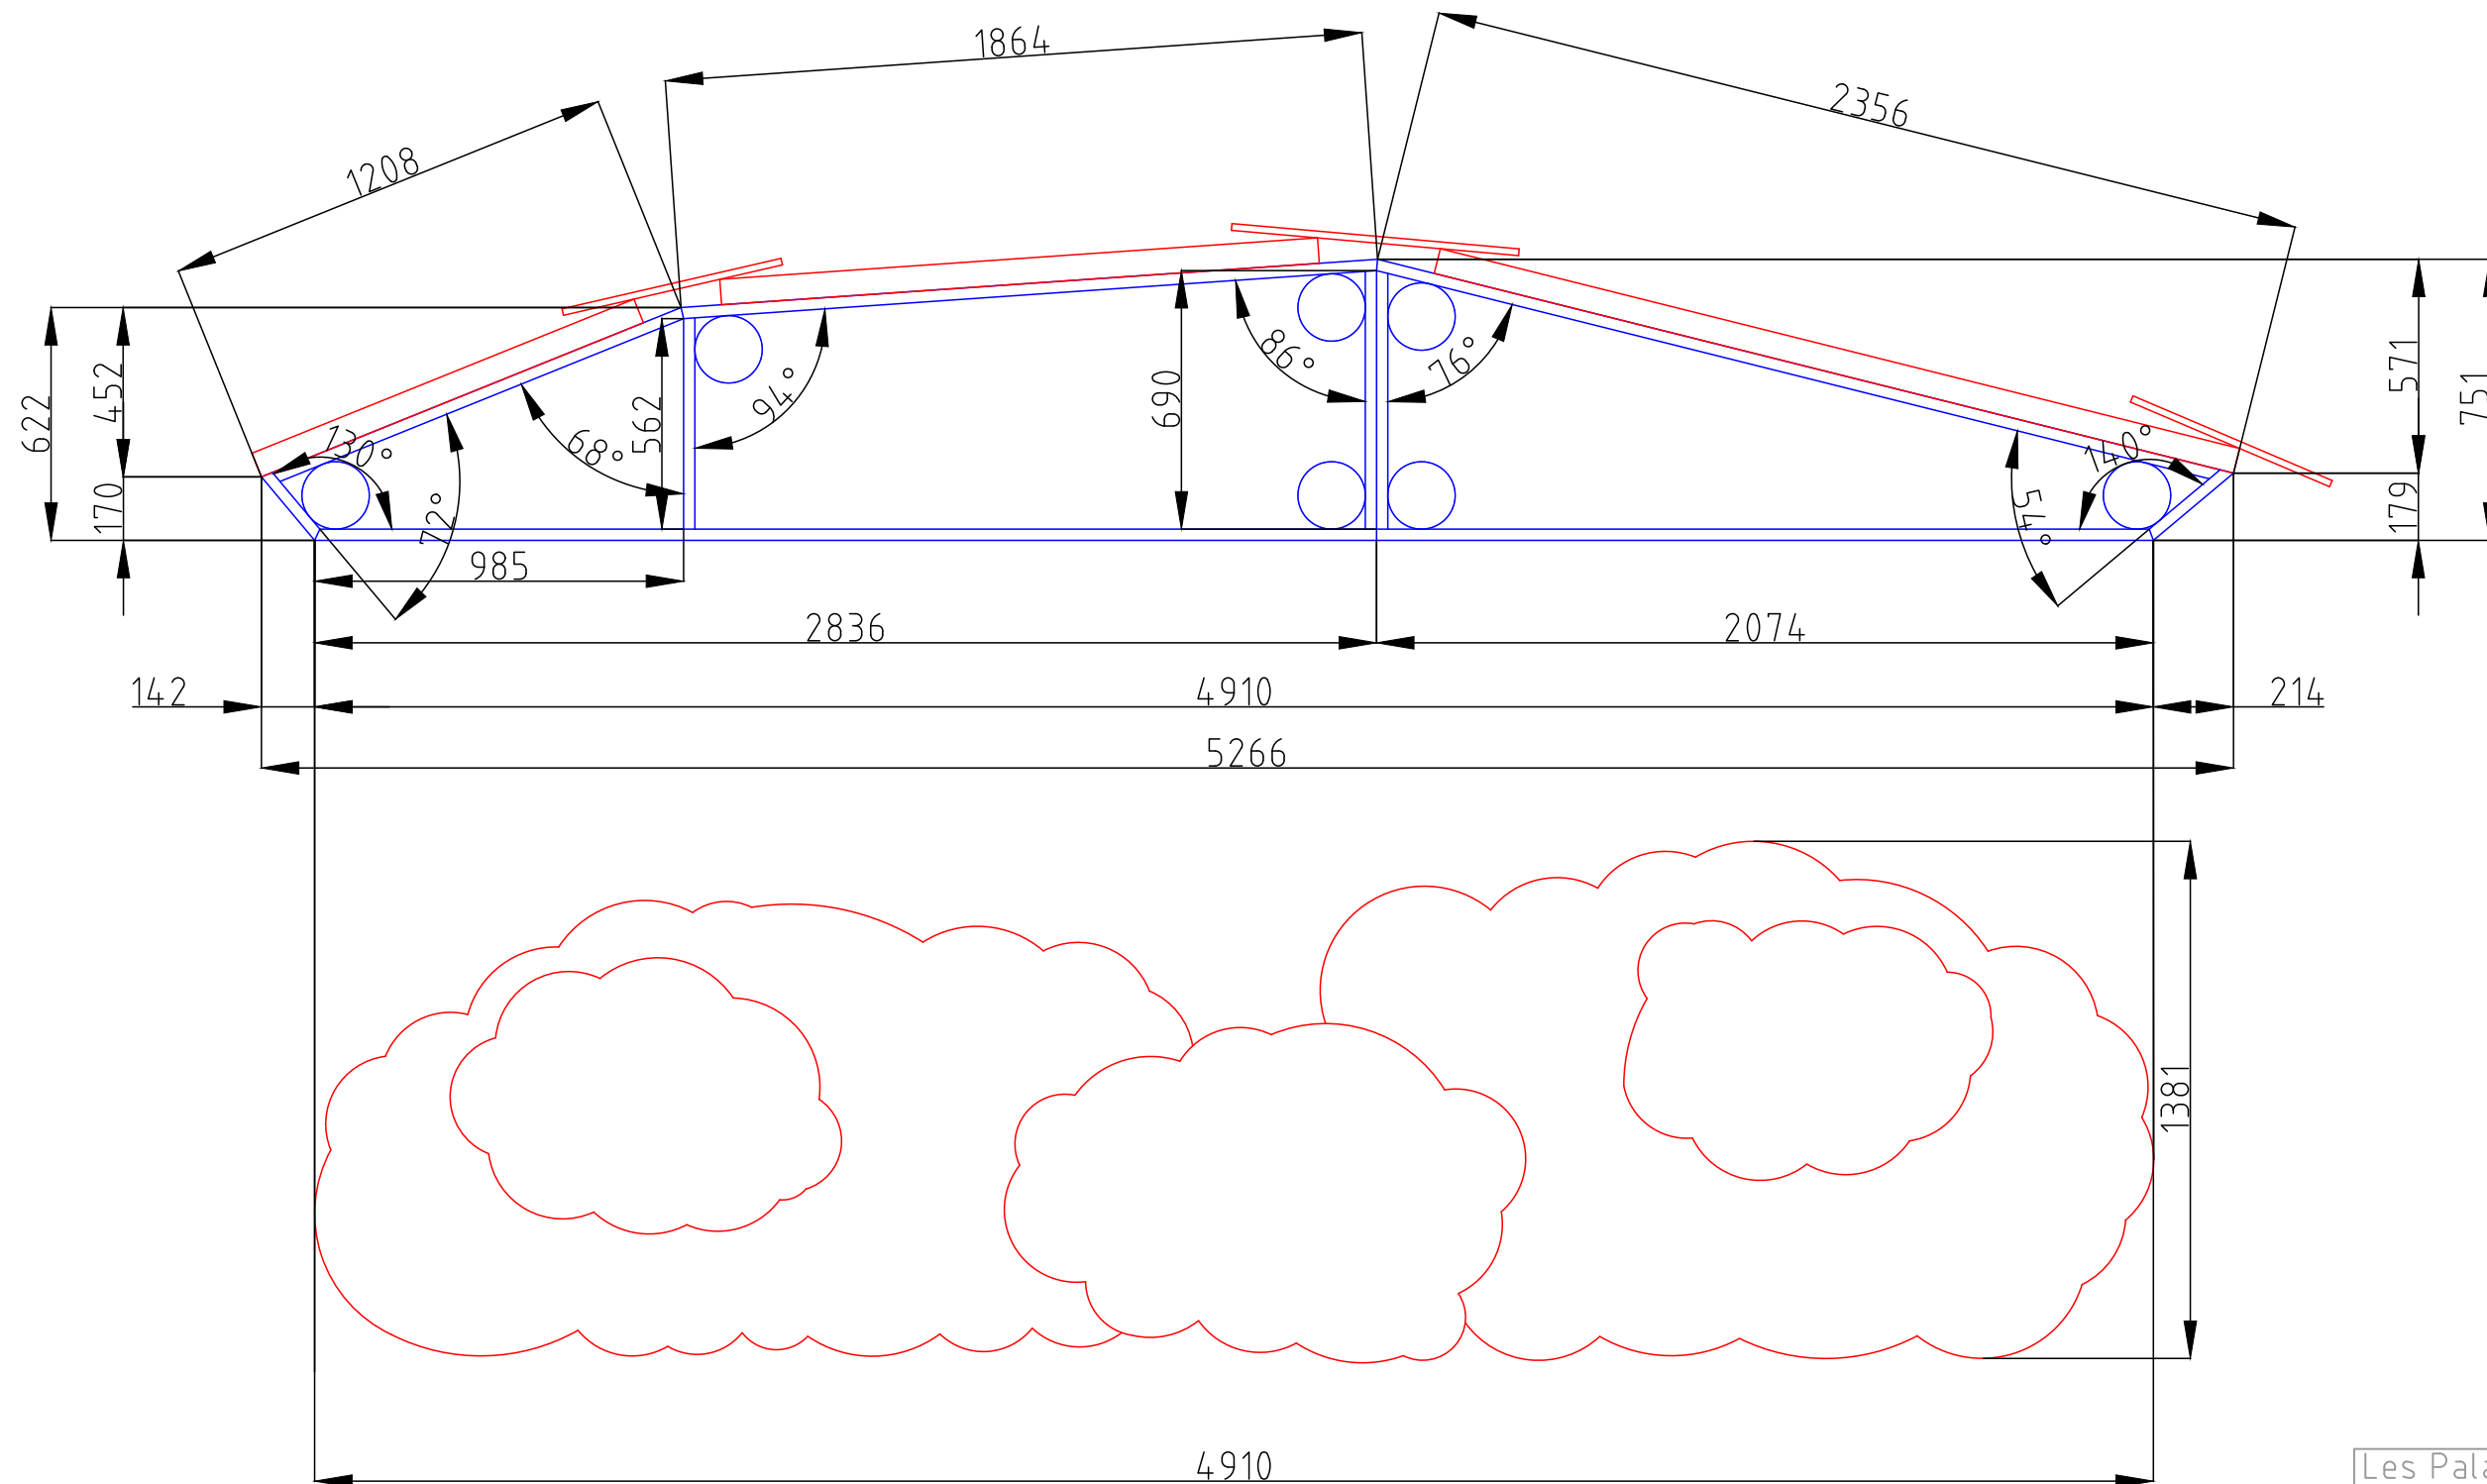

TE:	28.01.19	Maßstab 1 : 20 (mm)
Premiere:	16.02.18	

Les Paladins		
Wagen für Wände Bild 2 + 3		
TE:	28.01.18	1:20
Premiere:	16.02.18	

Jede Wand 2 mal, 2<sup>te</sup> Element gespiegelt

- Wand 1 - 3 jeweils zu einem Element (fahrbarer Wagen) zusammengesetzt.

<b>Oldenburgisches Staatstheater</b>	
Großes Haus	
Produktion: Les Paladins	
Bild 2: Wände + Türme	
TE:	28.01.19 Maßstab
Premiere:	16.02.18 1 : 20 (mm)

Wände

- Holzrahmen mit bemaltem Nessel beidseitig bespannt
- oberer Teil (Schießscharten) aus angesetztem Speerholz
- an Vorderseite (grau) angesetzt jeweils eine 3cm breite Gummilippe auf voller Breite um lichtdicht mit der Nebenwand abschließen zu können