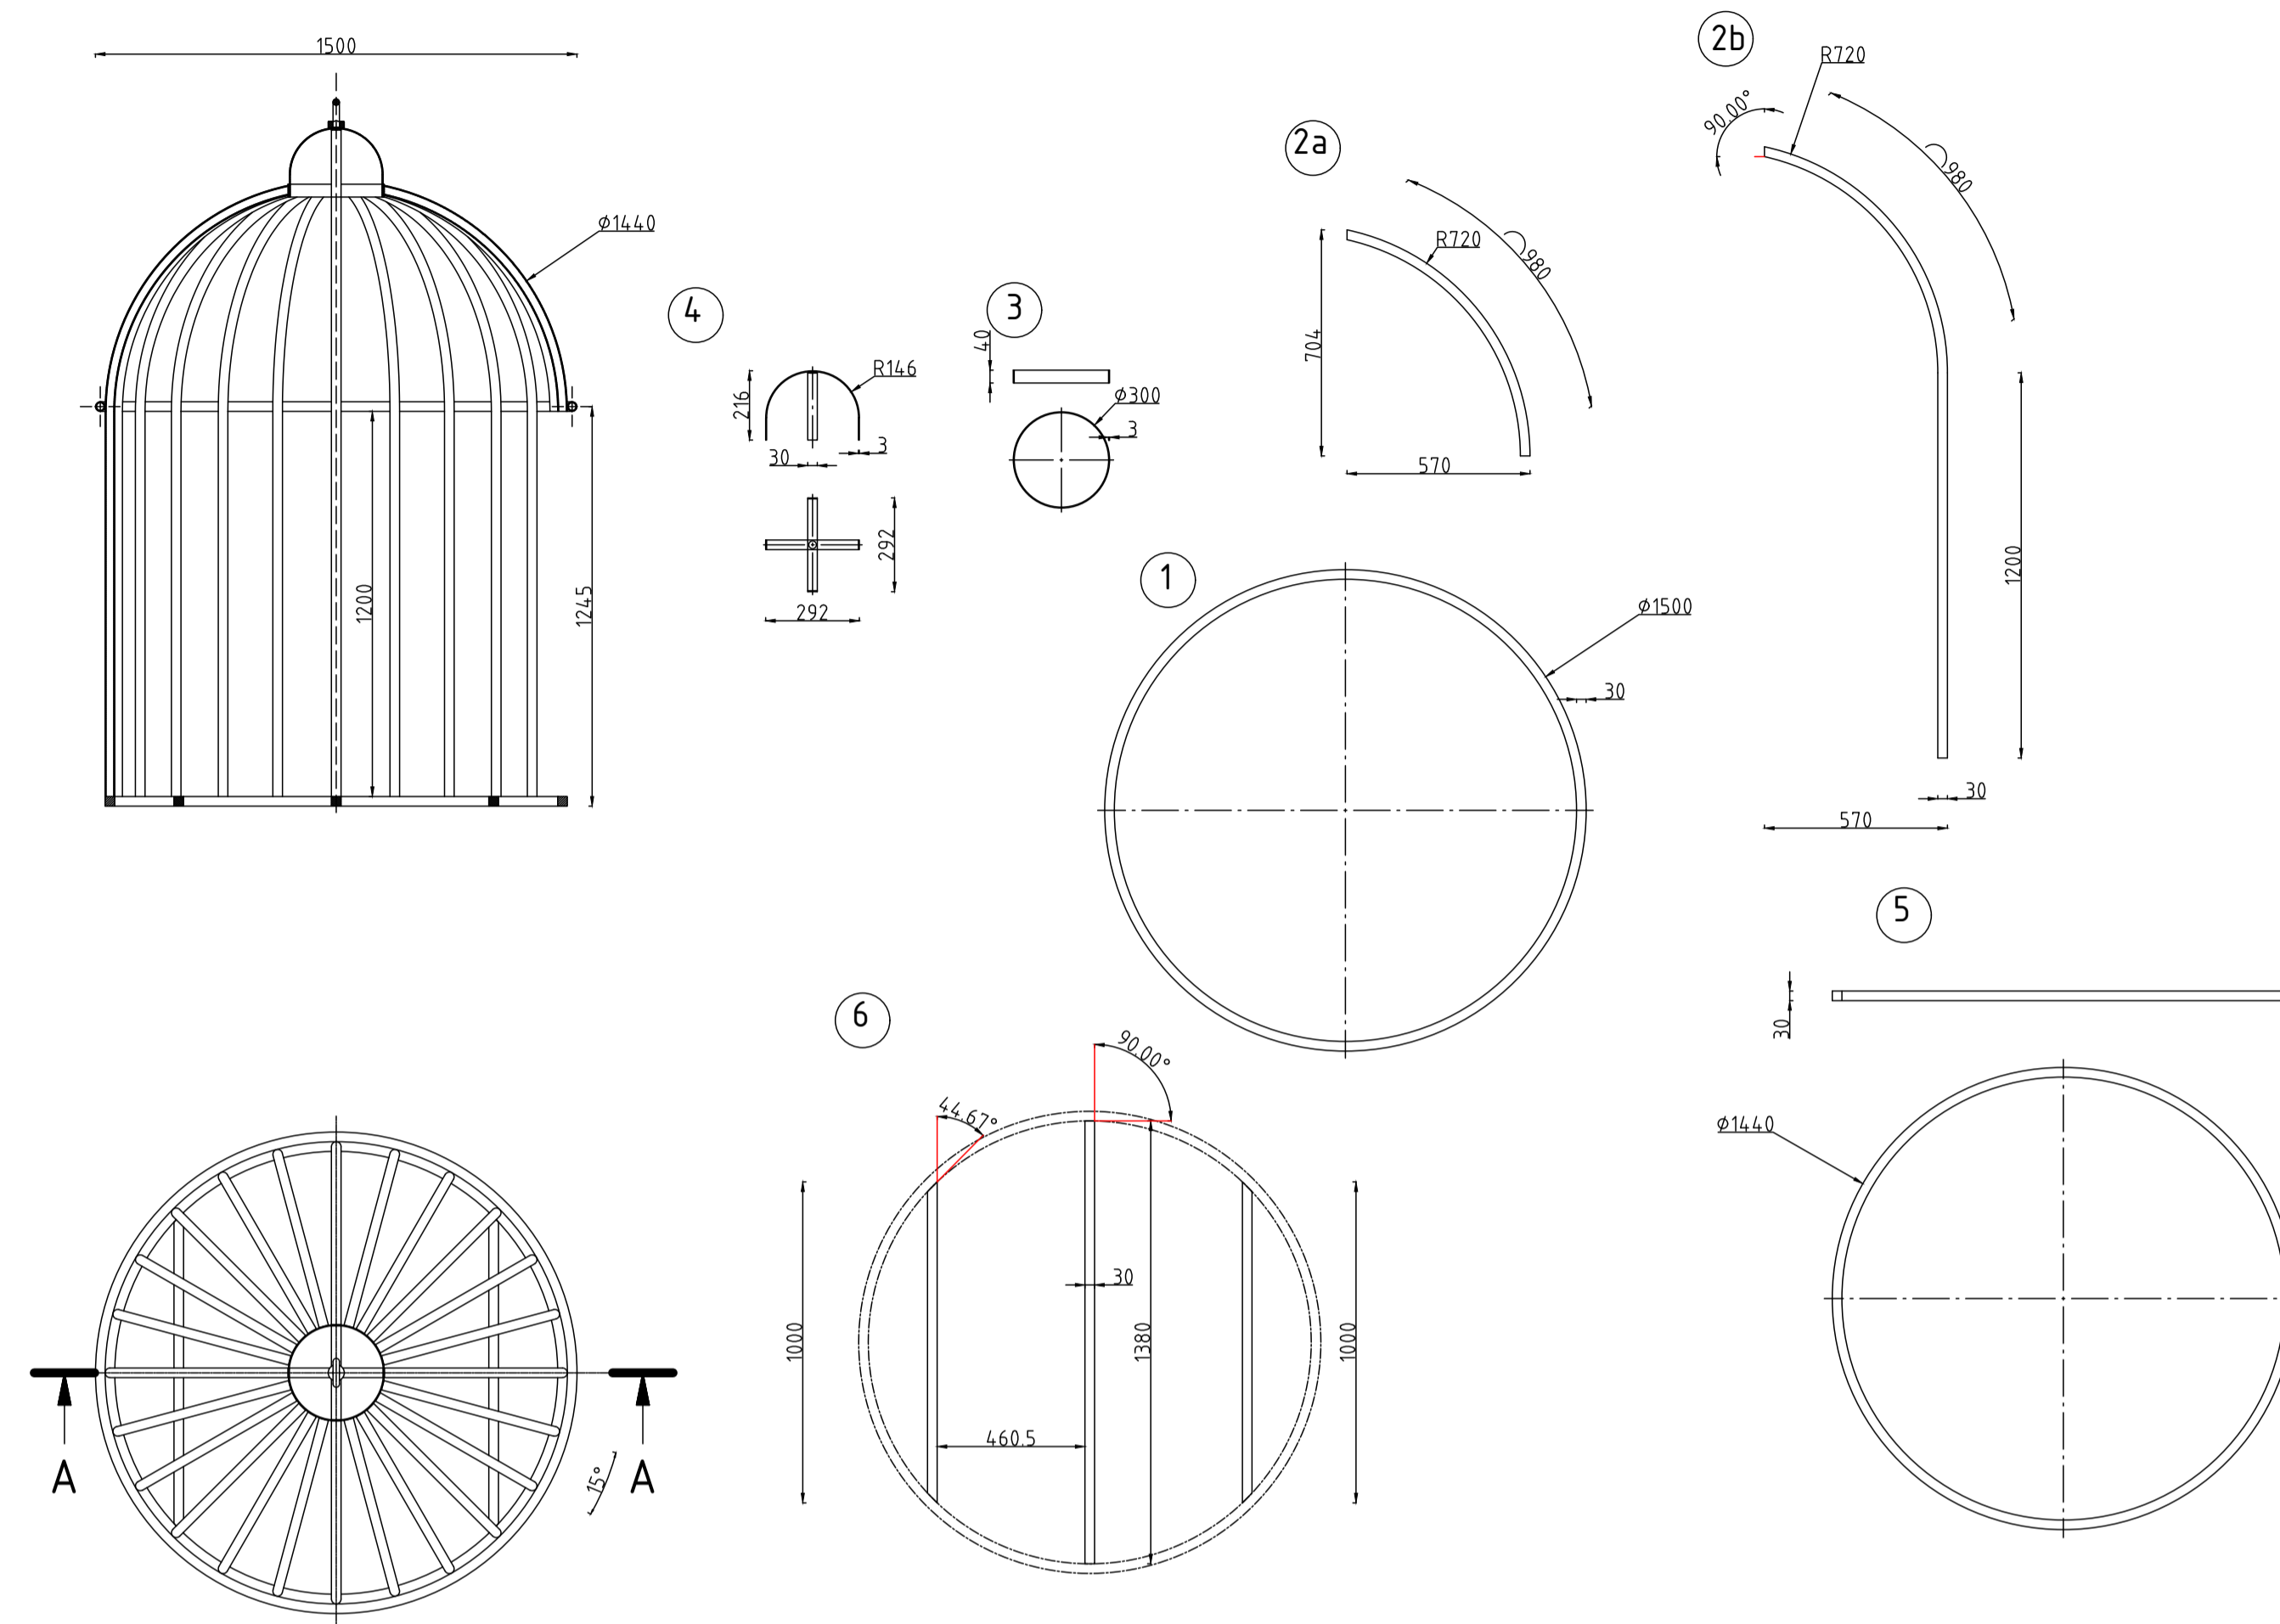

Käfig

Stückliste			
OBJEKT	ANZAHL	BAUTEILNUMMER	BESCHREIBUNG
7	1	Ringmutter	DIN582-M24-C15
6	1	Querträger	DIN EN 10210 - 30x30x3 - S235JR
5	1	Vierkant Ring	DIN EN 10210 - 30x30x3 - S235JR
4	1	Aufnahme für Hängepunkt	Flachstahl b:30mm
3	1	Verbindungsring	Flachstahl b:40mm
2b	21	Stange lang	Rundrohr Ø30mm
2a	3	Stange kurz	Rundrohr Ø30mm
1	1	großer Umlaufring	Rundrohr Ø30mm

Käfig

- Käfig-Tür, Vorhang innen rundherum, weiß, leicht durchscheinend
- Käfig hängt mit Schwerlastketten in M5 vor Bel-Zug
- Käfig gold bemalt
- Käfig hängt ca 50-80cm über dem Boden wenn er bespielt wird

WIRD NUR OHNE PERSONEN BEWEGT