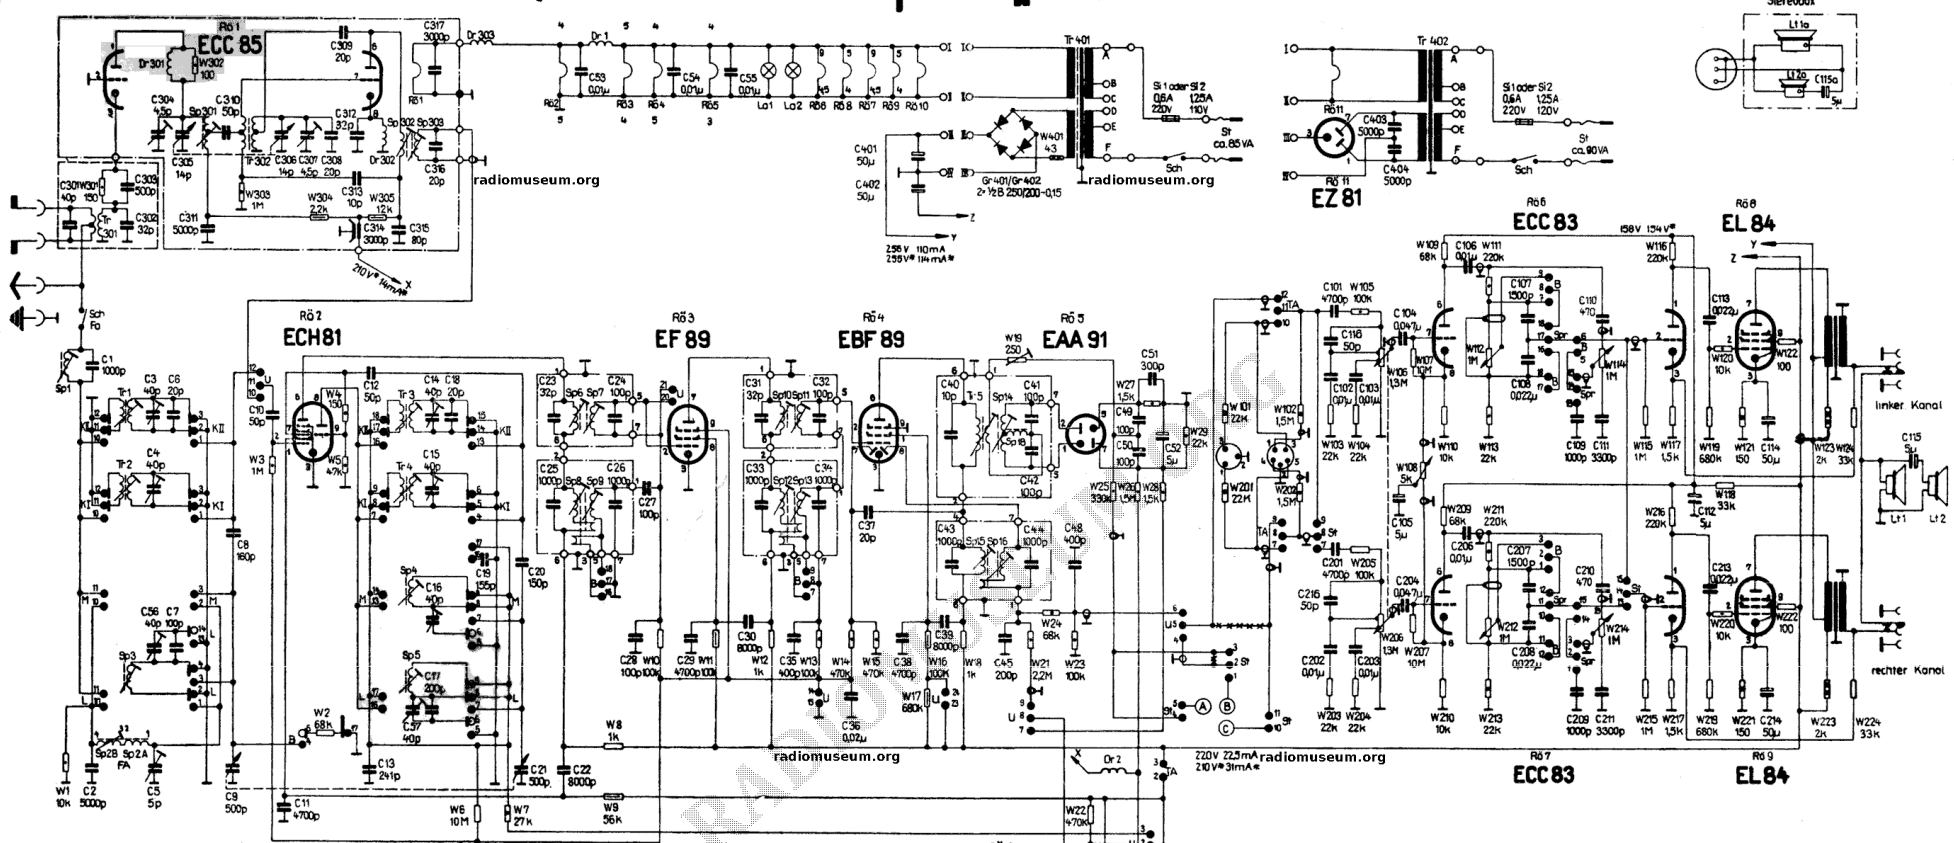

# AM/FM-Mittelsuper „Oberon stereo“

modellbauland-mayen@t-online.de

Ⓐ Anschlußstellen für HF-Stereo Zusatz  
Verbindung ist bei Einbau des HF-Stereo Zusatzteiles aufzunehmen.

FM-ZF = 10,7 MHz AM-ZF = 4,73 kHz  
Spannungen und Ströme mit Instrument 20kΩ/V ohne Signal gemessen.  
\* gemessen bei Stellung UKW.  
Alle übrigen Meßwerte beziehen sich auf MW.