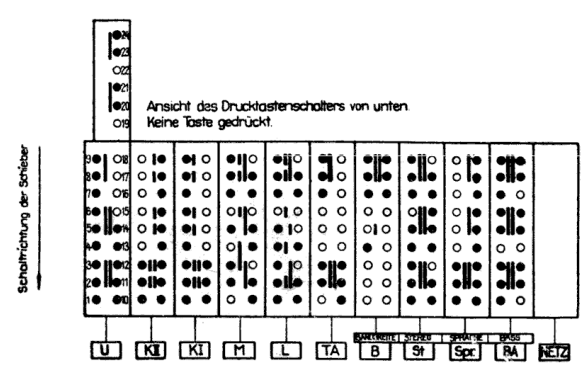

# AM/FM-Mittelsuper „Oberon stereo“

modellbauland-mayen@t-online.de

Ⓐ Anschlußstellen für HF-Stereo Zusatz  
Verbindung ist bei Einbau des HF-Stereo Zusatzteiles aufzunehmen.

FM-ZF = 10,7 MHz AM-ZF = 4,73 kHz  
Spannungen und Ströme mit Instrument 20kΩ/V ohne Signal gemessen.  
\* gemessen bei Stellung UKW.  
Alle übrigen Meßwerte beziehen sich auf MW.