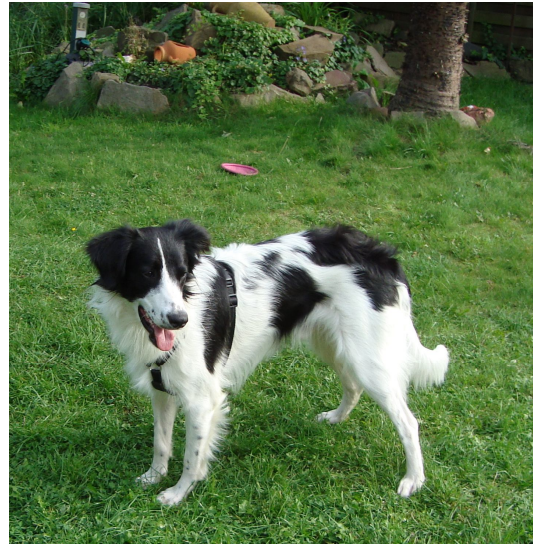

Krümel in 40468 Düsseldorf entlaufen!

Krümel ist ein ca. 18 Monate alter Mischlingsrüde (ca 23kg/60cm), mit weißen halblangen Fell und schwarzen Flecken auf Rücken, Seite und schwarzer Gesichtsmaske.

Krümel ist am Dienstag Abend den 22.11. 2011, im Merlinweg 30, durch die Haustüre entwischt.

Er trägt ein schwarzes Geschirr (siehe Foto), ist gechipt (Chipnr.: 900062000087500) und bei Tasso gemeldet.

Polizei, Tasso und Tierheime sind benachrichtigt.

Bisher gibt es keinerlei Sichtung.

Krümel ist ein unsicherer Hund und Scheu bei Fremden, deshalb : **Bitte versuchen Sie nicht ihn einzufangen sondern setzen sich schnellst möglich mit uns in Verbindung**