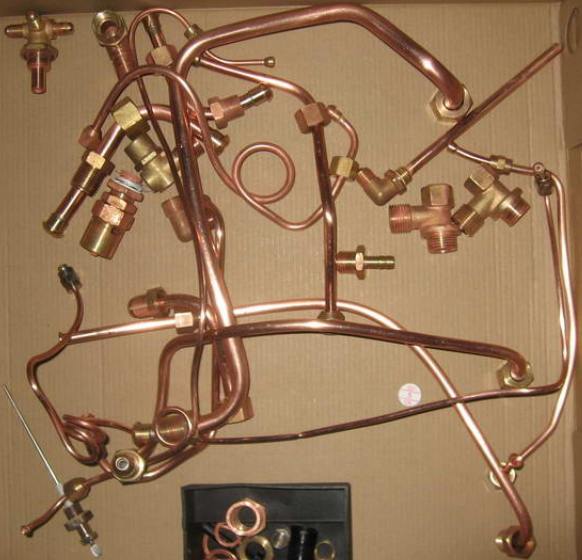

A close-up photograph of a metal motor housing. The metal has a grainy, cast texture and is dark grey. Embossed on the surface in two lines is the text "ALKA-MOTORS" and "DIVISION". A blue wire is visible in the upper left, and a red component is partially visible in the background. A vertical metal spike or pin is located below the text.

PUMP

Mfg. by Giunchesi Int. di Montemellio

Standard

approvato da checked
LA CIMBALI

4204-308-150 (molded form)

Warm Bredla keine Teilchen sind

Die Qualität von Bauteilen, wie die des Ventils, ist ein wichtiger Faktor bei der Auswahl der richtigen Ersatzteile. Ein gutes Ventil sollte aus hochwertigem Material gefertigt sein und die richtigen Maße haben. Ein schlechtes Ventil kann zu Leckagen und anderen Problemen führen.