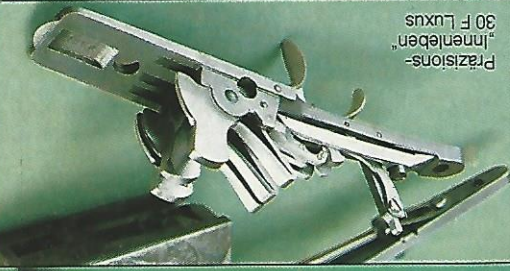

Besonders preisgünstig

1 Simson Drilling
 Nr. 74751 nur **4198,-**

Ausrüstung mit jagdgravur, auf silbergrauem System-
 kasten, separatem Kugelpatronenauszieher und fer-
 nem Schaltholz.
Kaliber für Modell 32 und Modell 30: Schrot 12/70,
 16/70, Kugel 6,5 x 57 R, 7 x 57 R, 7 x 65 R, 30/06,
 9,3 x 74 R. Weitere Kaliber auf Anfrage.

2 Modell 32

Besonders preisgünstig

4 Sühler Frankonia-Drilling 32 F
 Nr. 74753 nur **3898,-**

Der Sühler Frankonia-Drilling Modell 30 F Luxus ist
 von den Jägern im In- und Ausland mit großer Begehr-
 tung aufgenommen worden. Es konnte deshalb
 nur eine Frage der Zeit sein, um mit dem Modell 32 F
 auch die Kunden zu beliefern, die nicht unbedingt auf
 eine so reichhaltige Gravur Wert legen. Technik wie
 Ornamentgravur, Systemkasten und Hakenstück mit
 Zella-Mehlis-Effekt, weiße Zwischenschlage an Kappe
 und Kappchen, besseres Schaltholz, Kaliber wie
 Modell 30 F Luxus

4 Modell 32 F

Präzisions-
 „Innenleben“
 30 F Luxus

3 Modell 30 F Luxus Leicht

Leicht-Ausrüstung:
 Simson-Drilling,
 Modell 32

Nr. 74760 nur **4098,-**
 Nr. 74761 nur **4698,-**
 Nr. 74762 nur **5198,-**

... wurde mit jedem Gramm gespart, ohne dabei die
 Präzision und Sicherheit zu vernachlässigen. Um
 die Kosten zu sparen, wurde auch der Schaff ohne
 Metall gefertigt.
 Schrot nur 20/76,
 6,5 x 57 R, 7 x 65 R, 30-06