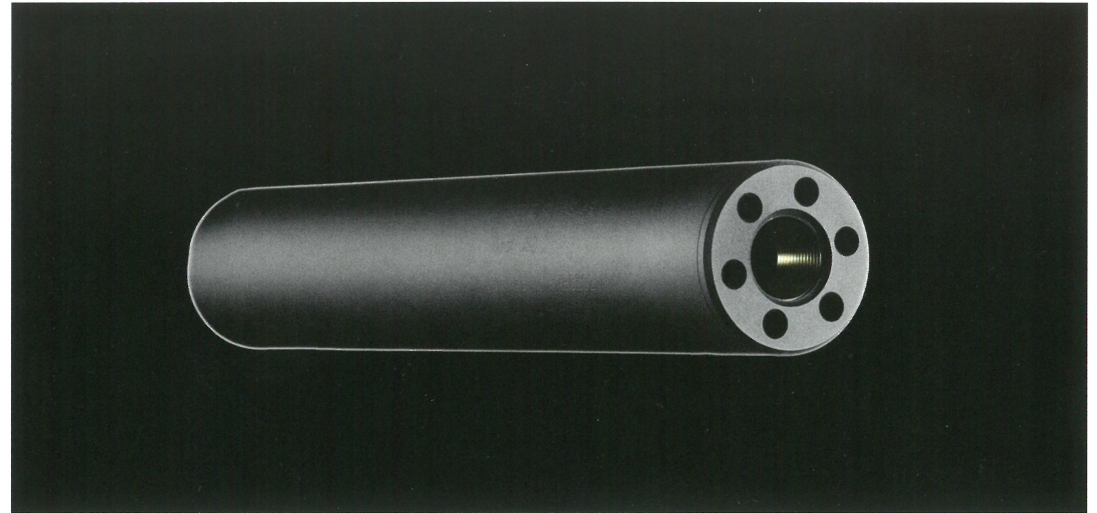

# Technische Daten

**JSD-1**

Jagd Schalldämpfer

## Allgemeine Eigenschaften:

- **System**  
Modifiziertes Mehrkammersystem mit primär Expansionskammer.
- **Dämpfung**  
Der Mündungsknall wird um ca. 30 dB gedämpft (abhängig von Kaliber, Lauflänge und verwendeter Munition).
- **Schusslast**  
Durch konstruktive Merkmale und ausgewählten Materialeinsatz erlaubt der JSD-1 im Gegensatz zu Aluminiumkonstruktionen eine schnelle Schussfolge von bis zu 40 Schuss pro Minute (.338LM).
- **Rückstoßminderung**  
Der Rückstoß und Hochschlag der Waffe werden angenehm gemindert.
- **Signatur**  
Das Mündungsfeuer wird durch Einsatz des JSD-1 erheblich gemindert. Die Blendwirkung des Schusses wird verhindert.
- **Wartung**  
Die Konstruktion des JSD-1 erlaubt, Teile des Schalldämpfers zu reinigen oder auszutauschen.
- **Anbindung**  
Der JSD-1 verfügt über eine Anbindung durch Standardgewinde an den Lauf der Waffe.
- **Material**  
Um höchste Lebensdauer und Sicherheit zu gewähren, wird bei dem JSD-1 nur nahtloses Stahlrohr aus rostfreiem Spezialstahl verwendet. Kappen und das Dämpfersystem werden aus einer hochfesten Titanlegierung gefertigt. Der Materialmix gewährleistet höchste Sicherheit und lange Lebensdauer bei niedrigem Gewicht.
- **Oberfläche**  
Alle Metallteile werden von uns in einem Verfahren behandelt, welches Korrosionsschutz nach der NATO Norm AC225/D14 gewährleistet.
- **Form**  
Durch die schlanke Form des JSD-1 wird das Schießen über Kaimme und Korn, nicht beeinträchtigt.

## Kaliber, Maße und Gewichte:

<b>Kaliber:</b>	Geschossdurchmesser von 5,6mm bis 8mm und 8mm bis 9,5mm
<b>Gewicht:</b>	500gr
<b>Länge:</b>	210mm
<b>Durchmesser:</b>	40mm
<b>Schnittstelle:</b>	Gewinde M15x1 ; M17x1 ; M18x1, weitere auf Anfrage
<b>Material:</b>	Stahl Tubus, Dämpfersystem Titan, Gewindekappe Titan, Endkappe Titan