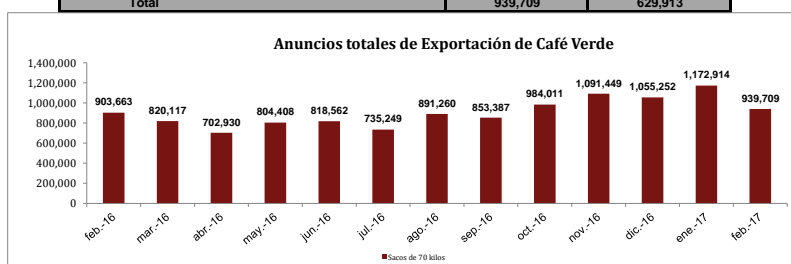

Exportador	Mes de Embarque Febrero 2017	Mes de Embarque Marzo 2017
A Laumayer Y Compañía Exportadores	25,215	10,000
Accresco S.A.S		45
Agropecuaria Farallones S.A.	2,200	1,375
Agropecuaria Orgánica Tatamá Sas	270	
Alexcafe Sas	4,870	
Alma De Huila Exportadores Sas		285
Altamira Supremo S.A.S.	3,055	1,108
Amativo S.A.S.		263
Asociacion Colombiana De Pequeños Caficultores S.A.S		533
Azahar Coffee Company S.A.S	461	921
Banca Exportadora S.A	4,510	2,165
Bbi Colombia Sas	15	235
C. I. Kyoto Lohas Beans S.A.S	2,076	905
C.I. Colors Of Nature S.A.S.	238	
C.I. Madrid S.A.		177
Cacol S.A.S.	86	
Cafe Colsuaves S.A.S	6,460	4,915
Cafe De Santa Barbara S.A.S.	1,462	1,451
Cafe Devotion S.A.S	55	27
Café Fino S.A.S.	65	
Cafe Granja La Esperanza S.A. C.I.	1,140	
Cafe La Morelia S.A.S.		6
Cafe Montaña Roja S.A.S	6	
Caravela Colombia S.A.S	3,602	2,219
Carcafe Ltda	68,717	56,171
Casa Luker S.A.		223
Cincinnati Coffee Company S.A.S.		250
Cocora Coffee Sas		197
Colco Colombia S.A.S	9,654	4,700
Comercializadora Tierra Cafe S.A.S.	209	291
Compañía Cafetera La Meseta S. A.	54,005	37,915
Compañía Colombiana Agroindustrial	68,699	56,690
Compañía Nacional Del Café S.A.S	6,697	4,250
Congales Echeverri Y Cia S.C.A.	500	
Cooperativa Central De Caficultores	1,000	500
Cooperativa De Caficultores De Andes Ltda	43,175	16,285
Cooperativa De Caficultores Del Cauca Ltda	550	250
Cooperativa De Caficultores Del Sur Del Tolima Ltda Cafisur	750	500
Cooperativa Departamental Cafetera De Cundinamarca Ltda.		56
Cooperativa Departamental De Caficultores Del Huila Ltda	2,875	2,750
Cooperativa Departamental De Caficultores Del Risaralda	555	
Descafeinadora Colombiana S.A.S	275	12,875
Ecolsierra Export S.A.S	1,125	285
Engelhart Ctp (Colombia) S.A.S.	65,292	26,475
Epa Balvara Sas		269
Expocosurca S.A. C.I.		437
Exportadora De Cafe Condor S.A.S	3,426	1,301
Exportadora De Cafe Isabelita Sas	825	825
F.F.T Colombia S.A.S	1,165	
Flor De Apia Sas		275
Frescos De Colombia Colfresh		12
Garcia & Aranda Asociados Sas	86	
Gomez Mora S.A.	550	825
Hacienda Santa Elisa Sas	62	
Inconexus S.A.S	1,401	545
Integra Trading Sas	1,100	1,175
Invercafe Cerritos S. A. S.	275	275
Invercafe Ltda.	143	
Inversiones Echeverri Barsa S.A.S	600	
Inversiones Gomez Joves Y Cia S.C.A	1,435	
Itapa S.A.S.	285	
London Inversiones S.A.S	5	
Louis Dreyfus Company Colombia S.A.	60,397	21,790
Lucia Londoño Tostadores S.A.S	3	
Mild Coffee Company Huila S.A.S.C.I	2,343	1,288
Olam Agro Colombia S.A.S	56,307	20,730
Onesita Group S.A.S.		8
Origenes Café E.U		144
Oro Molido S.A.	825	
Porthos Consulting S.A.S	64	
Promotora Cafe De Atura Sas		9
Promotora De Inversiones	1,100	
Racafe & Cia S.C.A.	93,740	71,239
Rcma Colombia Sas	2,750	
Sab Colombia Coffee S.A.S	222	
Se Origin S.A.S	825	
Selecto Exportadores S.A.S.	3,018	2,540
Shared Source Sas	247	
Skn Caribecafe Ltda	63,419	18,439
Sociedad Exportadora De Cafe	96,042	136,501
Sucafe S.A.S	275	
Sunterra Sas	35	
Sur Cafe S.A	1,200	
Sweet Latitude S.A.S	325	222
Telmo J. Diaz Y Compañía S.A.	567	
Teresita Exportadores De Café S.A.	4,125	3,330
Tmo Import Export Sas	271	105
Triladora Union S.A.	4,950	2,475
Villegas Y Cia. Sociedad En Comandi	14,252	10,011
Subtotal	798,522	541,962
Federacion de Cafeteros	141,187	87,951
Total	939,709	629,913