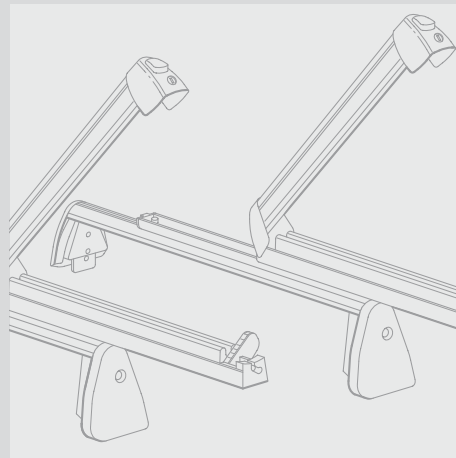

Preisliste Audi A6 Zubehör

Preise Original Zubehör Audi A6

Seite	Artikel	Bemerkungen	Artikel-Nr.	Euro
Sport und Design				
4-7	Radschrauben mit Diebstahlhemmung	durch den mitgelieferten speziellen Adapter zu lösen für die Limousine und den Avant für den allroad quattro	4F0 071 455 8P0 071 455	52,00 52,00
	Schneeketten Basis	für verschiedene Reifengrößen erhältlich	diverse	ab 95,00
	Schneeketten Komfort	für verschiedene Reifengrößen erhältlich	diverse	ab 165,00
	Schneeketten Exklusiv	für verschiedene Reifengrößen erhältlich	diverse	ab 310,00
	Ventilkappen¹	Ventilkappen für Gummi- und Metallventile, 1 Satz = 4 Stück Ventilkappen für Aluminiumventile, 1 Satz = 4 Stück	4L0 071 215 4L0 071 215 A	19,00 19,00
	Winter-Aluminium-Gussrad im 5-Arm-Design	7 J x 16, für Reifen 225/55 R 16 7 J x 17, für Reifen 225/50 R 17	4F0 071 496 H 8Z8 4F0 071 497 H 8Z8	200,00 230,00
	Winter-Aluminium-Gussrad im 5-Arm-Design als Winterkompletttrad	7 J x 16, mit Reifen 225/55 R 16, Dunlop SP Winter Sport 3D, lafrichtungs- gebunden, schneekettentauglich, zulässige Höchstgeschwindigkeit 210 km/h links rechts	4F0 073 017 D 8Z8 4F0 073 018 D 8Z8	315,00 315,00
		7 J x 17, mit Reifen 225/50 R 17, Dunlop SP Winter Sport 3D, lafrichtungs- gebunden, schneekettentauglich, zulässige Höchstgeschwindigkeit 210 km/h links rechts	4F0 073 017 F 8Z8 4F0 073 018 F 8Z8	360,00 360,00
	Winter-Aluminium-Gussrad im 7-Arm-Design	7 J x 17, für Reifen 225/50 R 17, nicht für Modelle mit Motorisierung 4.2 FSI	4F0 071 497 E 666	219,00
	Winter-Aluminium-Gussrad im 7-Arm-Design als Winterkompletttrad	7 J x 16, mit Reifen 225/55 R 16, Pirelli W210 Snowsport, nicht für Modelle mit Motorisierung 4.2 FSI, nicht in Verbindung mit S line Sportpaket, schneekettentauglich, zulässige Höchstgeschwindigkeit 210 km/h	4F0 073 241 HE 666	275,00