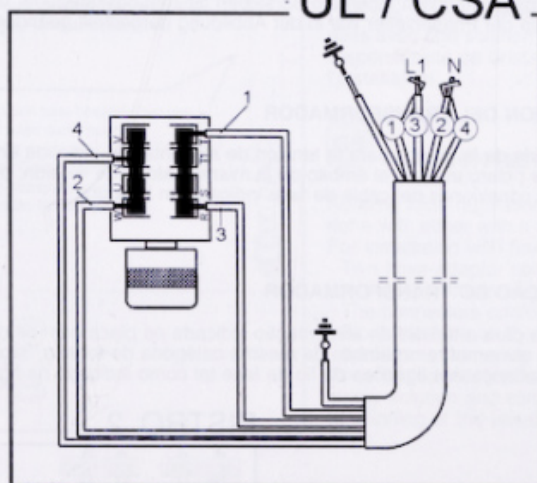

Colore cavi
Couleur cables
Wires colour
Farbe der Drähte
Color hilos

1 Nero
Noir
Black
Schwartz
Negro

2 Marrone
Brun
Brown
Braun
Maron

3 Azzurro
Bleu
Blue
Blau
Azül

UL / CSA

1 Nero
Noir
Black
Schwartz
Negro