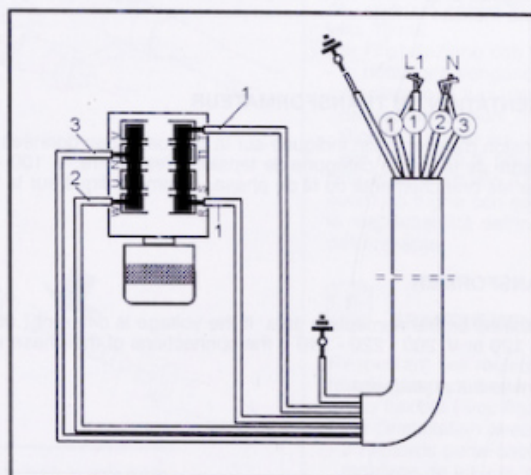

Colore cavi
Couleur cables
Wires colour
Farbe der Drähte
Color hilos

1 Nero
Noir
Black
Schwartz
Negro

2 Marrone
Brun
Brown
Braun
Maron

3 Azzurro
Bleu
Blue
Blau
Azül

UL / CSA

1 Nero
Noir
Black
Schwartz
Negro