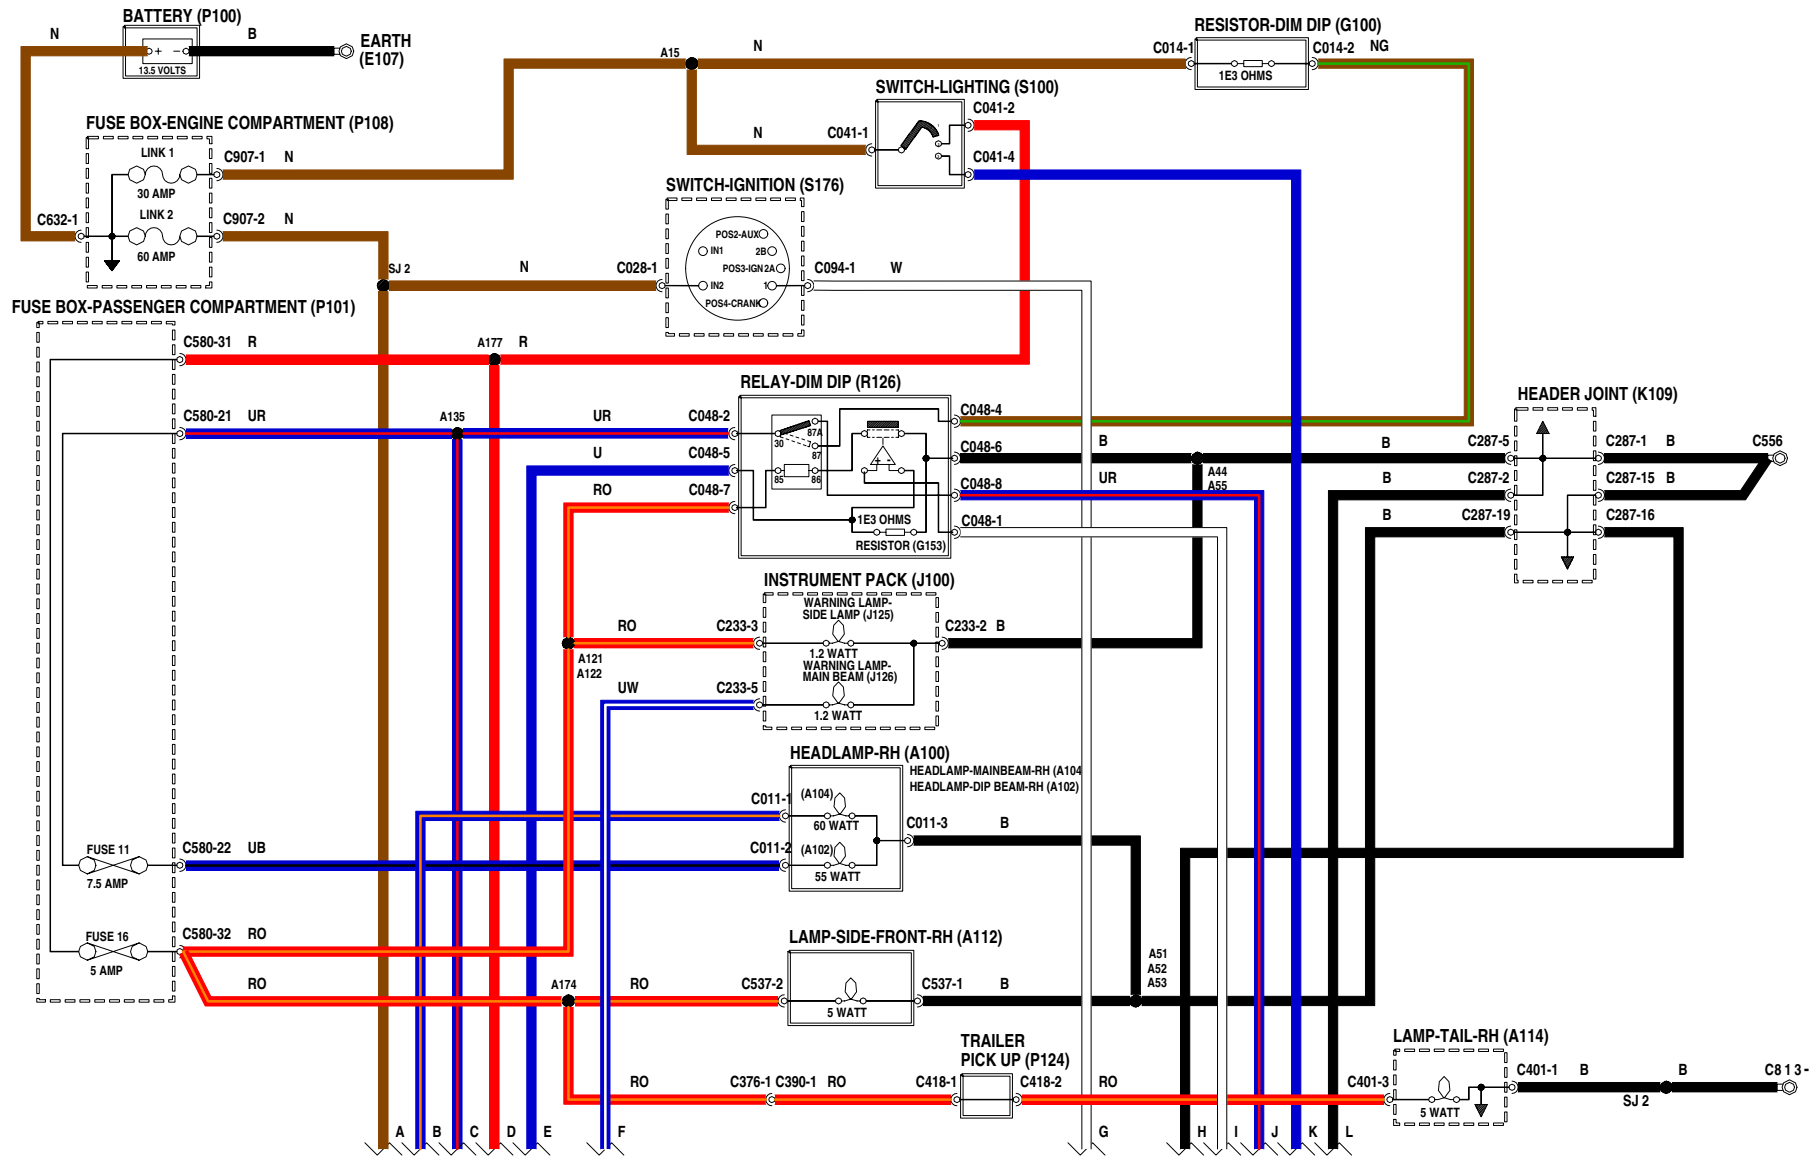

AUSSENBELEUCHTUNG - Scheinwerfer, Seiten- und Schlußleuchten

- A100** Scheinwerfer - rechts
- A102** Scheinwerfer - Abblendlicht - rechts
- A104** Scheinwerfer - Fernlicht - rechts
- A112** Begrenzungsleuchte - vorn - rechts
- A114** Schlußleuchte - rechts
- E107** Masse
- G100** Widerstand - Reduziertes Abblendlicht
- J100** Instrumentenfeld
- J125** Warn-/Kontrolleuchte - Begrenzungsleuchte
- J126** Warn-/Kontrolleuchte - Fernlicht
- K109** Sammelanschluß
- P100** Batterie
- P101** Sicherungskasten - Innenraum
- P108** Sicherungskasten - Motorraum
- P124** Geber für Anhänger
- R126** Relais - Reduziertes Abblendlicht
- S100** Schalter - Beleuchtung
- S176** Schalter - Zündung

EXTERIOR LAMPS

HEAD, SIDE AND TAIL LAMPS

AUSSENBELEUCHTUNG - Scheinwerfer, Seiten- und Schlußleuchten

- A101** Scheinwerfer - links
- A103** Scheinwerfer - Abblendlicht - links
- A105** Scheinwerfer - Fernlicht - links
- A113** Begrenzungsleuchte - vorn - links
- A115** Schlußleuchte - links
- K109** Sammelanschluß
- P101** Sicherungskasten - Innenraum
- P124** Geber für Anhänger
- R123** Relais - Scheinwerfer
- S101** Schalter - Abblendlicht
- S108** Schalter - Lichthupe
- S123** Schalter - Lenksäule