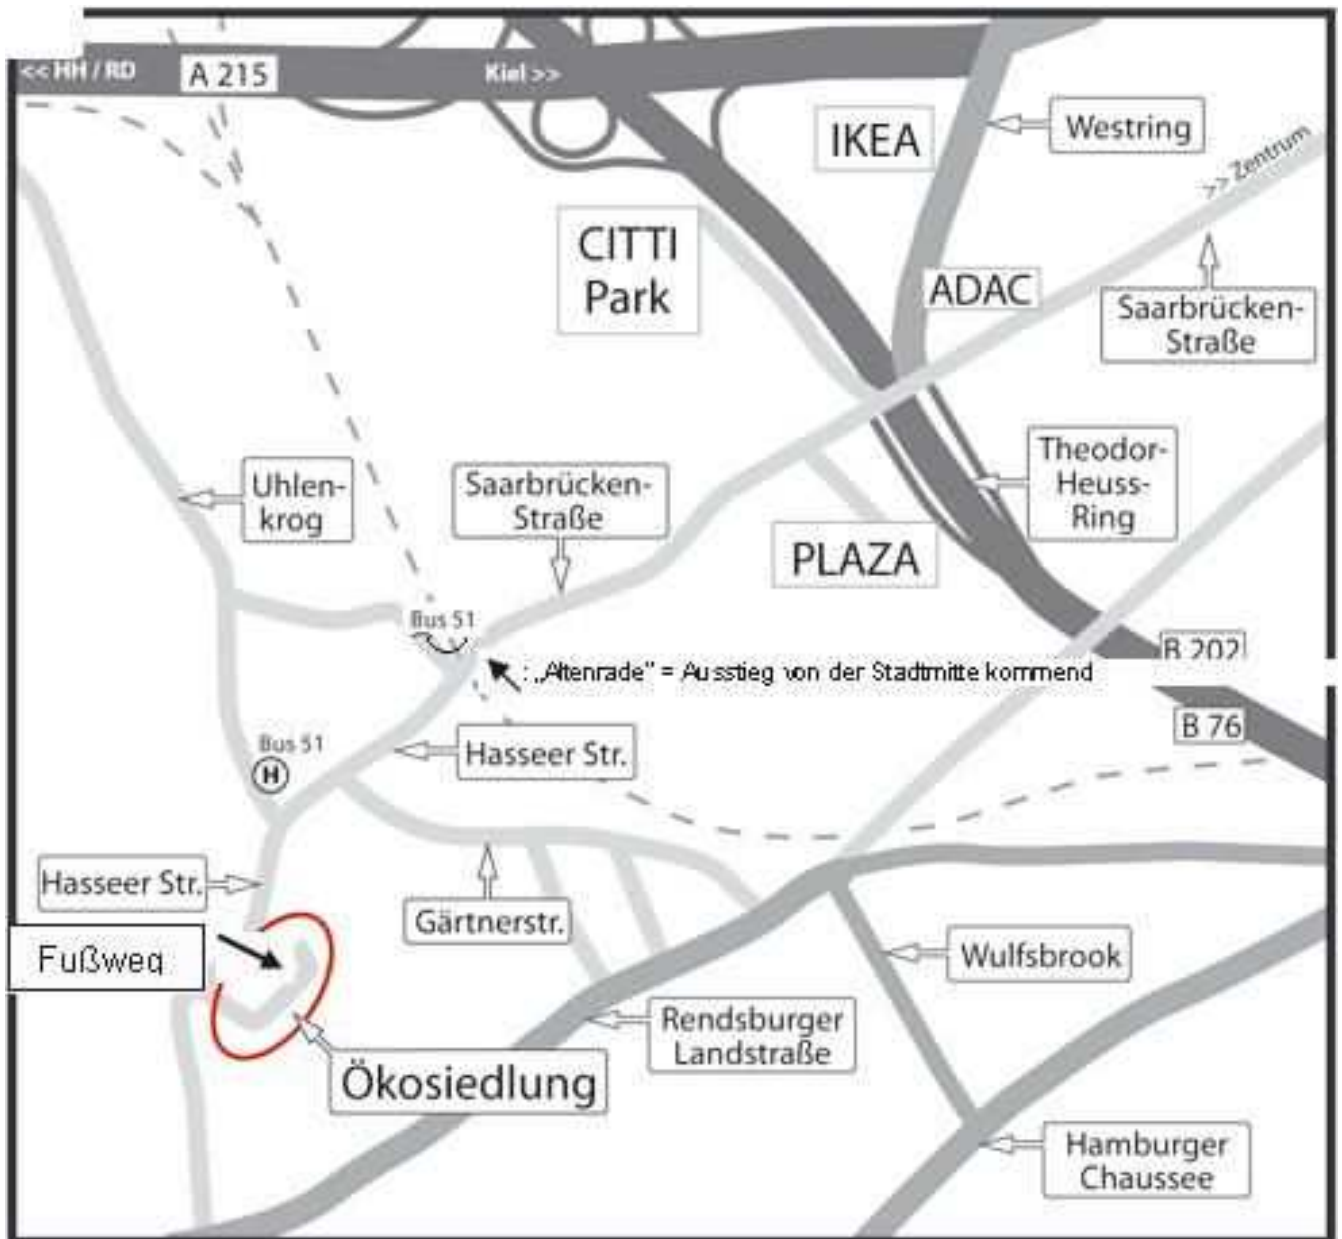

Wegbeschreibung zur Ökosiedlung „Kieler Scholle“

In der Anlage sende ich dir noch die Wegbeschreibung:
Ich habe da die neue Bushaltestelle (wenn man aus der Stadt kommt) eingezeichnet. Es sind jetzt ca. 10 Min Fußweg, zurück nur 5 Min. da die alte Haltestelle näher liegt