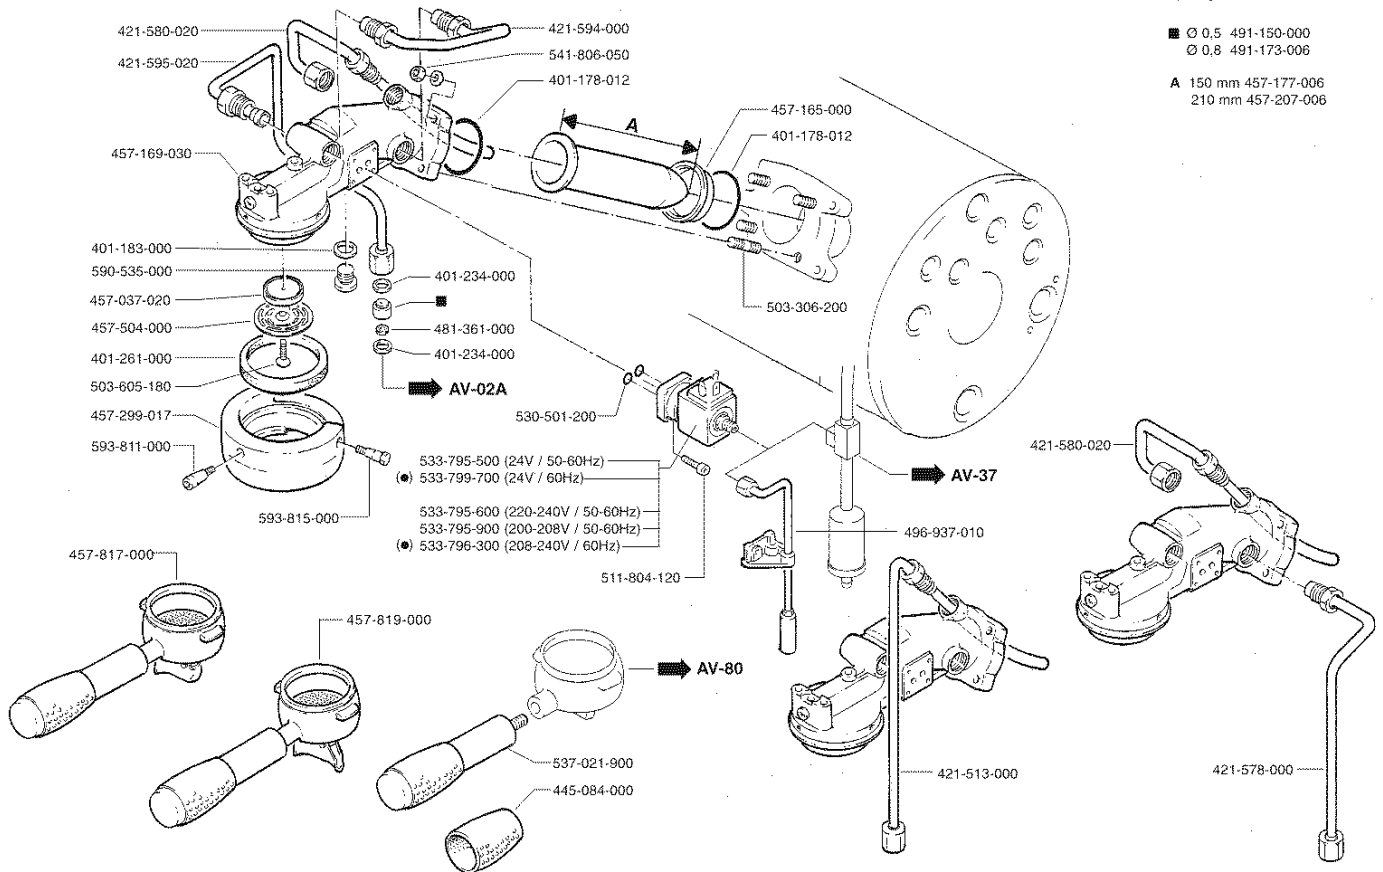

INSTALACION HIDRAULICA
SISTEMA HIDRÁULICO

HYDRAULIC CIRCUIT
LEITUNGEN

CIRCUITO IDRAULICO
CIRCUIT HYDRAULIQUE

ED. AUSGABE 12-01

TAB. R32-2

(●) Only for North-America market

■ Ø 0.5 491-150-000
○ Ø 0.8 491-173-006

A 150 mm 457-177-006
210 mm 457-207-006

GRUPO EROGADOR
GRUPO EROGAÇÃO

BREWING GROUP
AUSGABE GRUPPE

GRUPPO EROGATORE
GROUPE DEBIT

ED.
AUSGABE 10-00

TAB. R33-1

(*) Only for North-America market
Particular vendido por metros lineares
Artikel wird om laufenden Meter verkauft
Item sold per linear meter
Article vendu au metre linéaire
Particolare venduto a m. lineare