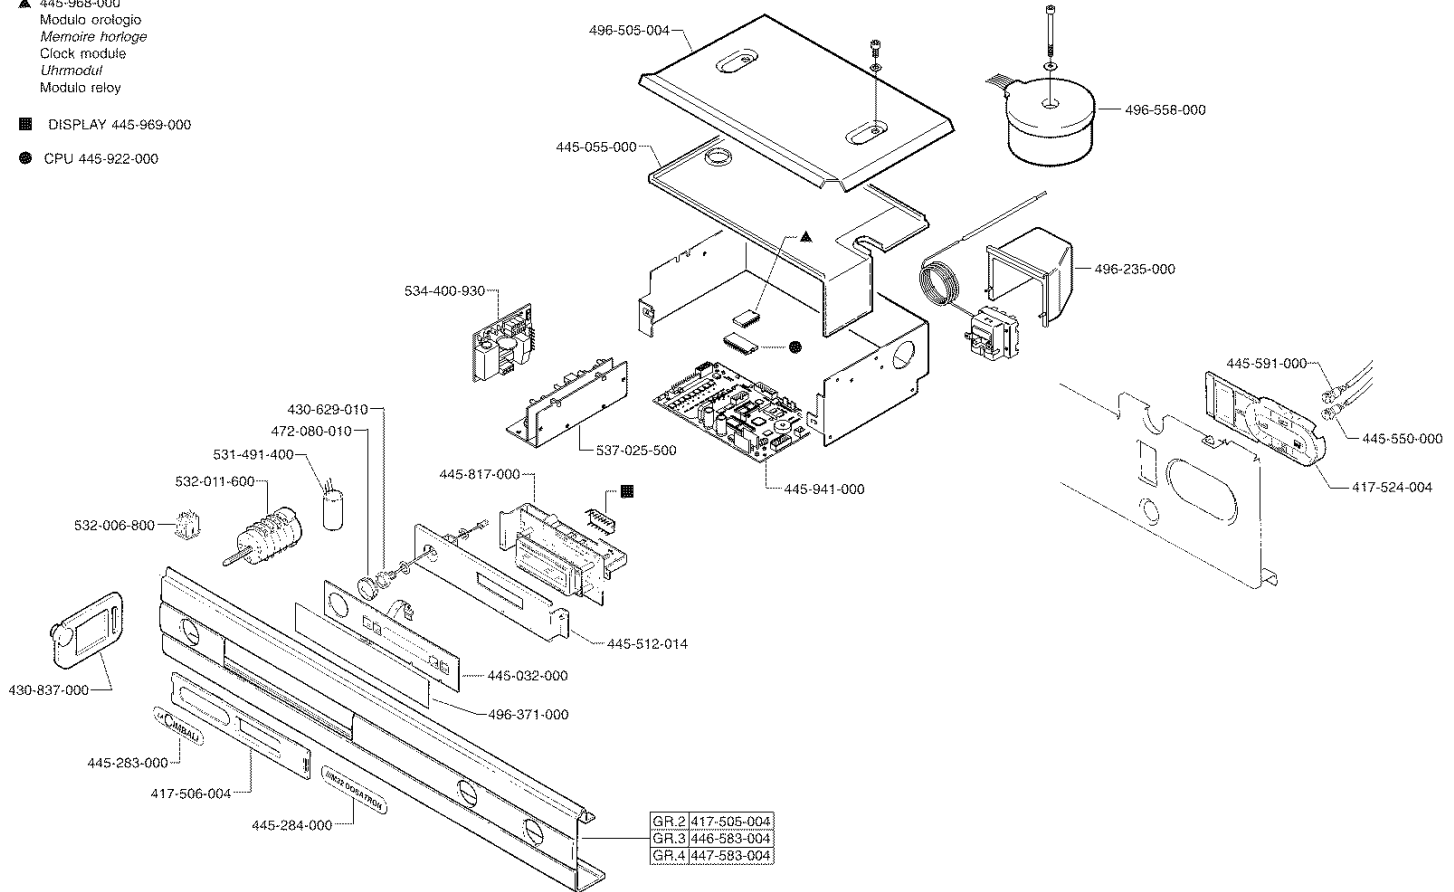

■ DISPLAY 445-969-000

● CPU 445-922-000

CAJA ELÉCTRICA
CAIXA ELÉTRICA

ELECTRICAL BOX
SCHALKASTEN

SCATOLA ELETTRICA
BOÎTE ÉLECTRIQUE

ED. 10-00
AUSGABE

TAB. R35-2

PANEL DE COMANDOS
PAINEL COMANDO