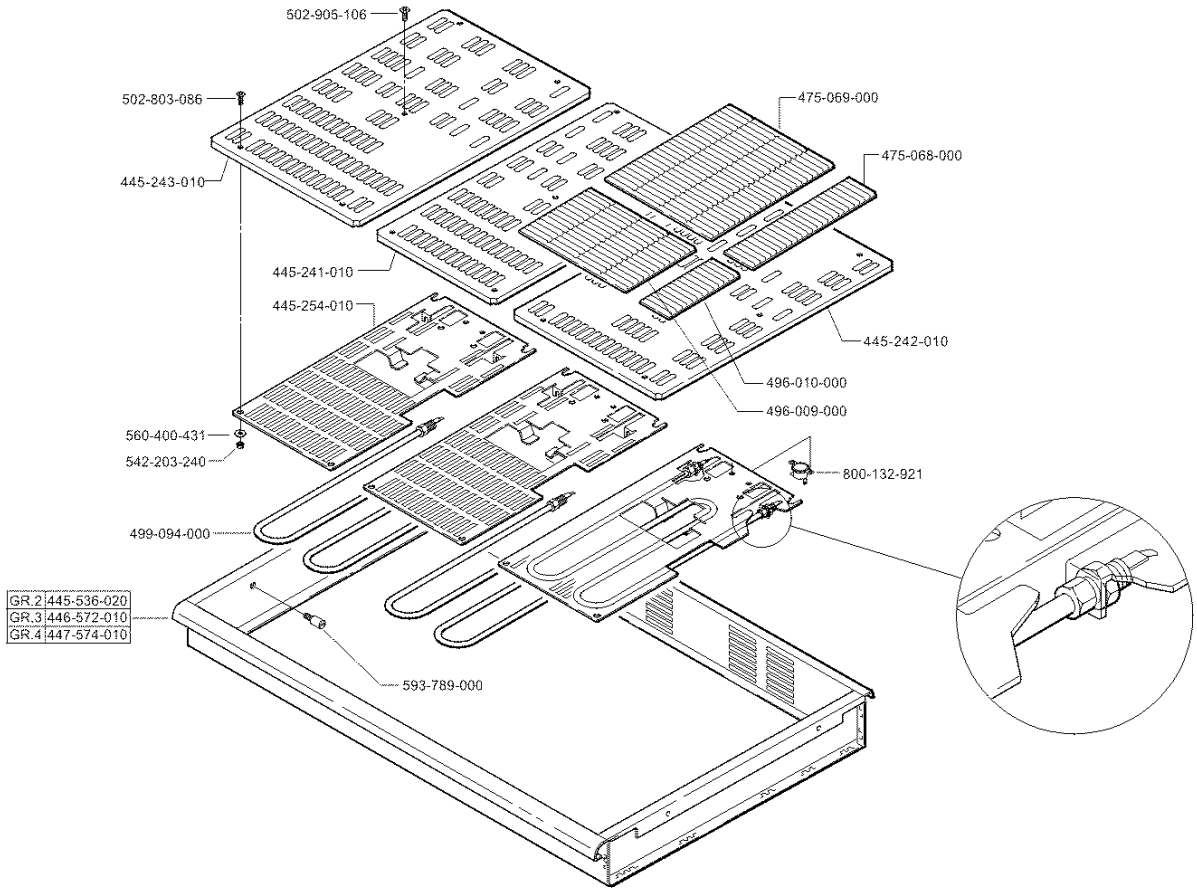

CARROCERIA
ESTRUTURA

COACHWORK
KAROSSERIE

CARROZZERIA
CARROSSERIE

ED. AUSGABE 10-00

TAB. R30-1

CALIENTATAZAS
ESCALDA CHÁVENAS

CUPS-WARMER
TASSENWÄRMER

SCALDATAZZE
CHAUFFE-TASSES

INSTALACION HIDRAULICA
SISTEMA HIDRÁULICO

HYDRAULIC CIRCUIT
LEITUNGEN

CIRCUITO IDRAULICO
CIRCUIT HYDRAULIQUE

ED. AUSGABE 12-01

TAB. R32-1

* Particolare venduto a mt. lineare
Article vendu au mètre linéaire
Item sold per linear meter
Artikel wird am laufenden Meter verkauft
Particular vendido por metros lineares
Peça vendida por metro linear