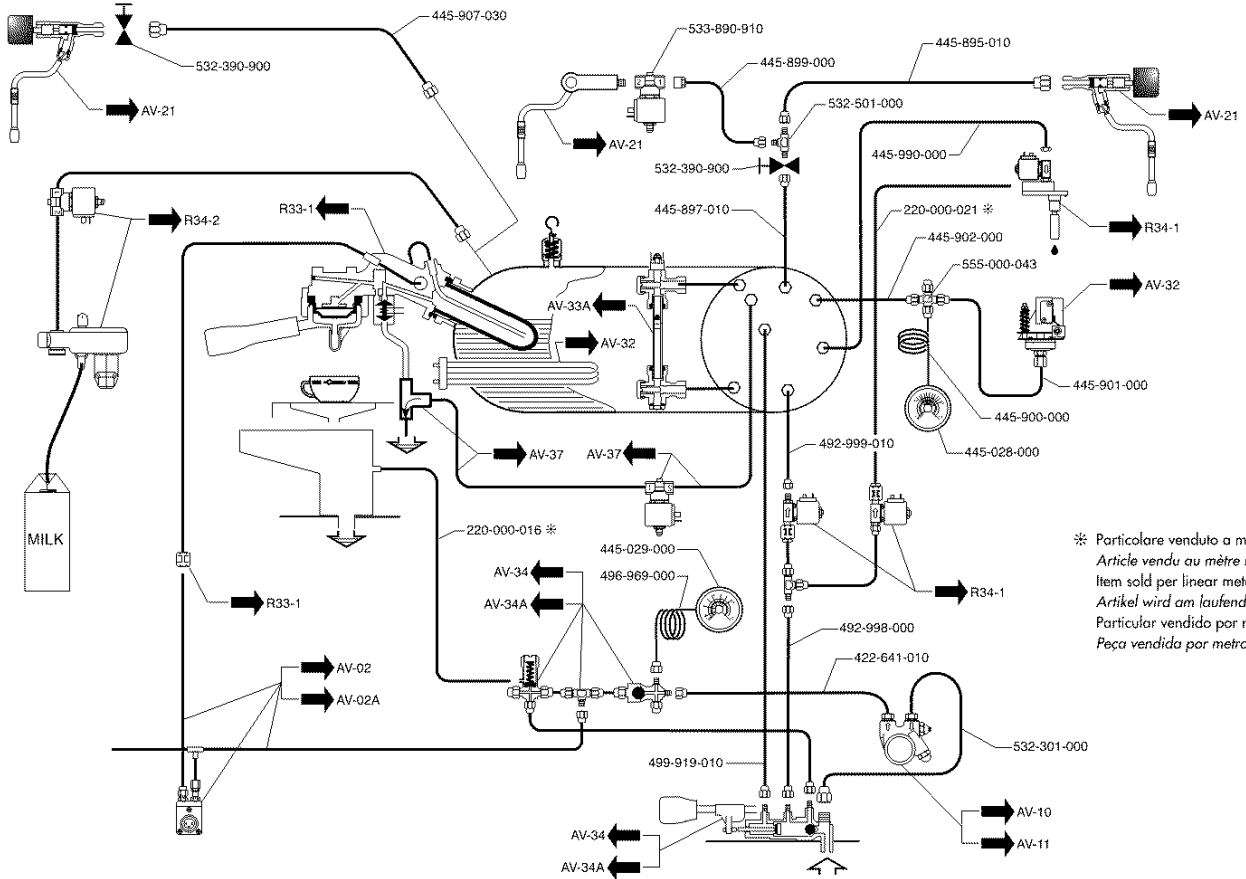

CARROCERIA
ESTRUTURA

COACHWORK
KAROSSERIE

CARROZZERIA
CARROSSERIE

ED. AUSGABE 10-00

TAB. R30-1

CALIENTATAZAS
ESCALDA CHÁVENAS

CUPS-WARMER
TASSENWÄRMER

SCALDATAZZE
CHAUFFE-TASSES

ED.
AUSGABE 10-00

TAB. R31-1

※ Particolare venduto a mt. lineare
Article vendu au mètre linéaire
Item sold per linear meter
Artikel wird am laufenden Meter verkauft
Particular vendido por metros lineares
Peça vendida por metro linear

INSTALACION HIDRAULICA
SISTEMA HIDRÁULICO

HYDRAULIC CIRCUIT
LEITUNGEN

CIRCUITO IDRAULICO
CIRCUIT HYDRAULIQUE

ED. AUSGABE 12-01

TAB. R32-1

* Particolare venduto a mt. lineare
Article vendu au mètre linéaire
Item sold per linear meter
Artikel wird am laufenden Meter verkauft
Particular vendido por metros lineares
Peça vendida por metro linear