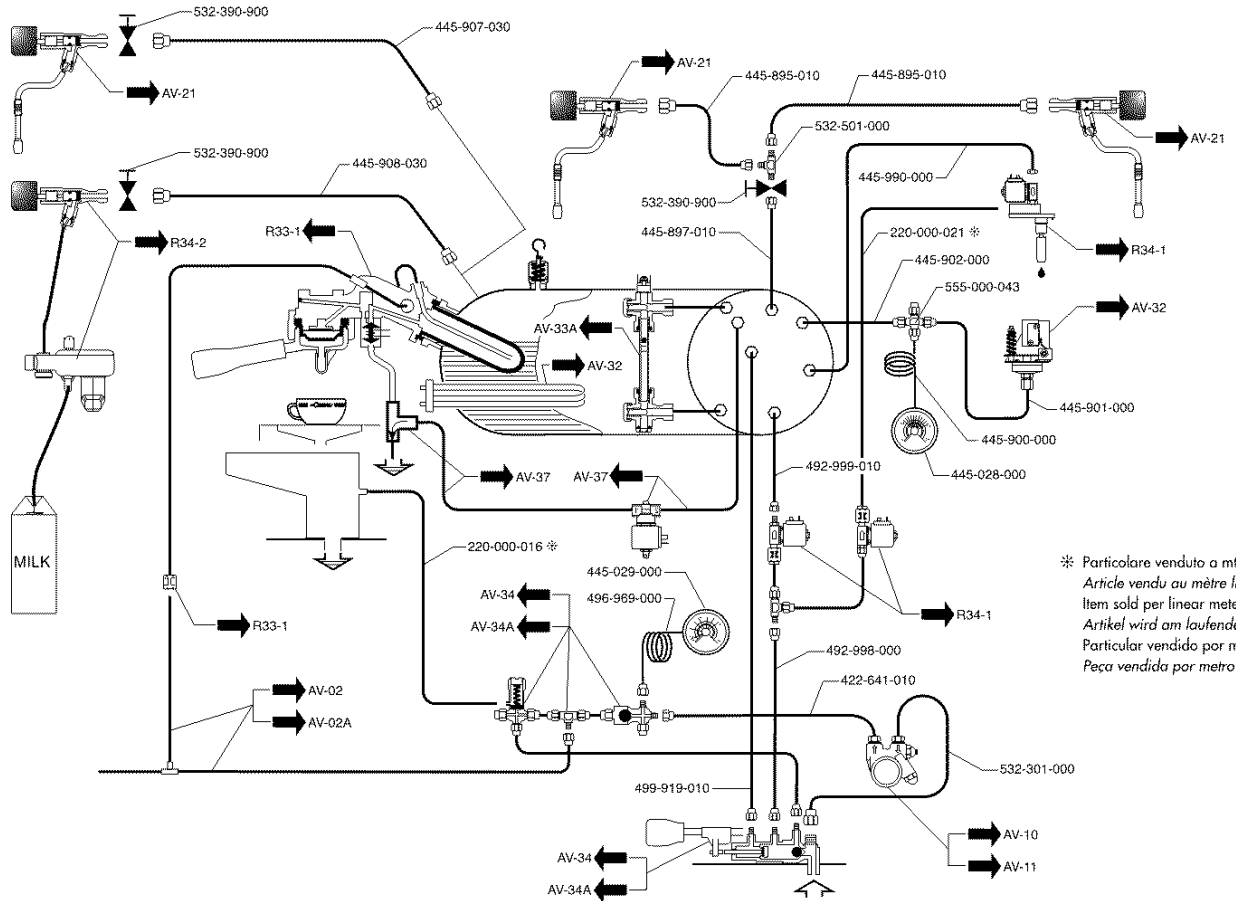

ED.
AUSGABE 10-00

TAB. R31-1

※ Particolare venduto a mt. lineare
Article vendu au mètre linéaire
Item sold per linear meter
Artikel wird am laufenden Meter verkauft
Particular vendido por metros lineares
Peça vendida por metro linear

INSTALACION HIDRAULICA
SISTEMA HIDRÁULICO

HYDRAULIC CIRCUIT
LEITUNGEN

CIRCUITO IDRAULICO
CIRCUIT HYDRAULIQUE

ED. AUSGABE 12-01

TAB. R32-1

* Particolare venduto a mt. lineare
Article vendu au mètre linéaire
Item sold per linear meter
Artikel wird am laufenden Meter verkauft
Particular vendido por metros lineares
Peça vendida por metro linear

INSTALACION HIDRAULICA
SISTEMA HIDRÁULICO

HYDRAULIC CIRCUIT
LEITUNGEN

CIRCUITO IDRAULICO
CIRCUIT HYDRAULIQUE

ED. AUSGABE 12-01

TAB. R32-2

(●) Only for North-America market

■ Ø 0.5 491-150-000
○ Ø 0.8 491-173-006