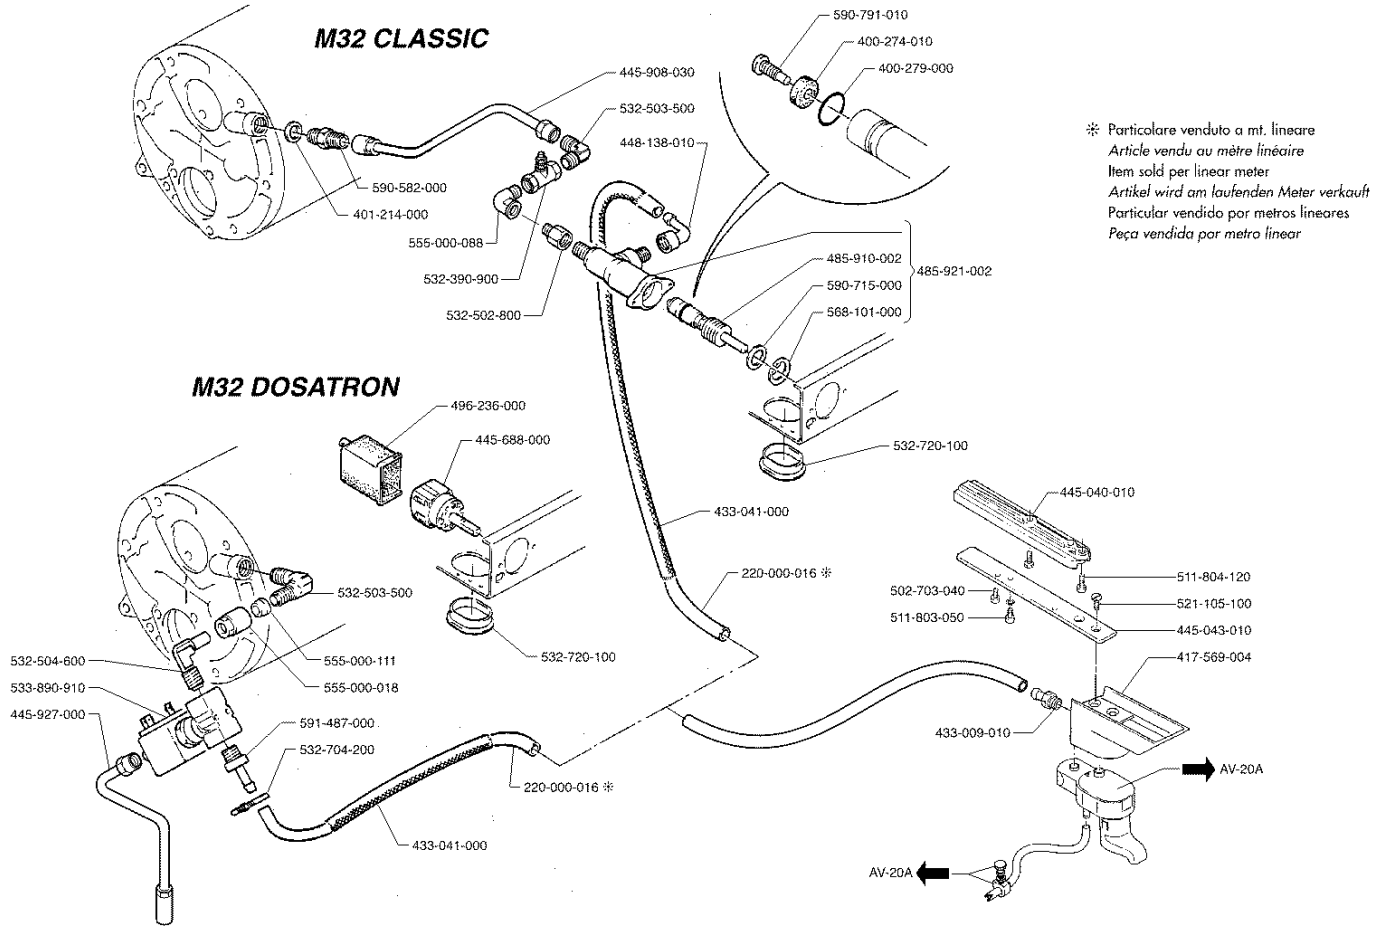

MONTELECHE
MONTALBITE

MILKFROTHER
MILCHAUSCHÄUMER

MONTALATTE
FOUETTE-LAIT

ED.
AUSGABE 12-01

TAB. R34-2