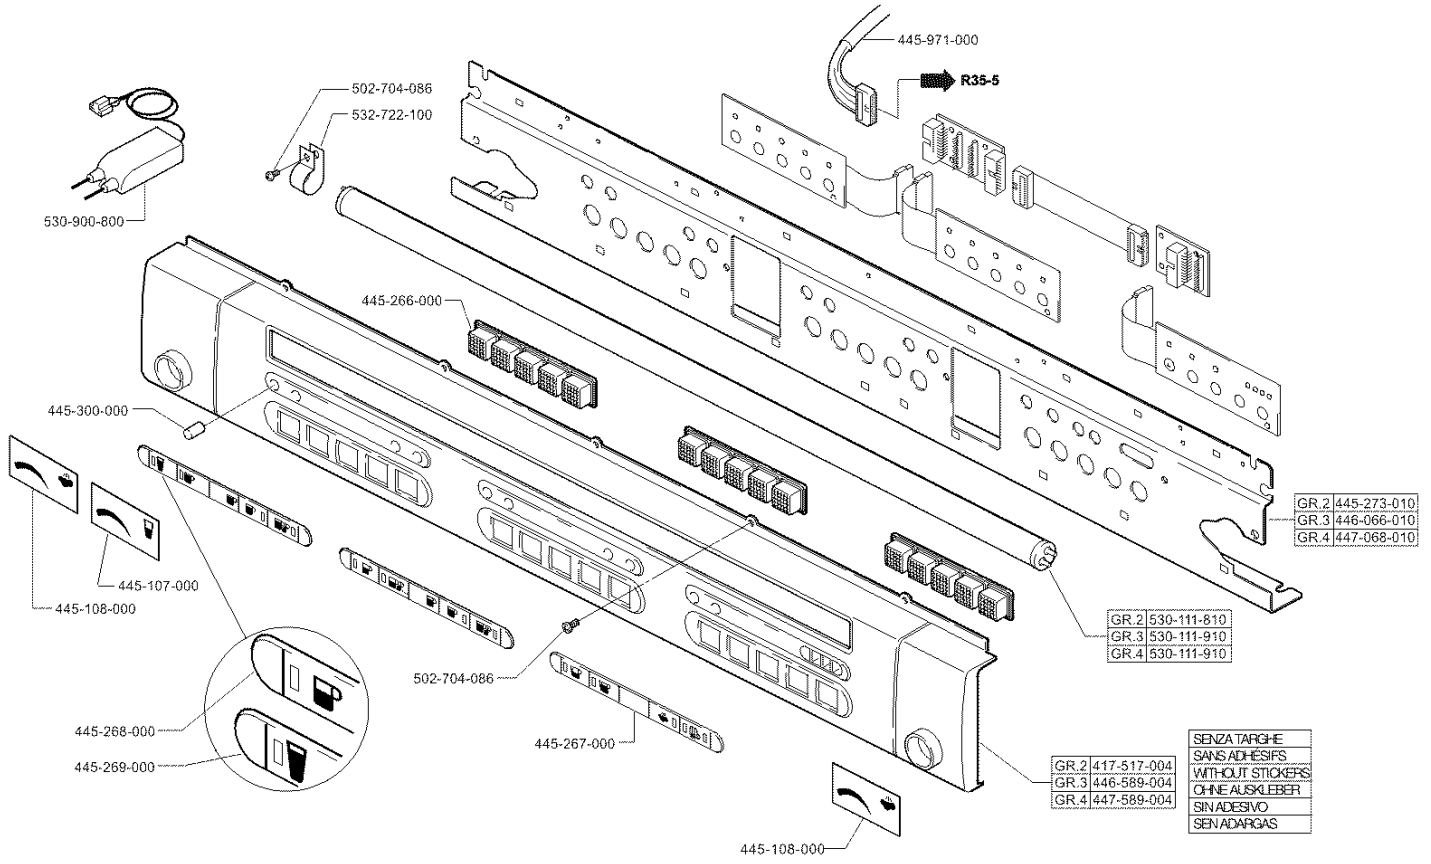

PANEL DE COMANDOS
PAINEL COMANDO

CONTROL PANEL
STEUERUNG

PANNELLO COMANDI
TABLEAU DE COMMANDE

ED. 10-00
AUSGABE

TAB. R35-4