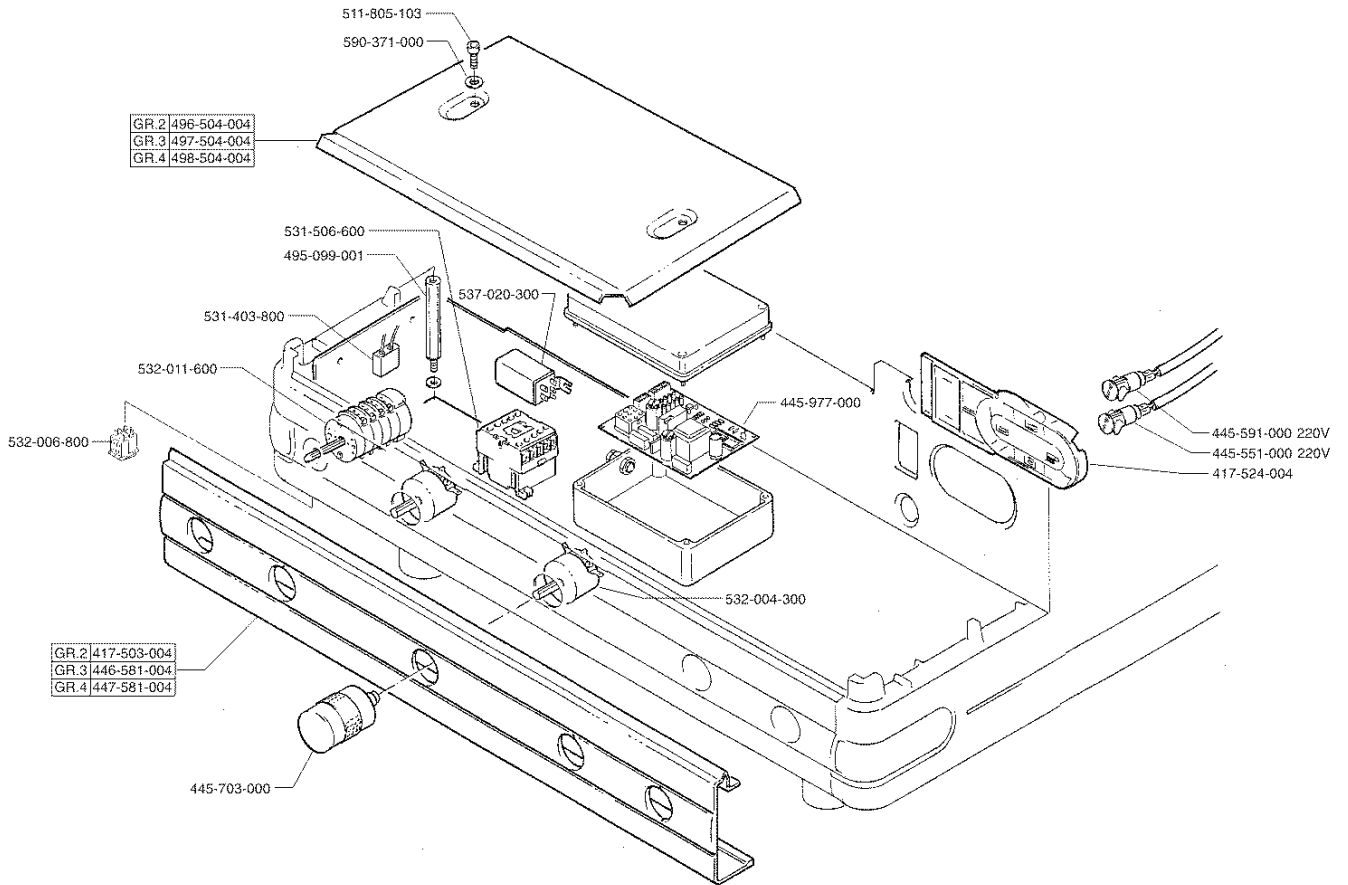

CAJA ELÉCTRICA
CAIXA ELÉTRICA

ELECTRICAL BOX
SCHALKASTEN

SCATOLA ELETTRICA
BOÎTE ÉLECTRIQUE

ED.
AUSGABE 10-00

TAB. R35-1