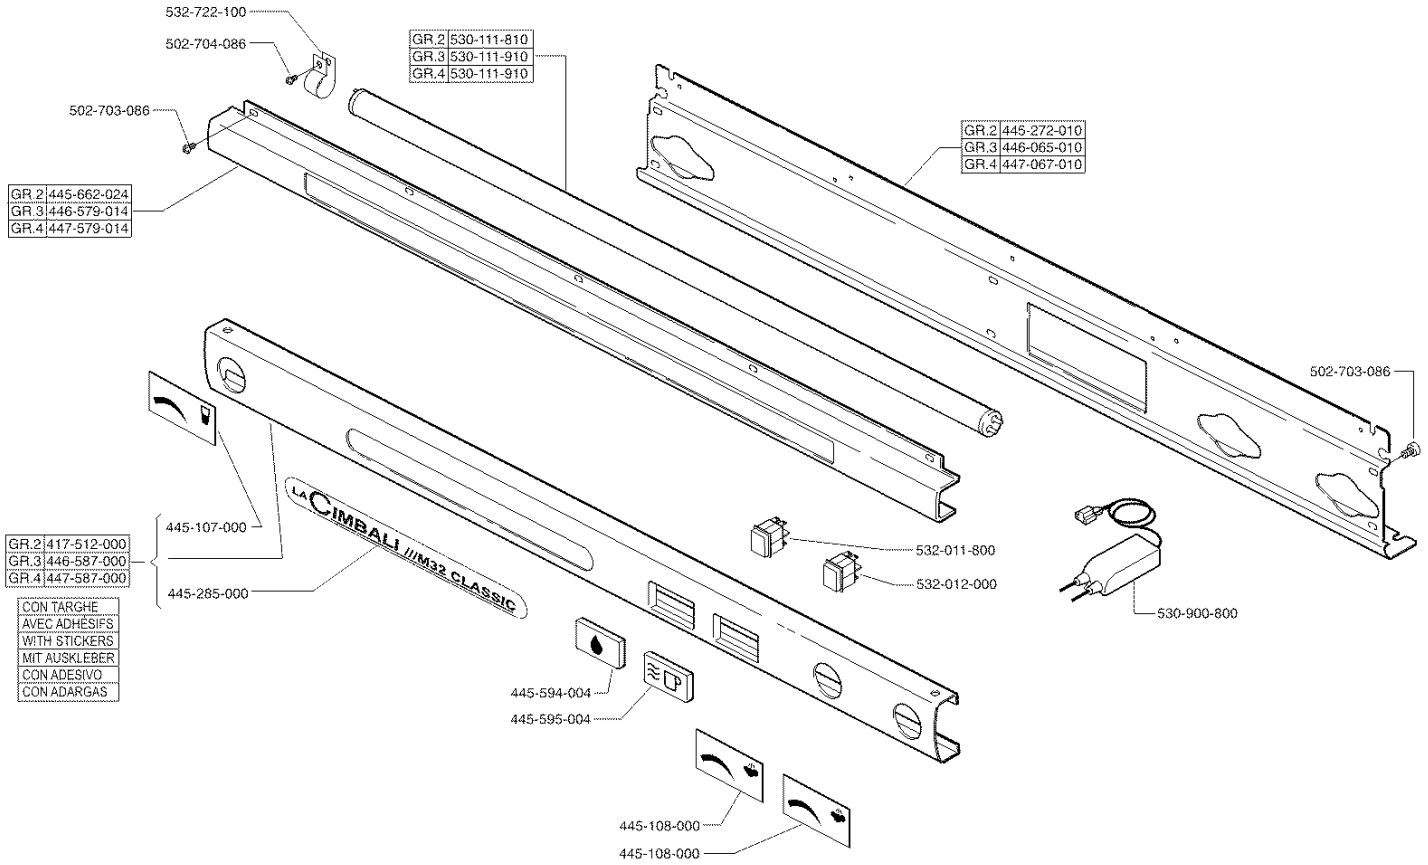

■ DISPLAY 445-969-000

● CPU 445-922-000

CAJA ELÉCTRICA
CAIXA ELÉTRICA

ELECTRICAL BOX
SCHALKASTEN

SCATOLA ELETTRICA
BOÎTE ÉLECTRIQUE

ED. 10-00
AUSGABE

TAB. R35-2

PANEL DE COMANDOS
PAINEL COMANDO