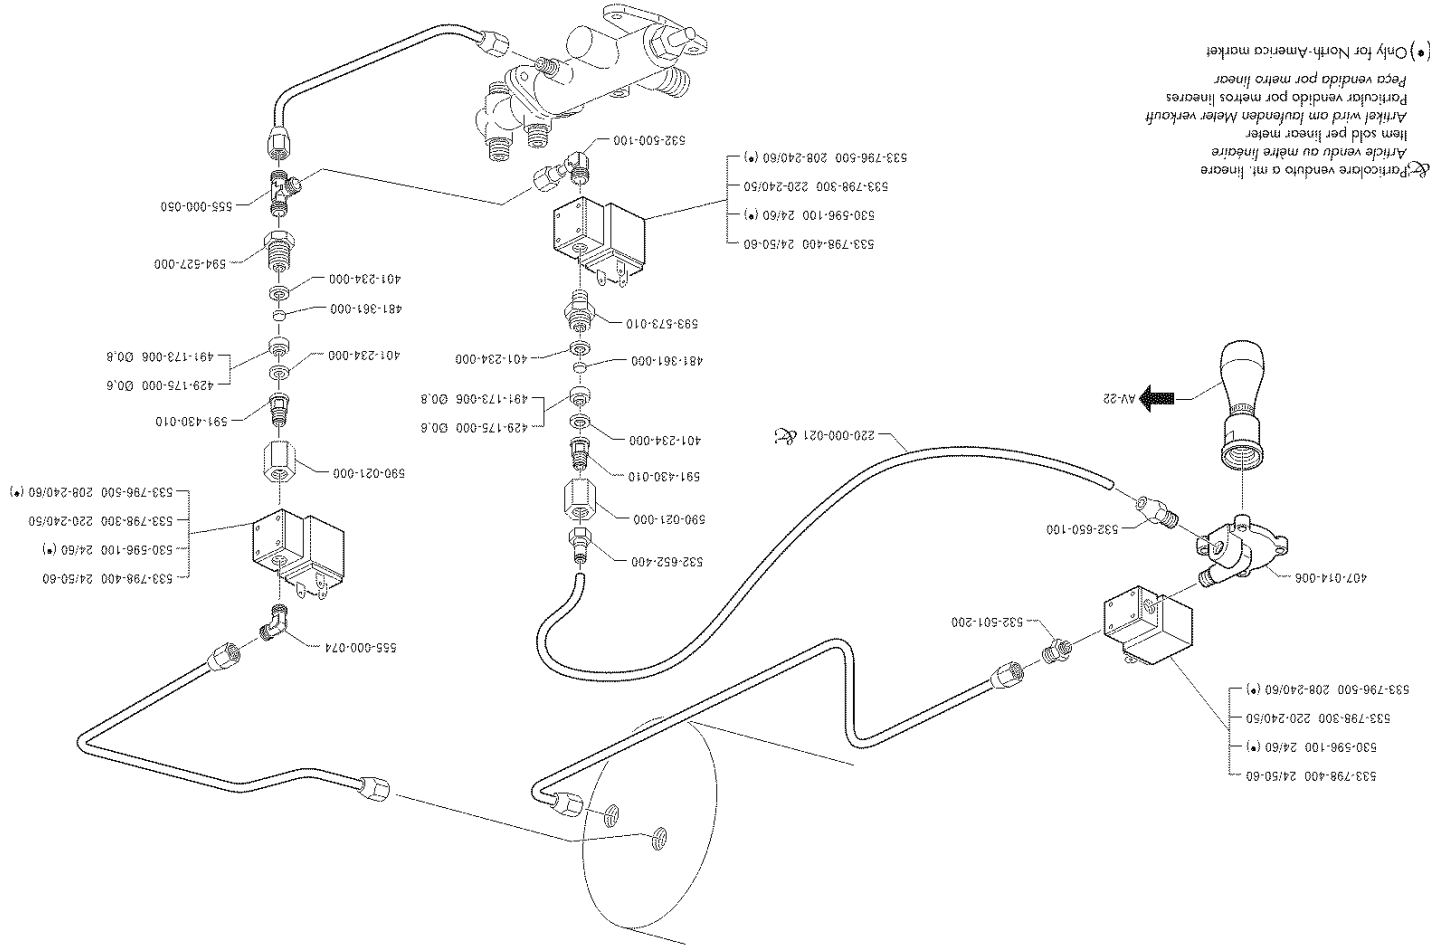

INSTALACION HIDRAULICA
SISTEMA HIDRÁULICO

HYDRAULIC CIRCUIT
LEITUNGEN

CIRCUITO IDRAULICO
CIRCUIT HYDRAULIQUE

ED. AUSGABE 12-01

TAB. R32-2

(●) Only for North-America market

■ Ø 0.5 491-150-000
○ Ø 0.8 491-173-006

A 150 mm 457-177-006
210 mm 457-207-006

GRUPO EROGADOR
GRUPO EROGAÇÃO

BREWING GROUP
AUSGABE GRUPPE

GRUPPO EROGATORE
GROUPE DEBIT

ED.
AUSGABE 10-00

TAB. R33-1

(*) Only for North-America market
Particular vendido por metros lineares
Artikel wird om laufenden Meter verkauft
Item sold per linear meter
Article vendu au metre linéaire
Particolare venduto a m. lineare