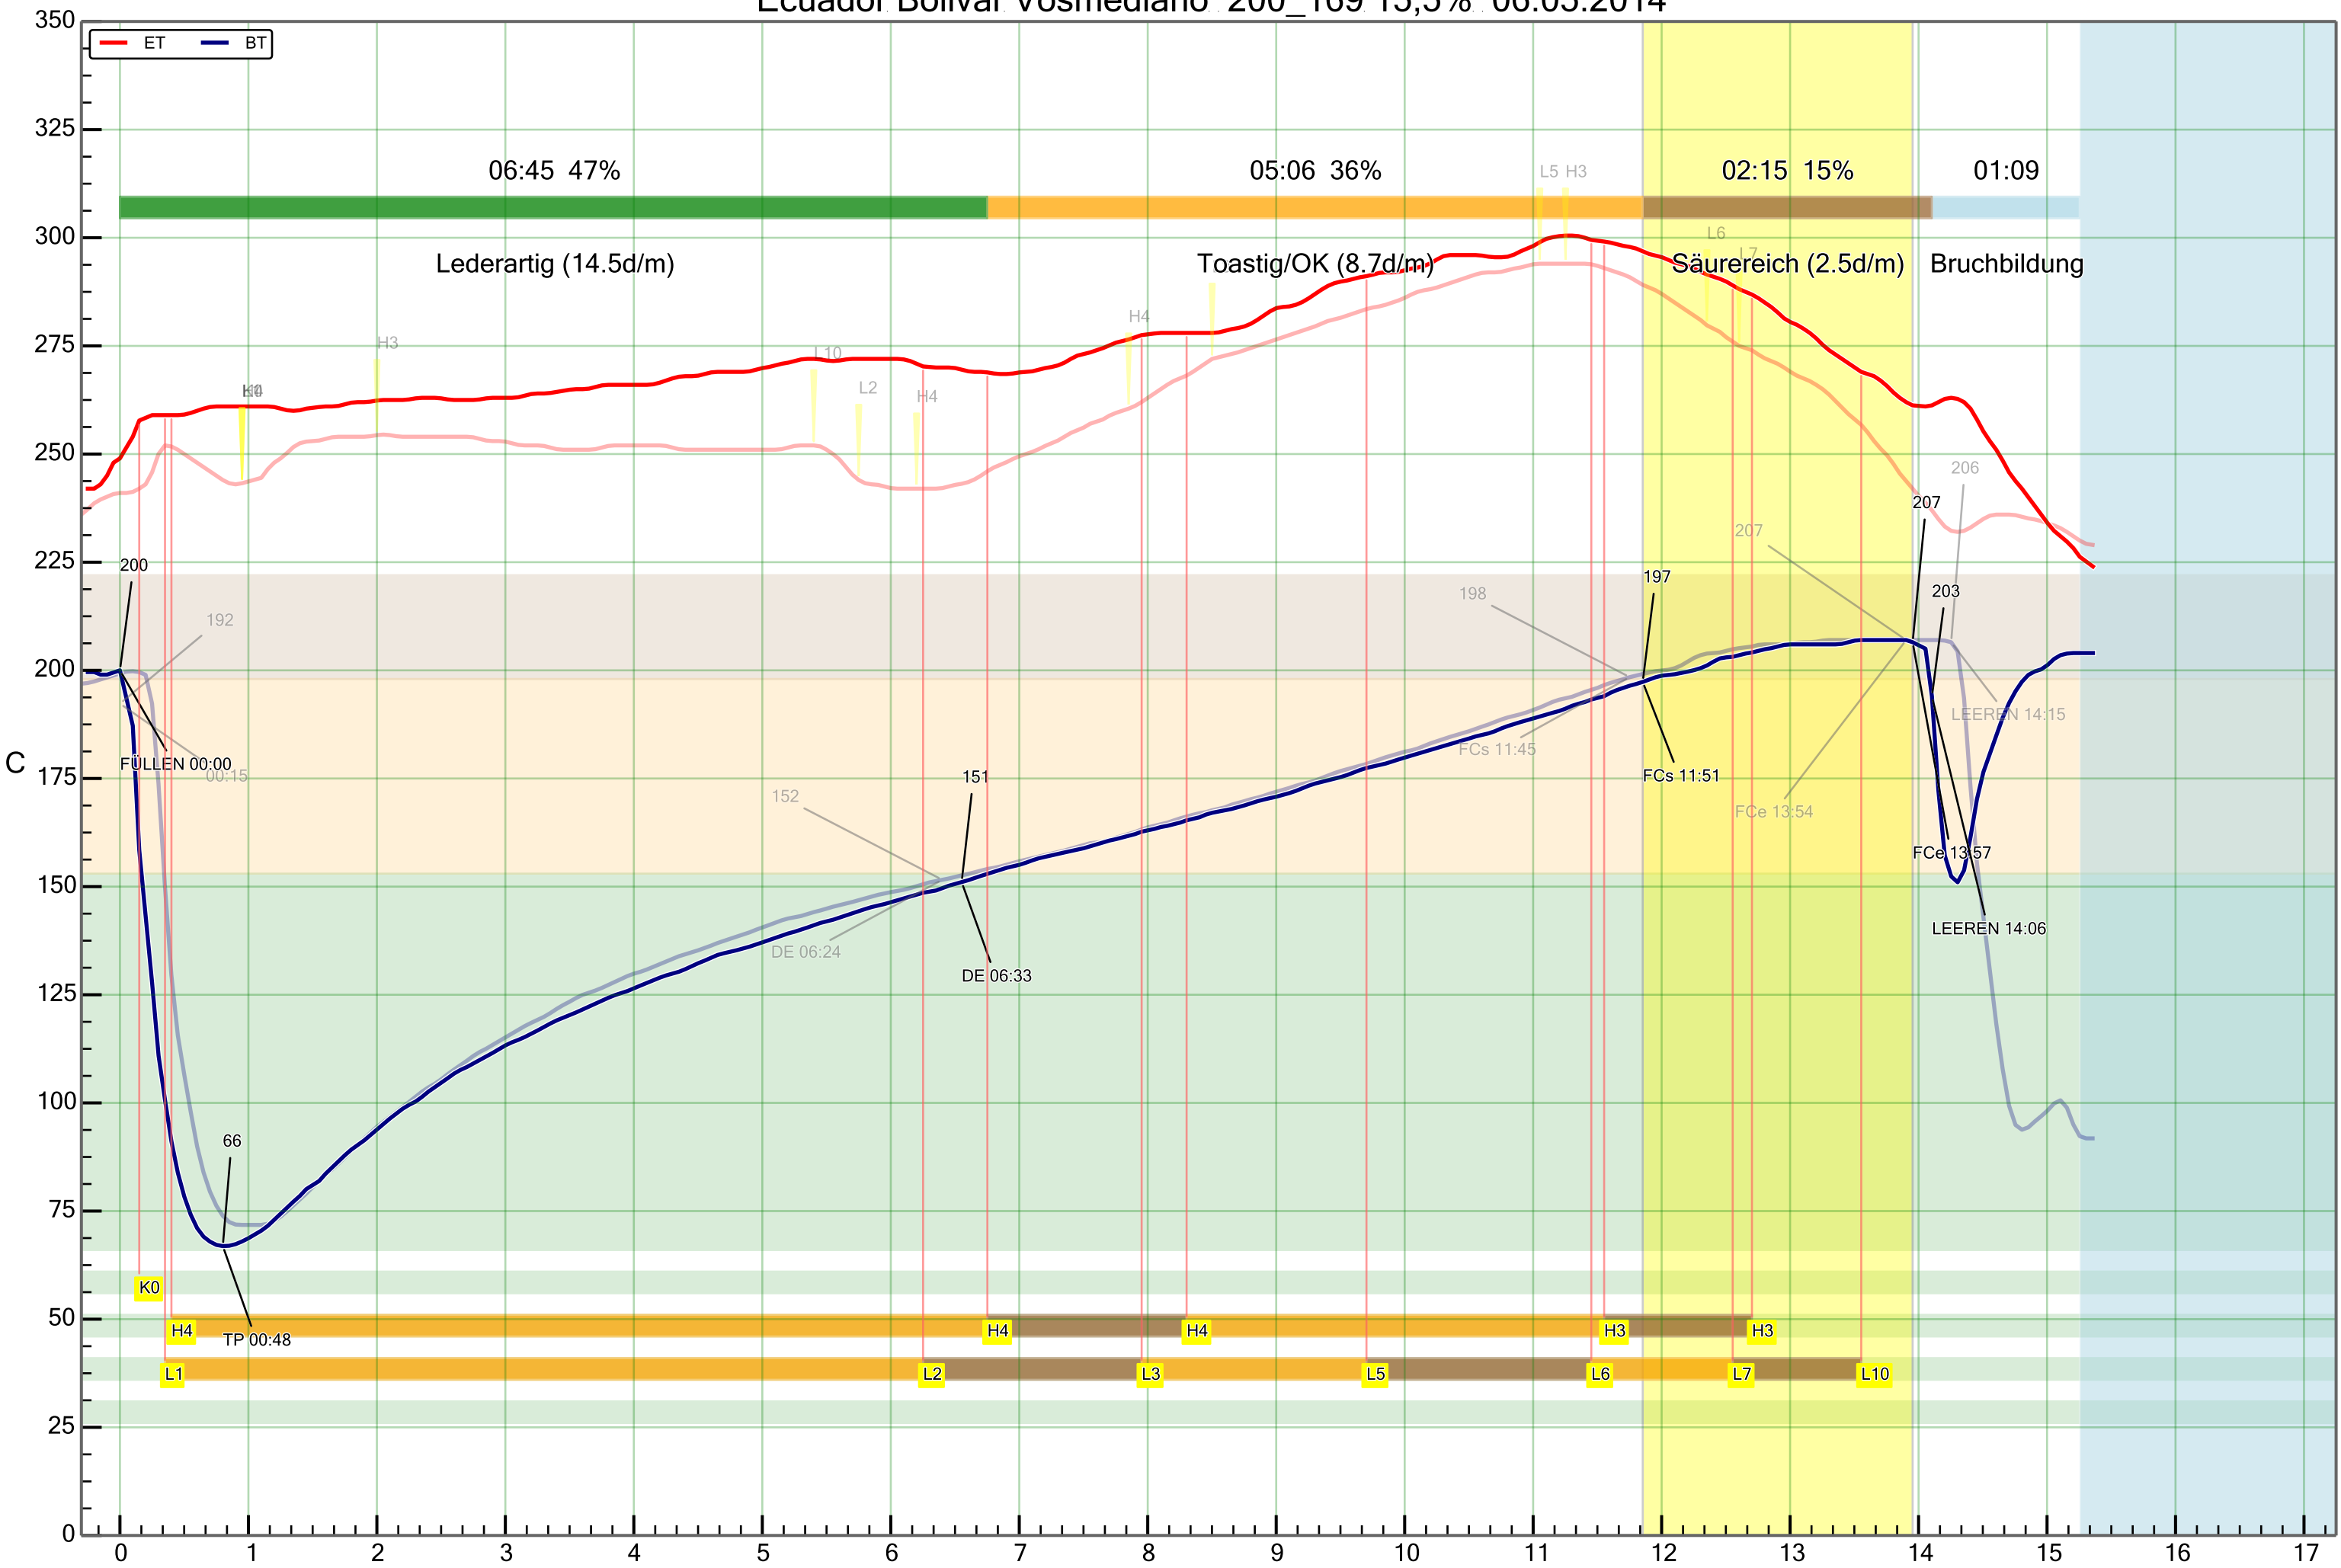

Ecuador Bolivar Vosmediano 200_169 15,5% 06.05.2014

ET=249-301C (52C) BT=66-207C (141C) T=14:06 RoR=9.7d/m ETBTa=1737Cm [3878-2141] CM=11.8/2.7C