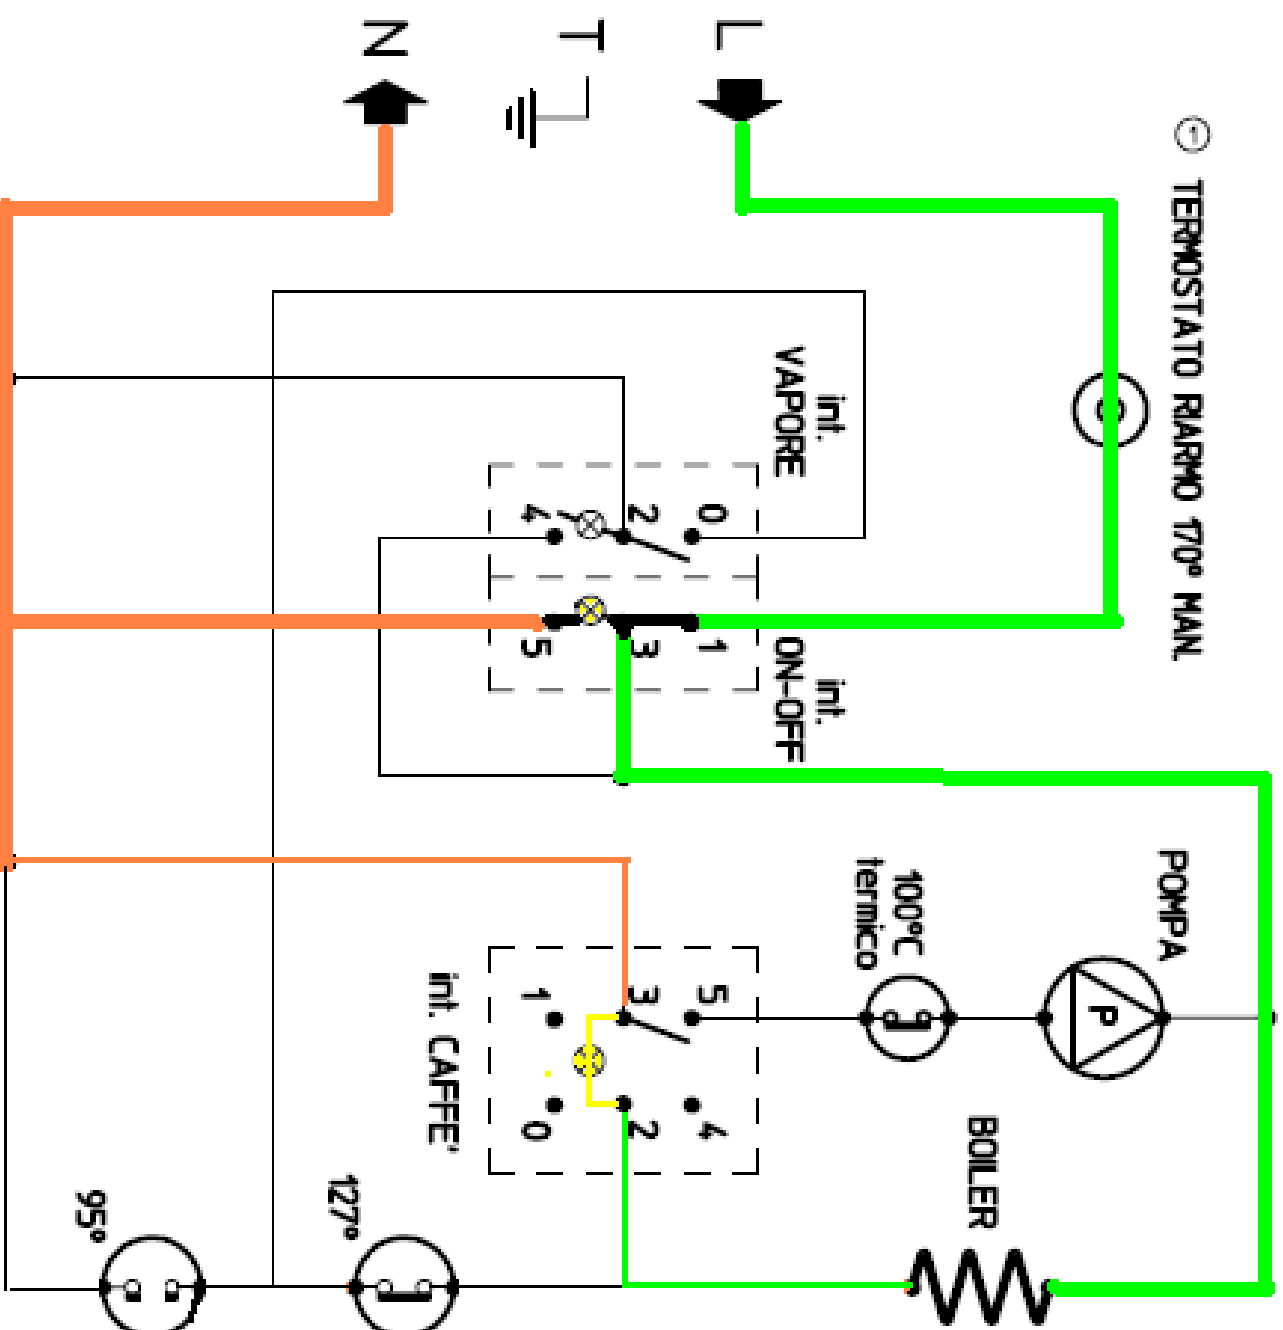

**SCHEMA
ELETRICO**

AROMA/VIA VENETO
Zustand EIN <95°

**SCHEMA
ELETTRICO**

AROMA/VIA VENETO

Zustand EIN > 95°

**SCHEMA
ELETTRICO**

AROMA/VIA VENETO
Zustand brühen > 95°

**SCHEMA
ELETTRICO**

AROMA/VIA VENETO

Zustand EIN-Kälter als 95°

**SCHEMA
ELETTRICO**

AROMA/VIA VENETO

Zustand Dampf bereit >127°