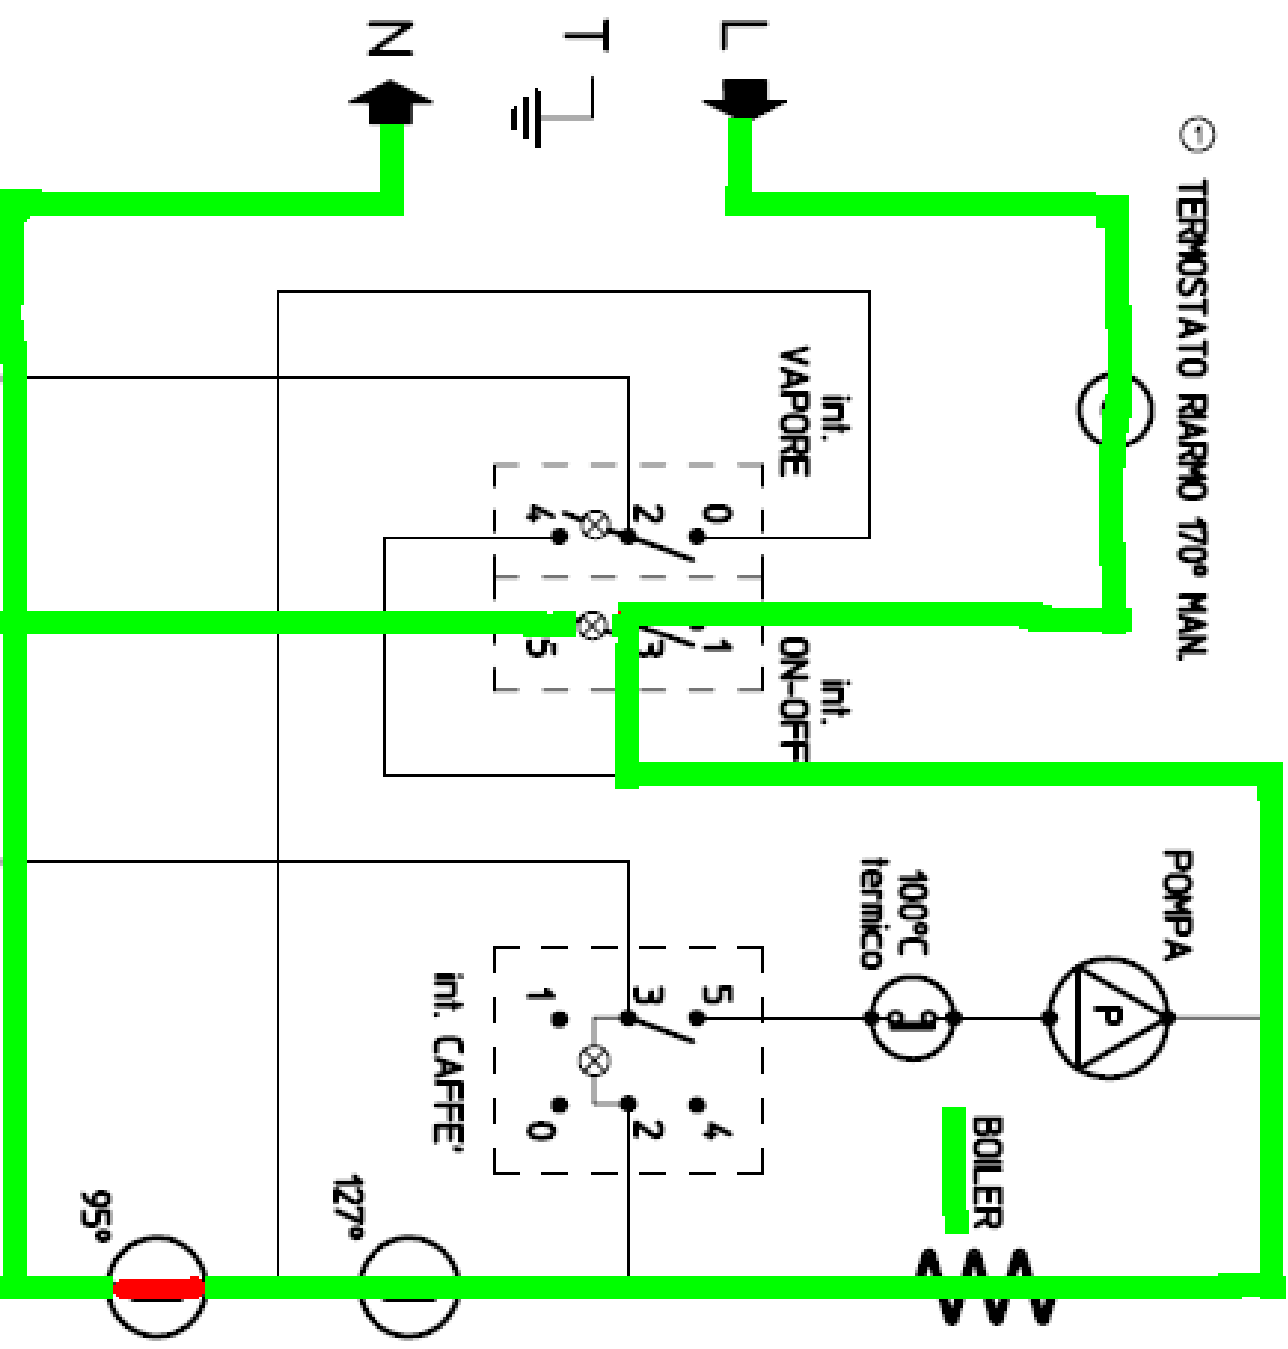

**SCHEMA
ELETRICO**

AROMA/VIA VENETO
Zustand EIN <95°

**SCHEMA
ELETTRICO**

AROMA/VIA VENETO

Zustand EIN > 95°

**SCHEMA
ELETTRICO**

AROMA/VIA VENETO
Zustand brühen > 95°

**SCHEMA
ELETTRICO**

AROMA/VIA VENETO

Zustand EIN-Kälter als 95°

**SCHEMA
ELETTRICO**

AROMA/VIA VENETO

Zustand Dampf bereit >127°