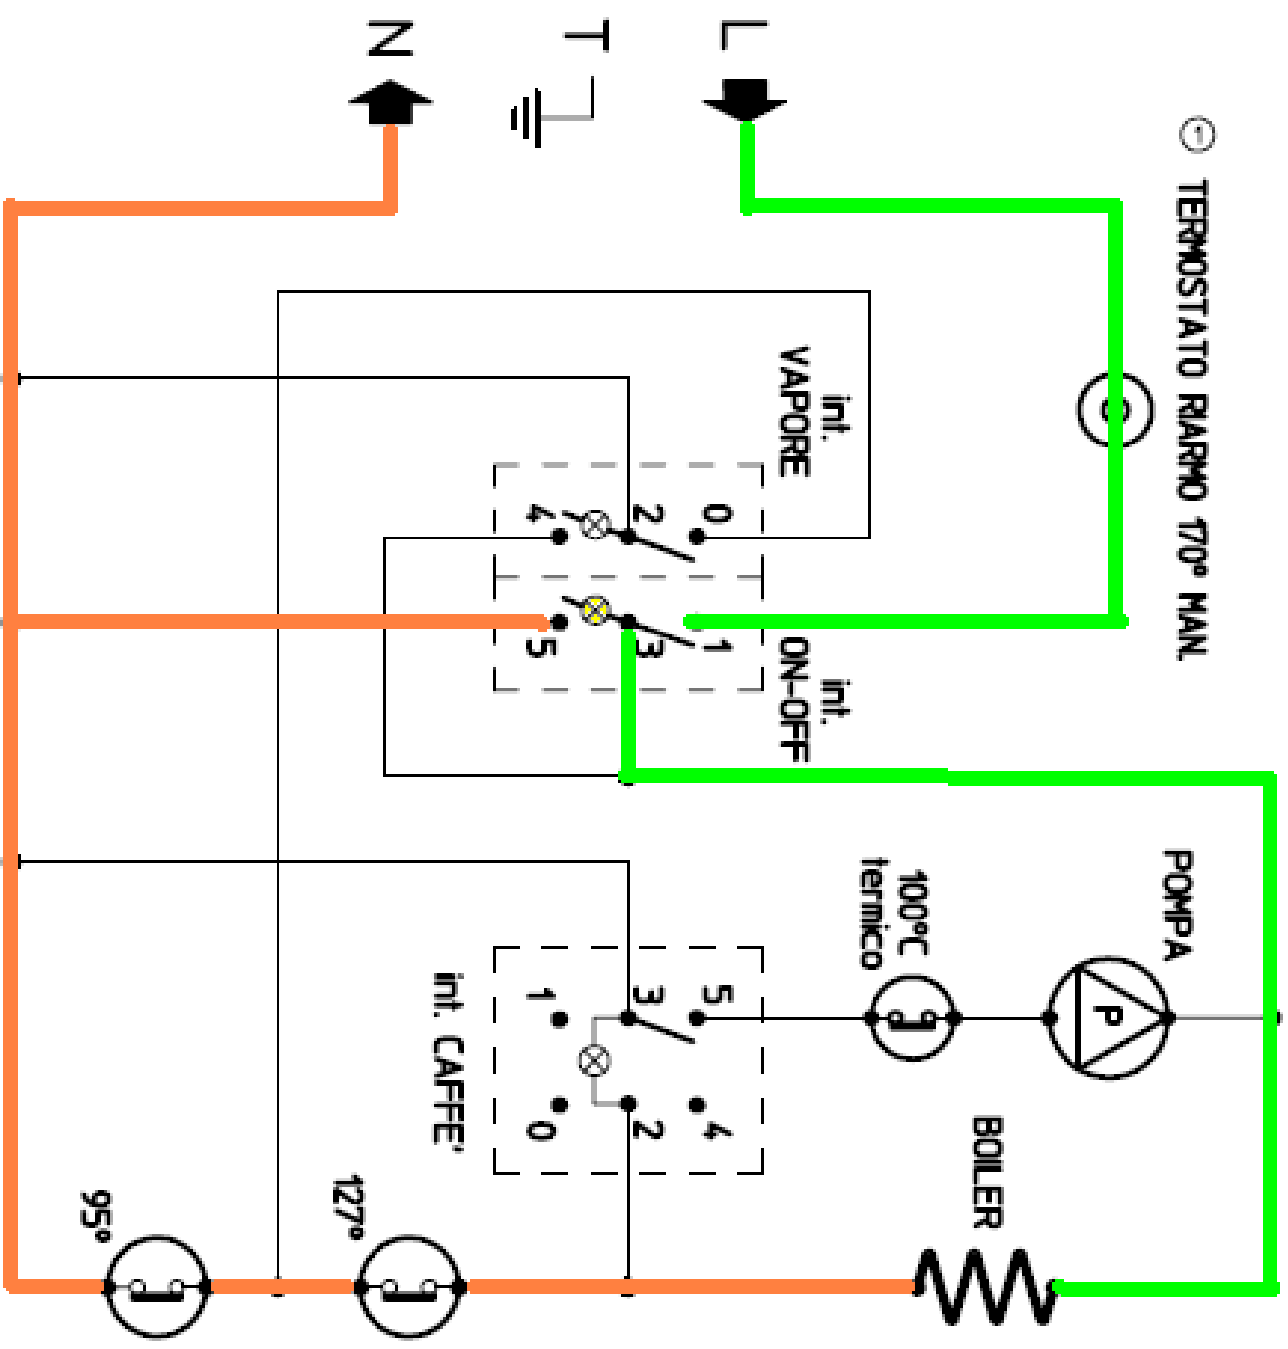

**SCHEMA
ELETRICO**

AROMA/VIA VENETO
Zustand EIN <95°

**SCHEMA
ELETTRICO**

AROMA/VIA VENETO

Zustand EIN > 95°

**SCHEMA
ELETTRICO**

AROMA/VIA VENETO
Zustand brühen > 95°

**SCHEMA
ELETTRICO**

AROMA/VIA VENETO

Zustand EIN-Kälter als 95°

**SCHEMA
ELETTRICO**

AROMA/VIA VENETO

Zustand Dampf bereit >127°