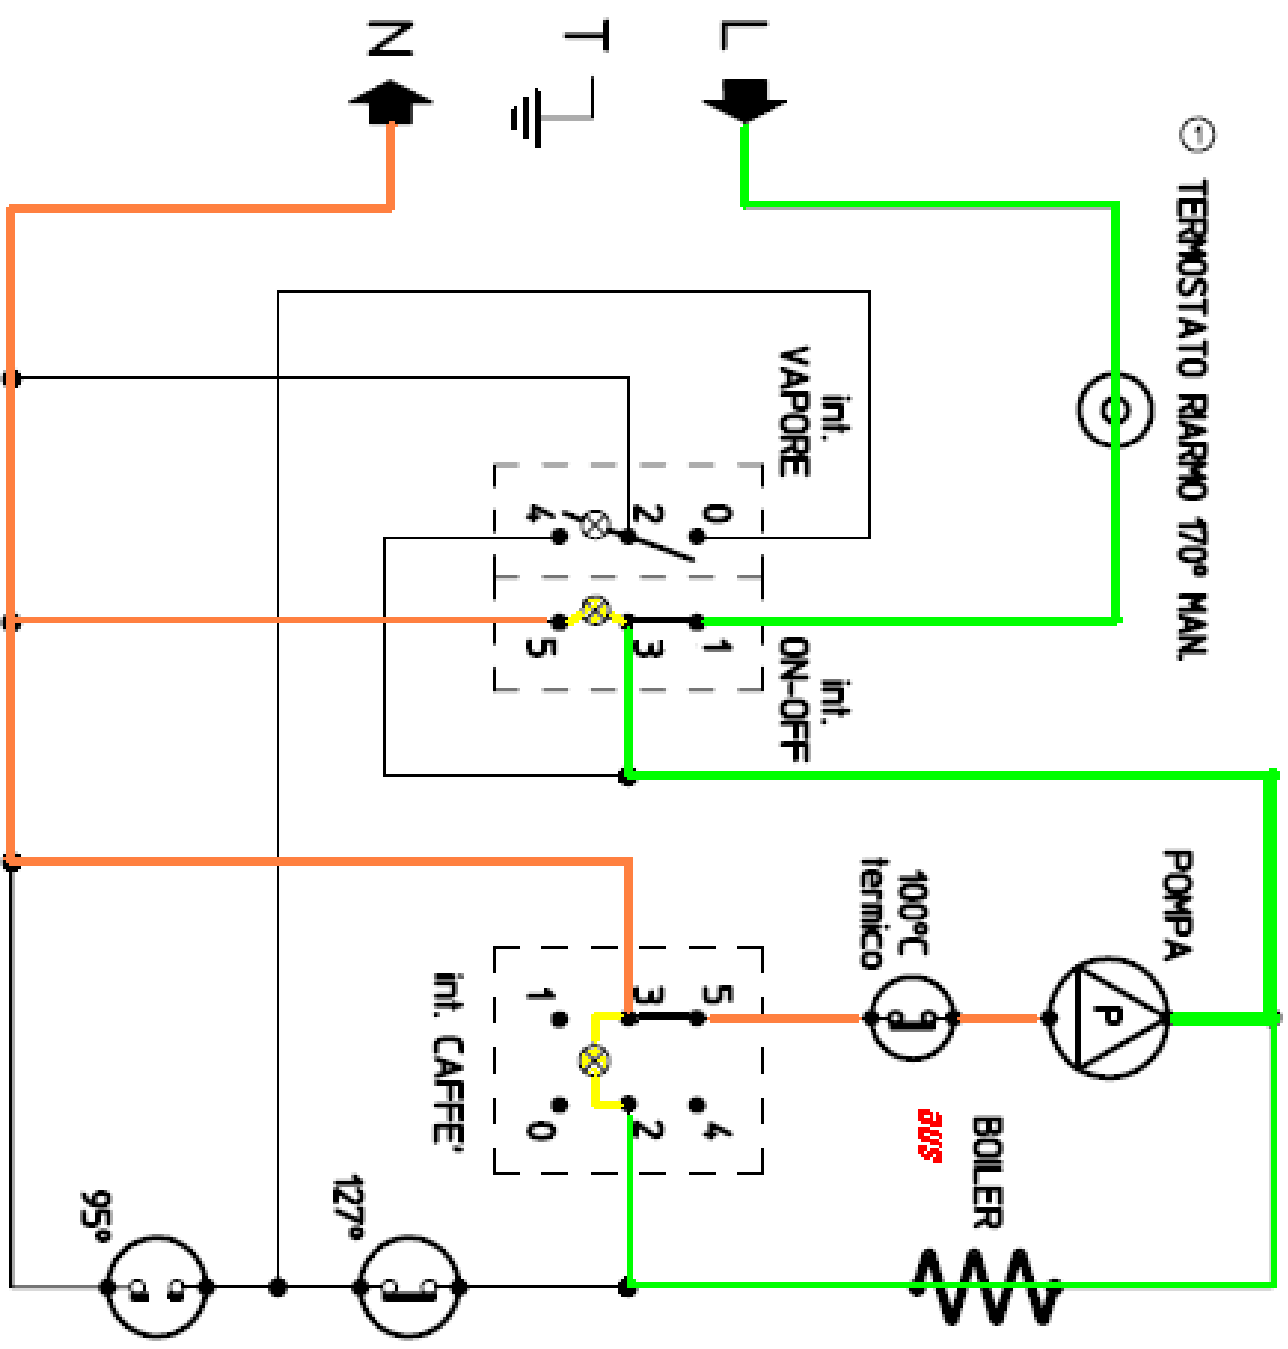

**SCHEMA
ELETRICO**

AROMA/VIA VENETO
Zustand EIN <95°

**SCHEMA
ELETTRICO**

AROMA/VIA VENETO

Zustand EIN > 95°

**SCHEMA
ELETTRICO**

AROMA/VIA VENETO
Zustand brühen > 95°

**SCHEMA
ELETTRICO**

AROMA/VIA VENETO

Zustand EIN-Kälter als 95°

**SCHEMA
ELETTRICO**

AROMA/VIA VENETO

Zustand Dampf bereit >127°