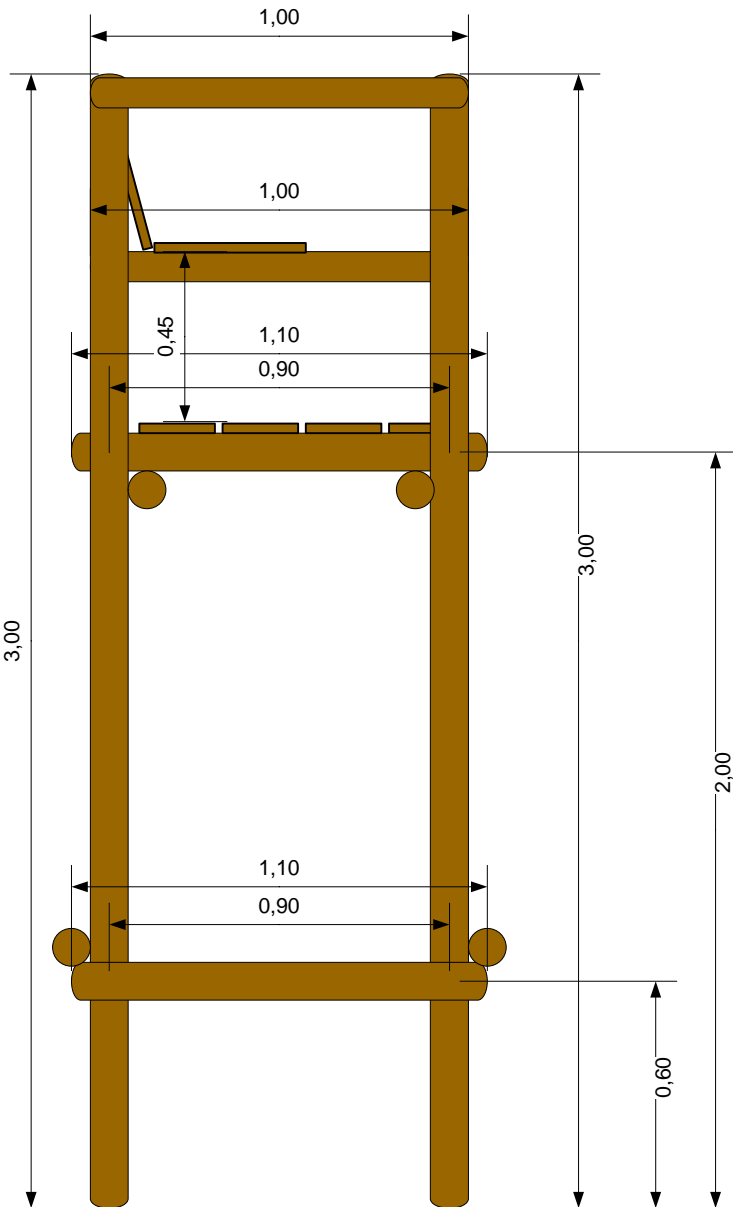

Drückjagbock 3m

Sitzbankhöhe: 47 cm
Brüstungshöhe: 90 – 105 cm
Eingangsbreite 60 cm
Sprossenabstand 30 cm (Oberkante bis Oberkante)
Sitztiefe: 40 - 43 cm

Seitenansicht

Frontansicht