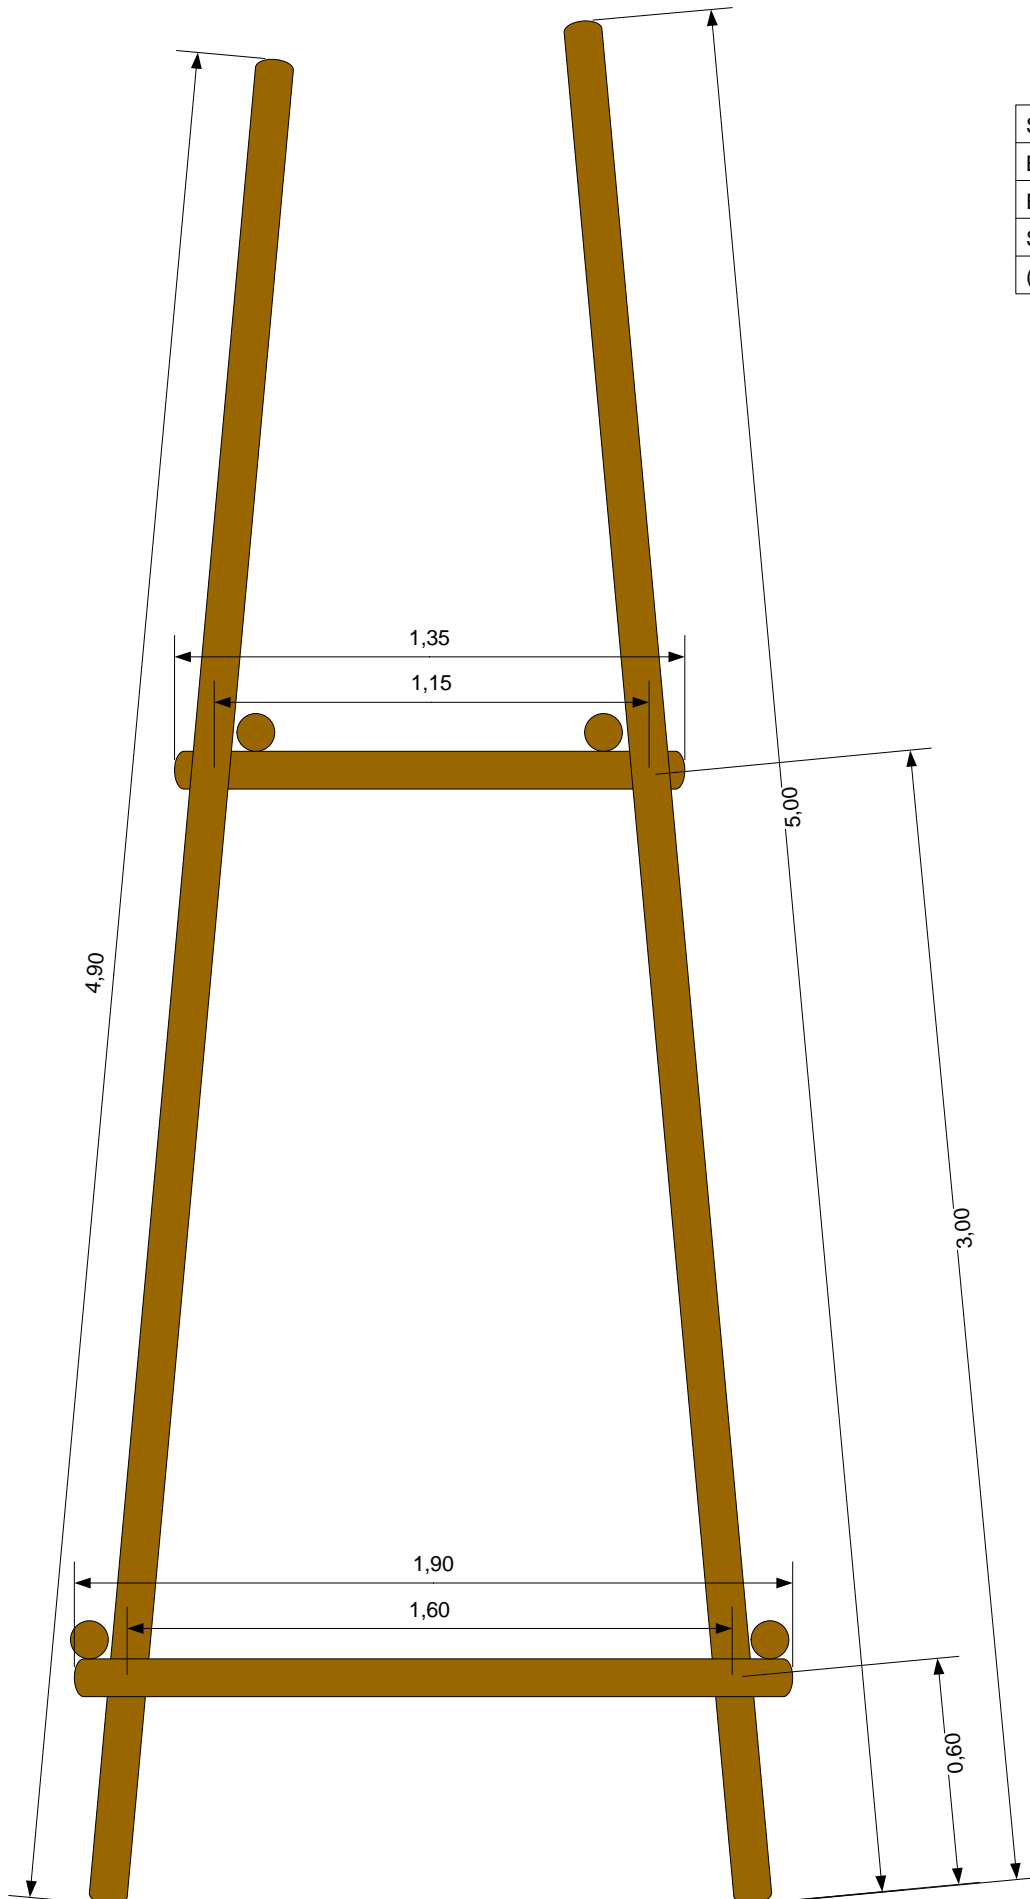

Hünlichkanzel 5m

Sitzbankhöhe: 47 cm
Brüstungshöhe: 90 – 105 cm
Eingangsbreite 60 cm
Sprossenabstand 30 cm
(Oberkante bis Oberkante)

SKALA: 1:20

Hünlichkanzel 5m;
Seitenansicht;