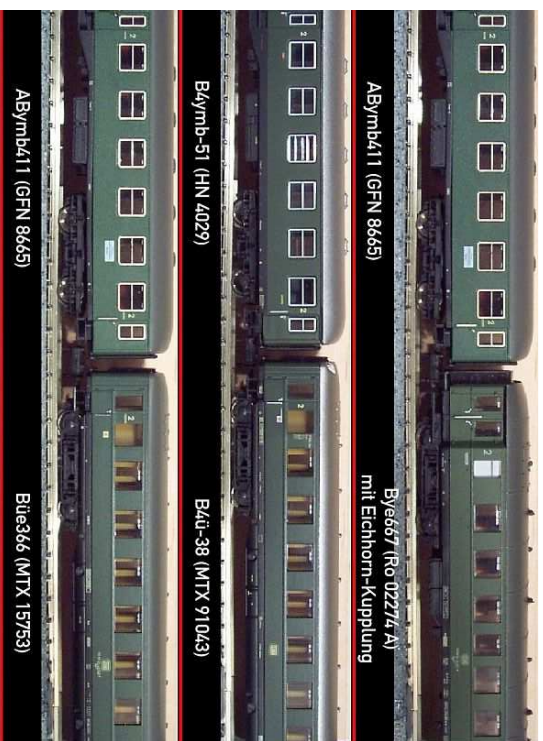

ABymb411 (GFN 8665)

B4ü667 (Ro 02274, A)
mit Eichhorn-Kuppplung

B4ywb-51 (HN 4029)

B4ü-38 (MTX 91043)

ABymb411 (GFN 8665)

B4ü666 (MTX 15763)

B4ywb-51 (HN 4029)

Bm234 (GFN 8114)