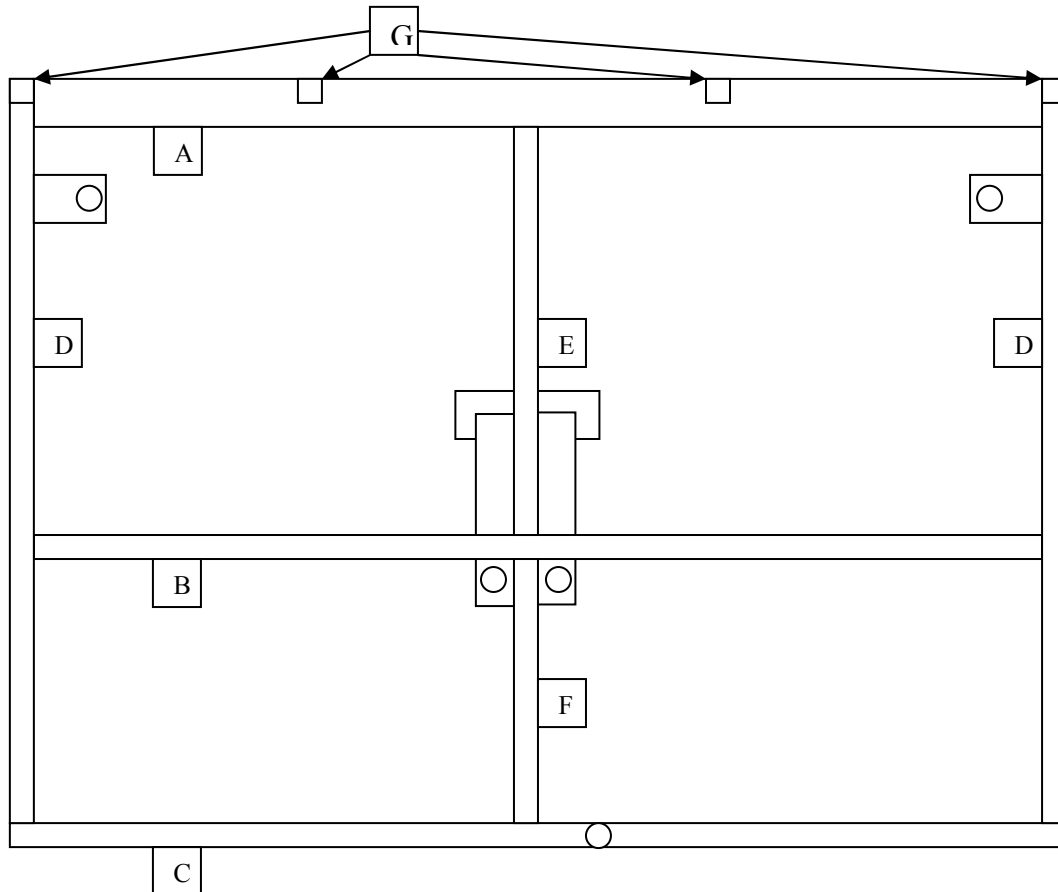

Jimny Limousine Kofferraumboden Umbau Eigenbau

Teilleiste: in mm

A: 1x 20x30x860

B: 1x 20x20x860

C: 1x 20x20x900

D: 2x 20x20x770

E: 1x 20x20x455

F: 1x 20x20x265

G: 4x 20x20x280

Einkaufsliste: in €, zusammen ca. 120€

6 Stk 20x20x1000 zu je 6,29

1 Stk 20x30x1000 zu 6,79

1 Stk 5x40x1000 Flacheisen zu 4,69

1 Stk Alutafel gekantet 900x280x490

1 Stk Alutafel 900x290

1 Stk Alutafel 900x300 Alu gesamt 35